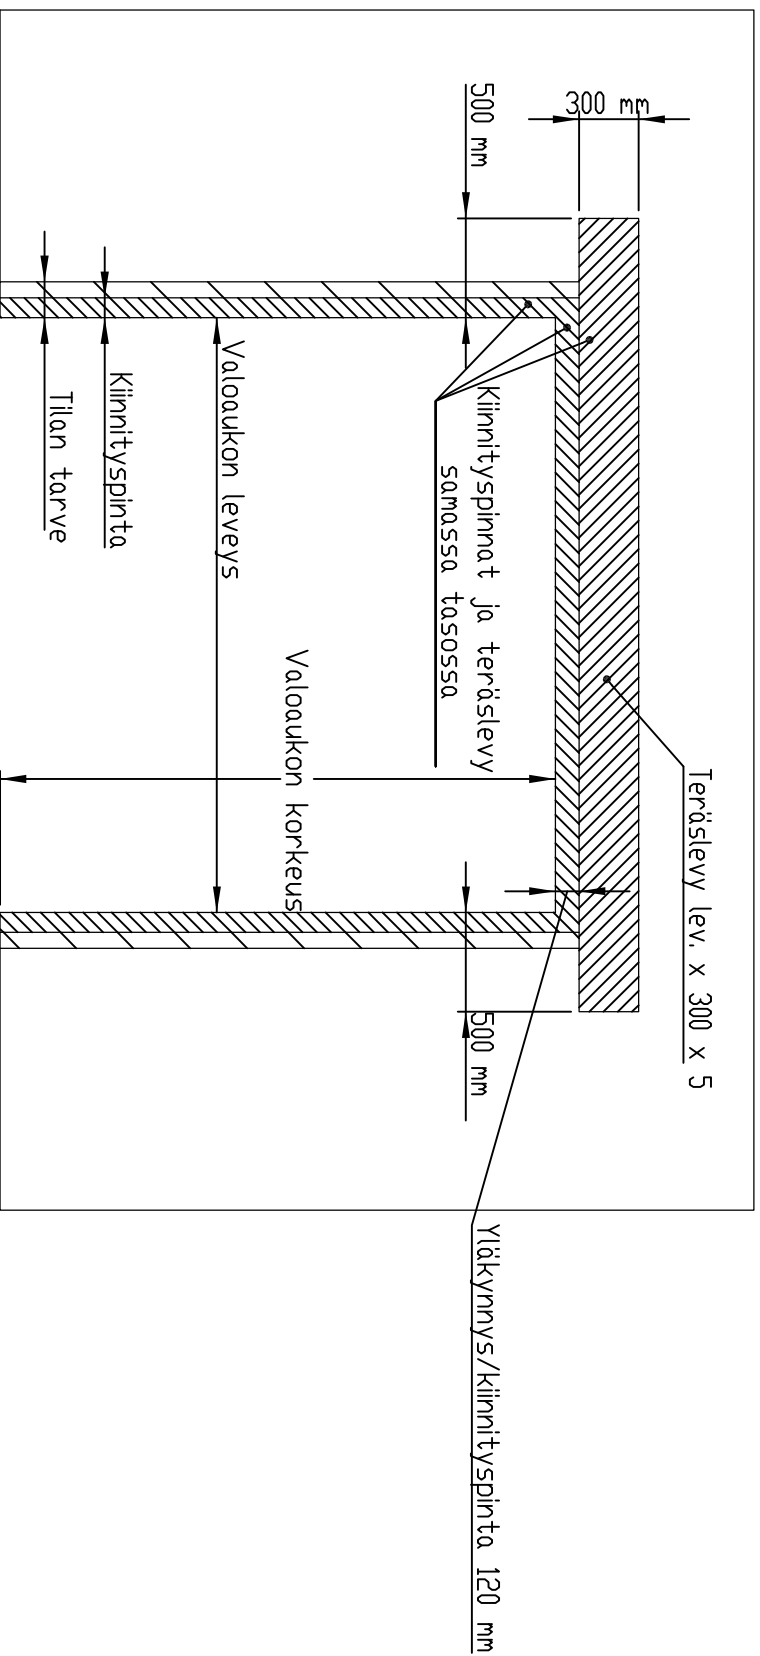

TAITTO-OVEN AUKKO
JDS KETJUVELOLAITE
YLI 5M LEVEÄT OVET

KETJUVELOKONEIKON KIINNITYSPINTA EI OLE
VÄLTTÄMÄTÖN KOKO OVEN LEVEYDELLÄ. KUUVASTA
POIKKEAVAT KETJUVELOKONEIKON KIINNITYSPINNAT
SOVITTAVA MYRJÄN KANSSA ERIKSEEN.