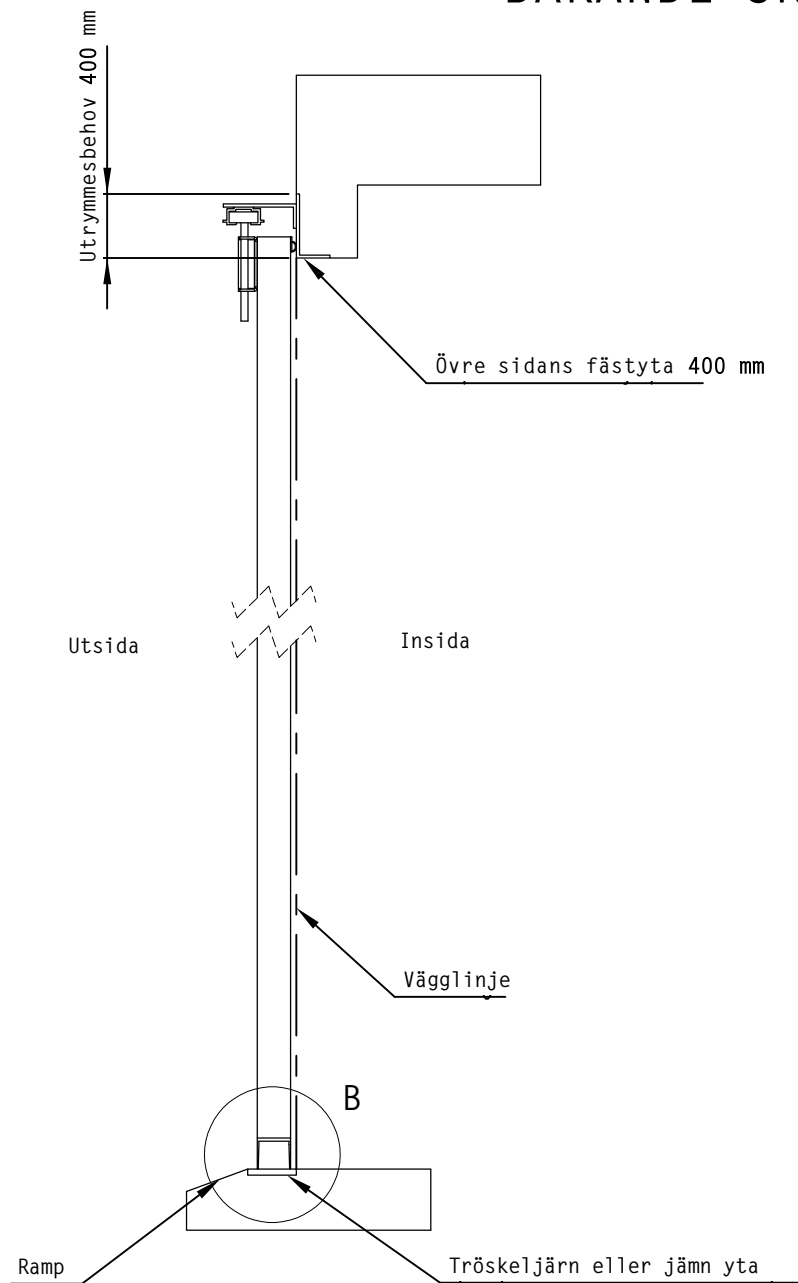

# VIKPORTENS SKÄRNING UTÅTÖPPNAD BÄRANDE SKENA 8-BLAD

DETAIL B

Konstruktionsbild	Datum 2/2017
<b>FIN DOOR OY</b>	Lieksentie 11 91100 Ii Tel. +358 400 384 939 findoor@findoor.fi www.findoor.fi