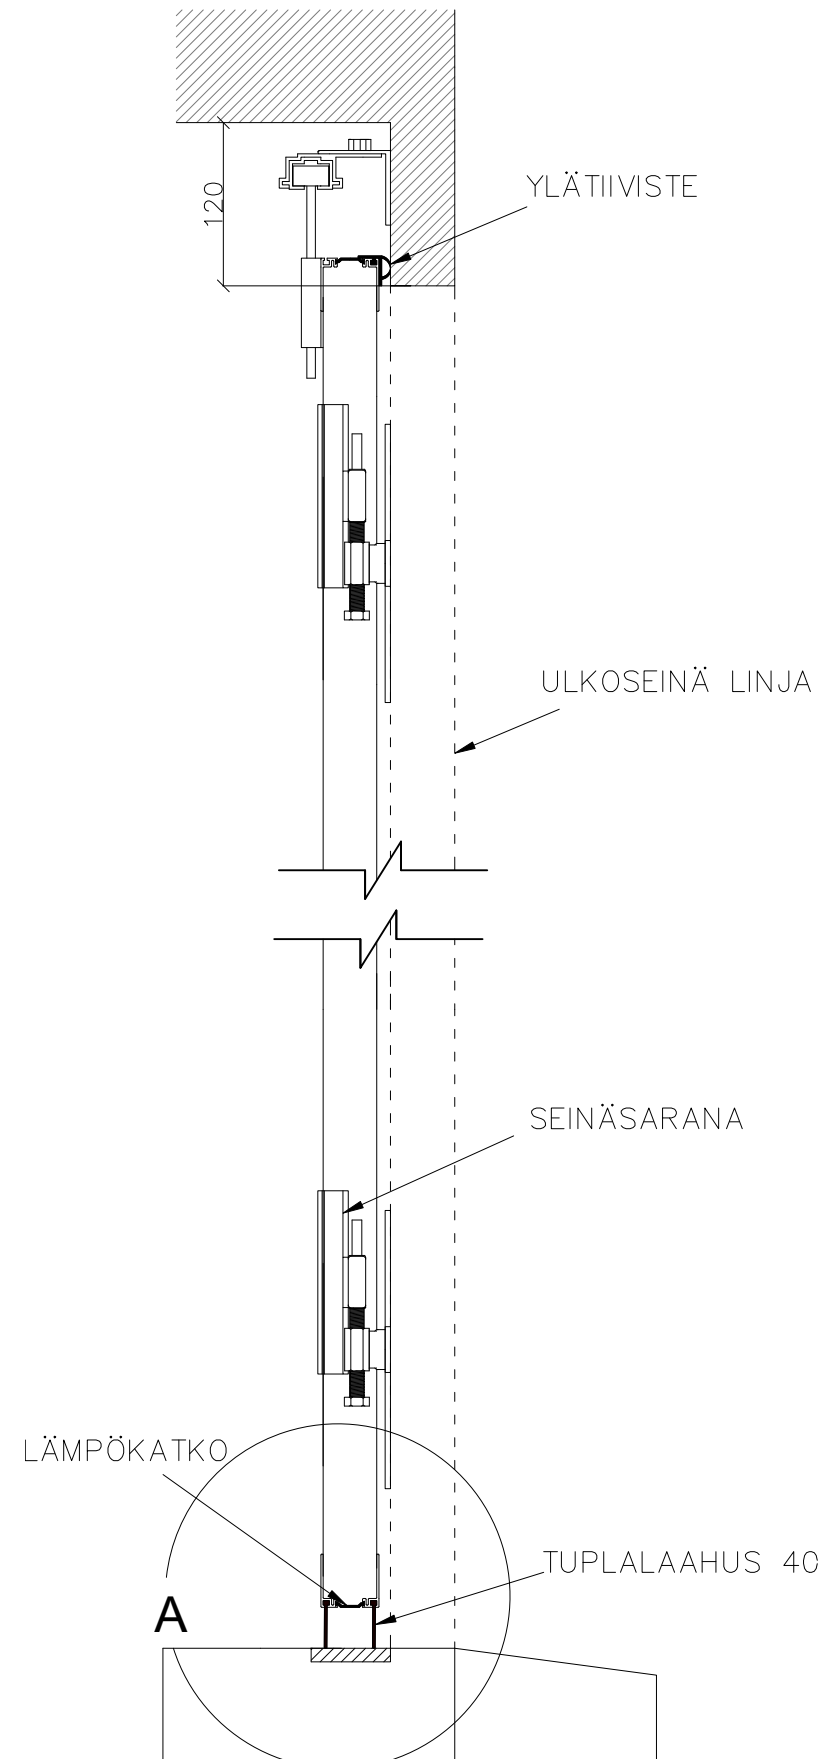

TAITTO-OVEN LEIKKAUS SISÄÄNAUKEAVA OHJAINKISKO

Rakennekuva	Pvm. 4/2023
FIN DOOR OY	
Lieksentie 11 91100 Ii Puh. 0400 384 939 findoor@findoor.fi www.findoor.fi	