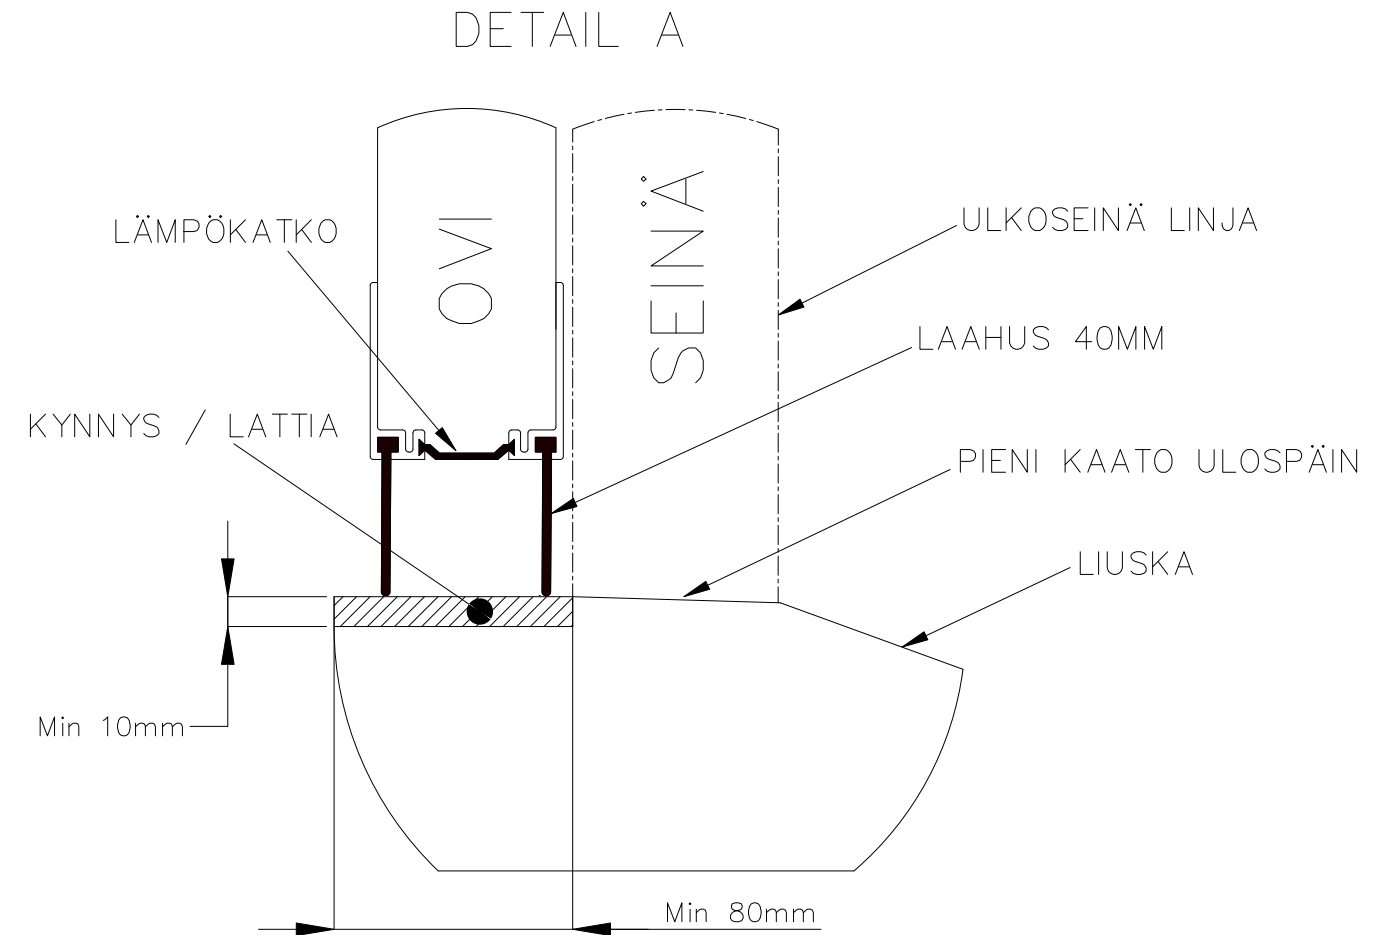

TAITTO-OVEN LEIKKAUS SISÄÄNAUKEAVA OHJAINKISKO

Rakennekuva	Pvm. 4/2023
FIN DOOR OY	
Lieksentie 11 91100 Ii Puh. 0400 384 939 findoor@findoor.fi www.findoor.fi	