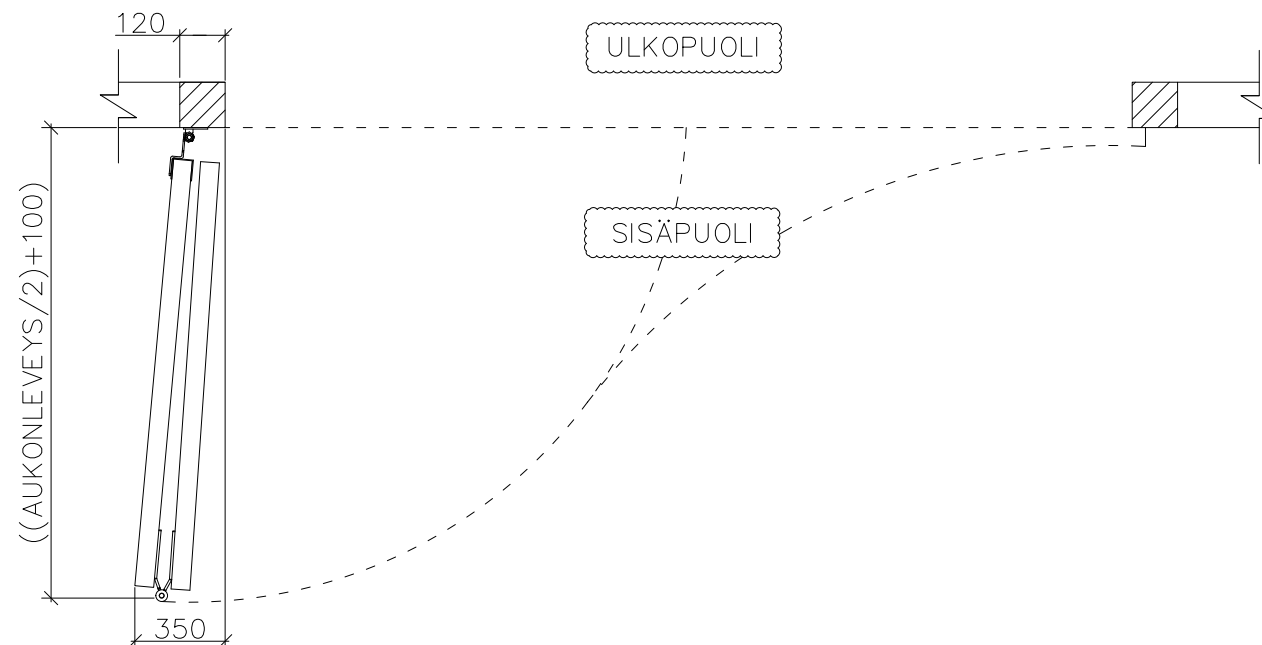

## 2-LEHTISEN TAITTO-OVEN AUKKO OHJAINKISKO

AUKON LEVEYS 1280MM–2450MM  
KIINNITYSPINNAN ON OLTAVA TASAISTA  
PINTAA. SIVUPIELIEN TULEE OLLA  
SAMASSA TASOSSA YLÄPIELEN KANSSA.

AUKON MITAT EIVÄT SAA POIKETA YLI  
10MM.

KIINNITYSVAIHTOEHDOT:  
TERÄS / PUU / BETONI