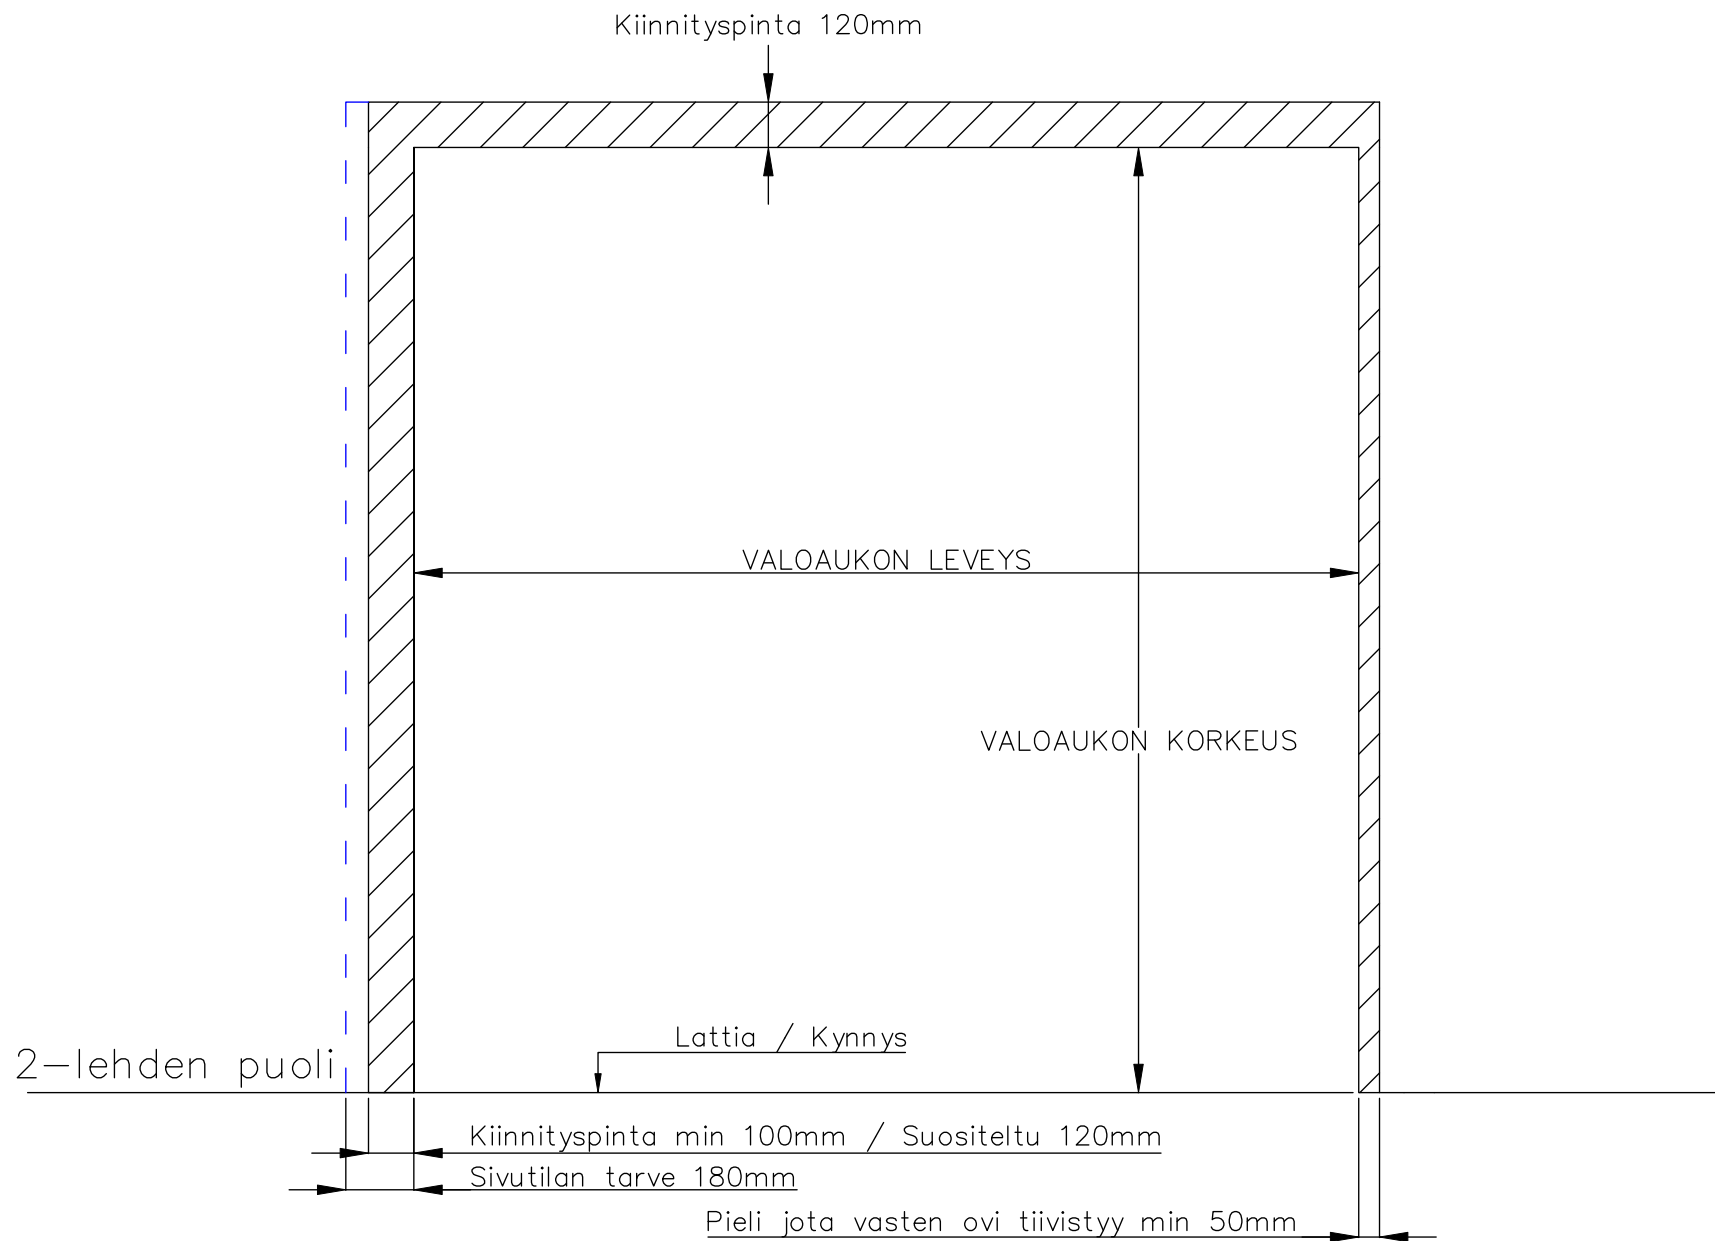

## 2-LEHTISEN TAITTO-OVEN AUKKO OHJAINKISKO

AUKON LEVEYS 1280MM–2450MM  
KIINNITYSPINNAN ON OLTAVA TASAISTA  
PINTAA. SIVUPIELIEN TULEE OLLA  
SAMASSA TASOSSA YLÄPIELEN KANSSA.

AUKON MITAT EIVÄT SAA POIKETA YLI  
10MM.

KIINNITYSVAIHTOEHDOT:  
TERÄS / PUU / BETONI