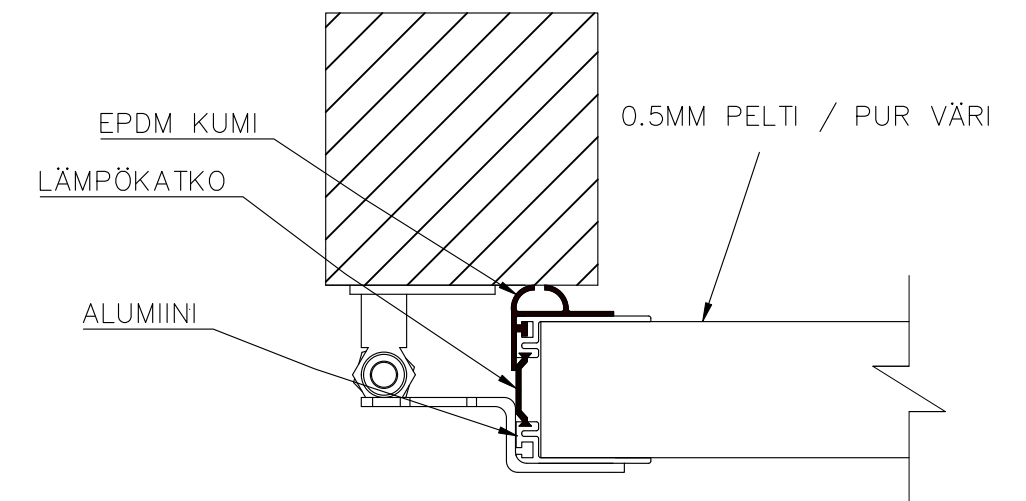

TIIVISTYS PIELTÄ VASTEN

Pieliohje	Pvm. 4/2023	2-Lehtinen
FIN DOOR OY		Lieksentie 11 91100 Ii Puh. 0400 384 939 findoor@findoor.fi www.findoor.fi