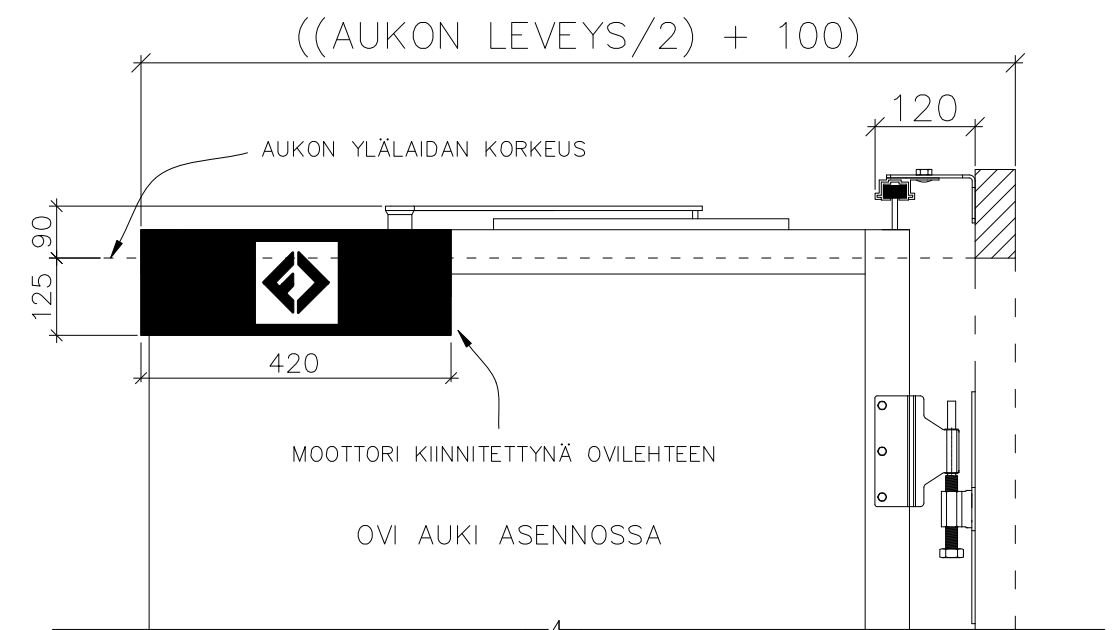

Oveen kiinnitettävä ovikoneisto Pvm. 4/2023 2-lehtinen

FIN DOOR OY

Lieksentie 11
91100 Ii
Puh. 0400 384 939
findoor@findoor.fi
www.findoor.fi