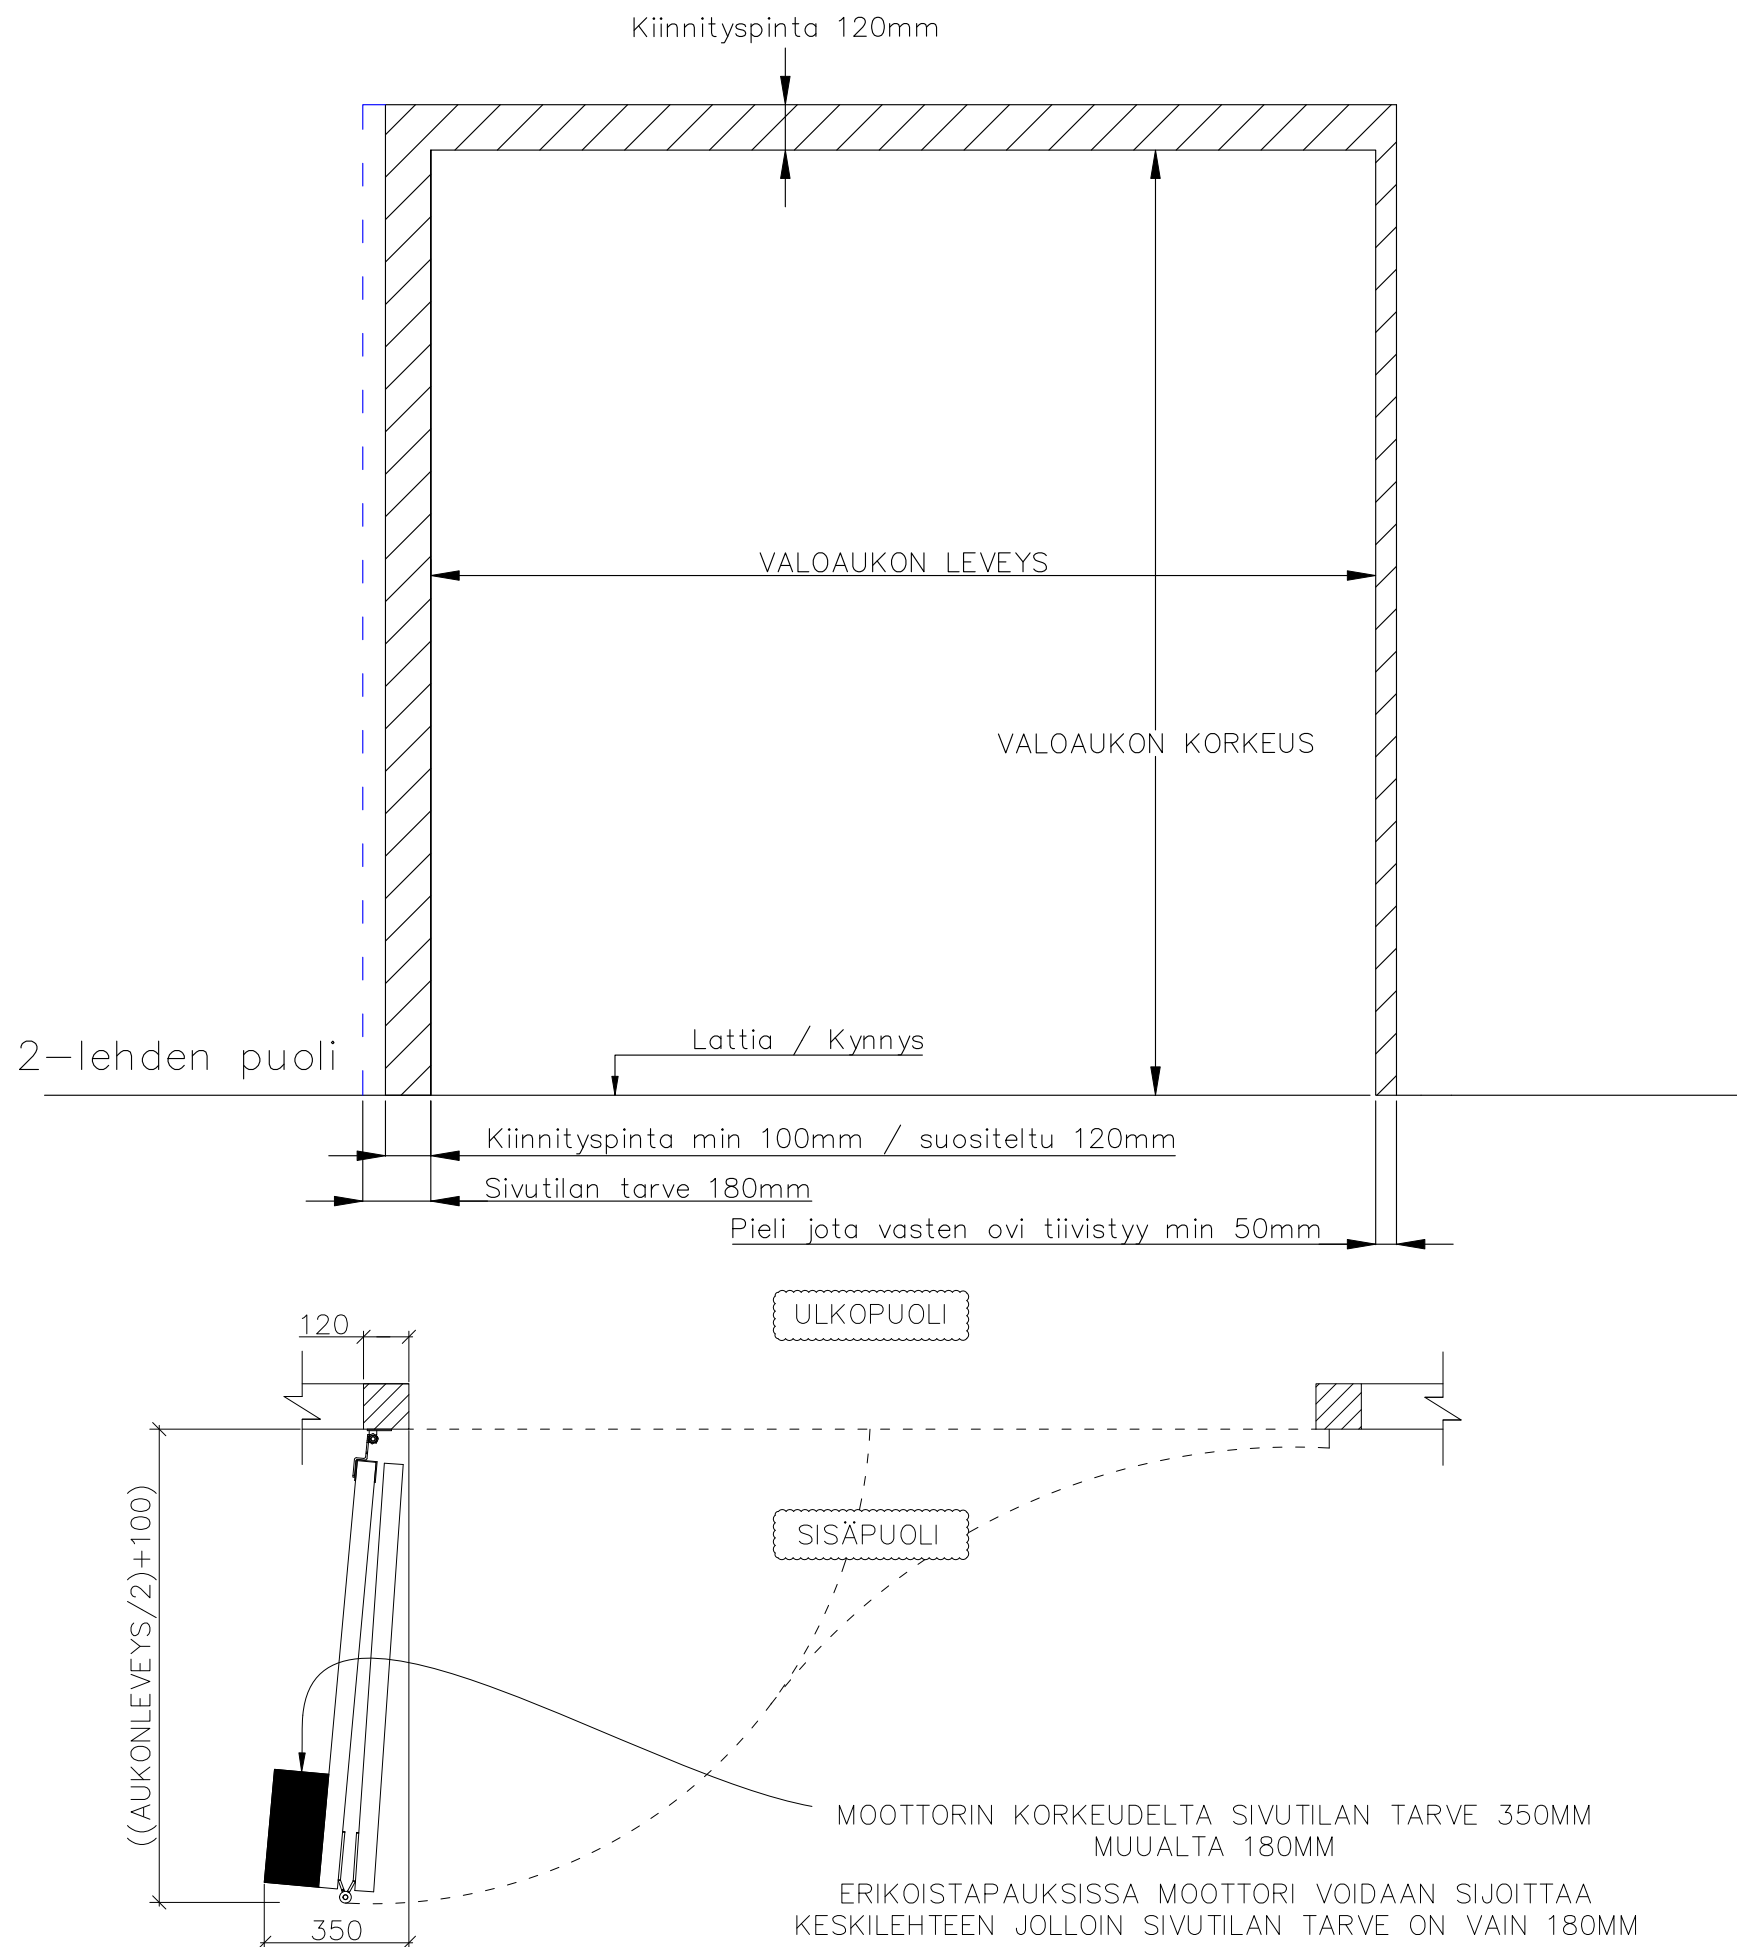

# 2-LEHTISEN TAITTO-OVEN AUKKO OHJAINKISKO

AUKON LEVEYS 1280MM–2450MM

KIINNITYSPINNAN ON OLTAVA TASAISTA PINTAA. SIVUPIELIEN TULEE OLLA SAMASSA TASOSSA YLÄPIELEN KANSSA

AUKON MITAT EIVÄT SAA POIKETA YLI 10MM

KIINNITYSVAIHTOEHDOT:  
TERÄS / PUU / BETONI

Oveen kiinnitettävä ovikoneisto Pvm. 4/2023 2-lehtinen

FIN DOOR OY

Lieksentie 11  
91100 Ii  
Puh. 0400 384 939  
findoor@findoor.fi  
www.findoor.fi