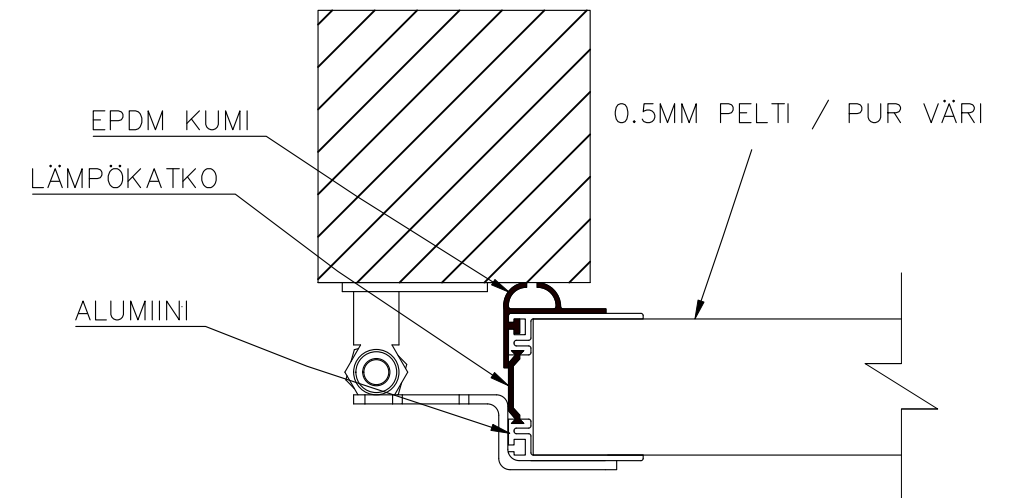

TIIVISTYS PIELTÄ VASTEN

Pieliohje	Pvm. 4/2023	2-lehtinen
FIN DOOR OY		Lieksentie 11 91100 Ii Puh. 0400 384 939 findoor@findoor.fi www.findoor.fi