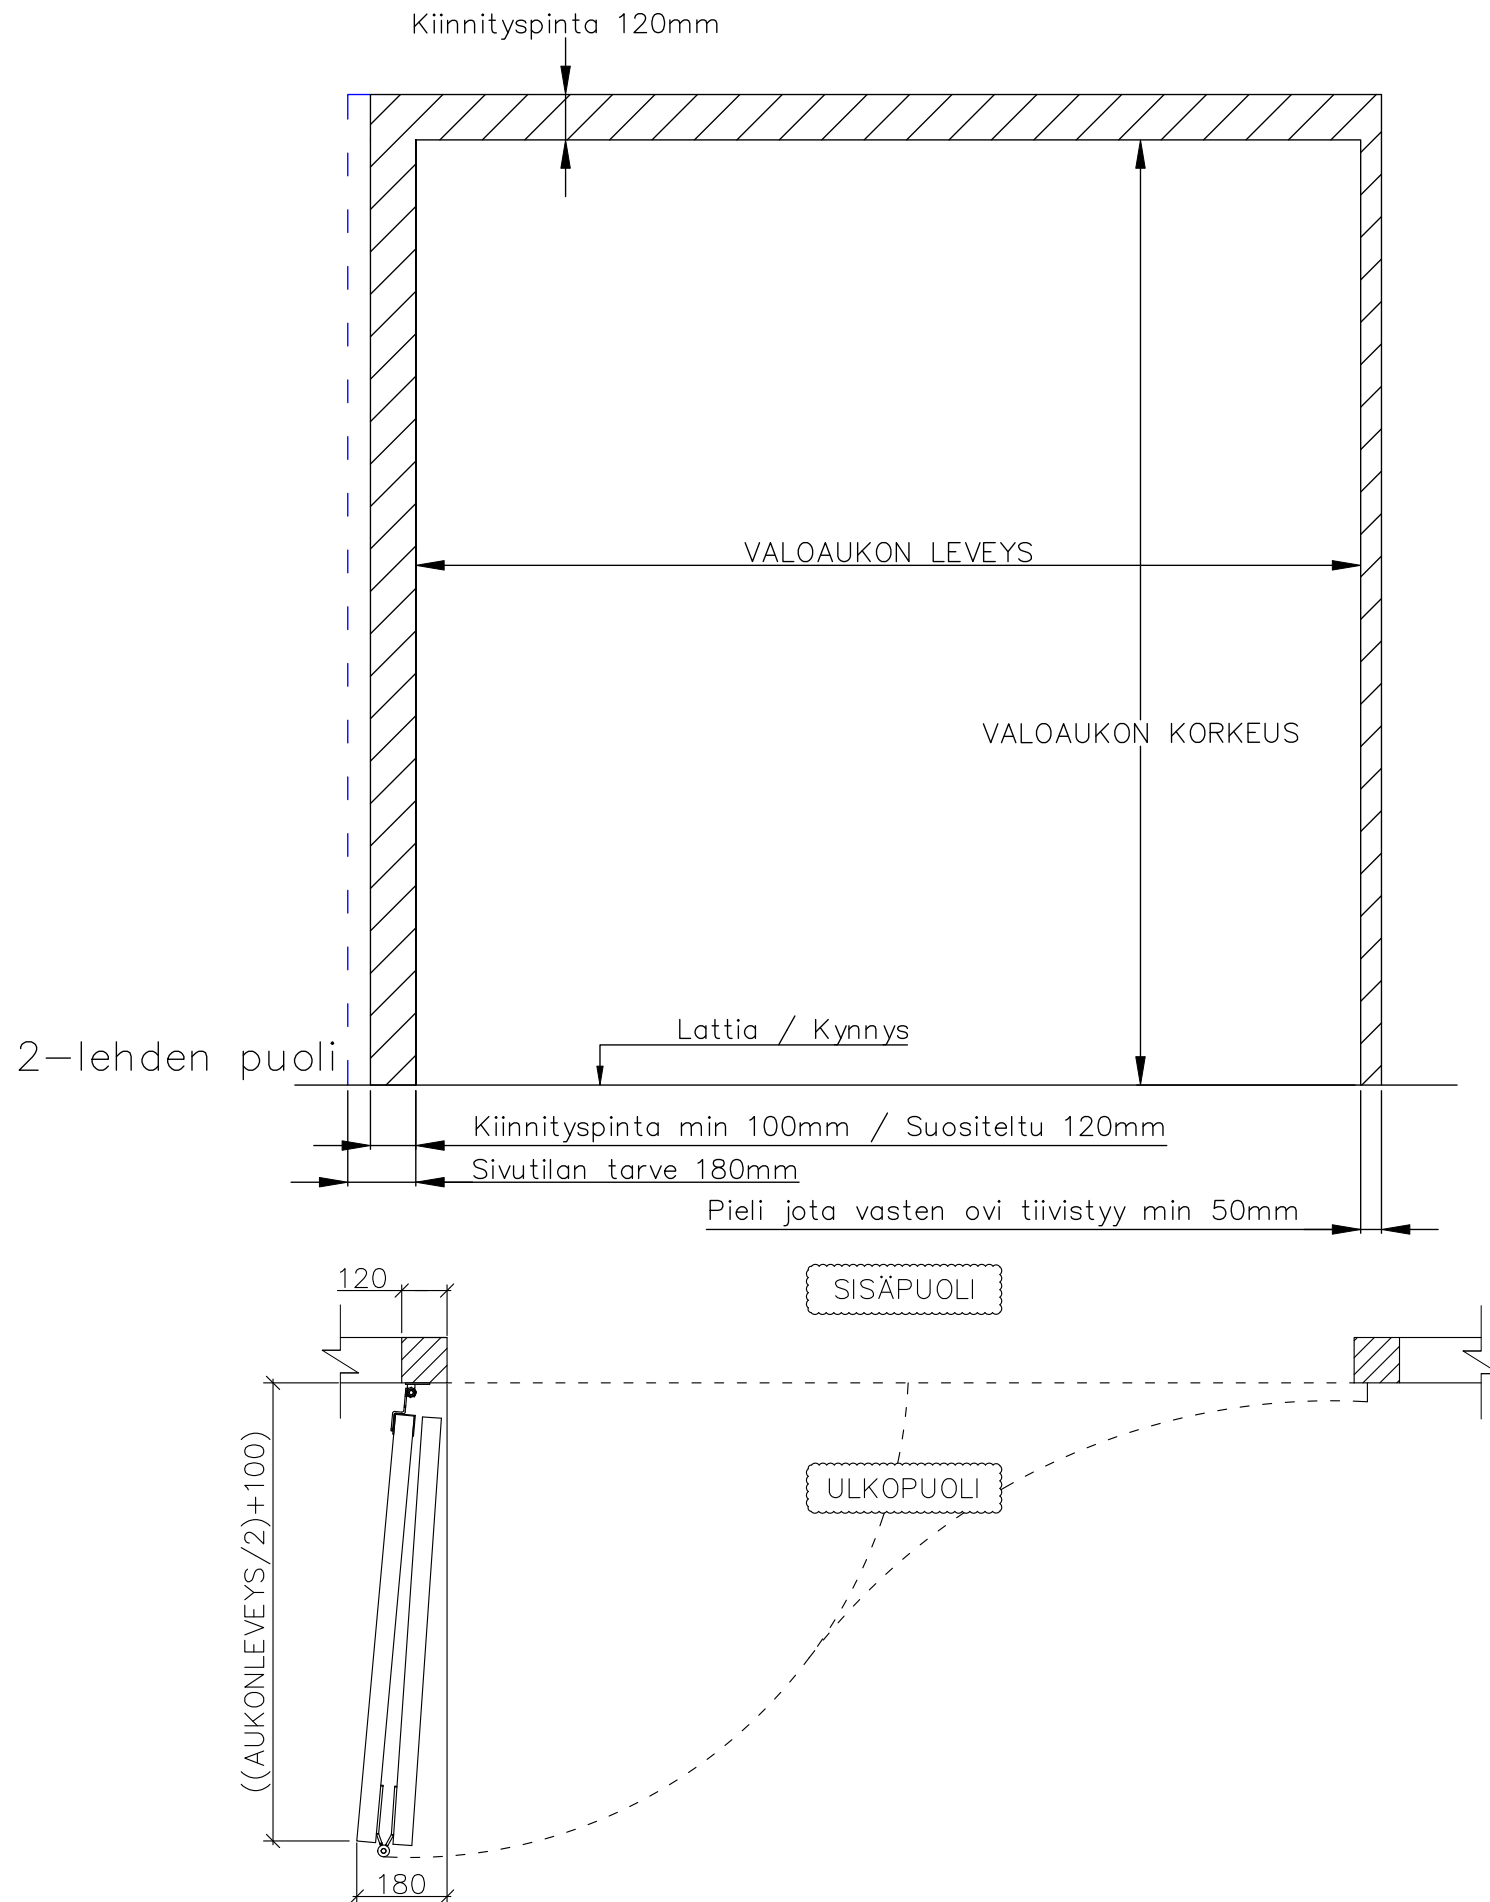

2-LEHTISEN TAITTO-OVEN AUKKO OHJAINKISKO

AUKON LEVEYS 1280MM–2450MM
KIINNITYSPINNAN ON OLTAVA TASAISTA
PINTAA. SIVUPIELIEN TULEE OLLA
SAMASSA TASOSSA YLÄPIELEN KANSSA.

AUKON MITAT EIVÄT SAA POIKETA YLI
10MM.

KIINNITYSVAIHTOEHDOT:
TERÄS / PUU / BETONI

TIIVISTYS PIELTÄ VASTEN

Pieliohje	Pvm. 4/2023	2-lehtinen
FIN DOOR OY		Lieksentie 11 91100 Ii Puh. 0400 384 939 findoor@findoor.fi www.findoor.fi