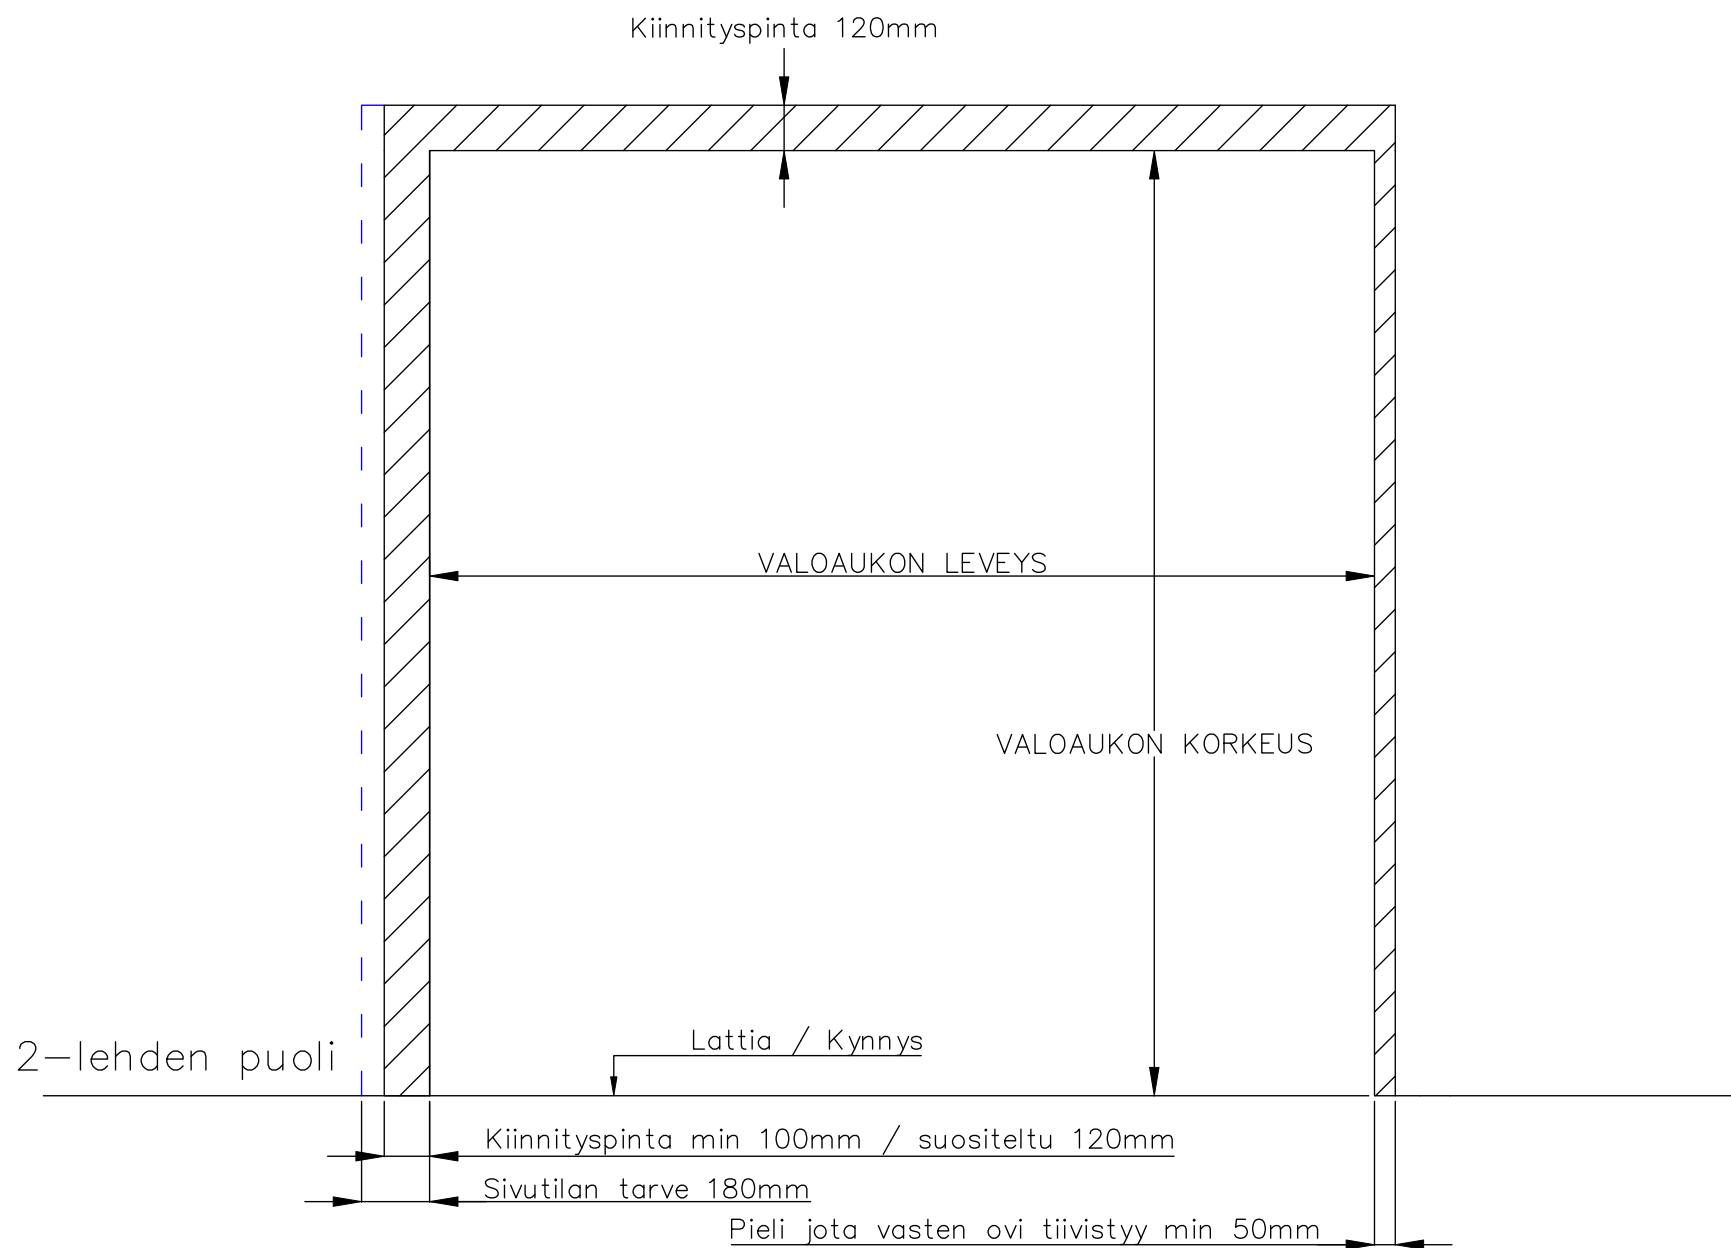

2-LEHTISEN TAITTO-OVEN AUKKO OHJAINKISKO

AUKON LEVEYS 1280MM–2450MM
KIINNITYSPINNAN ON OLTAVA TASAISTA
PINTAA. SIVUPIELIEN TULEE OLLA
SAMASSA TASOSSA YLÄPIELEN KANSSA.

AUKON MITAT EIVÄT SAA POIKETA YLI
10MM.