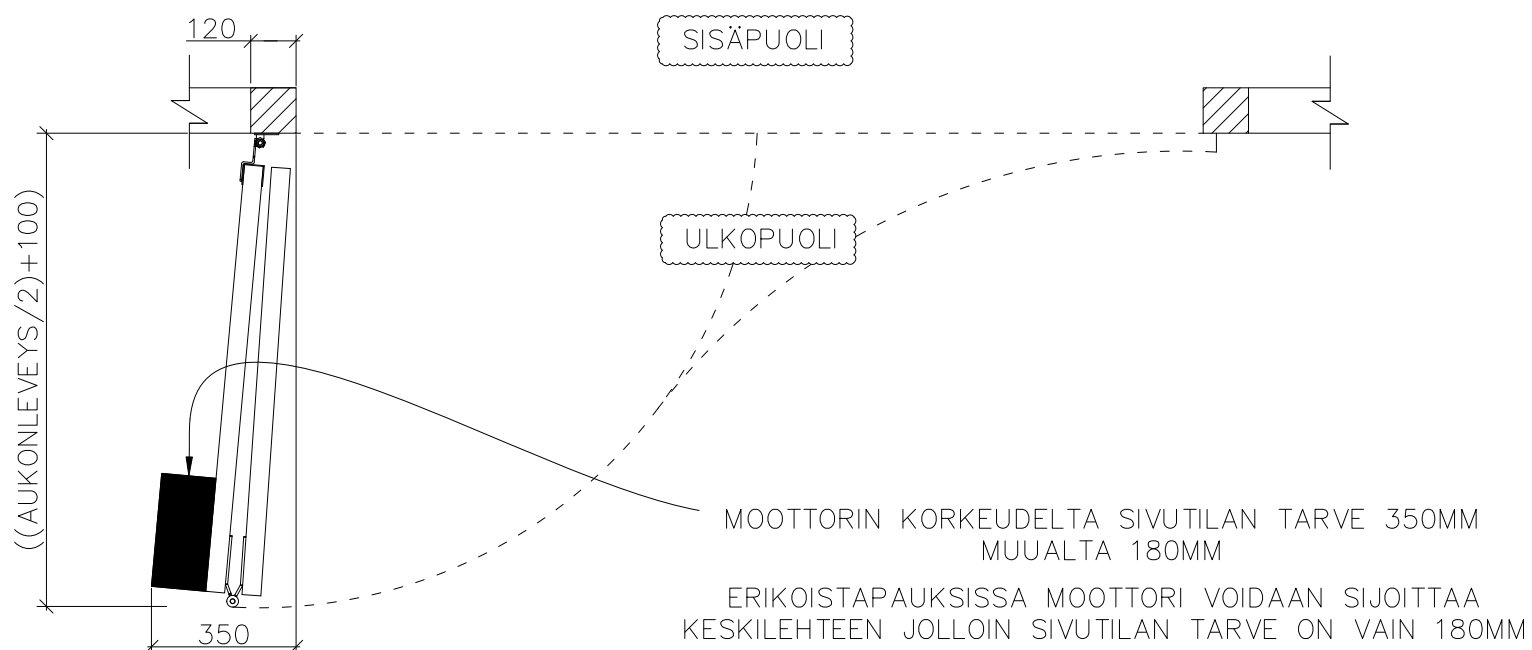

2-LEHTISEN TAITTO-OVEN AUKKO OHJAINKISKO

AUKON LEVEYS 1280MM–2450MM
KIINNITYSPINNAN ON OLTAVA TASAISTA
PINTAA. SIVUPIELIEN TULEE OLLA
SAMASSA TASOSSA YLÄPIELEN KANSSA.

AUKON MITAT EIVÄT SAA POIKETA YLI
10MM.