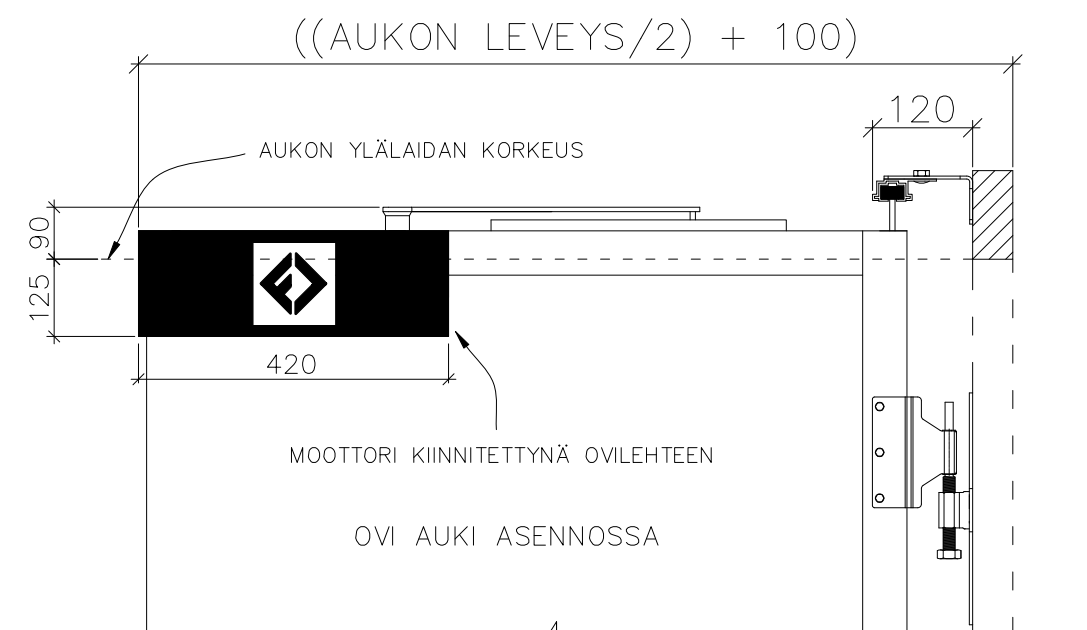

AUKON LEVEYS 1280MM–2450MM
KIINNITYSPINNAN ON OLTAVA TASAISTA
PINTAA. SIVUPIELIEN TULEE OLLA
SAMASSA TASOSSA YLÄPIELEN KANSSA.

AUKON MITAT EIVÄT SAA POIKETA YLI
10MM.

KIINNITYSVAIHTOEHDOT:
TERÄS / PUU / BETONI