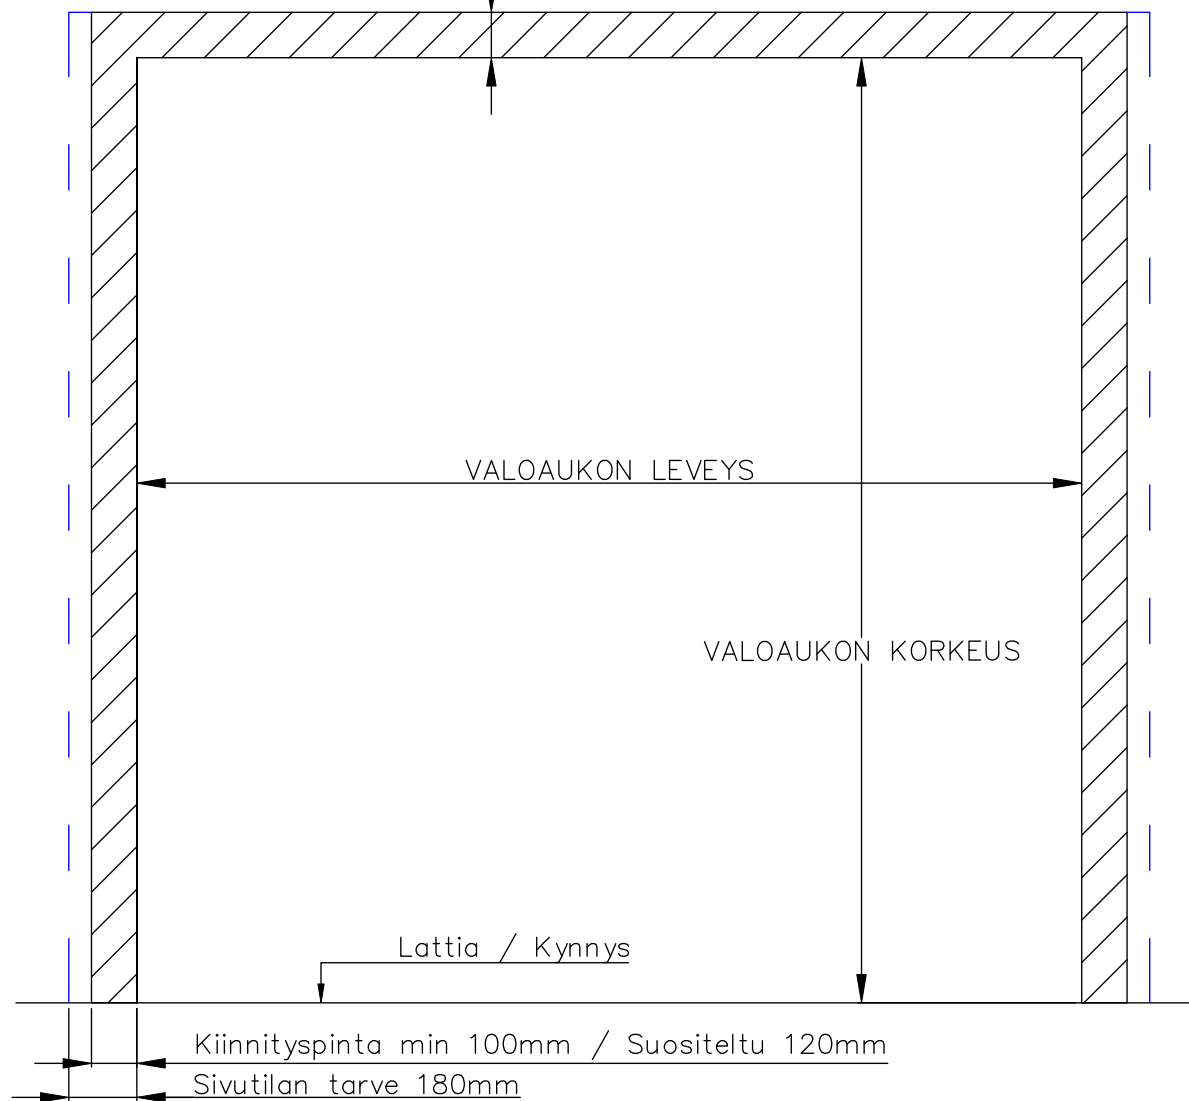

3-LEHTISEN TAITTO-OVEN AUKKO OHJAINKISKO

Kiinnityspinta 120mm

ULKOPUOLI

AUKON LEVEYS

SISÄPUOLI

AUKON LEVEYS 2450MM–3700MM
KIINNITYSPINNAN ON OLTAVA TASAISTA
PINTAA. SIVUPIELIEN TULEE OLLA
SAMASSA TASOSSA YLÄPIELEN KANSSA.

AUKON MITAT EIVÄT SAA POIKETA YLI
10MM.

KIINNITYSVAIHTOEHDOT:
TERÄS / PUU / BETONI

TIIVISTYS PIELTÄ VASTEN

Mittakuva

Pvm. 4/2023

3-lehtinen

FIN DOOR OY

Lieksentie 11
91100 Ii
Puh. 0400 384 939
findoor@findoor.fi
www.findoor.fi