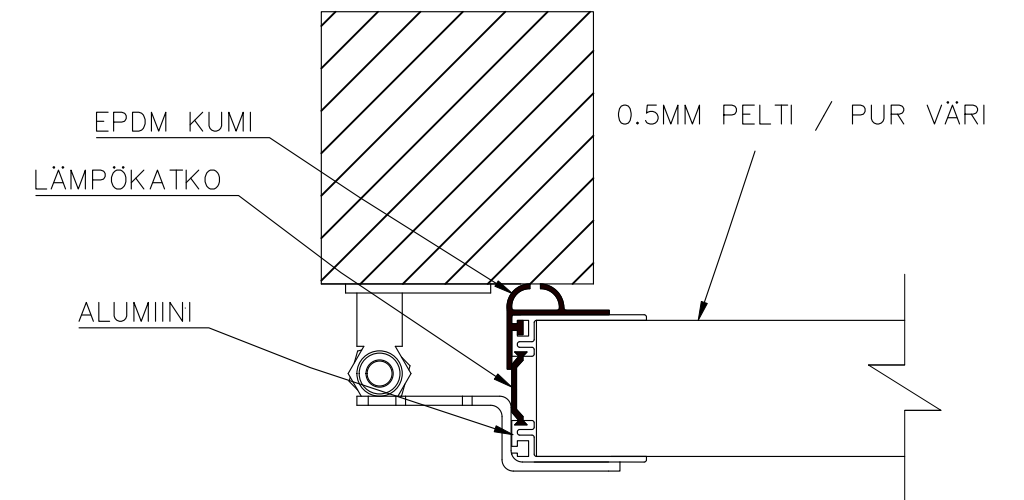

3-LEHTISEN TAITTO-OVEN AUKKO OHJAINKISKO

Kiinnityspinta 120mm

ULKOPUOLI

AUKON LEVEYS

SISÄPUOLI

AUKON LEVEYS 2450MM–3700MM
KIINNITYSPINNAN ON OLTAVA TASAISTA
PINTAA. SIVUPIELIEN TULEE OLLA
SAMASSA TASOSSA YLÄPIELEN KANSSA.

AUKON MITAT EIVÄT SAA POIKETA YLI
10MM.

KIINNITYSVAIHTOEHDOT:
TERÄS / PUU / BETONI

TIIVISTYS PIELTÄ VASTEN

Mittakuva

Pvm. 4/2023

3-lehtinen

FIN DOOR OY

Lieksentie 11
91100 Ii
Puh. 0400 384 939
findoor@findoor.fi
www.findoor.fi