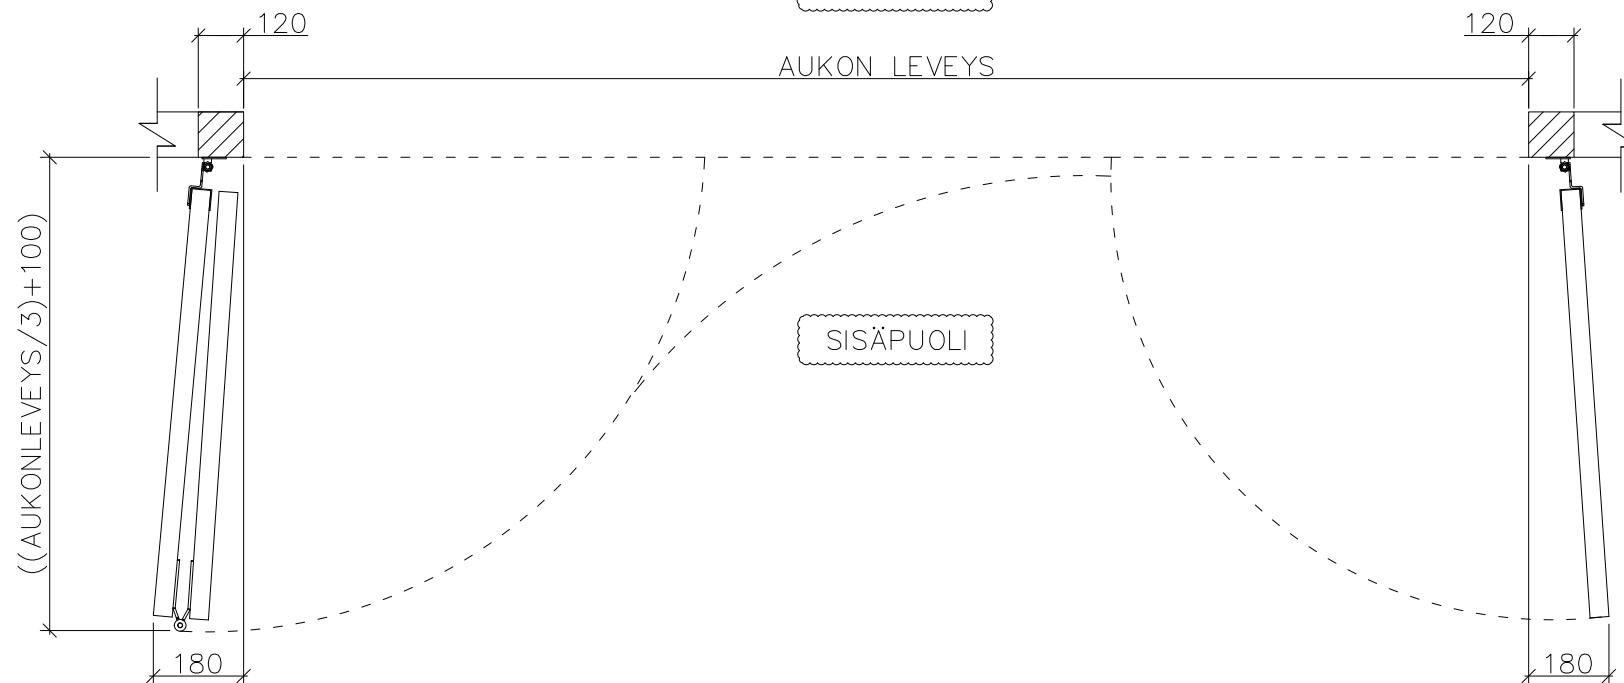

3-LEHTISEN TAITTO-OVEN AUKKO OHJAINKISKO

Kiinnityspinta 120mm

ULKOPUOLI

AUKON LEVEYS

SISÄPUOLI

AUKON LEVEYS 2450MM–3700MM
KIINNITYSPINNAN ON OLTAVA TASAISTA
PINTAA. SIVUPIELIEN TULEE OLLA
SAMASSA TASOSSA YLÄPIELEN KANSSA.

AUKON MITAT EIVÄT SAA POIKETA YLI
10MM.

KIINNITYSVAIHTOEHDOT:
TERÄS / PUU / BETONI

TIIVISTYS PIELTÄ VASTEN

Mittakuva

Pvm. 4/2023

3-lehtinen

FIN DOOR OY

Lieksentie 11
91100 Ii
Puh. 0400 384 939
findoor@findoor.fi
www.findoor.fi