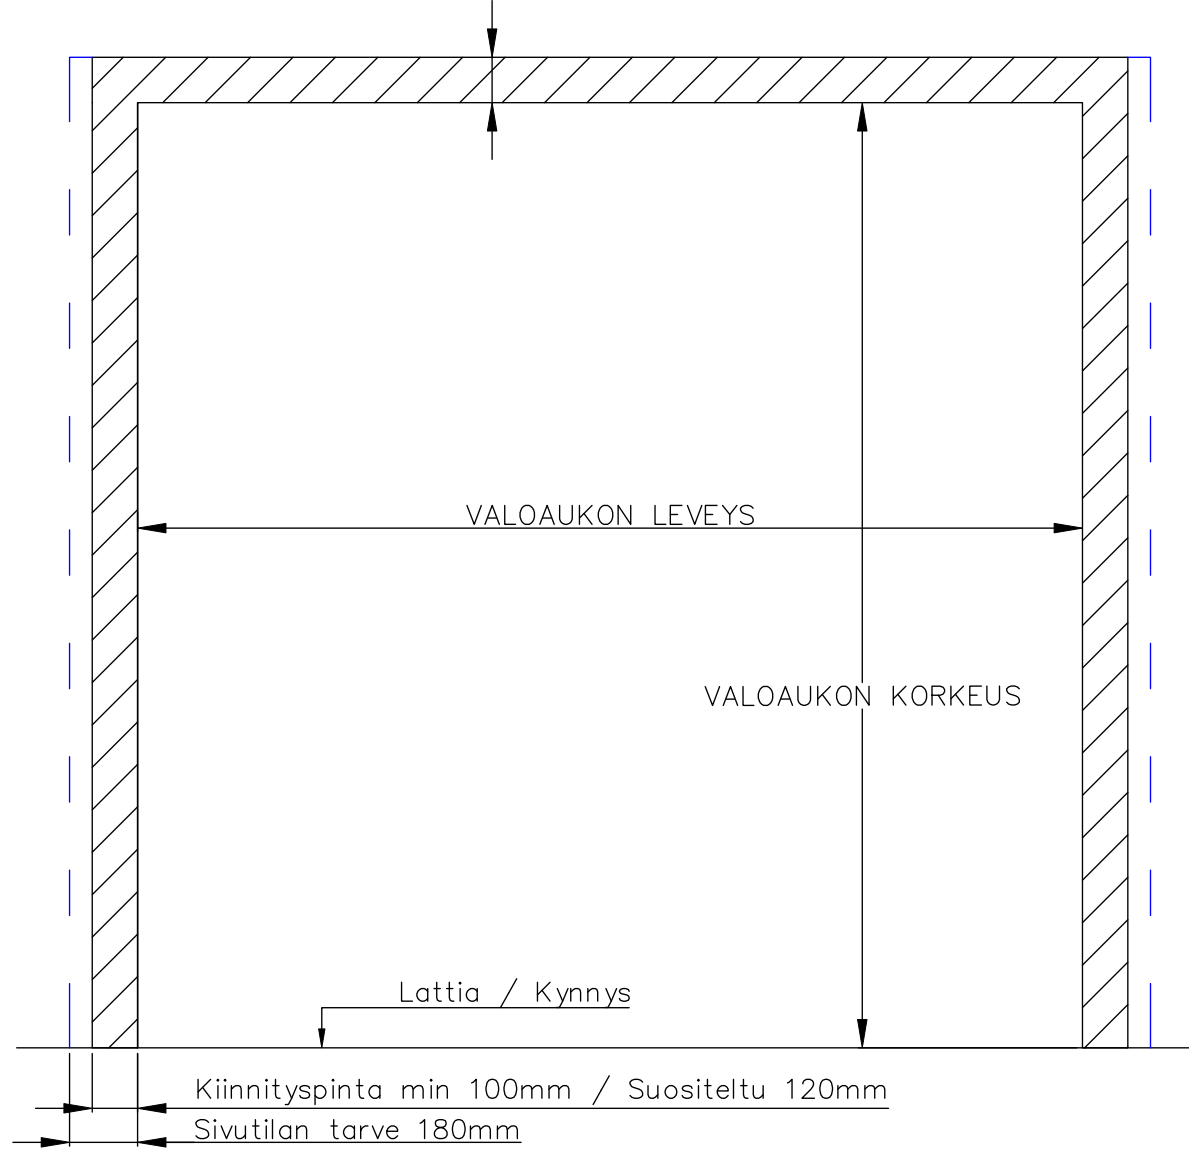

# 3-LEHTISEN TAITTO-OVEN AUKKO OHJAINKISKO

Kiinnityspinta 120mm

AUKON LEVEYS 2450MM–3700MM  
KIINNITYSPINNAN ON OLTAVA TASAISTA  
PINTAA. SIVUPIELIEN TULEE OLLA  
SAMASSA TASOSSA YLÄPIELEN KANSSA.

AUKON MITAT EIVÄT SAA POIKETA YLI  
10MM.