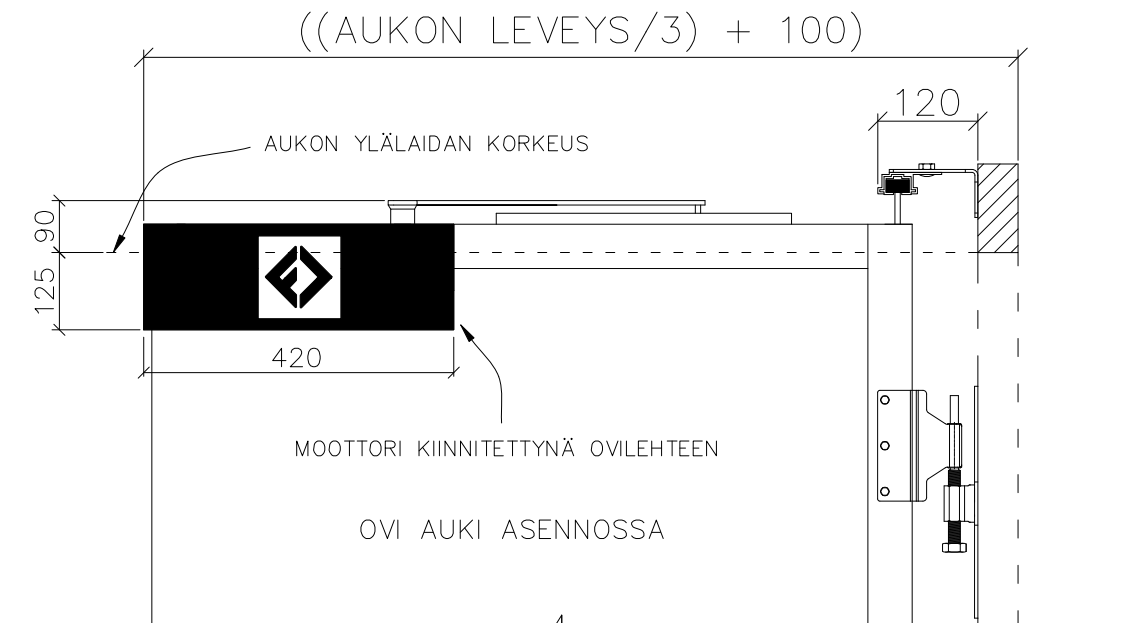

AUKON LEVEYS 2450MM–3700MM
KIINNITYSPINNAN ON OLTAVA TASAISTA
PINTAA. SIVUPIELIEN TULEE OLLA
SAMASSA TASOSSA YLÄPIELEN KANSSA.

AUKON MITAT EIVÄT SAA POIKETA YLI
10MM.

KIINNITYSVAIHTOEHDOT:
TERÄS / PUU / BETONI