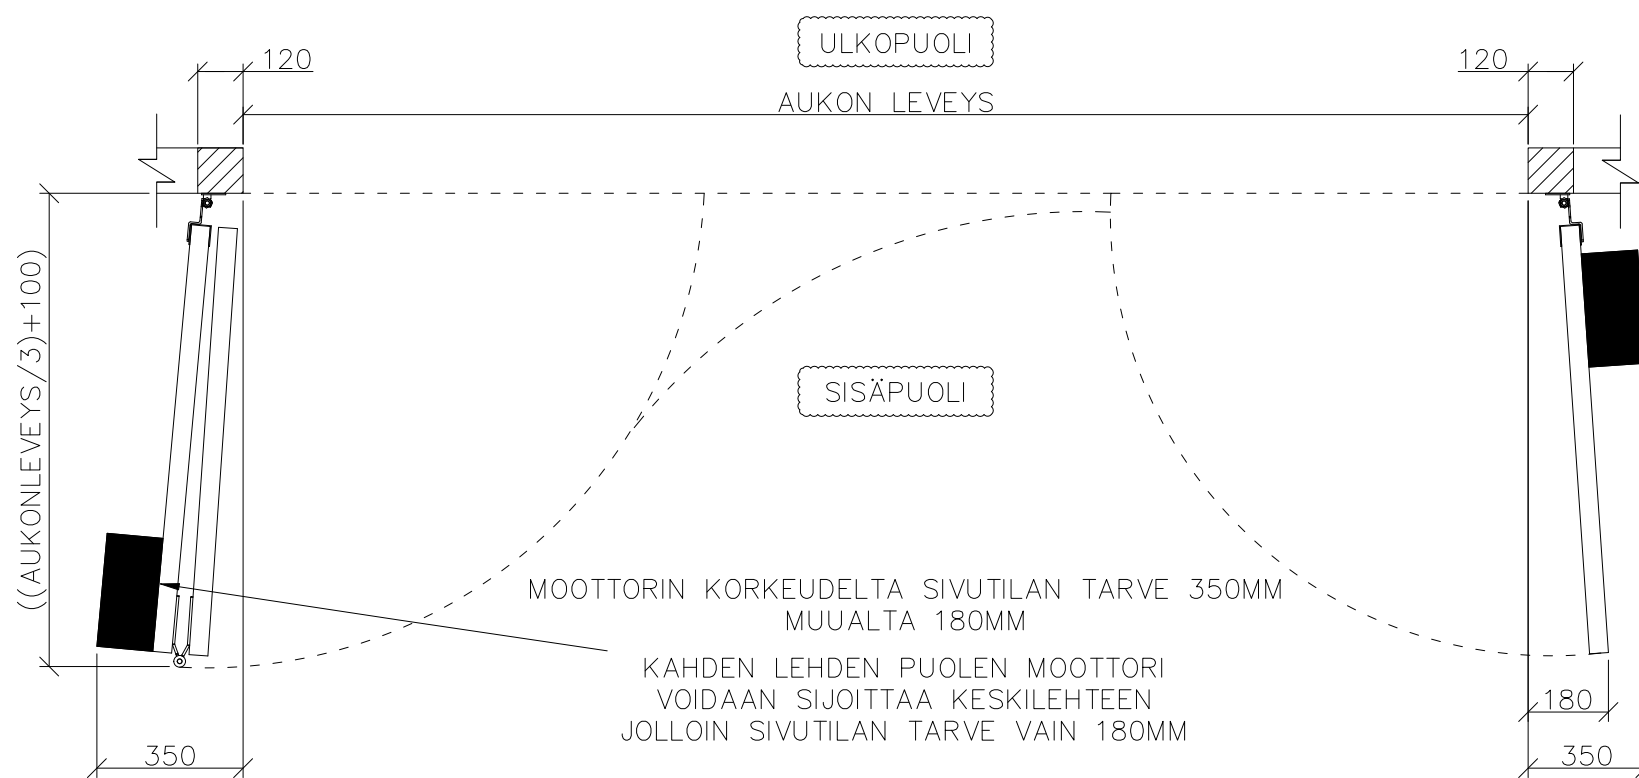

# 3-LEHTISEN TAITTO-OVEN AUKKO OHJAINKISKO

Kiinnityspinta 120mm

AUKON LEVEYS 2450MM–3700MM  
KIINNITYSPINNAN ON OLTAVA TASAISTA  
PINTAA. SIVUPIELIEN TULEE OLLA  
SAMASSA TASOSSA YLÄPIELEN KANSSA.

AUKON MITAT EIVÄT SAA POIKETA YLI  
10MM.