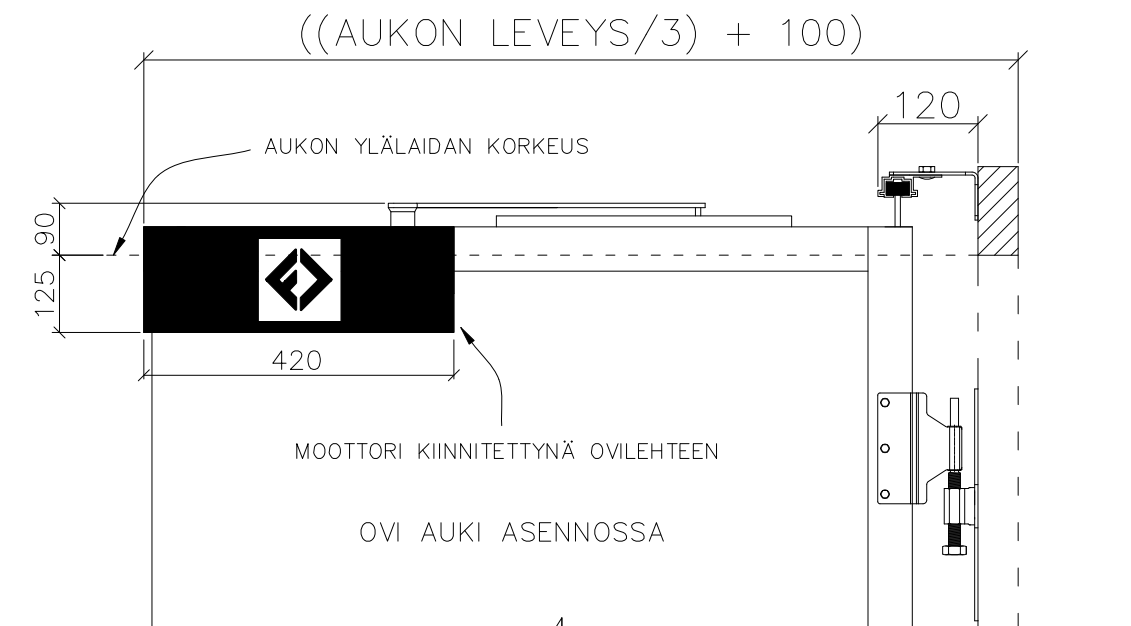

AUKON LEVEYS 2450MM–3700MM
KIINNITYSPINNAN ON OLTAVA TASAISTA PINTAA. SIVUPIELIEN TULEE OLLA SAMASSA TASOSSA YLÄPIELEN KANSSA.

AUKON MITAT EIVÄT SAA POIKETA YLI 10MM.

KIINNITYSVAIHTOEHDOT:
TERÄS / PUU / BETONI