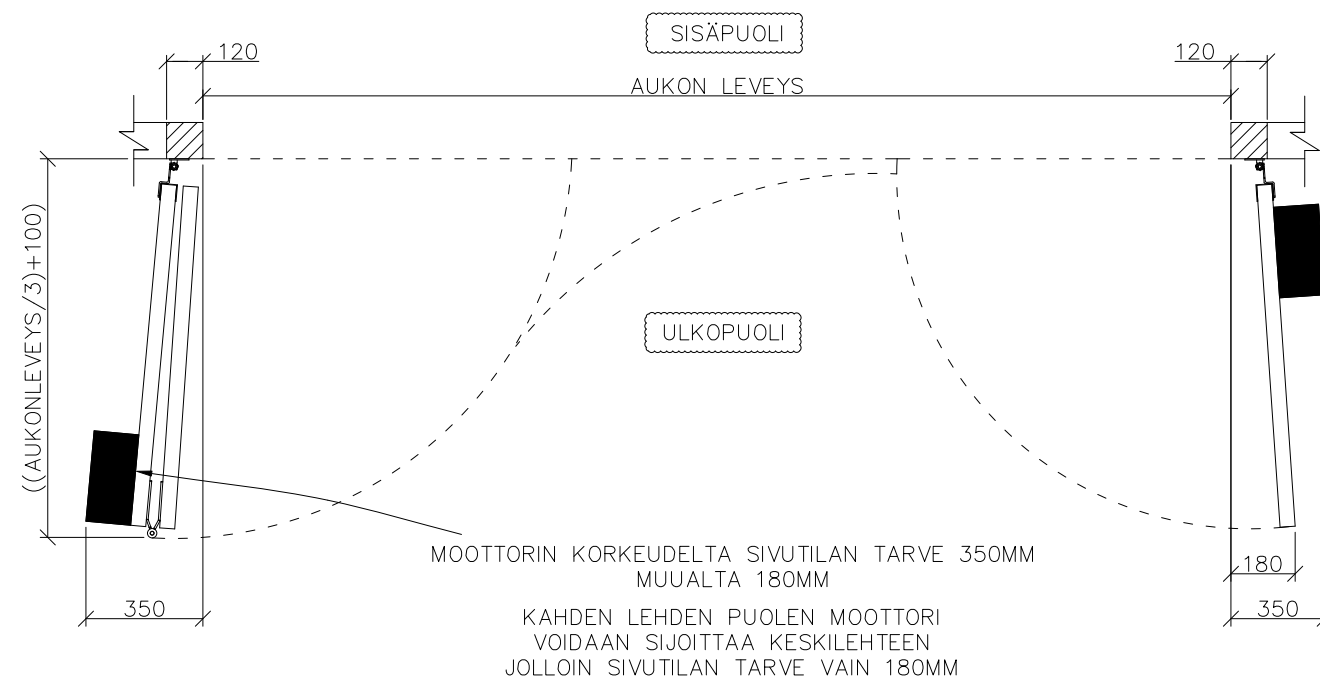

## 3-LEHTISEN TAITTO-OVEN AUKKO OHJAINKISKO

AUKON LEVEYS 2450MM–3700MM  
KIINNITYSPINNAN ON OLTAVA TASAISTA PINTAA. SIVUPIELIEN TULEE OLLA SAMASSA TASOSSA YLÄPIELEN KANSSA.

AUKON MITAT EIVÄT SAA POIKETA YLI 10MM.