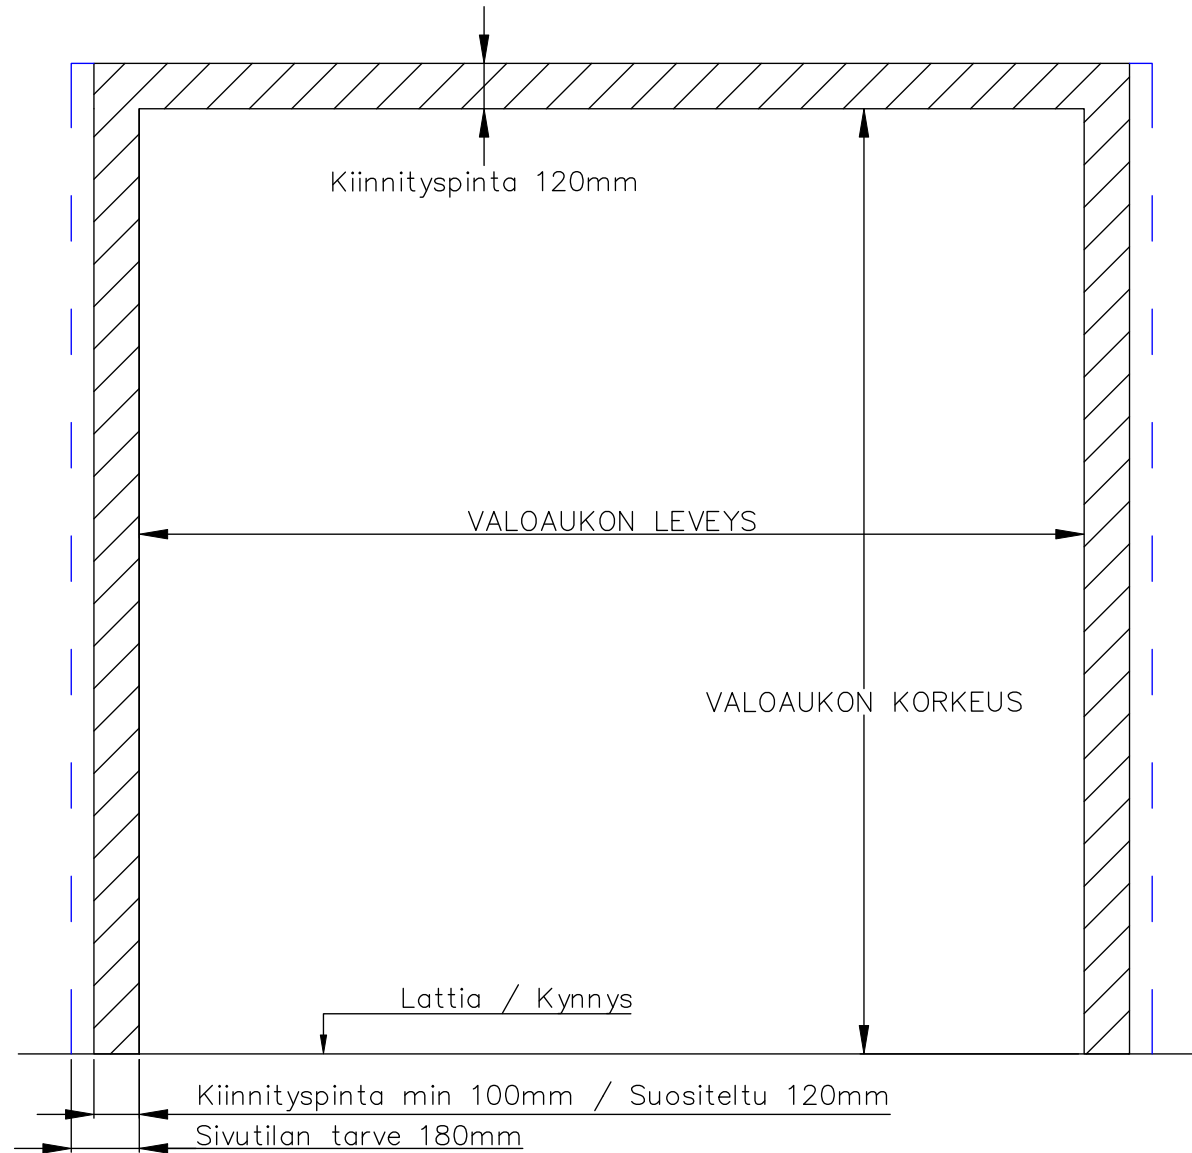

## 3-LEHTISEN TAITTO-OVEN AUKKO OHJAINKISKO

AUKON LEVEYS 2450MM–3700MM  
KIINNITYSPINNAN ON OLTAVA TASAISTA PINTAA. SIVUPIELIEN TULEE OLLA SAMASSA TASOSSA YLÄPIELEN KANSSA.

AUKON MITAT EIVÄT SAA POIKETA YLI 10MM.