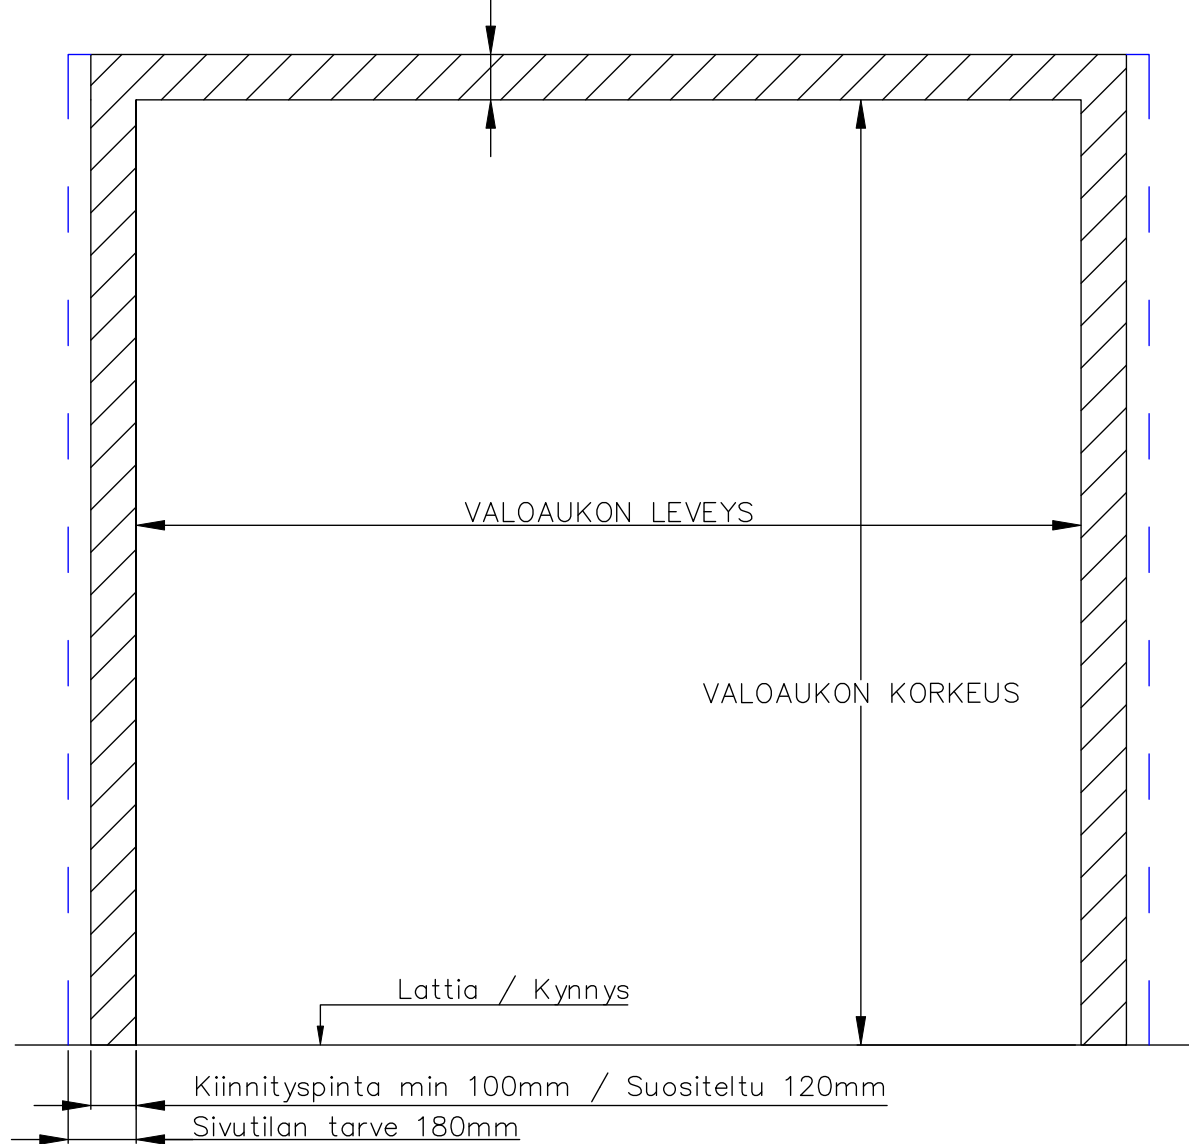

3-LEHTISEN TAITTO-OVEN AUKKO OHJAINKISKO

Kiinnityspinta 120mm

AUKON LEVEYS 2450MM–3700MM
KIINNITYSPINNAN ON OLTAVA TASAISTA
PINTAA. SIVUPIELIEN TULEE OLLA
SAMASSA TASOSSA YLÄPIELEN KANSSA.

AUKON MITAT EIVÄT SAA POIKETA YLI
10MM.