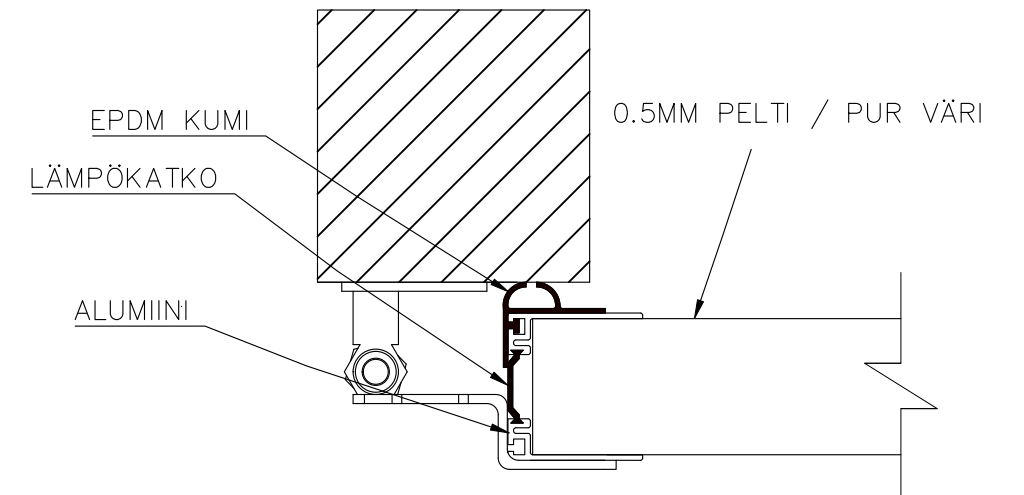

TIIVISTYS PIELTÄ VASTEN

Mittakuva	Pvm. 4/2023	3-lehtinen
FIN DOOR OY		Lieksentie 11 91100 Ii Puh. 0400 384 939 findoor@findoor.fi www.findoor.fi