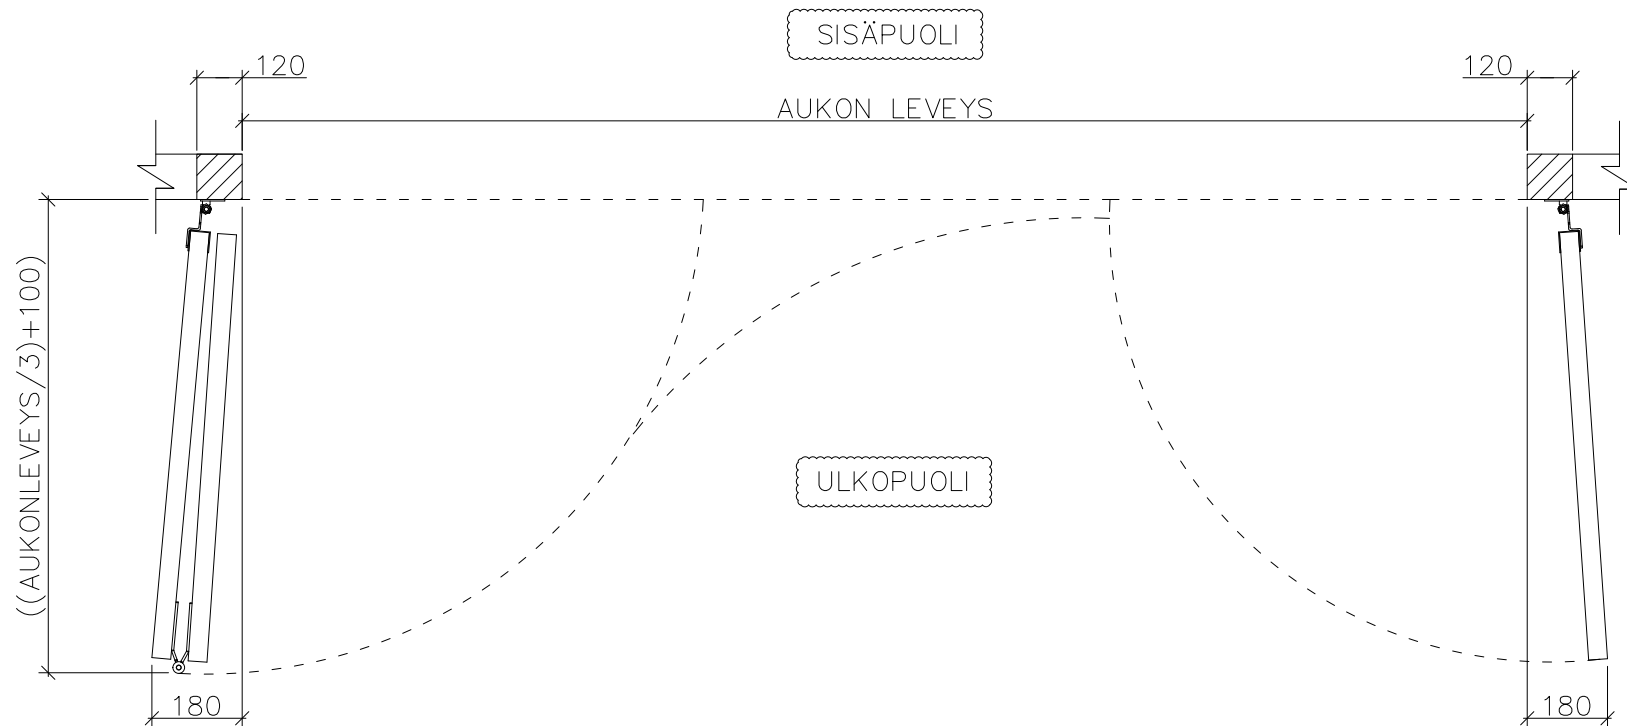

3-LEHTISEN TAITTO-OVEN AUKKO OHJAINKISKO

Kiinnityspinta 120mm

AUKON LEVEYS 2450MM–3700MM
KIINNITYSPINNAN ON OLTAVA TASAISTA
PINTAA. SIVUPIELIEN TULEE OLLA
SAMASSA TASOSSA YLÄPIELEN KANSSA.

AUKON MITAT EIVÄT SAA POIKETA YLI
10MM.