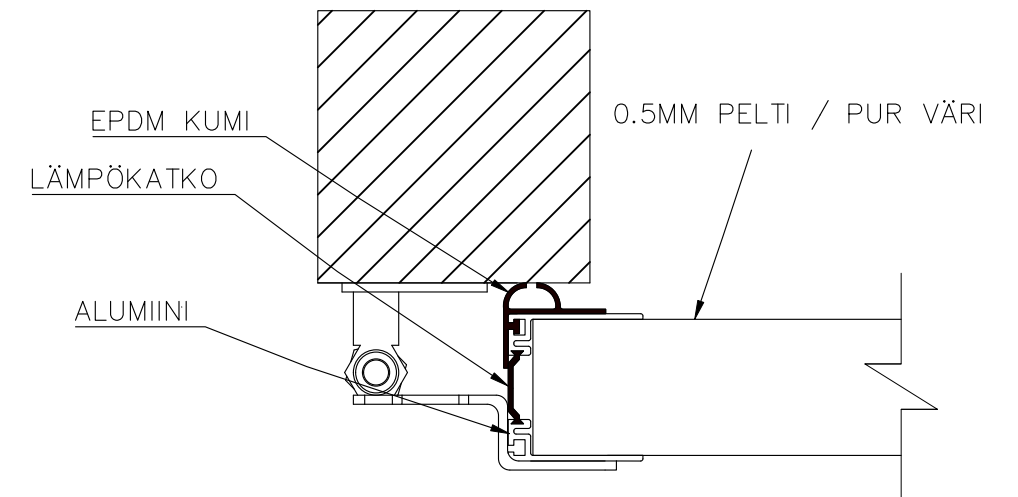

TIIVISTYS PIELTÄ VASTEN

Pieliohje	Pvm. 4/2023	4-lehtinen
FIN DOOR OY		Lieksentie 11 91100 Ii Puh. 0400 384 939 findoor@findoor.fi www.findoor.fi