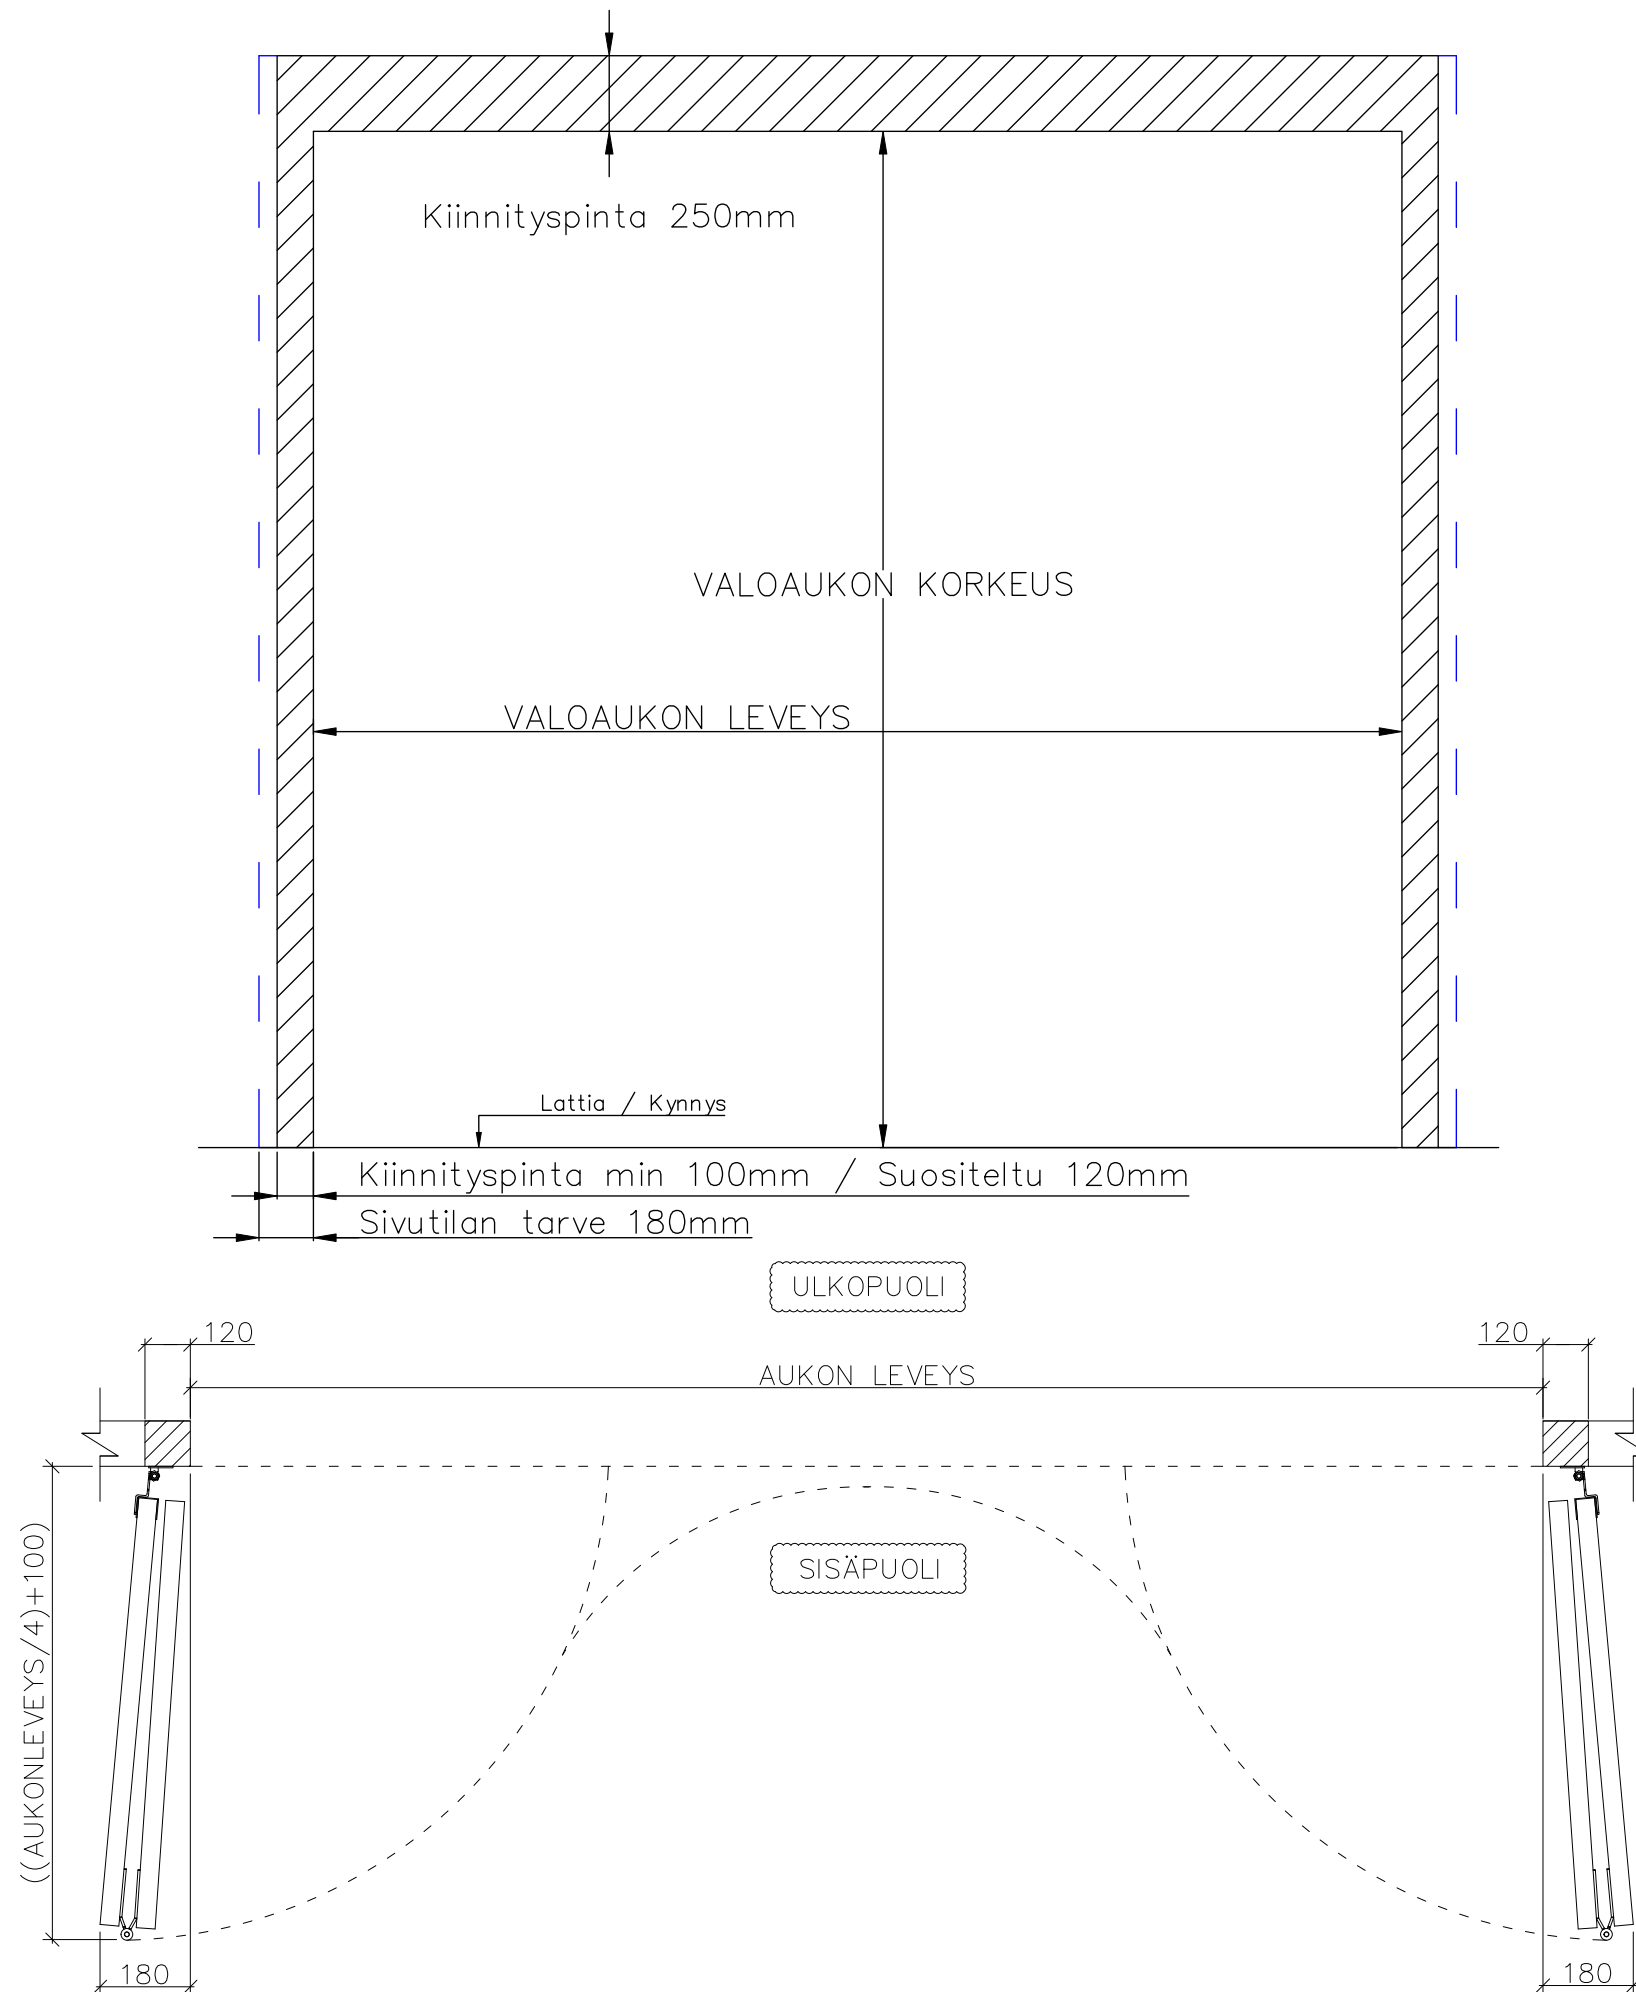

4-LEHTISEN TAITTO-OVEN AUKKO KANTAVA KISKO

AUKON LEVEYS 3700MM–5000MM
KIINNITYSPINNAN ON OLTAVA TASAISTA
PINTAA. SIVUPIELIEN TULEE OLLA
SAMASSA TASOSSA YLÄPIELEN KANSSA.

AUKON MITAT EIVÄT SAA POIKETA YLI
10MM.

KIINNITYSVAIHTOEHDOT:
TERÄS / PUU / BETONI

TIIVISTYS PIELTÄ VASTEN

Pieliohje	Pvm. 4/2023	4-lehtinen
FIN DOOR OY		Lieksentie 11 91100 Ii Puh. 0400 384 939 findoor@findoor.fi www.findoor.fi