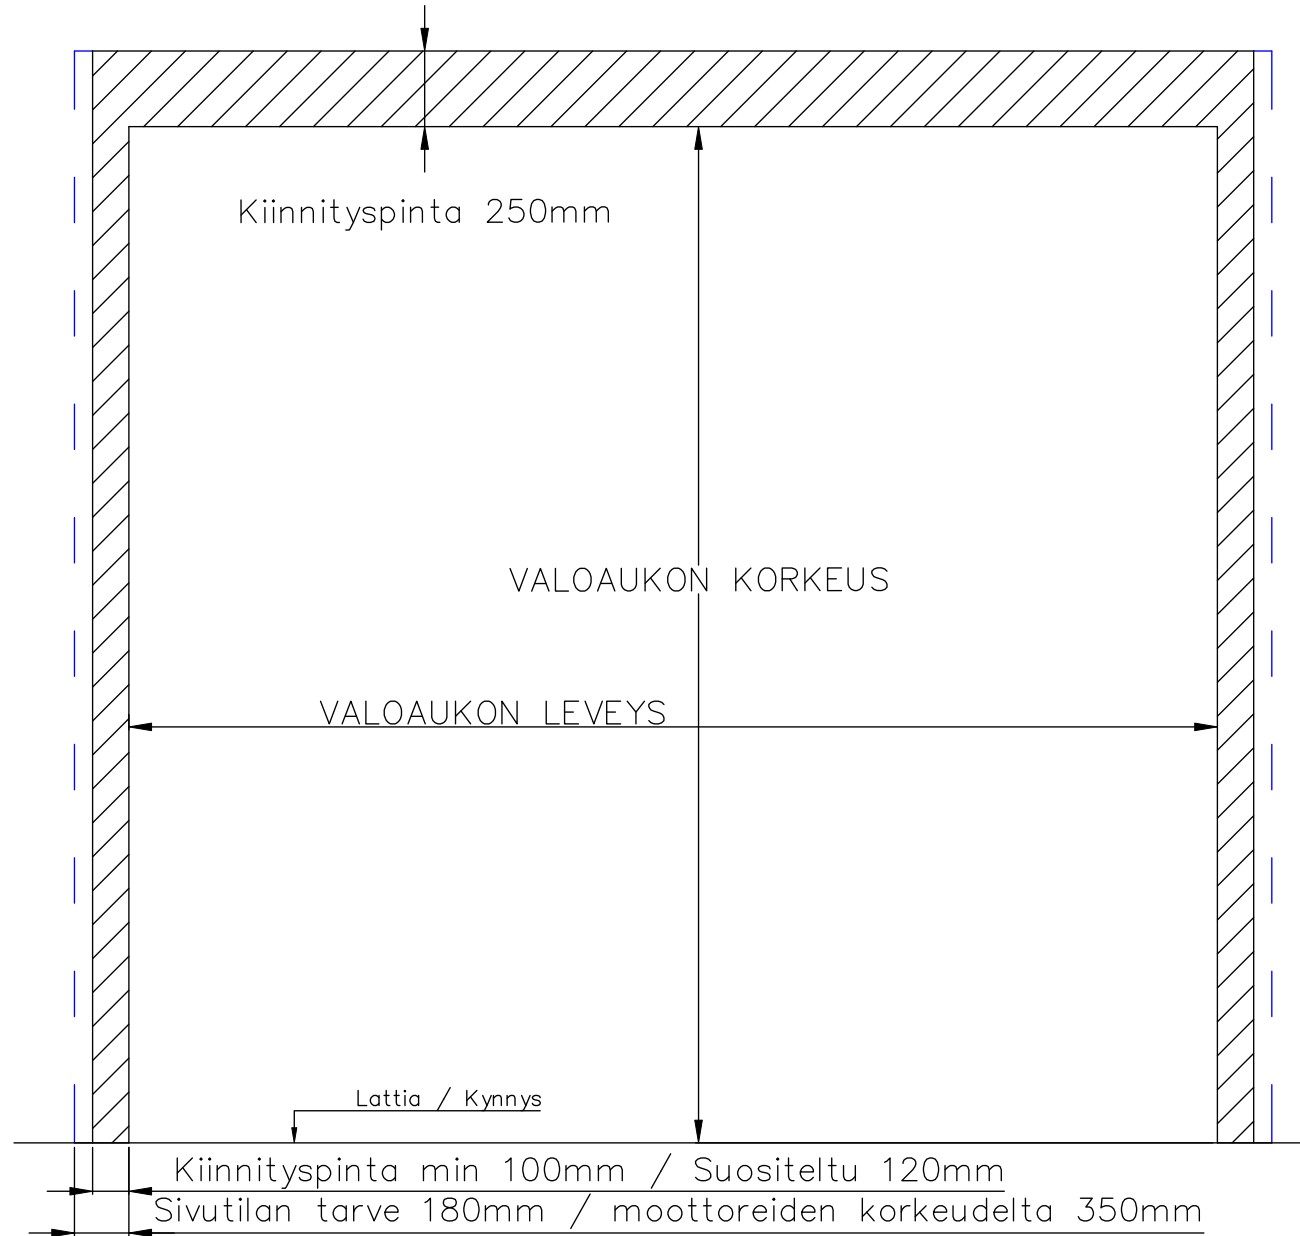

4-LEHTISEN TAITTO-OVEN AUKKO KANTAVA KISKO

AUKON LEVEYS 3700MM–5000MM
KIINNITYSPINNAN ON OLTAVA TASAISTA PINTAA. SIVUPIELIEN TULEE OLLA SAMASSA TASOSSA YLÄPIELEN KANSSA.

AUKON MITAT EIVÄT SAA POIKETA YLI 10MM.