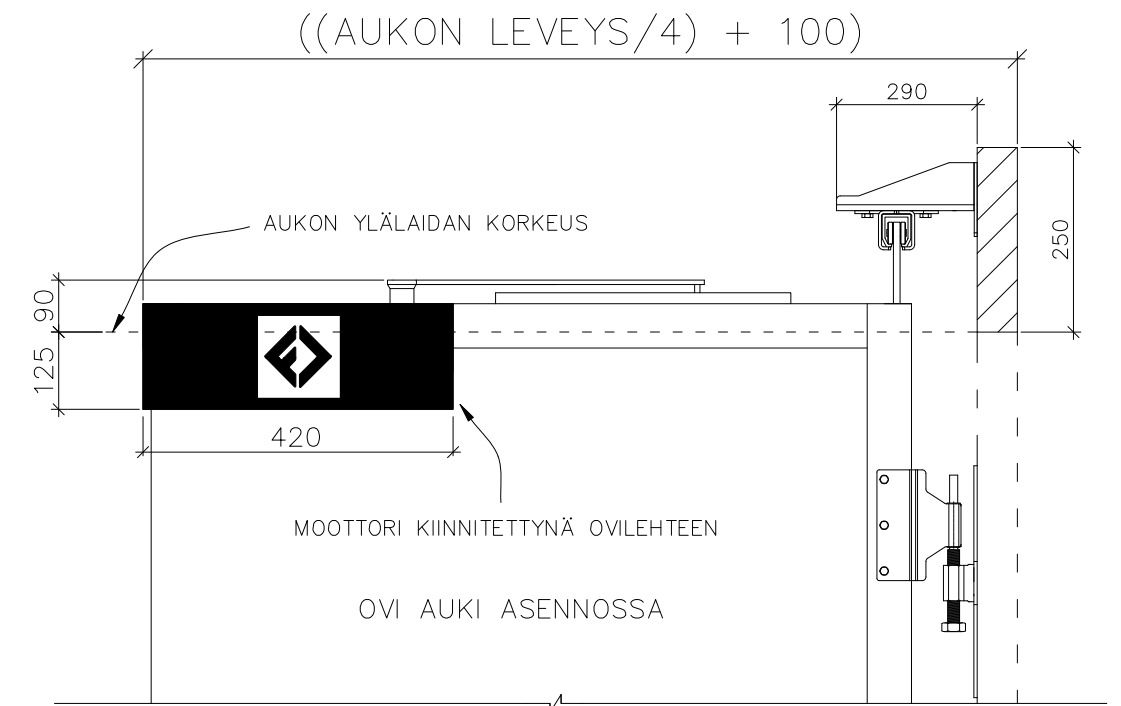

AUKON LEVEYS 3700MM–5000MM
KIINNITYSPINNAN ON OLTAVA TASAISTA PINTAA. SIVUPIELIEN TULEE OLLA SAMASSA TASOSSA YLÄPIELEN KANSSA.

AUKON MITAT EIVÄT SAA POIKETA YLI 10MM.

KIINNITYSVAIHTOEHDOT:
TERÄS / PUU / BETONI