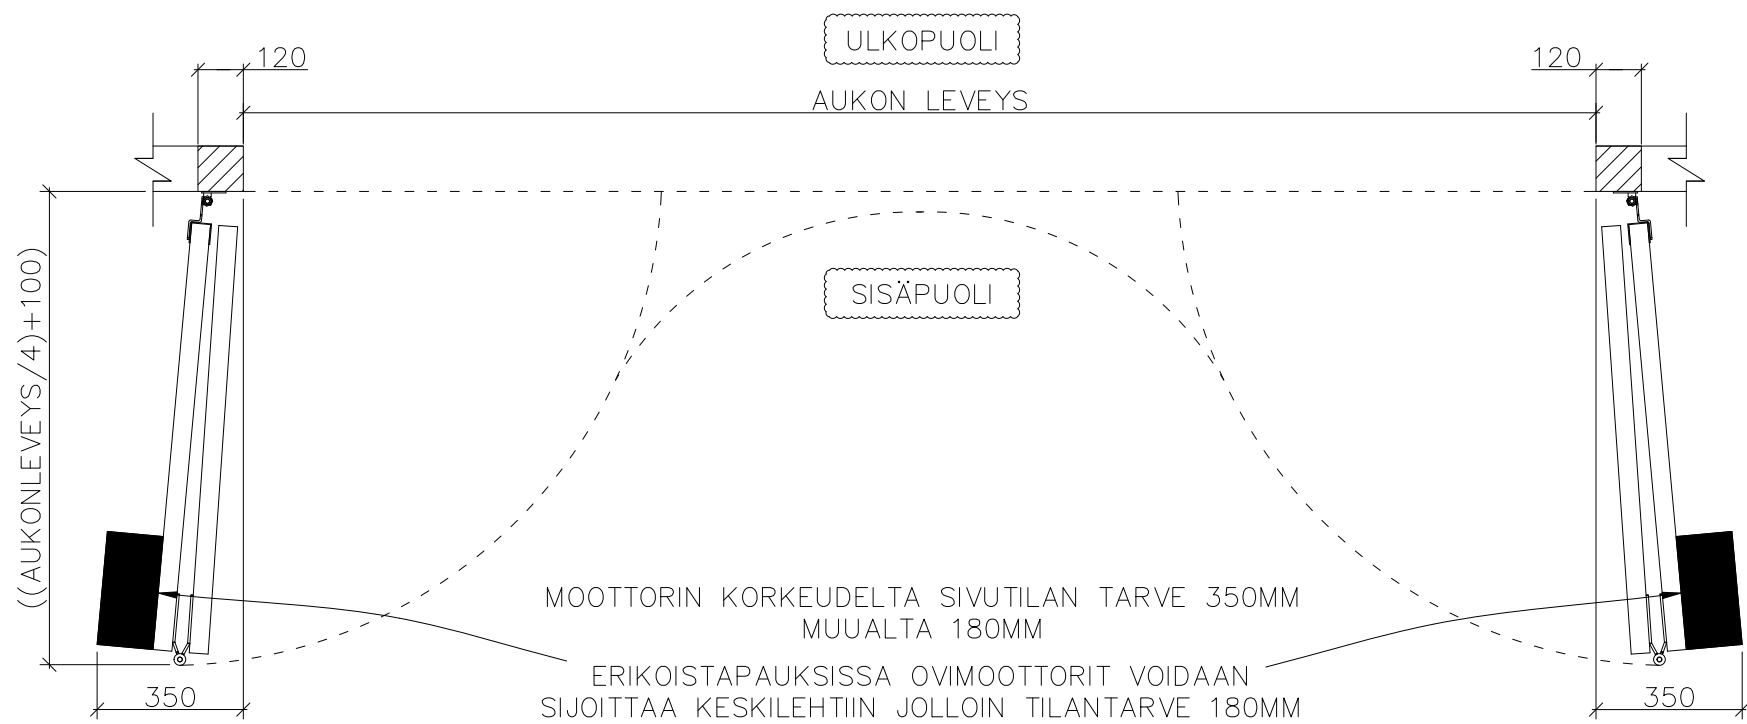

4-LEHTISEN TAITTO-OVEN AUKKO KANTAVA KISKO

AUKON LEVEYS 3700MM–5000MM
KIINNITYSPINNAN ON OLTAVA TASAISTA PINTAA. SIVUPIELIEN TULEE OLLA SAMASSA TASOSSA YLÄPIELEN KANSSA.

AUKON MITAT EIVÄT SAA POIKETA YLI 10MM.