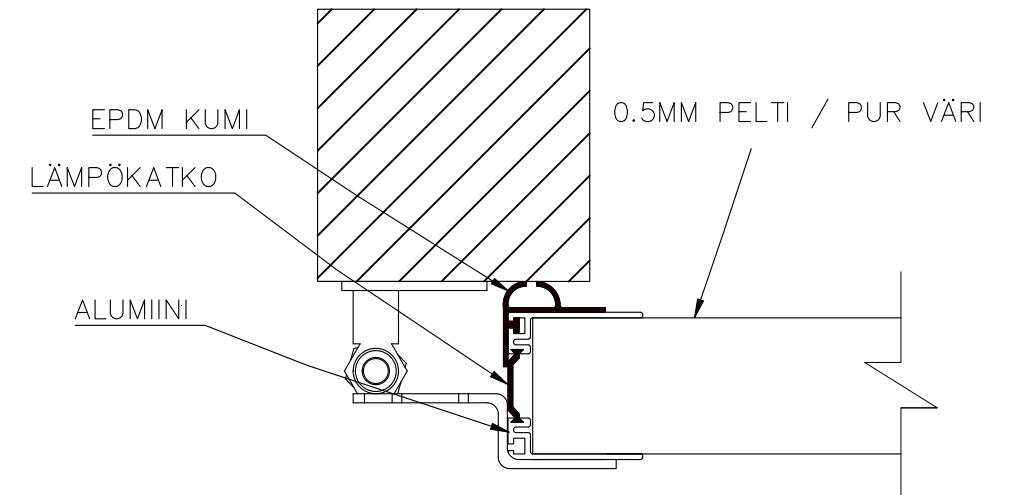

TIIVISTYS PIELTÄ VASTEN

Pieliohje	Pvm. 4/2023	4-lehtinen
FIN DOOR OY		Lieksentie 11 91100 Ii Puh. 0400 384 939 findoor@findoor.fi www.findoor.fi