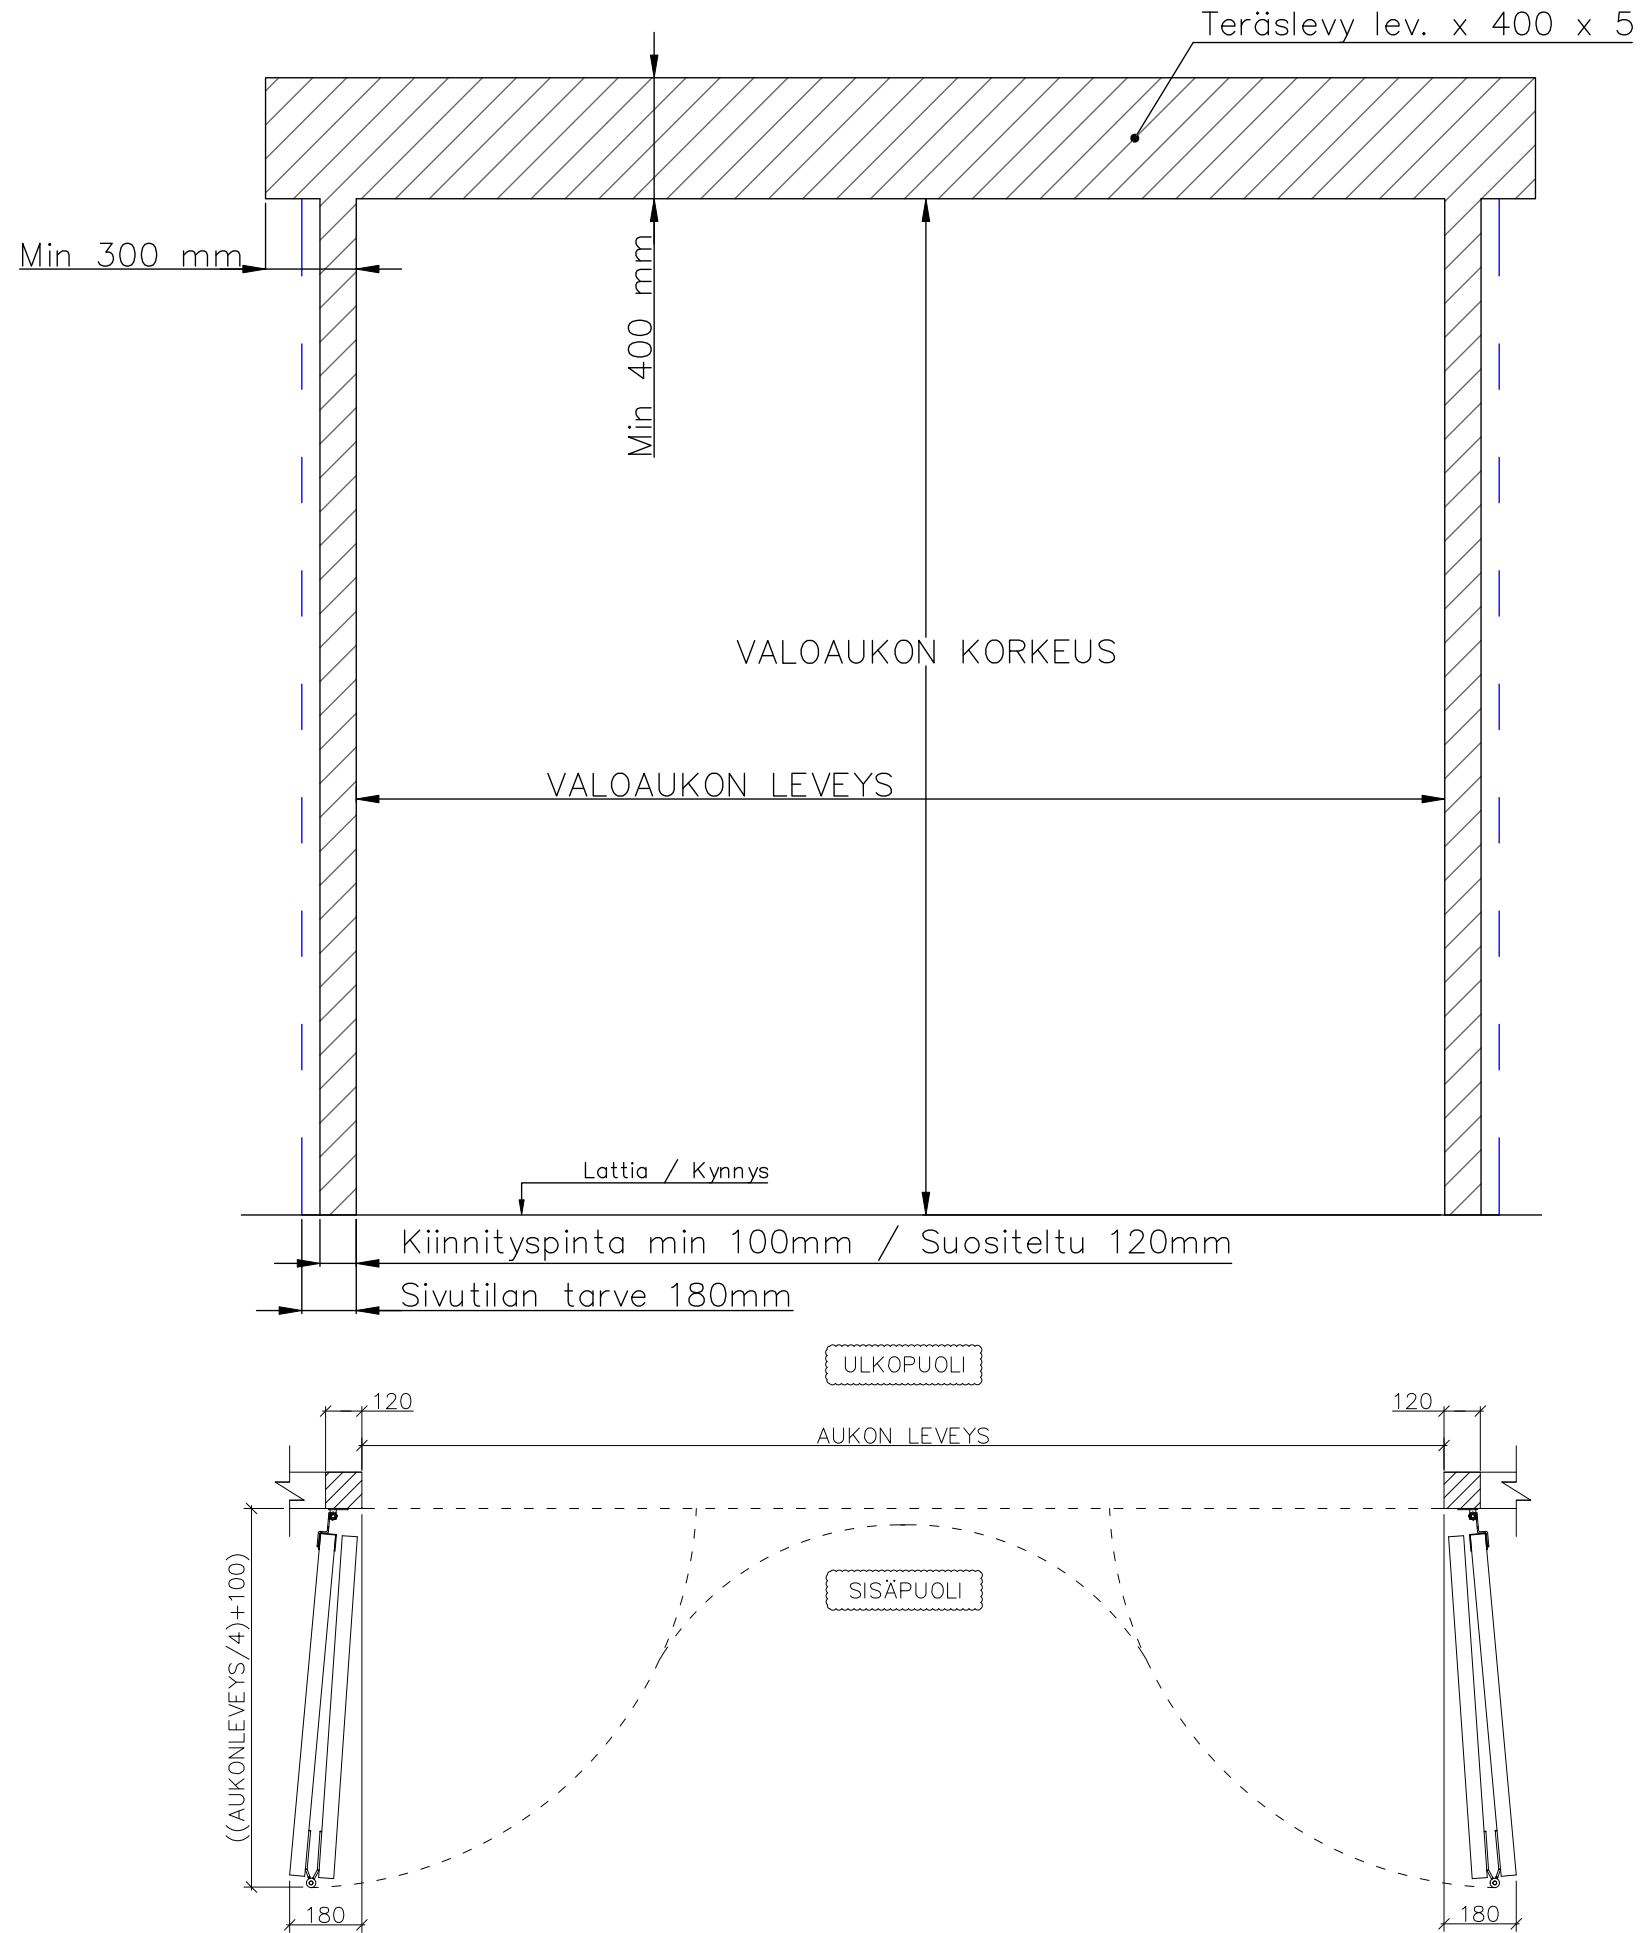

## 4-LEHTISEN TAITTO-OVEN AUKKO KETJUVETOLAITE

AUKON LEVEYS 3700MM–5000MM  
KIINNITYSPINNAN ON OLTAVA TASAISTA  
PINTAA. SIVUPIELIEN TULEE OLLA SAMASSA  
TASOSSA YLÄPIELEN KANSSA.

KETJUVETOKONEIKON KIINNITYSPINTA EI OLE  
VÄLTTÄMÄTÖN KOKO OVEN LEVEYDELLÄ.  
KUVASTA POIKKEAVAT KETJUVETOKONEIKON  
KIINNITYSPINNAT SOVITTAVA MYYJÄN KANSSA  
ERIKSEEN.

AUKON MITAT EIVÄT SAA POIKETA YLI 10MM.

KIINNITYSVAIHTOEHDOT:  
TERÄS / PUU / BETONI