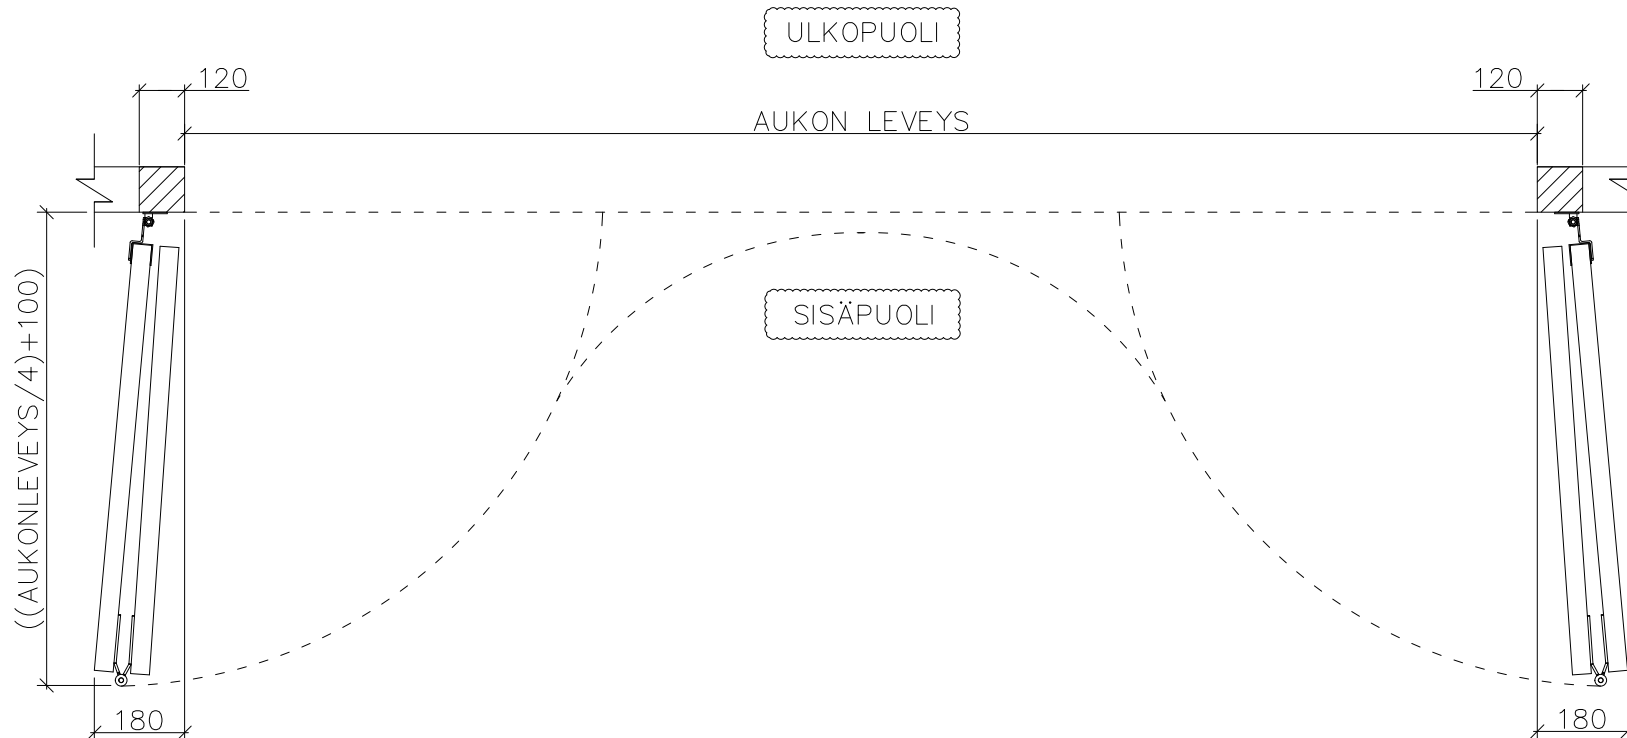

TIIVISTYS PIELTÄ VASTEN

Pieliohje	Pvm. 4/2023	4-lehtinen
FIN DOOR OY		Lieksentie 11 91100 Ii Puh. 0400 384 939 findoor@findoor.fi www.findoor.fi

FINDOOR