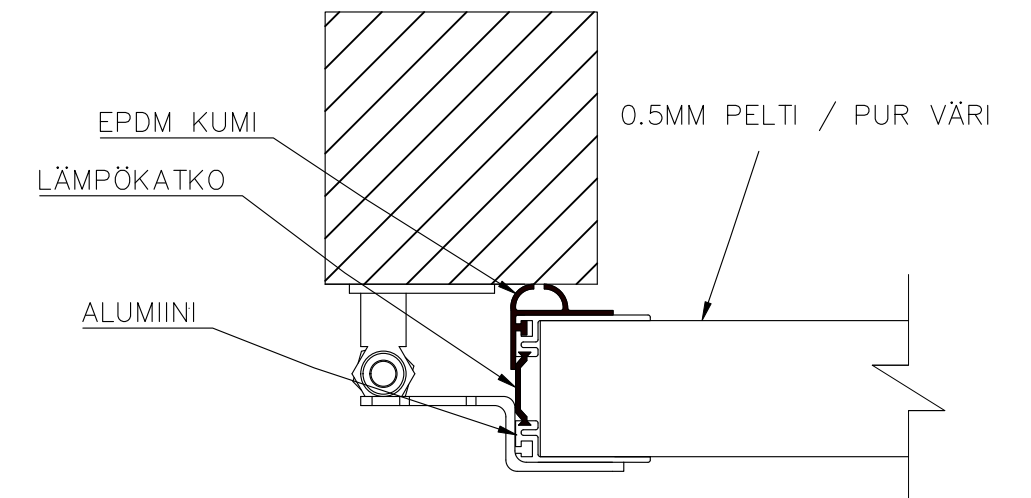

TIIVISTYS PIELTÄ VASTEN

Pieliohje	Pvm. 4/2023	4-lehtinen
FIN DOOR OY		Lieksentie 11 91100 Ii Puh. 0400 384 939 findoor@findoor.fi www.findoor.fi

FINDOOR