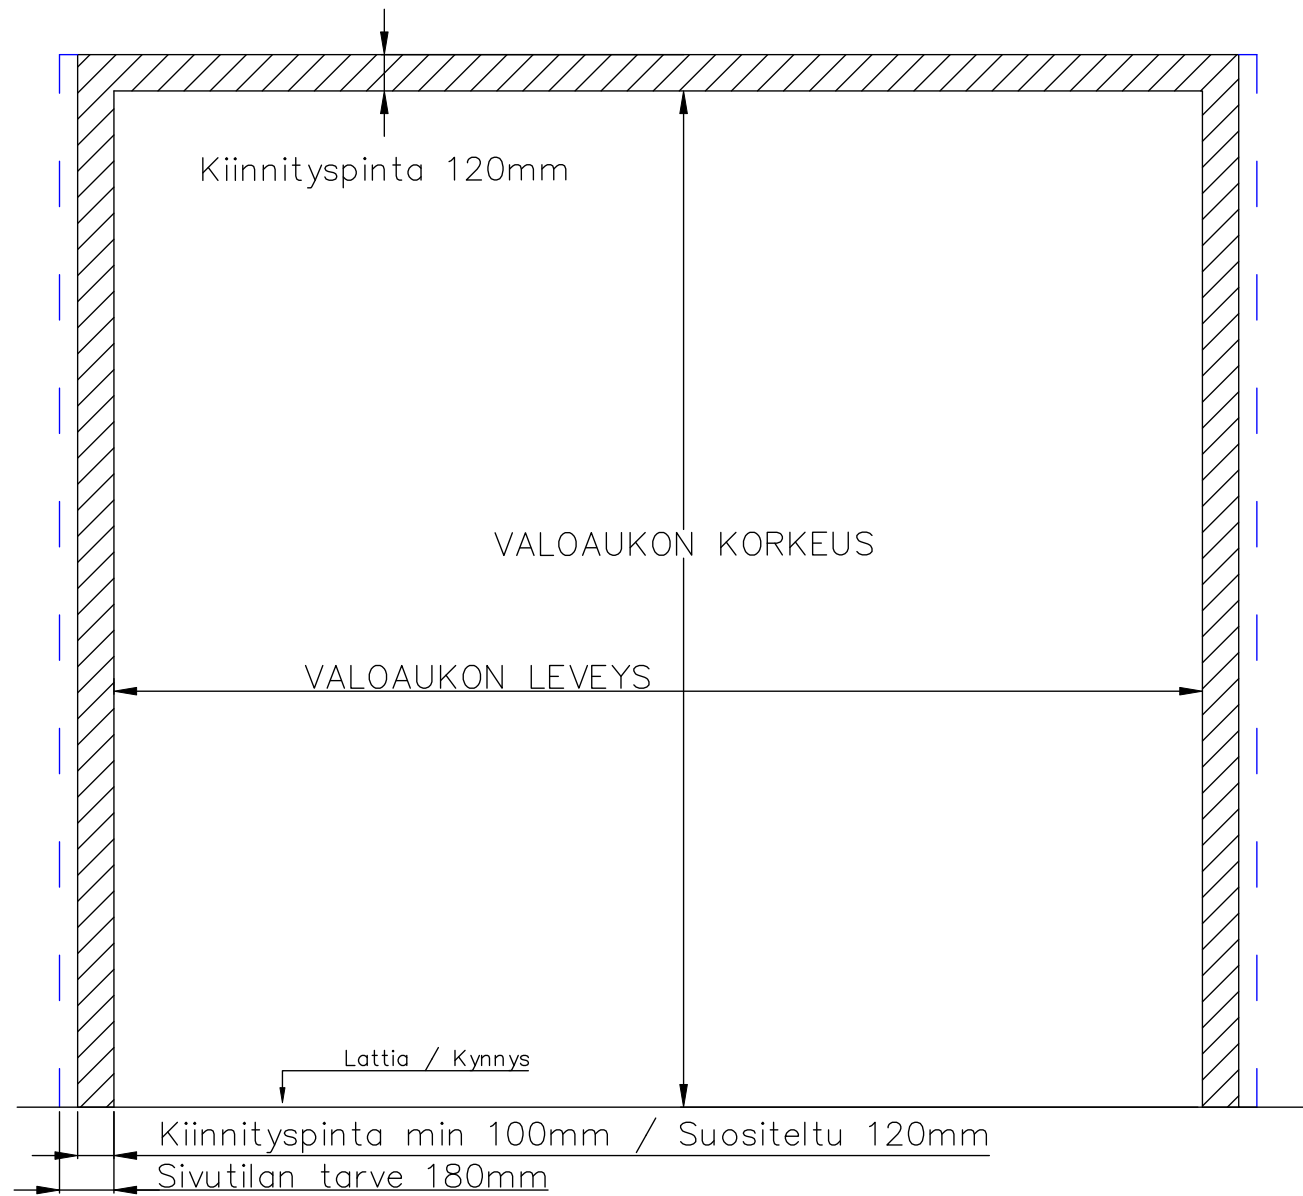

4-LEHTISEN TAITTO-OVEN AUKKO OHJAINKISKO

AUKON LEVEYS 3700MM–5000MM
KIINNITYSPINNAN ON OLTAVA TASAISTA
PINTAA. SIVUPIELIEN TULEE OLLA
SAMASSA TASOSSA YLÄPIELEN KANSSA.

AUKON MITAT EIVÄT SAA POIKETA YLI
10MM.