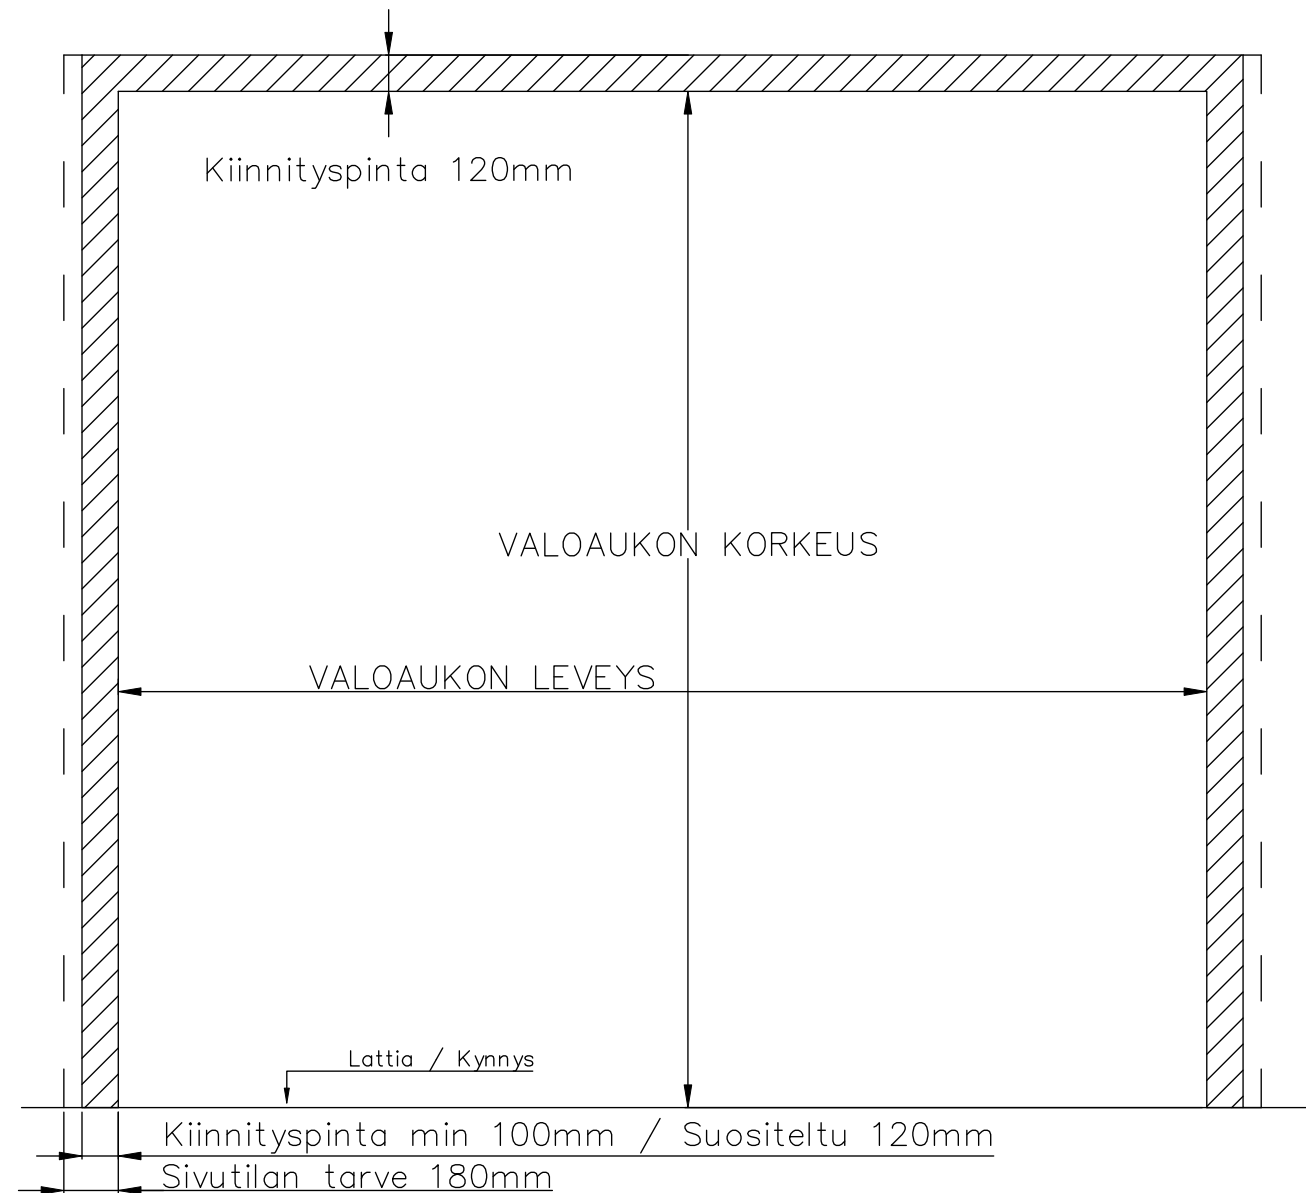

# 4-LEHTISEN TAITTO-OVEN AUKKO OHJAINKISKO

AUKON LEVEYS 3700MM-5000MM  
KIINNITYSPINNAN ON OLTAVA TASAISTA PINTAA. SIVUPIELIEN TULEE OLLA SAMASSA TASOSSA YLÄPIELEN KANSSA.

AUKON MITAT EIVÄT SAA POIKETA YLI 10MM.