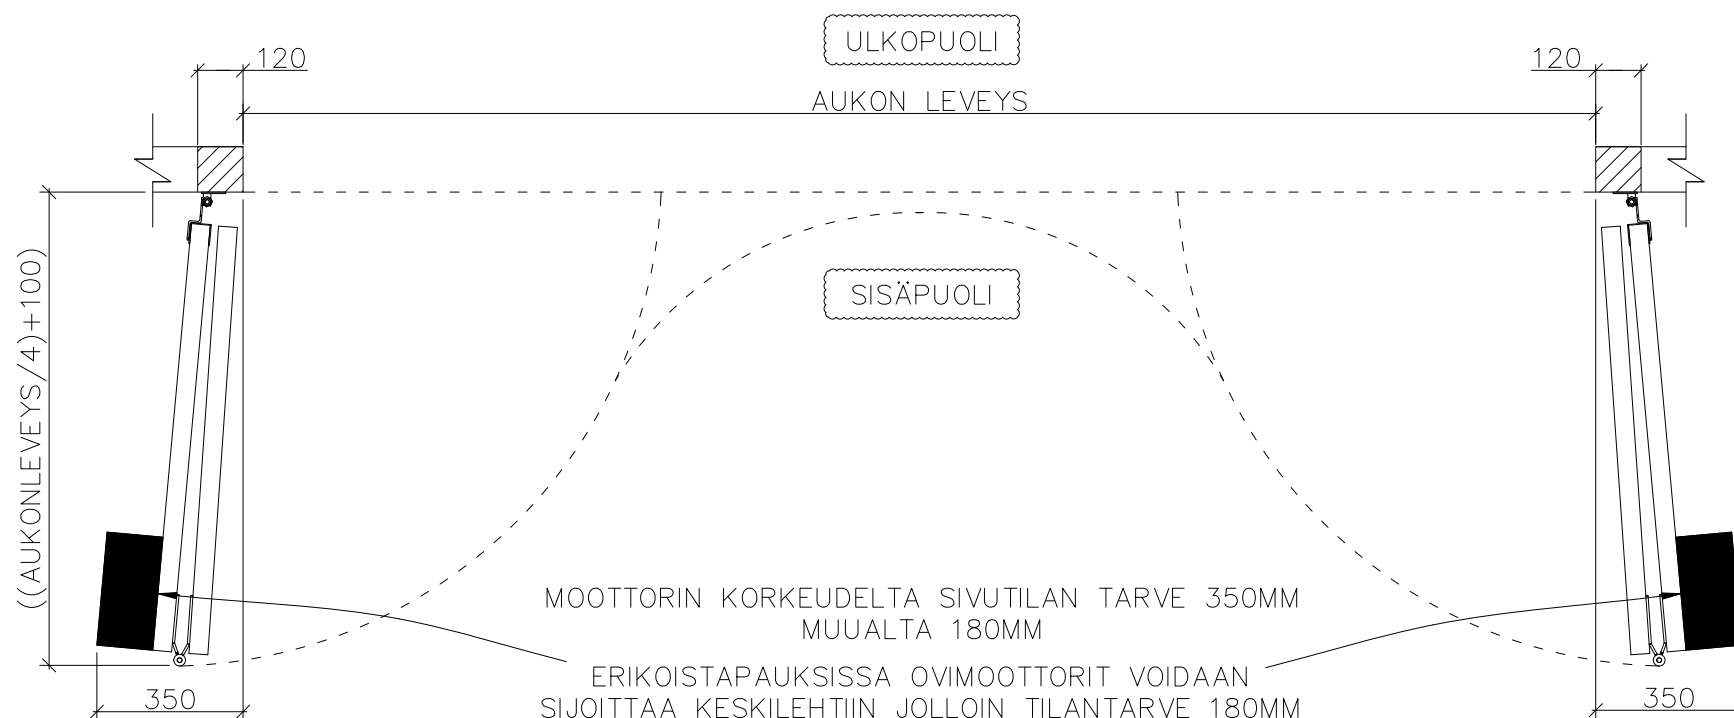

# 4-LEHTISEN TAITTO-OVEN AUKKO OHJAINKISKO

AUKON LEVEYS 3700MM-5000MM  
KIINNITYSPINNAN ON OLTAVA TASAISTA PINTAA. SIVUPIELIEN TULEE OLLA SAMASSA TASOSSA YLÄPIELEN KANSSA.

AUKON MITAT EIVÄT SAA POIKETA YLI 10MM.