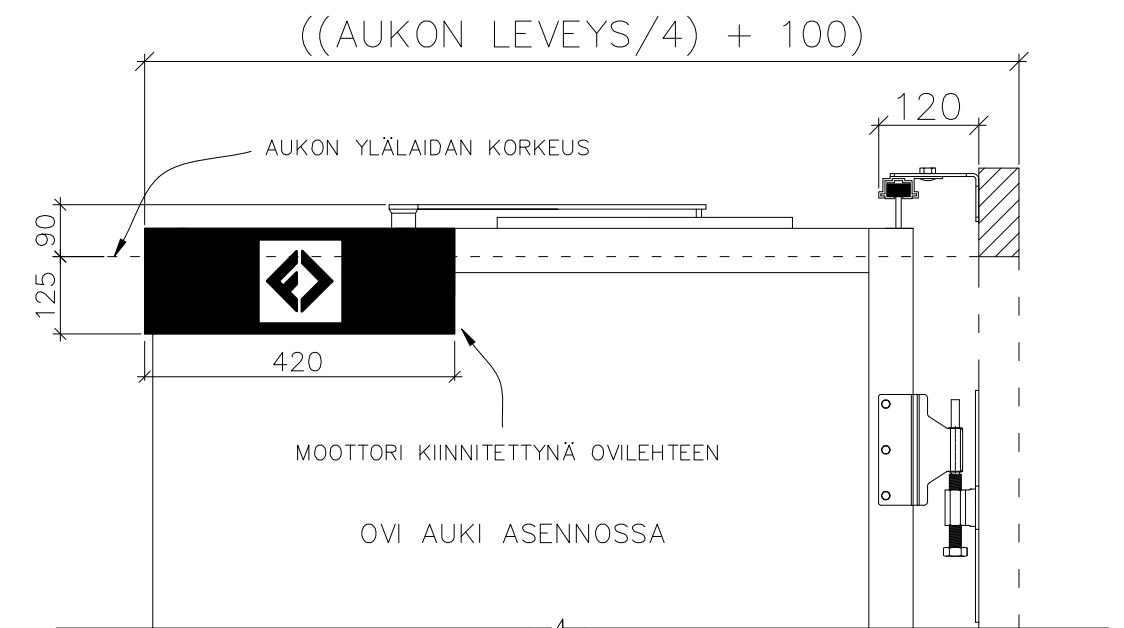

AUKON LEVEYS 3700MM-5000MM
KIINNITYSPINNAN ON OLTAVA TASAISTA PINTAA. SIVUPIELIEN TULEE OLLA SAMASSA TASOSSA YLÄPIELEN KANSSA.

AUKON MITAT EIVÄT SAA POIKETA YLI 10MM.

KIINNITYSVAIHTOEHDOT:
TERÄS / PUU / BETONI