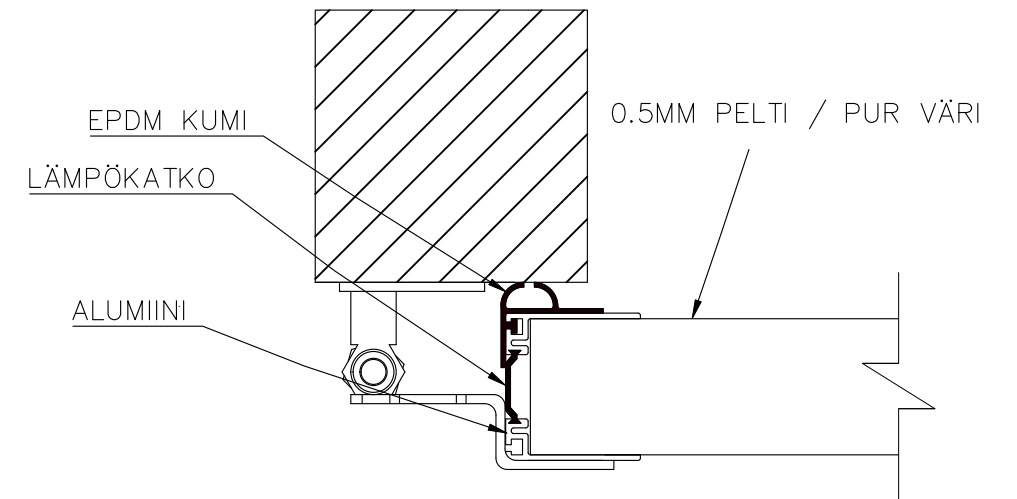

4-LEHTISEN TAITTO-OVEN AUKKO KANTAVA KISKO

AUKON LEVEYS 3700MM–5000MM
KIINNITYSPINNAN ON OLTAVA TASAISTA
PINTAA. SIVUPIELIEN TULEE OLLA
SAMASSA TASOSSA YLÄPIELEN KANSSA.

AUKON MITAT EIVÄT SAA POIKETA YLI
10MM.

KIINNITYSVAIHTOEHDOT:
TERÄS / PUU / BETONI

TIIVISTYS PIELTÄ VASTEN

| | | |
|-----------|-------------|------------|
| Pieliohje | Pvm. 4/2023 | 4-lehtinen |
|-----------|-------------|------------|

FIN DOOR OY