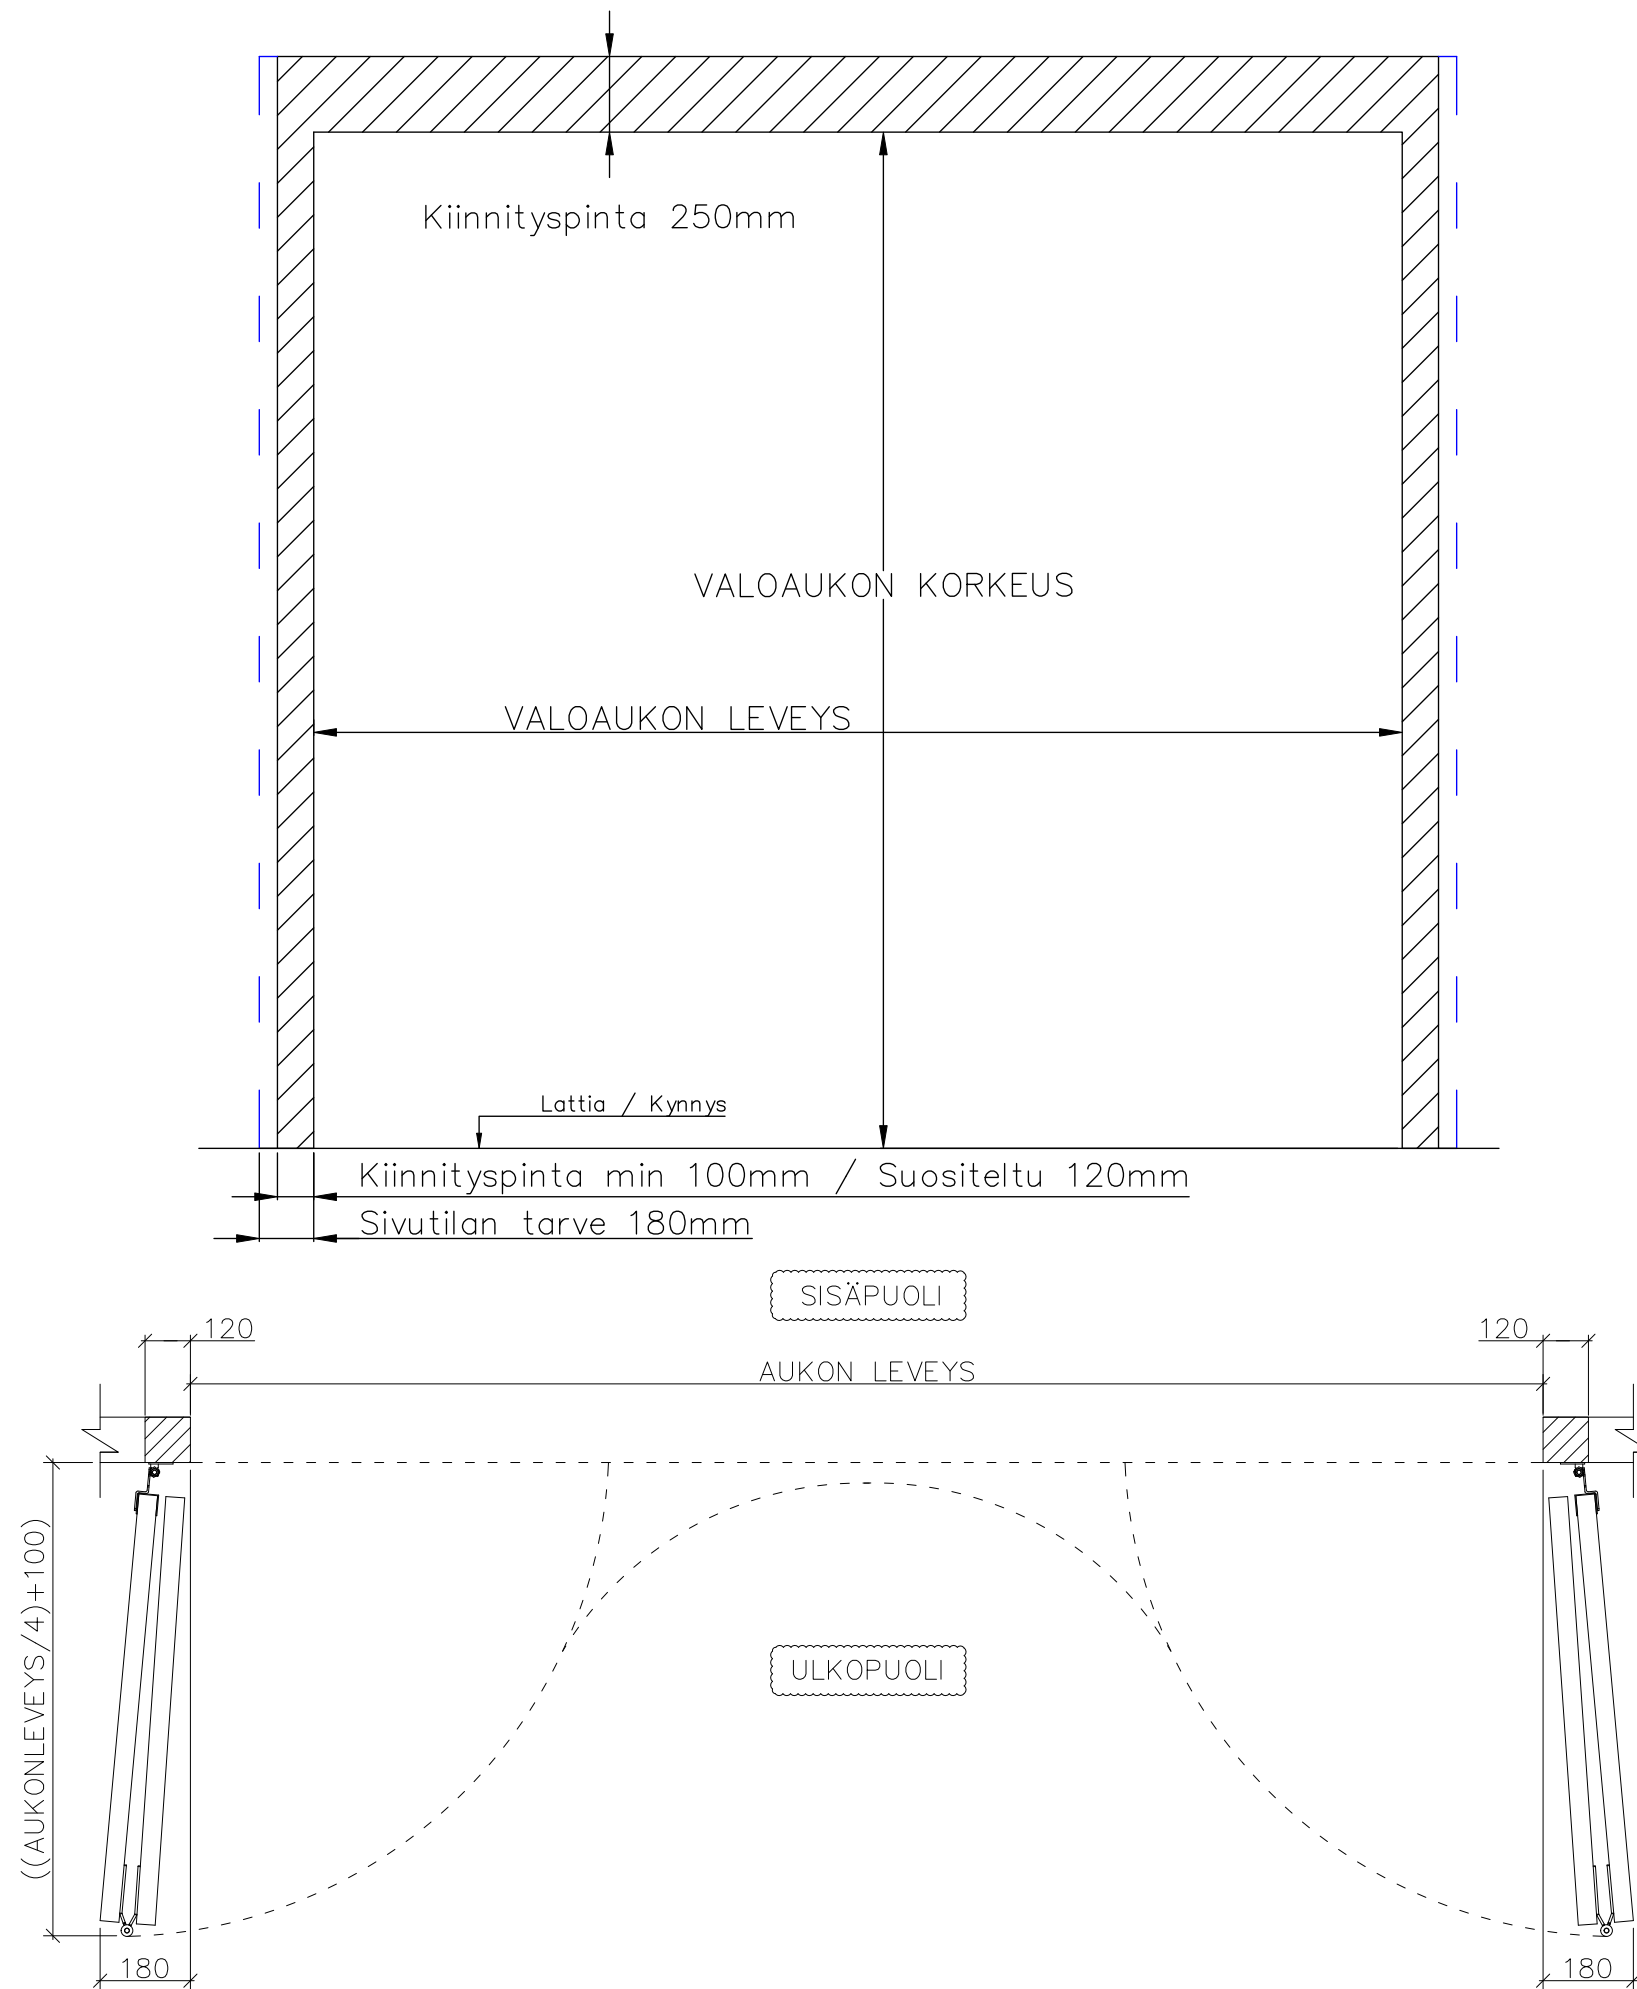

4-LEHTISEN TAITTO-OVEN AUKKO KANTAVA KISKO

AUKON LEVEYS 3700MM–5000MM
KIINNITYSPINNAN ON OLTAVA TASAISTA
PINTAA. SIVUPIELIEN TULEE OLLA
SAMASSA TASOSSA YLÄPIELEN KANSSA.

AUKON MITAT EIVÄT SAA POIKETA YLI
10MM.

KIINNITYSVAIHTOEHDOT:
TERÄS / PUU / BETONI

TIIVISTYS PIELTÄ VASTEN

| | | |
|-----------|-------------|------------|
| Pieliohje | Pvm. 4/2023 | 4-lehtinen |
|-----------|-------------|------------|

FIN DOOR OY