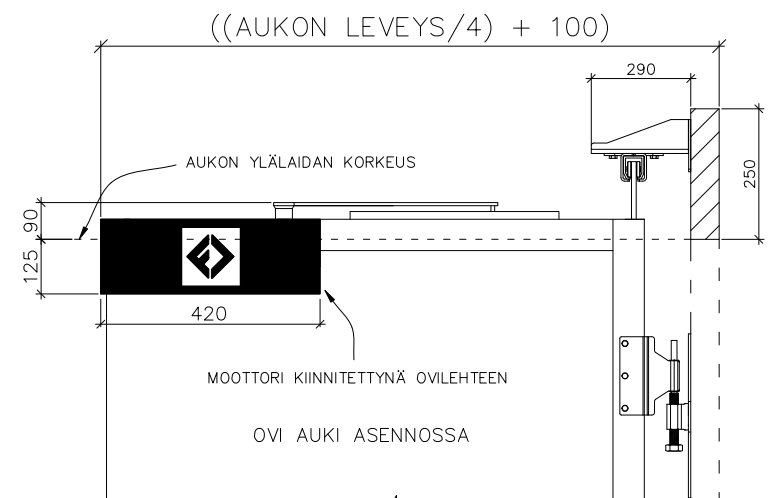

AUKON LEVEYS 3700MM–5000MM
KIINNITYSPINNAN ON OLTAVA TASAISTA
PINTAA. SIVUPIELIEN TULEE OLLA
SAMASSA TASOSSA YLÄPIELEN KANSSA.

AUKON MITAT EIVÄT SAA POIKETA YLI
10MM.

KIINNITYSVAIHTOEHDOT:
TERÄS / PUU / BETONI