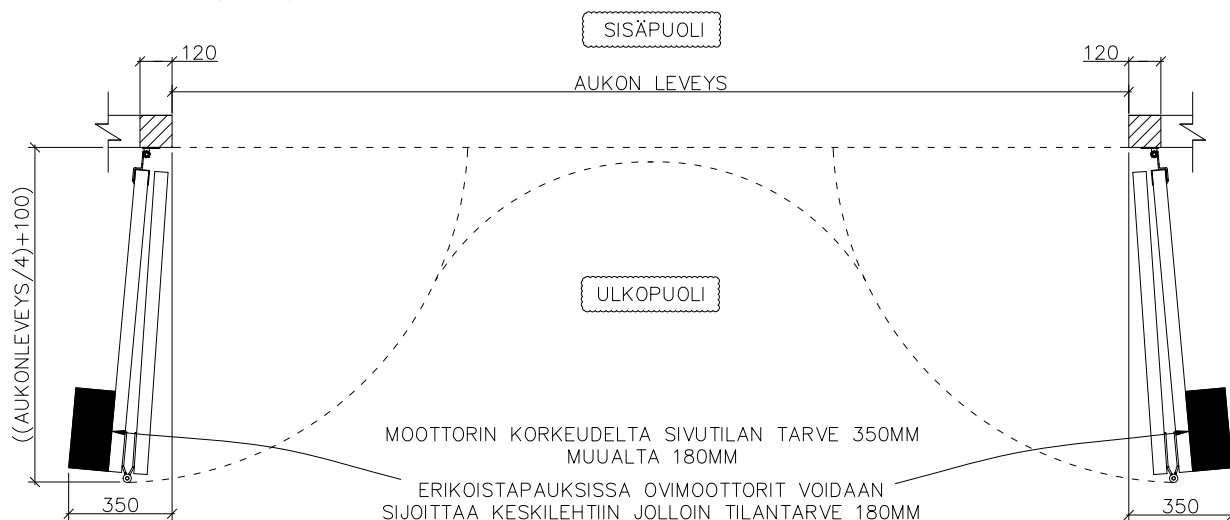

4-LEHTISEN TAITTO-OVEN AUKKO KANTAVA KISKO

AUKON LEVEYS 3700MM–5000MM
KIINNITYSPINNAN ON OLTAVA TASAISTA
PINTAA. SIVUPIELIEN TULEE OLLA
SAMASSA TASOSSA YLÄPIELEN KANSSA.

AUKON MITAT EIVÄT SAA POIKETA YLI
10MM.