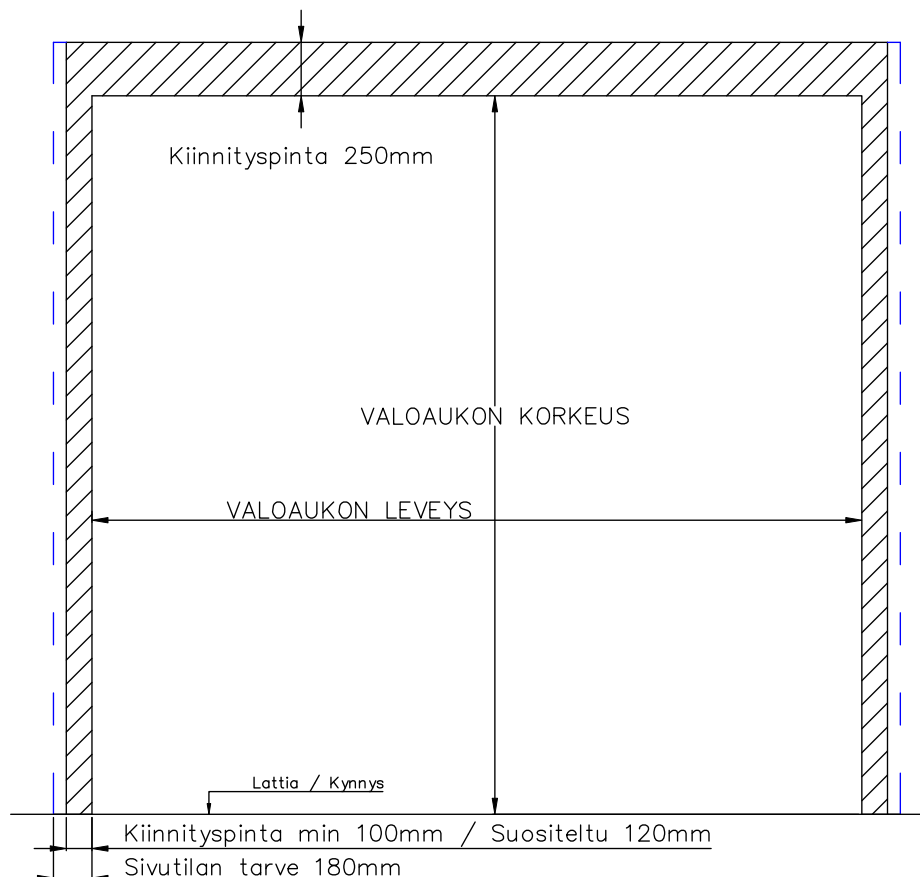

4-LEHTISEN TAITTO-OVEN AUKKO KANTAVA KISKO

AUKON LEVEYS 3700MM–5000MM
KIINNITYSPINNAN ON OLTAVA TASAISTA
PINTAA. SIVUPIELIEN TULEE OLLA
SAMASSA TASOSSA YLÄPIELEN KANSSA.

AUKON MITAT EIVÄT SAA POIKETA YLI
10MM.