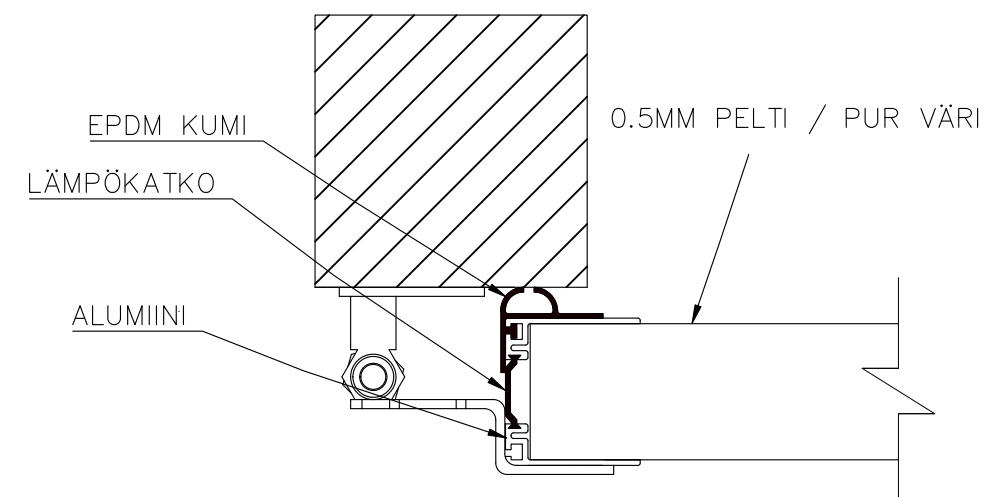

4-LEHTISEN TAITTO-OVEN AUKKO KETJUVETOLAITE

AUKON LEVEYS 3700MM–5000MM
KIINNITYSPINNAN ON OLTAVA TASAISTA
PINTAA. SIVUPIELIEN TULEE OLLA SAMASSA
TASOSSA YLÄPIELEN KANSSA.

KETJUVETOKONEIKON KIINNITYSPINTA EI OLE
VÄLTTÄMÄTÖN KOKO OVEN LEVEYDELLÄ.
KUVASTA POIKKEAVAT KETJUVETOKONEIKON
KIINNITYSPINNAT SOVITTAVA MYYJÄN KANSSA
ERIKSEEN.

AUKON MITAT EIVÄT SAA POIKETA YLI 10MM.

KIINNITYSVAIHTOEHDOT:
TERÄS / PUU / BETONI

TIIVISTYS PIELTÄ VASTEN

Pieliohje	Pvm. 4/2023	4-lehtinen
FIN DOOR OY		Lieksentie 11 91100 Ii Puh. 0400 384 939 findoor@findoor.fi www.findoor.fi