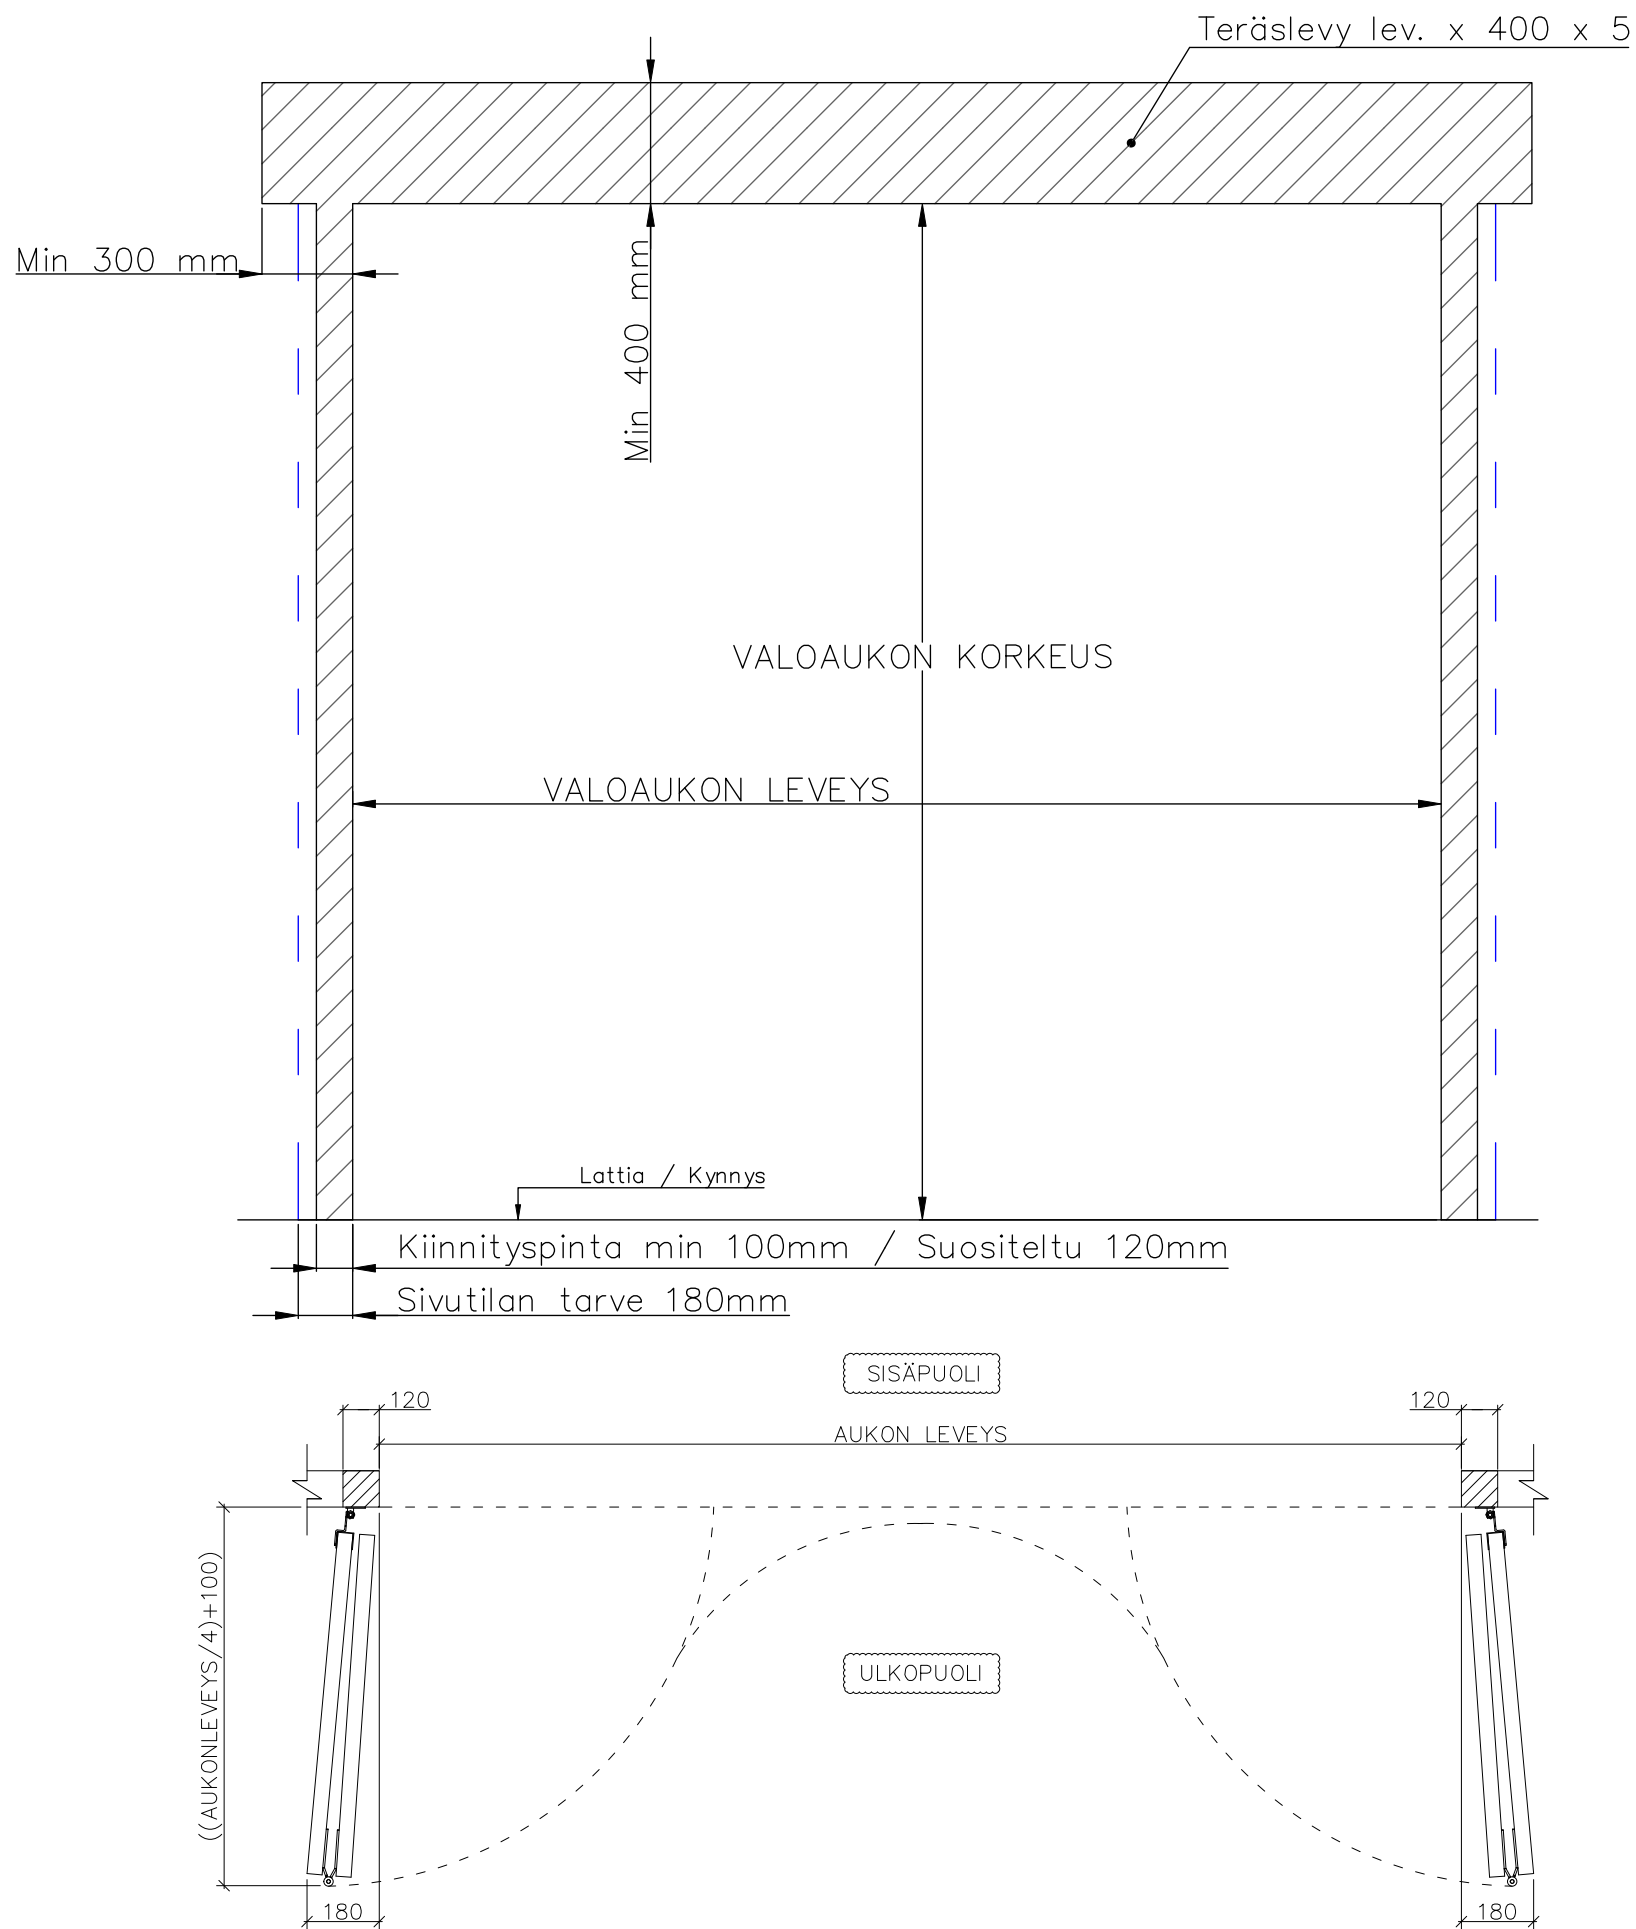

4-LEHTISEN TAITTO-OVEN AUKKO KETJUVETOLAITE

AUKON LEVEYS 3700MM–5000MM
KIINNITYSPINNAN ON OLTAVA TASAISTA
PINTAA. SIVUPIELIEN TULEE OLLA SAMASSA
TASOSSA YLÄPIELEN KANSSA.

KETJUVETOKONEIKON KIINNITYSPINTA EI OLE
VÄLTTÄMÄTÖN KOKO OVEN LEVEYDELLÄ.
KUVASTA POIKKEAVAT KETJUVETOKONEIKON
KIINNITYSPINNAT SOVITTAVA MYYJÄN KANSSA
ERIKSEEN.

AUKON MITAT EIVÄT SAA POIKETA YLI 10MM.

KIINNITYSVAIHTOEHDOT:
TERÄS / PUU / BETONI

TIIVISTYS PIELTÄ VASTEN

Pieliohje	Pvm. 4/2023	4-lehtinen
FIN DOOR OY		Lieksentie 11 91100 Ii Puh. 0400 384 939 findoor@findoor.fi www.findoor.fi