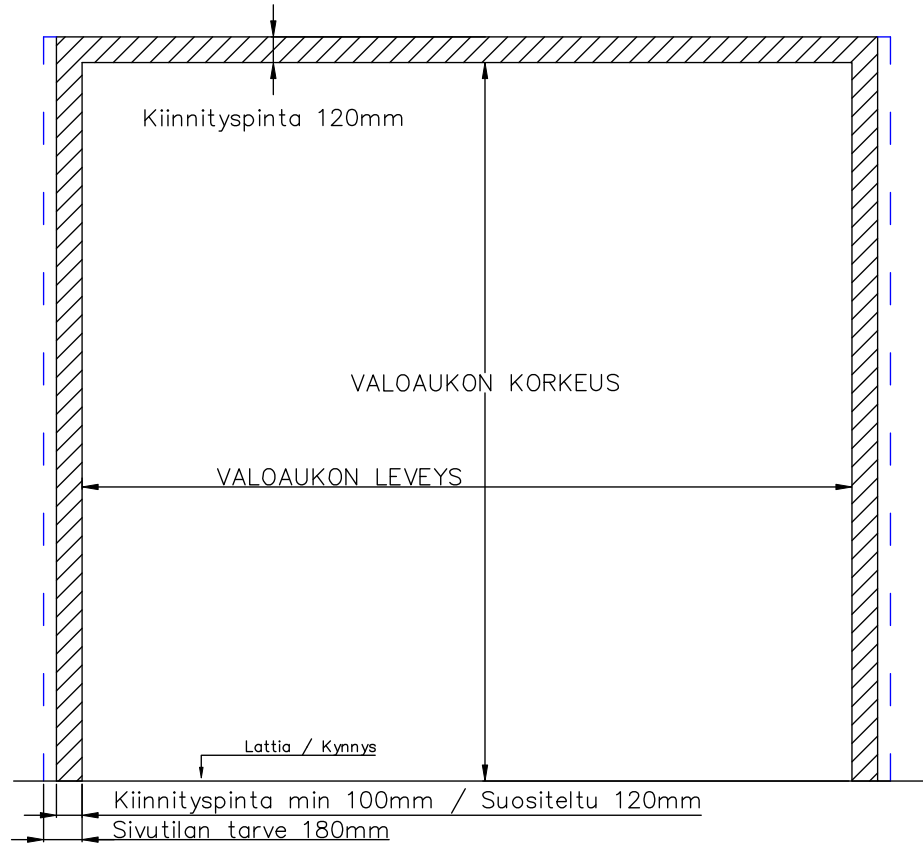

4-LEHTISEN TAITTO-OVEN AUKKO OHJAINKISKO

AUKON LEVEYS 3700MM–5000MM
KIINNITYSPINNAN ON OLTAVA TASAISTA
PINTAA. SIVUPIELIEN TULEE OLLA
SAMASSA TASOSSA YLÄPIELEN KANSSA.

AUKON MITAT EIVÄT SAA POIKETA YLI
10MM.