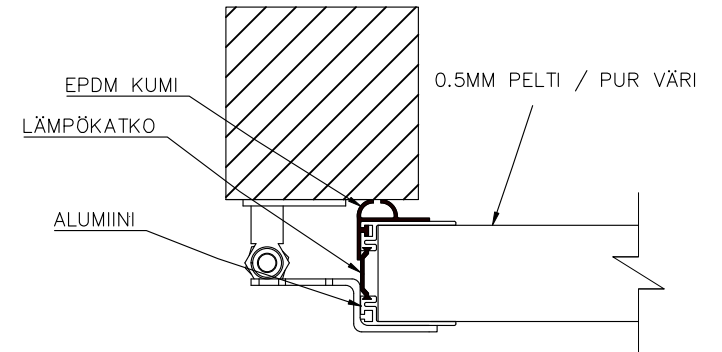

TIIVISTYS PIELTÄ VASTEN

Pieliohje	Pvm. 4/2023	4-lehtinen

FIN DOOR OY

Lieksentie 11
91100 Ii
Puh. 0400 384 939
findoor@findoor.fi
www.findoor.fi

FINDOOR