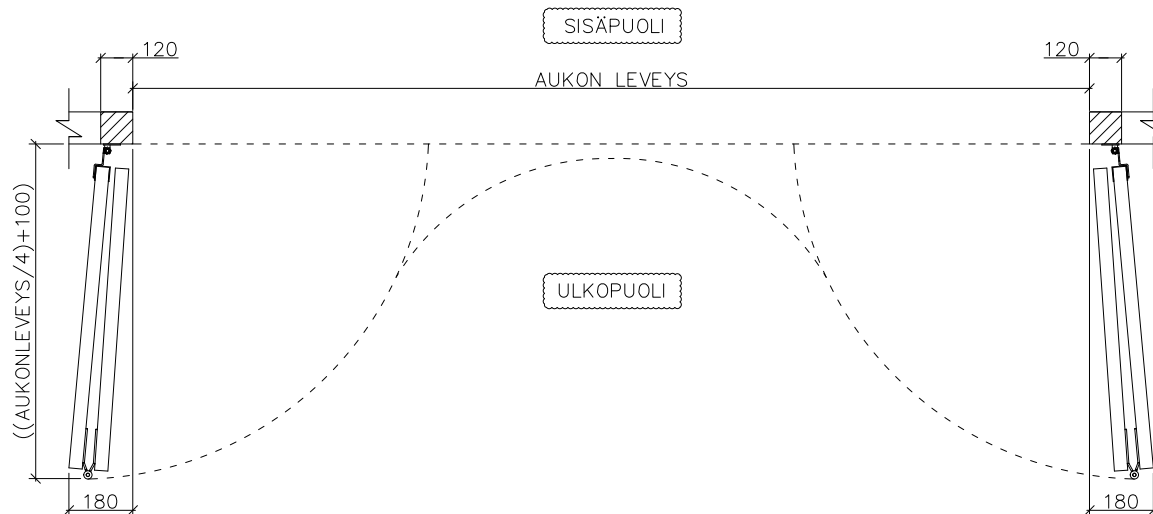

TIIVISTYS PIELTÄ VASTEN

Pieliohje	Pvm. 4/2023	4-lehtinen

FIN DOOR OY

Lieksentie 11
91100 Ii
Puh. 0400 384 939
findoor@findoor.fi
www.findoor.fi

FINDOOR