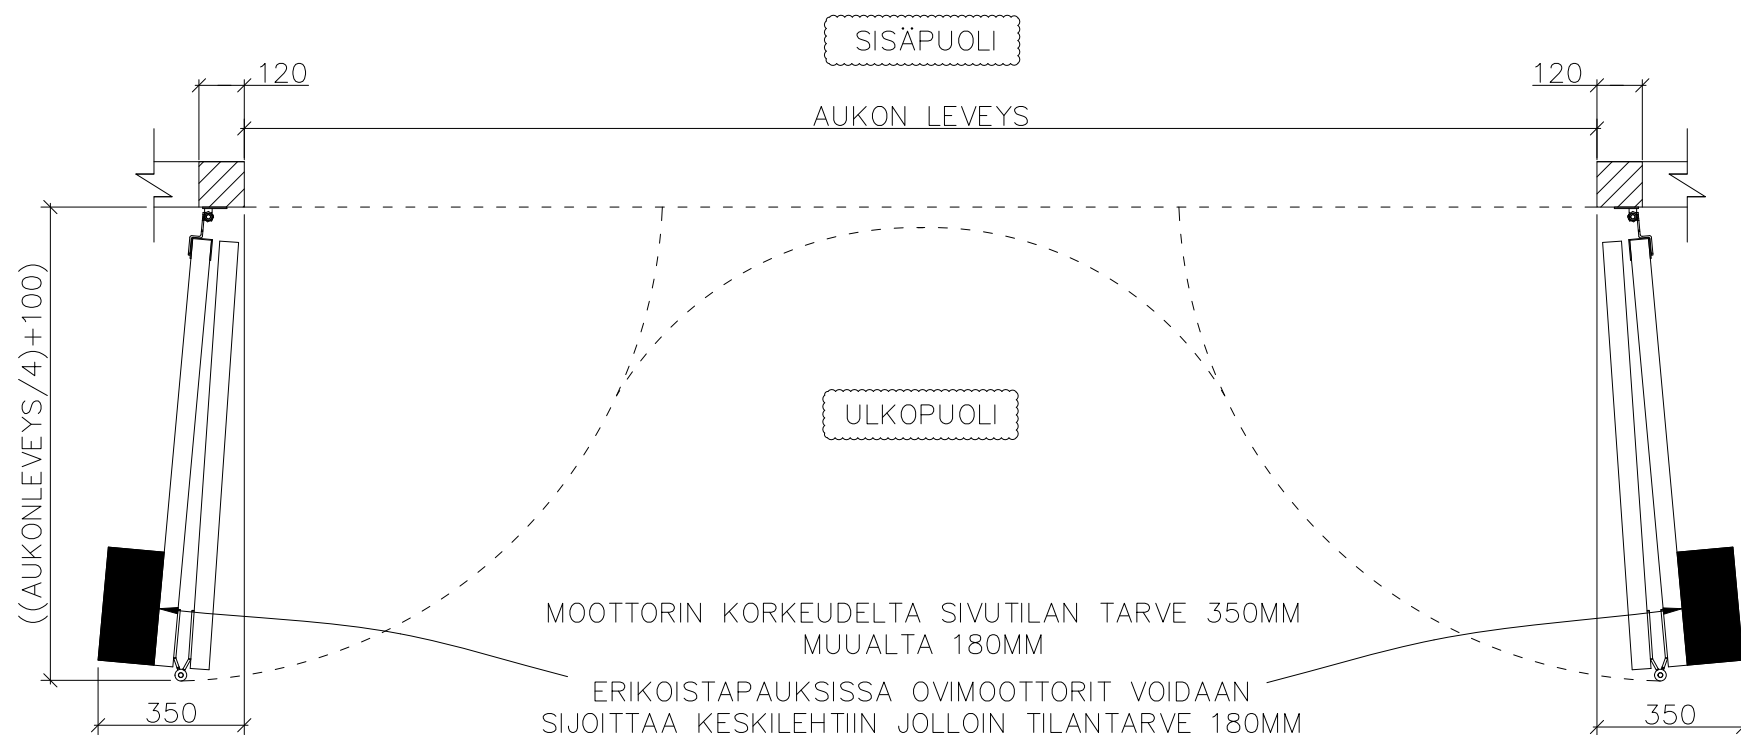

# 4-LEHTISEN TAITTO-OVEN AUKKO OHJAINKISKO

AUKON LEVEYS 3700MM–5000MM  
 KIINNITYSPINNAN ON OLTAVA TASAISTA PINTAA. SIVUPIELIEN TULEE OLLA SAMASSA TASOSSA YLÄPIELEN KANSSA.

AUKON MITAT EIVÄT SAA POIKETA YLI 10MM.