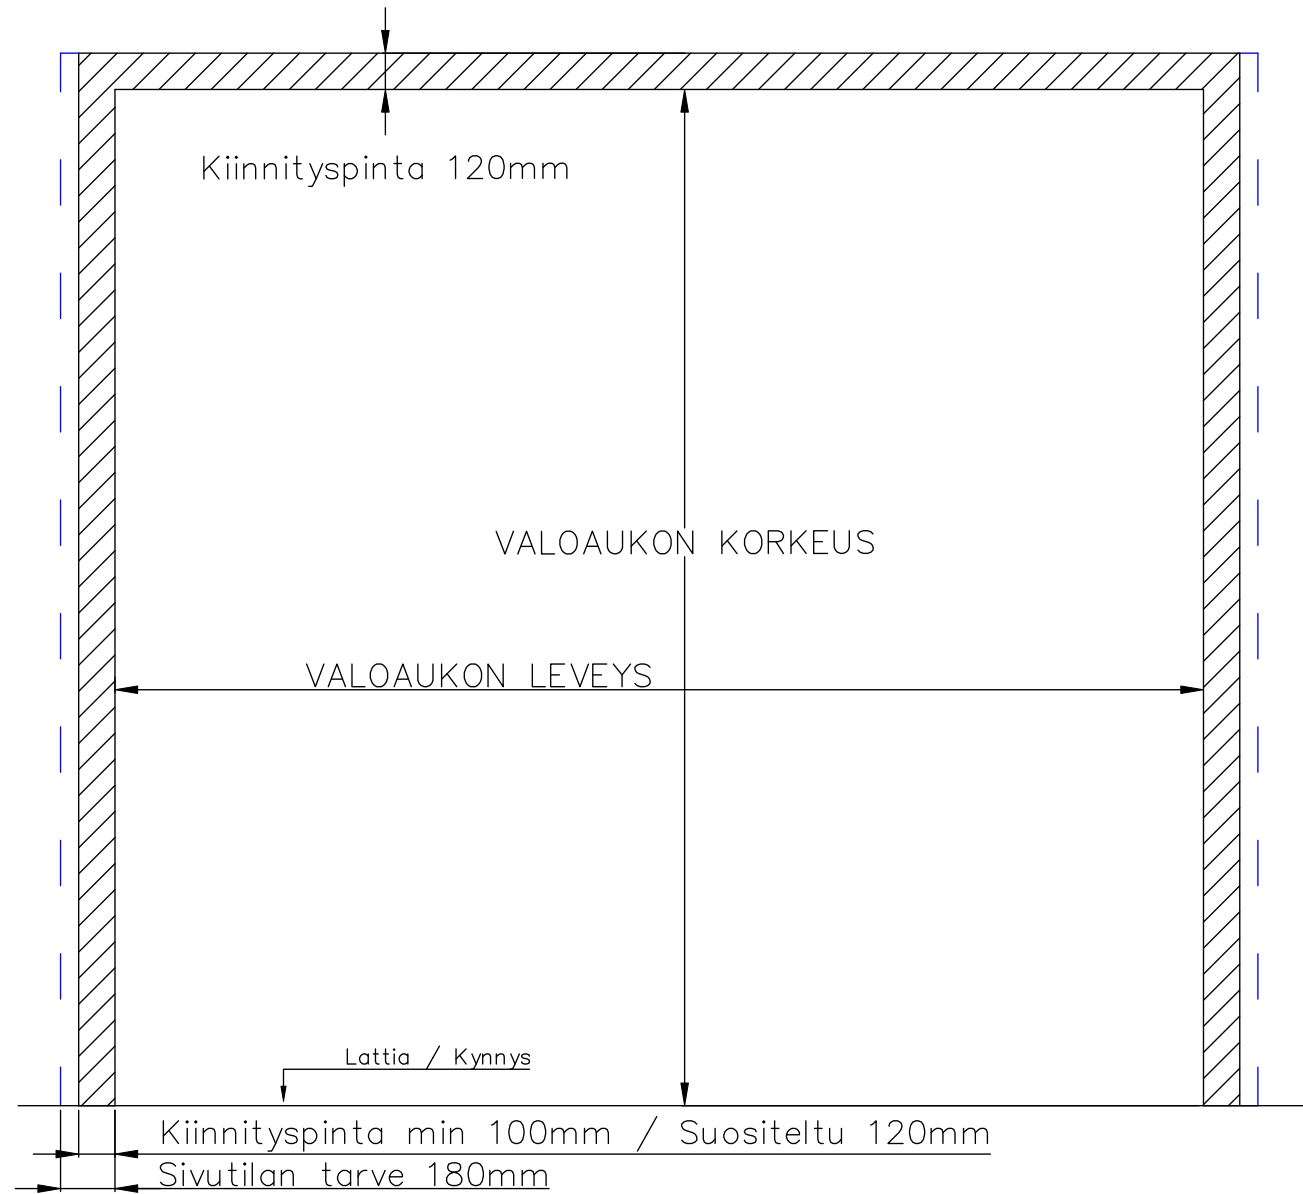

# 4-LEHTISEN TAITTO-OVEN AUKKO OHJAINKISKO

AUKON LEVEYS 3700MM–5000MM  
 KIINNITYSPINNAN ON OLTAVA TASAISTA PINTAA. SIVUPIELIEN TULEE OLLA SAMASSA TASOSSA YLÄPIELEN KANSSA.

AUKON MITAT EIVÄT SAA POIKETA YLI 10MM.