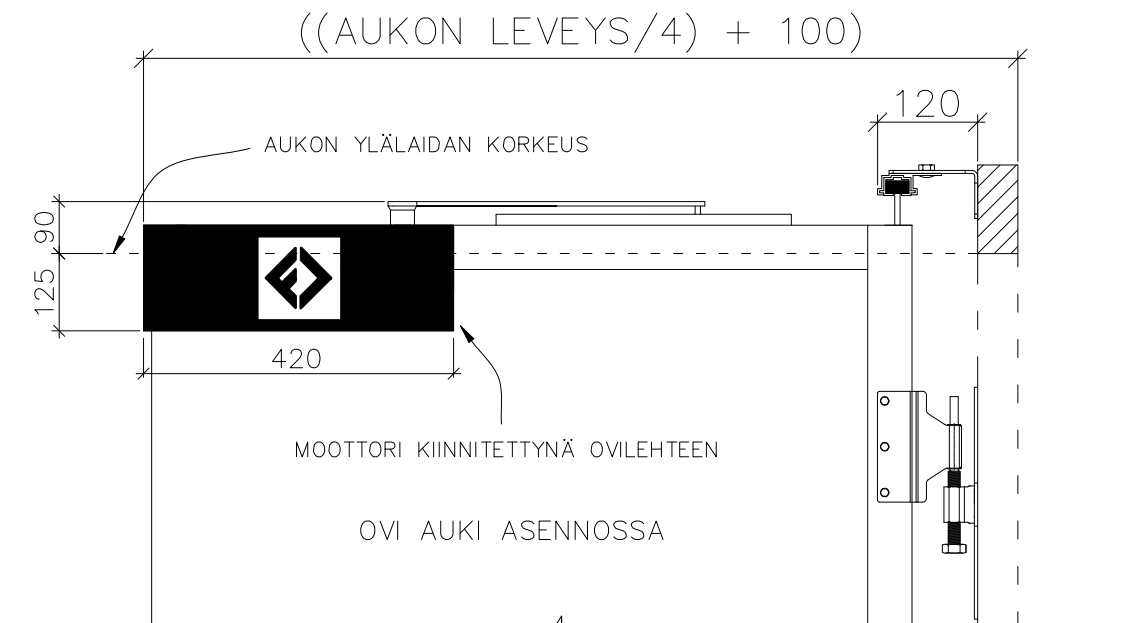

AUKON LEVEYS 3700MM–5000MM
KIINNITYSPINNAN ON OLTAVA TASAISTA PINTAA. SIVUPIELIEN TULEE OLLA SAMASSA TASOSSA YLÄPIELEN KANSSA.

AUKON MITAT EIVÄT SAA POIKETA YLI 10MM.

KIINNITYSVAIHTOEHDOT:
TERÄS / PUU / BETONI