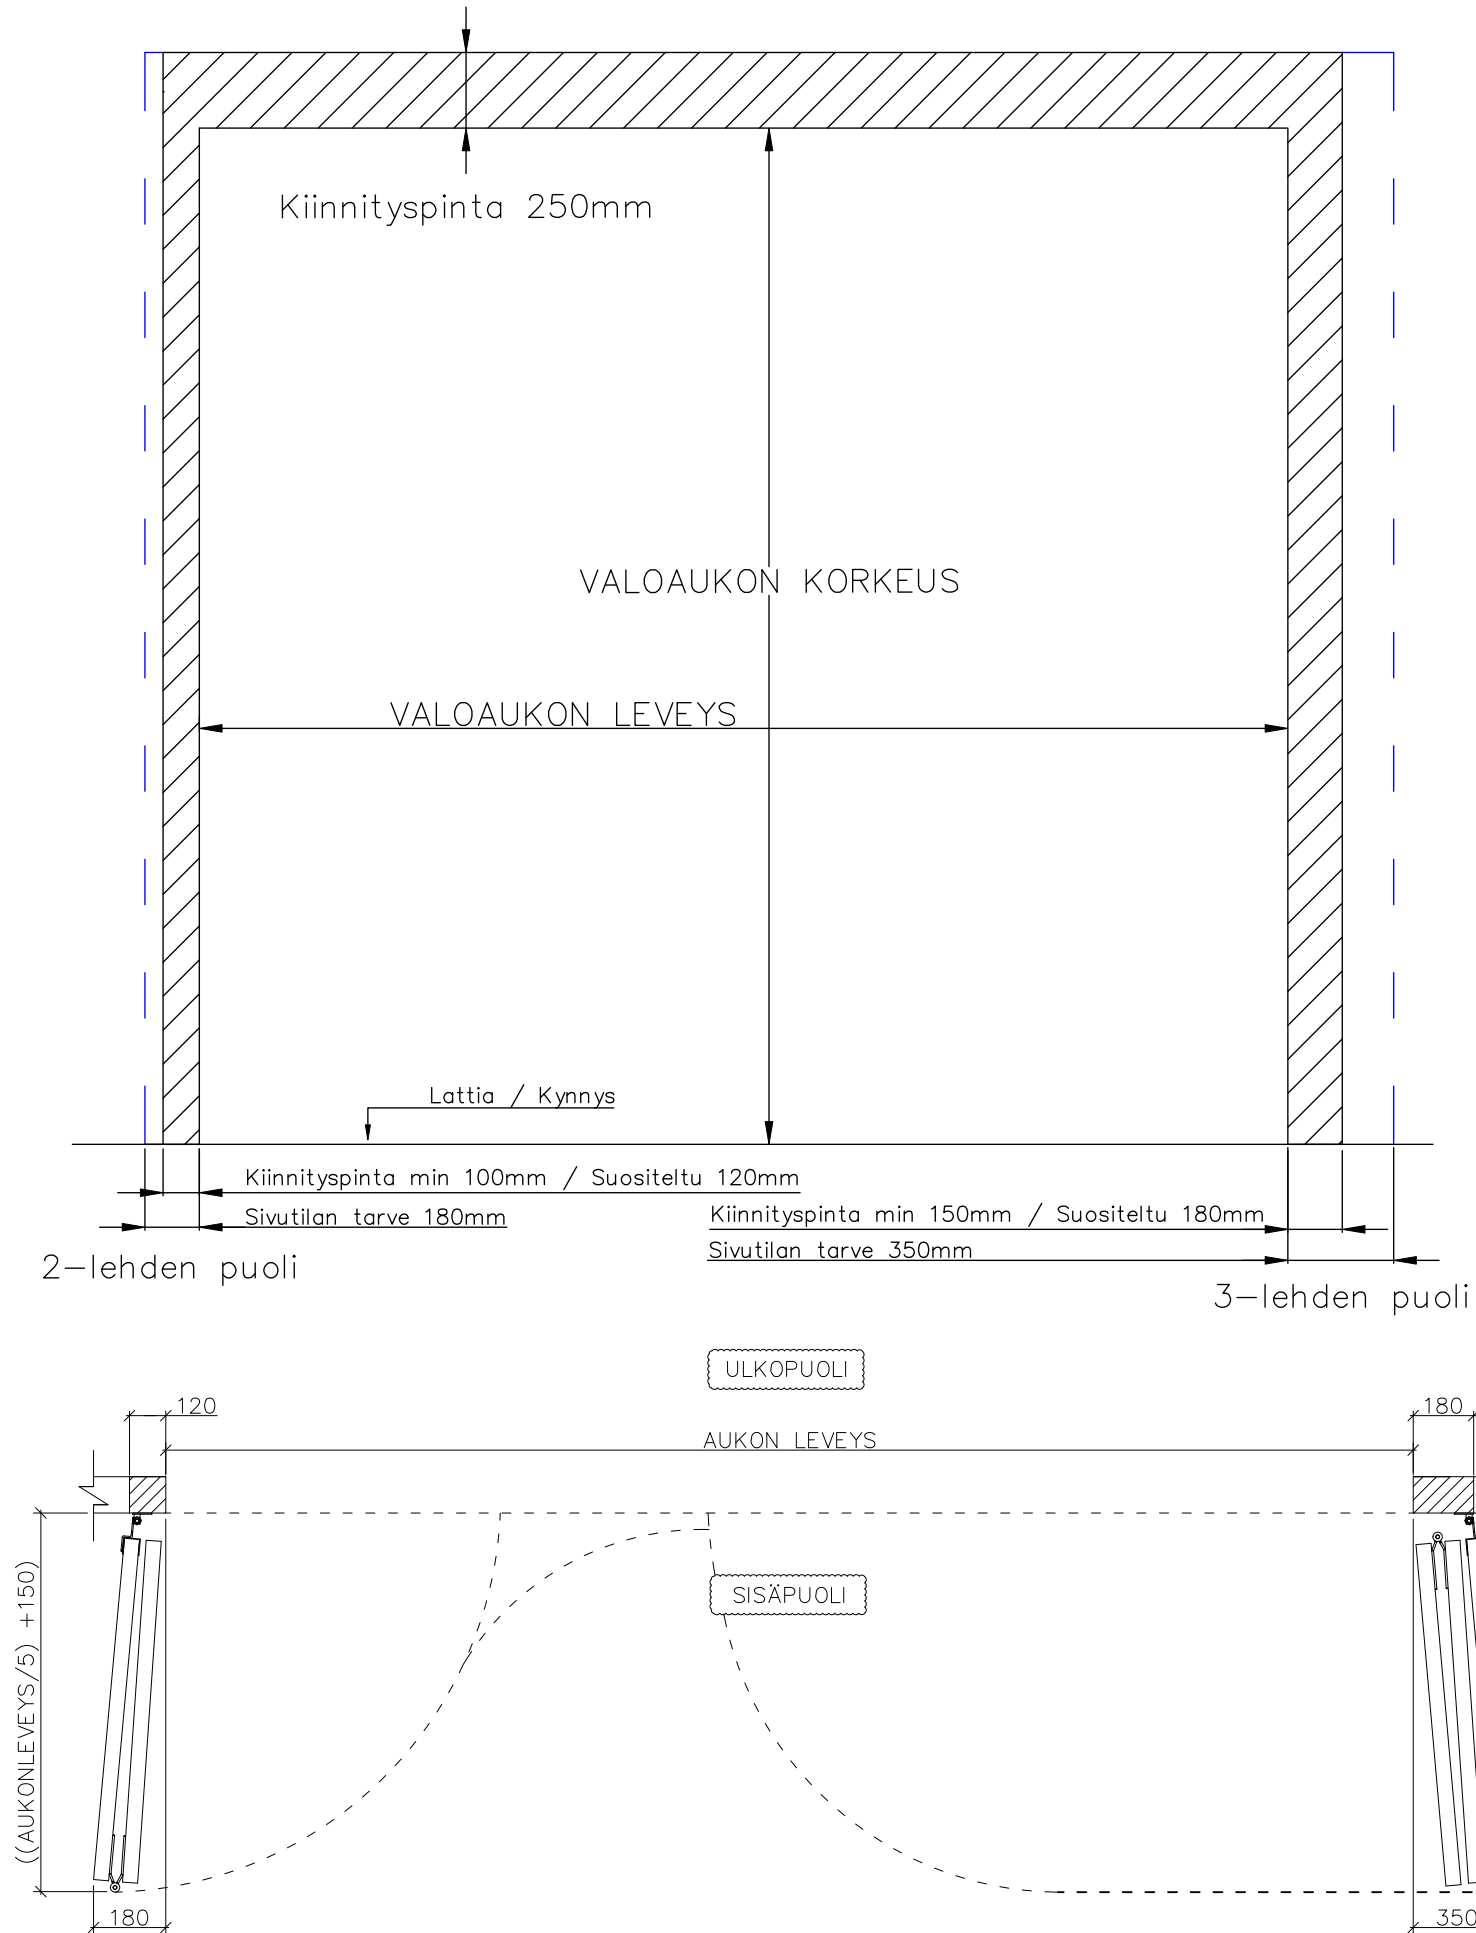

5-LEHTISEN TAITTO-OVEN AUKKO KANTAVA KISKO

AUKON LEVEYS 5000MM-6220MM
KIINNITYSPINNAN ON OLTAVA TASAISTA
PINTAA. SIVUPIELIEN TULEE OLLA
SAMASSA TASOSSA YLÄPIELEN KANSSA.

AUKON MITAT EIVÄT SAA POIKETA YLI
10MM.

KIINNITYSVAIHTOEHDOT:
TERÄS / PUU / BETONI

TIIVISTYS PIELTÄ VASTEN

Pieliohje	Pvm. 4/2023	5-lehtinen
FIN DOOR OY		Lieksentie 11 91100 Ii Puh. 0400 384 939 findoor@findoor.fi www.findoor.fi