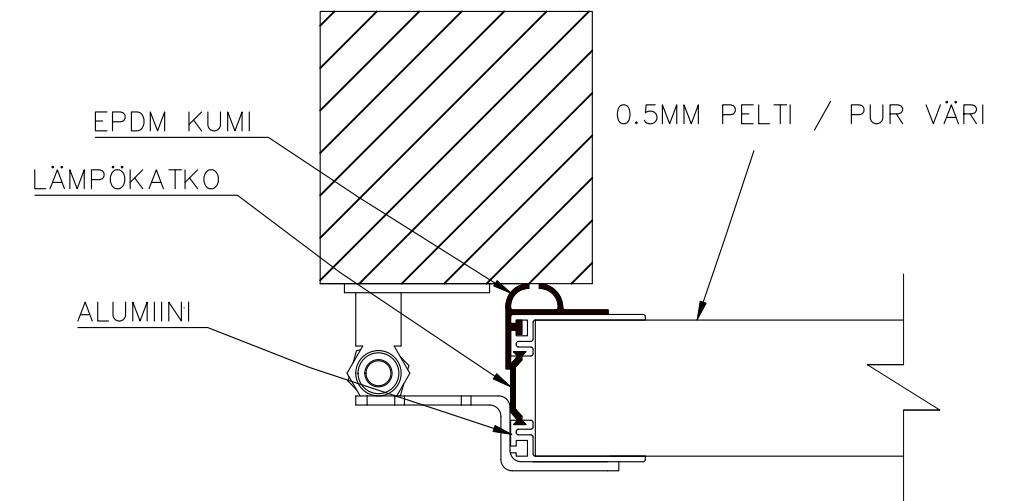

TIIVISTYS PIELTÄ VASTEN

Pieliohje	Pvm. 4/2023	5-lehtinen
FIN DOOR OY		Lieksentie 11 91100 Ii Puh. 0400 384 939 findoor@findoor.fi www.findoor.fi