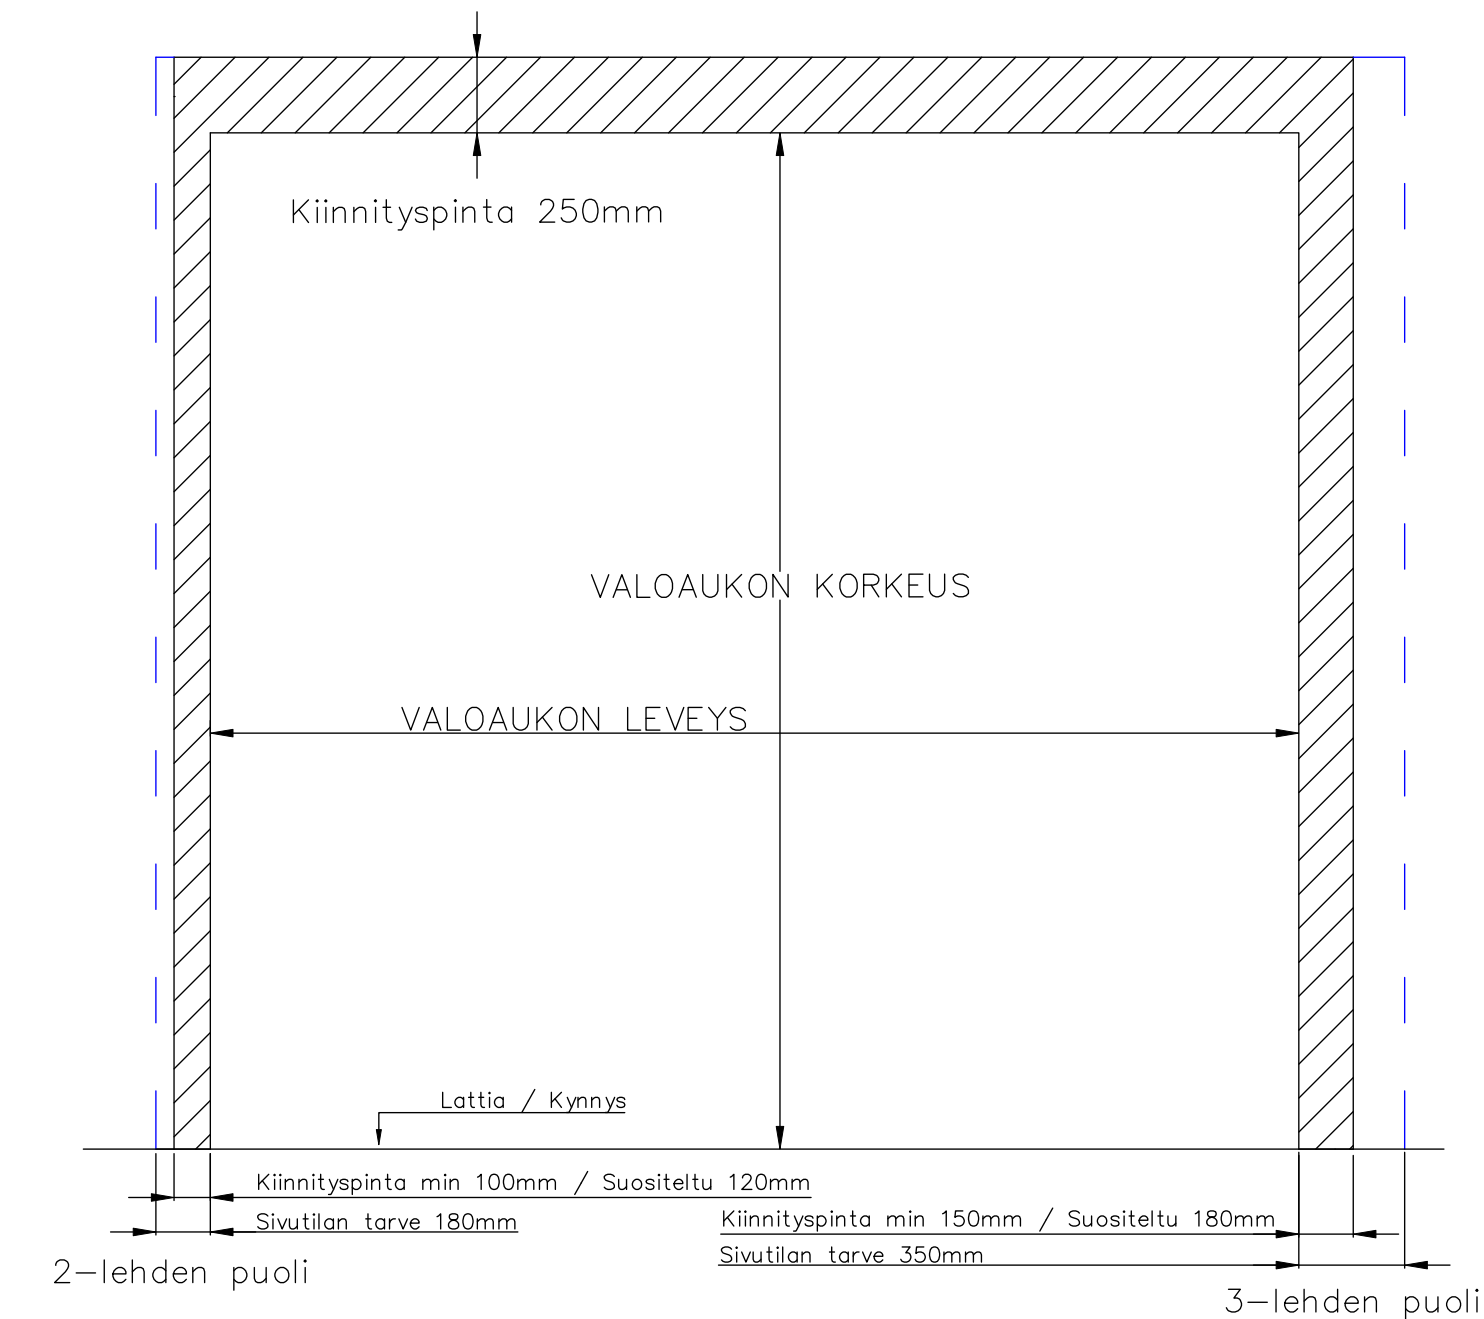

5-LEHTISEN TAITTO-OVEN AUKKO KANTAVA KISKO

AUKON LEVEYS 5000MM–6220MM
KIINNITYSPINNAN ON OLTAVA TASAISTA
PINTAA. SIVUPIELIEN TULEE OLLA
SAMASSA TASOSSA YLÄPIELEN KANSSA.

AUKON MITAT EIVÄT SAA POIKETA YLI
10MM.

KIINNITYSVAIHTOEHDOT:
TERÄS / PUU / BETONI

TIIVISTYS PIELTÄ VASTEN

Pieliohje	Pvm. 4/2023	5-lehtinen
FIN DOOR OY		Lieksentie 11 91100 Ii Puh. 0400 384 939 findoor@findoor.fi www.findoor.fi