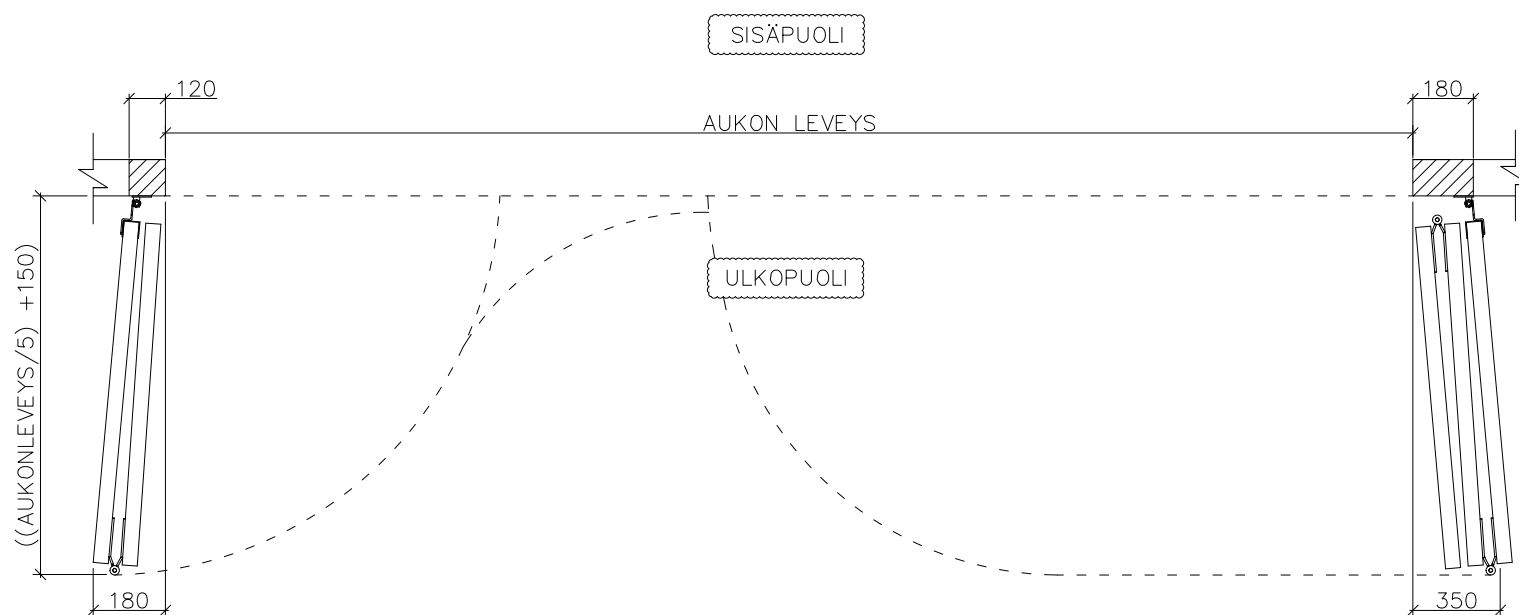

5-LEHTISEN TAITTO-OVEN AUKKO KANTAVA KISKO

AUKON LEVEYS 5000MM–6220MM
KIINNITYSPINNAN ON OLTAVA TASAISTA
PINTAA. SIVUPIELIEN TULEE OLLA
SAMASSA TASOSSA YLÄPIELEN KANSSA.

AUKON MITAT EIVÄT SAA POIKETA YLI
10MM.