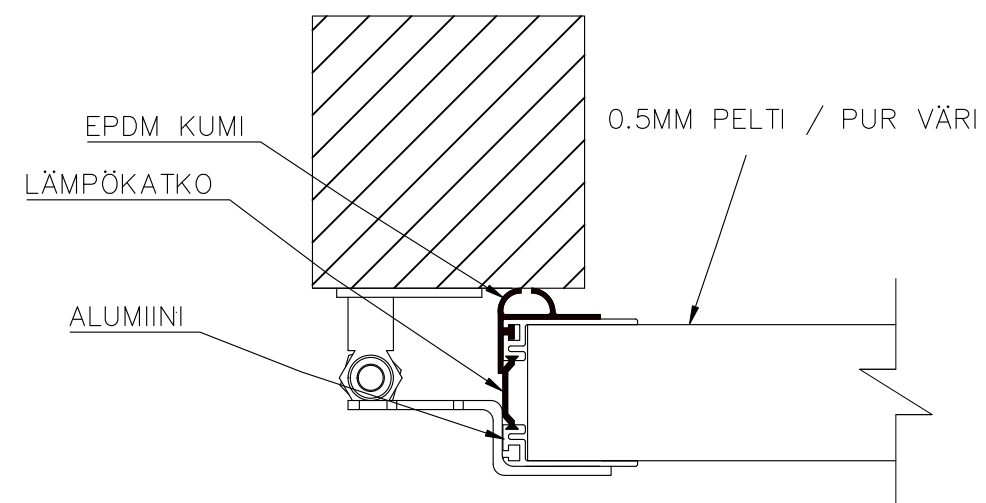

TIIVISTYS PIELTÄ VASTEN

Pieliohje	Pvm. 4/2023	5-lehtinen
FIN DOOR OY		Lieksentie 11 91100 Ii Puh. 0400 384 939 findoor@findoor.fi www.findoor.fi