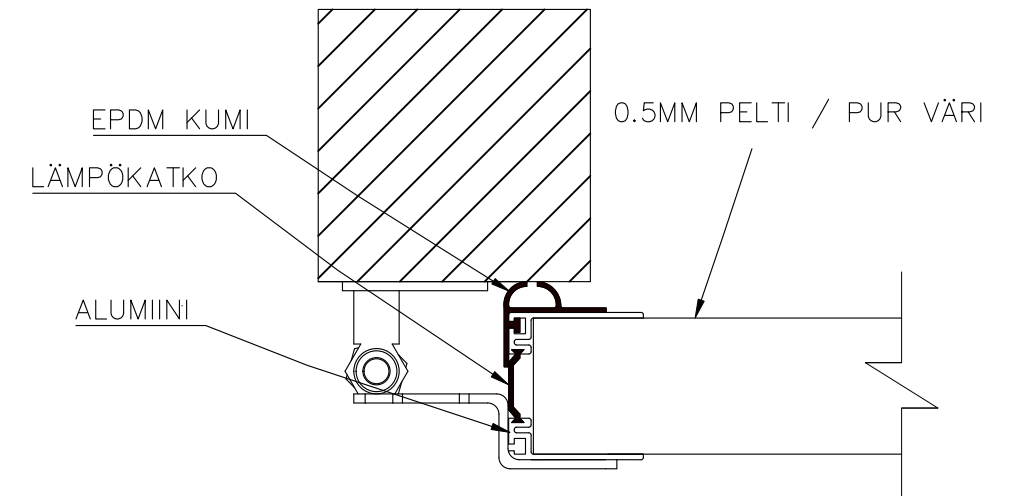

6-LEHTISEN TAITTO-OVEN AUKKO KANTAVA KISKO

AUKON LEVEYS 6220MM–7500MM
KIINNITYSPINNAN ON OLTAVA TASAISTA
PINTAA. SIVUPIELIEN TULEE OLLA
SAMASSA TASOSSA YLÄPIELEN KANSSA.

AUKON MITAT EIVÄT SAA POIKETA YLI
10MM.

KIINNITYSVAIHTOEHDOT:
TERÄS / PUU / BETONI

TIIVISTYS PIELTÄ VASTEN

Pieliohje	Pvm. 4/2023	6-lehtinen
FIN DOOR OY		Lieksentie 11 91100 Ii Puh. 0400 384 939 findoor@findoor.fi www.findoor.fi