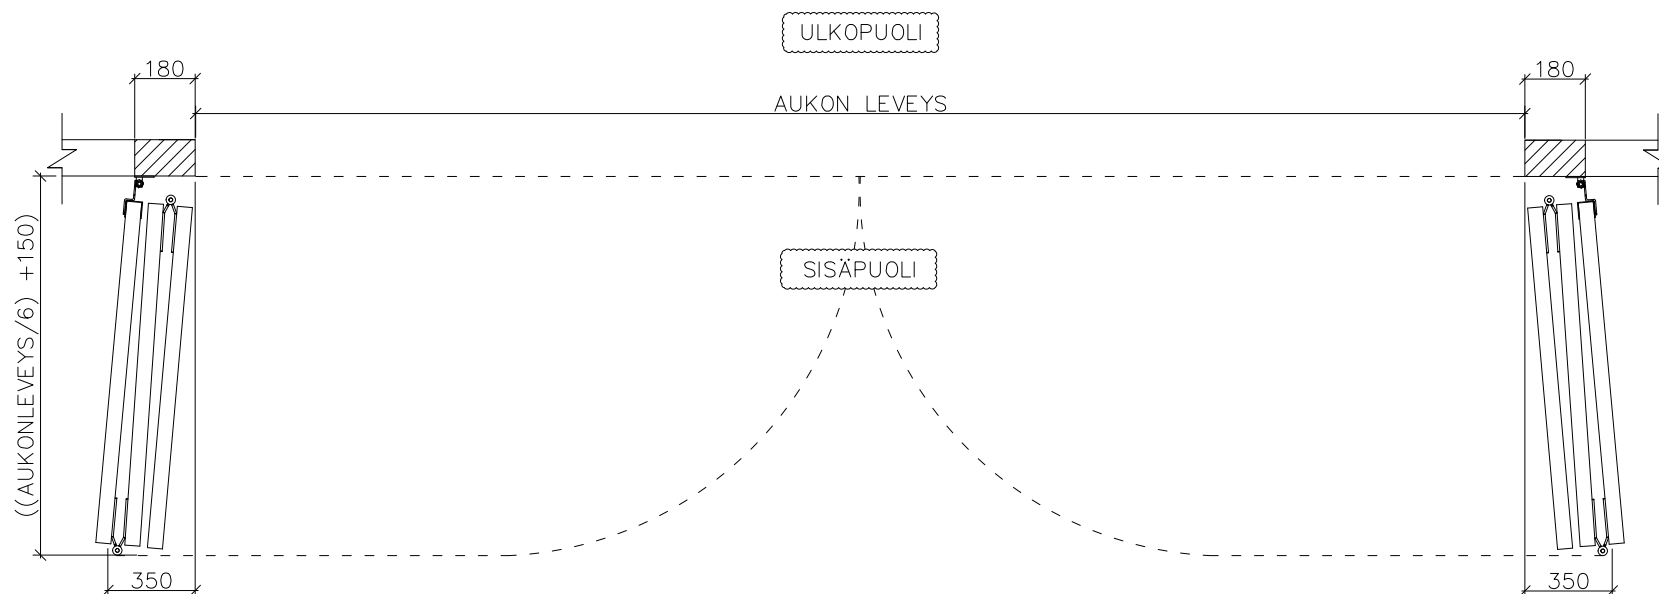

6-LEHISEN TAITTO-OVEN AUKKO KETJUVETOLAITE

AUKON LEVEYS 6220MM–7500MM
KIINNITYSPINNAN ON OLTAVA TASAISTA
PINTAA. SIVUPIELIEN TULEE OLLA SAMASSA
TASOSSA YLÄPIELEN KANSSA.

KETJUVETOKONEIKON KIINNITYSPINTA EI OLE
VÄLTTÄMÄTÖN KOKO OVEN LEVEYDELLÄ.
KUVASTA POIKKEAVAT KETJUVETOKONEIKON
KIINNITYSPINNAT SOVITTAVA MYYJÄN KANSSA
ERIKSEEN.

AUKON MITAT EIVÄT SAA POIKETA YLI 10MM.

KIINNITYSVAIHTOEHDOT:
TERÄS / PUU / BETONI

TIIVISTYS PIELTÄ VASTEN

Pieliohje	Pvm. 4/2023	6-lehtinen
FIN DOOR OY		Lieksentie 11 91100 Ii Puh. 0400 384 939 findoor@findoor.fi www.findoor.fi