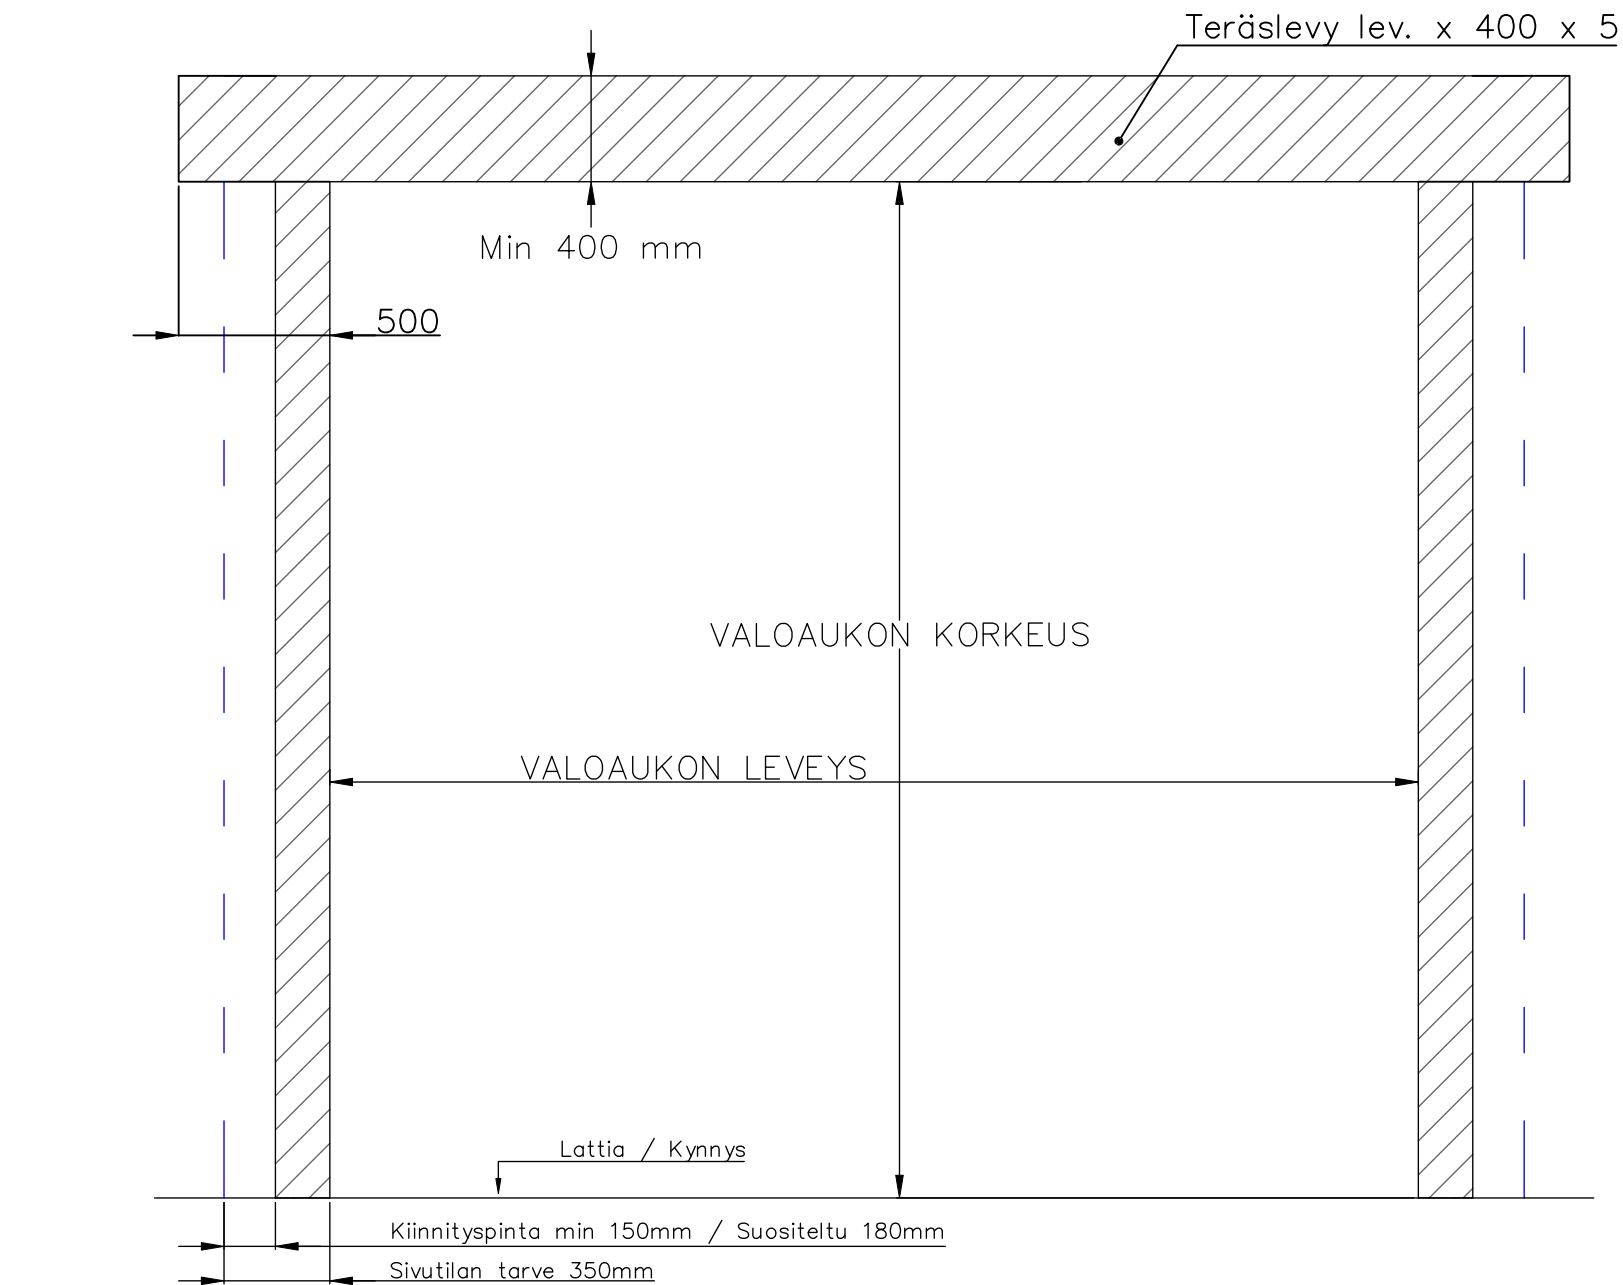

6-LEHISEN TAITTO-OVEN AUKKO KETJUVETOLAITE

AUKON LEVEYS 6220MM–7500MM
KIINNITYSPINNAN ON OLTAVA TASAISTA
PINTAA. SIVUPIELIEN TULEE OLLA SAMASSA
TASOSSA YLÄPIELEN KANSSA.

KETJUVETOKONEIKON KIINNITYSPINTA EI OLE
VÄLTTÄMÄTÖN KOKO OVEN LEVEYDELLÄ.
KUVASTA POIKKEAVAT KETJUVETOKONEIKON
KIINNITYSPINNAT SOVITTAVA MYYJÄN KANSSA
ERIKSEEN.

AUKON MITAT EIVÄT SAA POIKETA YLI 10MM.

KIINNITYSVAIHTOEHDOT:
TERÄS / PUU / BETONI

TIIVISTYS PIELTÄ VASTEN

Pieliohje	Pvm. 4/2023	6-lehtinen
FIN DOOR OY		Lieksentie 11 91100 Ii Puh. 0400 384 939 findoor@findoor.fi www.findoor.fi