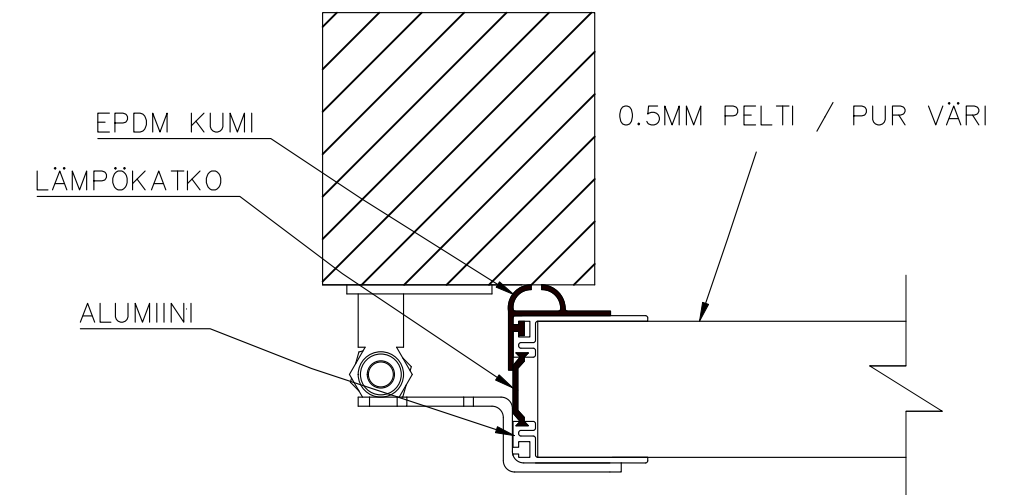

6-LEHISEN TAITTO-OVEN AUKKO KETJUVETOLAITE

AUKON LEVEYS 6220MM–7500MM
KIINNITYSPINNAN ON OLTAVA TASAISTA
PINTAA. SIVUPIELIEN TULEE OLLA SAMASSA
TASOSSA YLÄPIELEN KANSSA.

KETJUVETOKONEIKON KIINNITYSPINTA EI OLE
VÄLTTÄMÄTÖN KOKO OVEN LEVEYDELLÄ.
KUVASTA POIKKEAVAT KETJUVETOKONEIKON
KIINNITYSPINNAT SOVITTAVA MYYJÄN KANSSA
ERIKSEEN.

AUKON MITAT EIVÄT SAA POIKETA YLI 10MM.

KIINNITYSVAIHTOEHDOT:
TERÄS / PUU / BETONI

TIIVISTYS PIELTÄ VASTEN

Pieliohje	Pvm. 4/2023	6-lehtinen
FIN DOOR OY		Lieksentie 11 91100 Ii Puh. 0400 384 939 findoor@findoor.fi www.findoor.fi