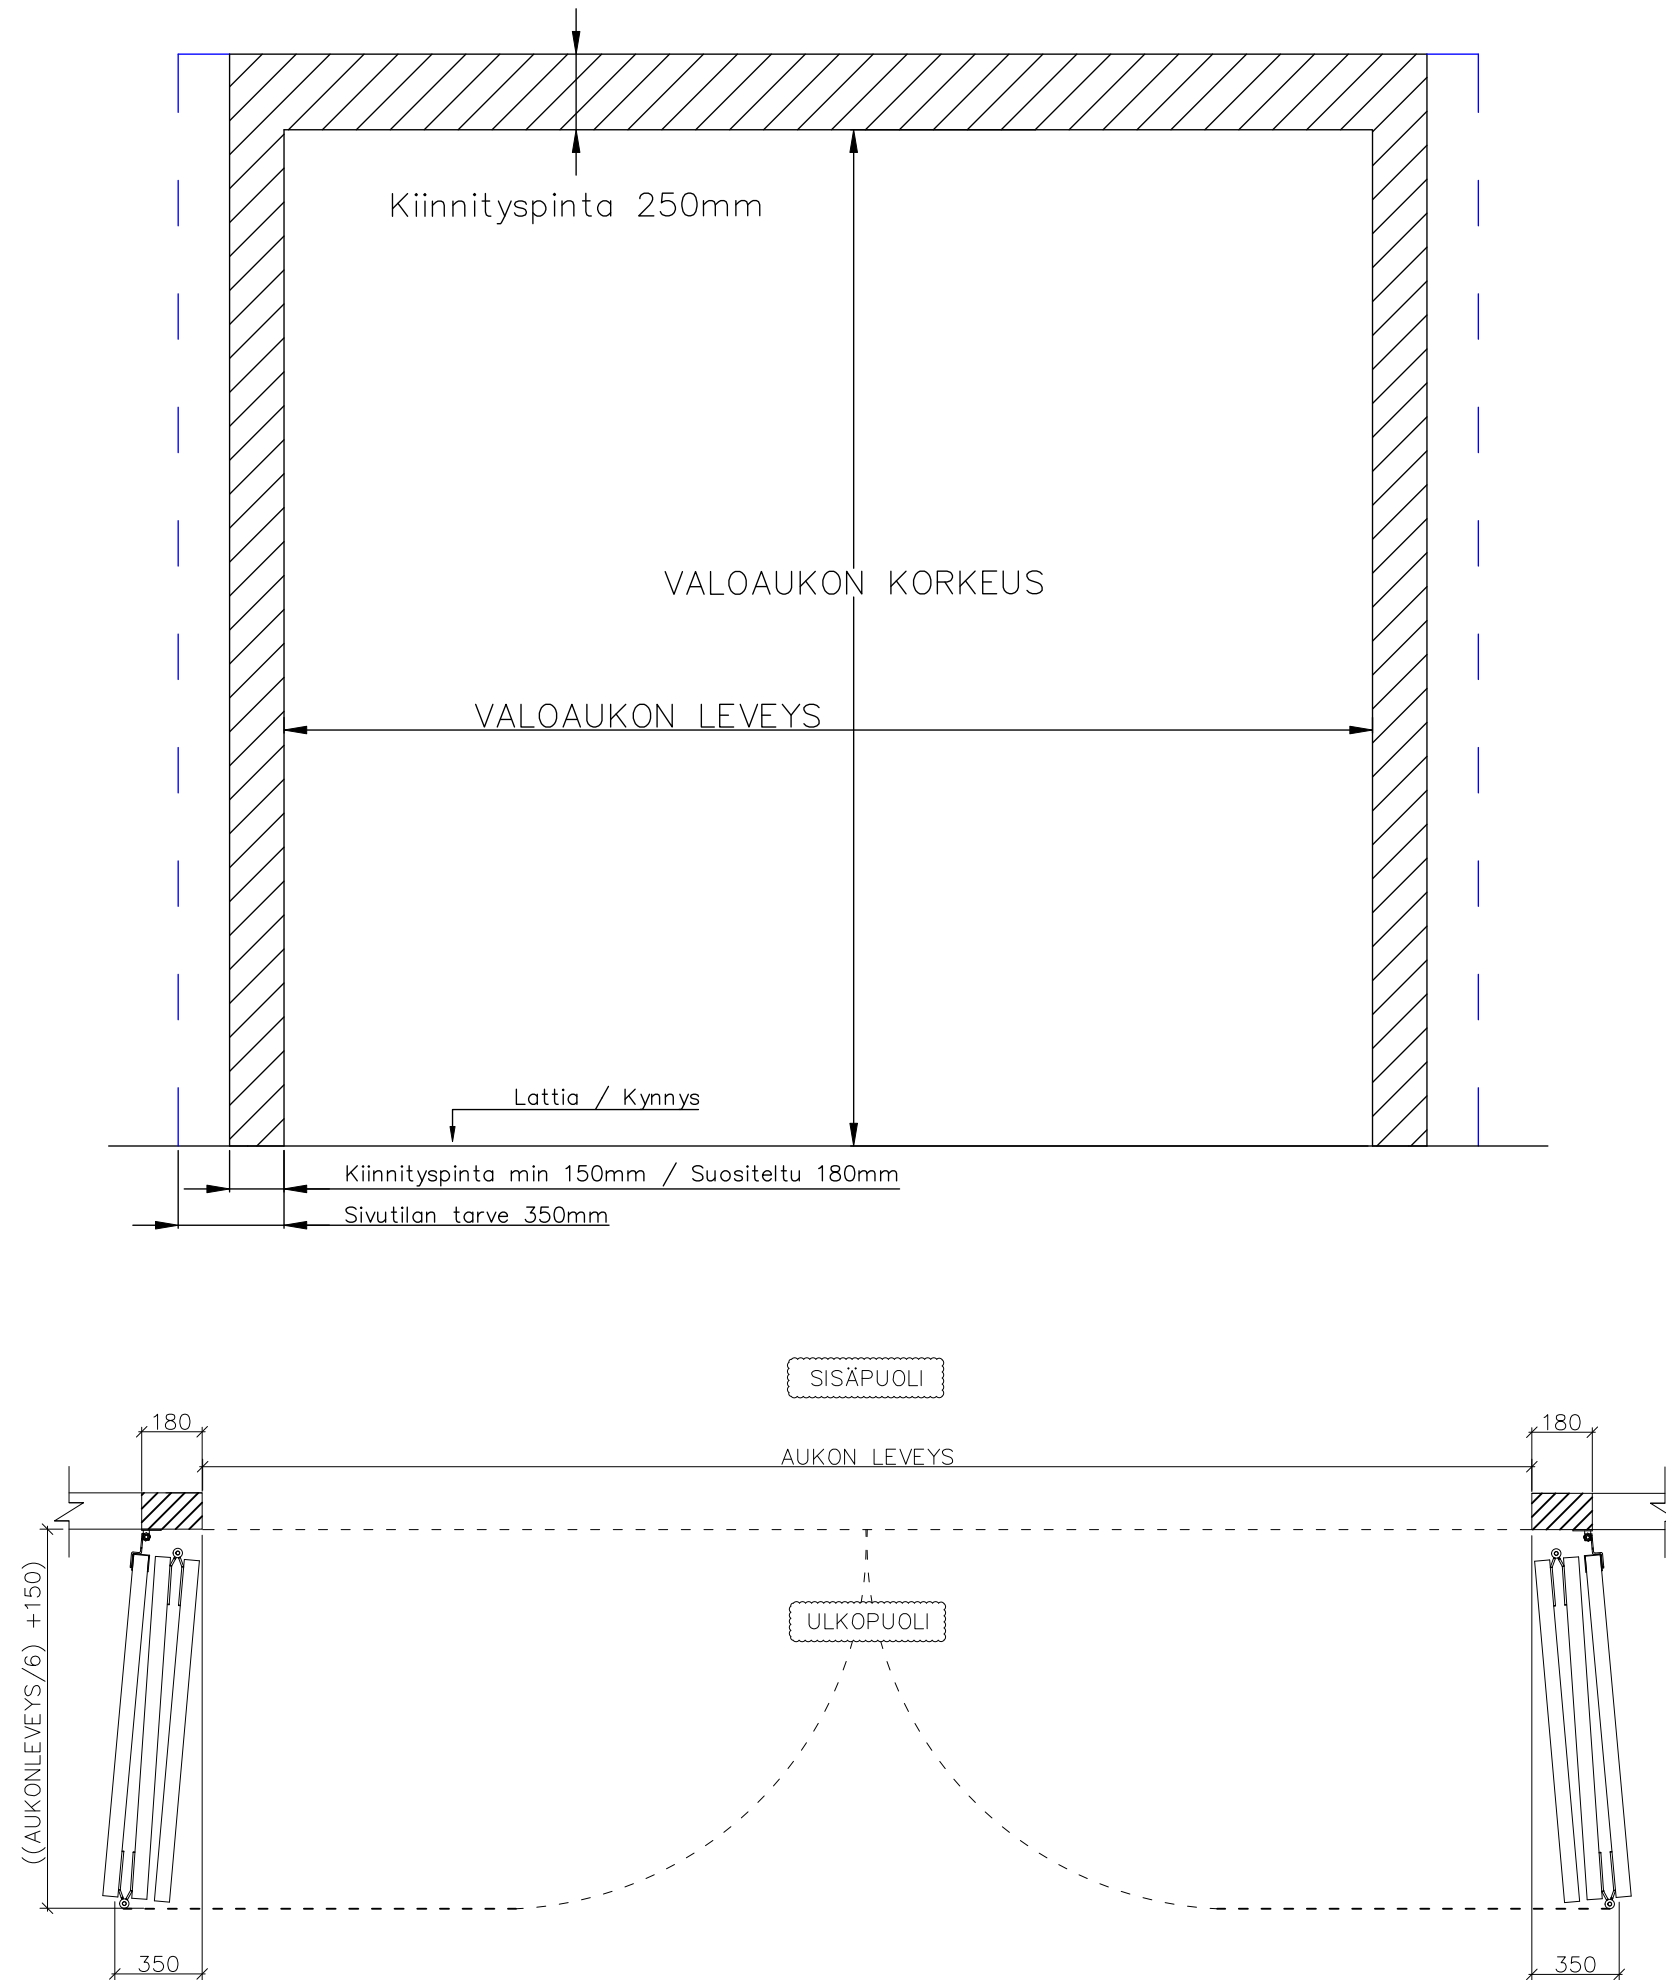

6-LEHTISEN TAITTO-OVEN AUKKO KANTAVA KISKO

AUKON LEVEYS 6220MM–7500MM
KIINNITYSPINNAN ON OLTAVA TASAISTA
PINTAA. SIVUPIELIEN TULEE OLLA
SAMASSA TASOSSA YLÄPIELEN KANSSA.

AUKON MITAT EIVÄT SAA POIKETA YLI
10MM.

KIINNITYSVAIHTOEHDOT:
TERÄS / PUU / BETONI

TIIVISTYS PIELTÄ VASTEN

Pieliohje	Pvm. 4/2023	6-lehtinen
FIN DOOR OY		Lieksentie 11 91100 Ii Puh. 0400 384 939 findoor@findoor.fi www.findoor.fi