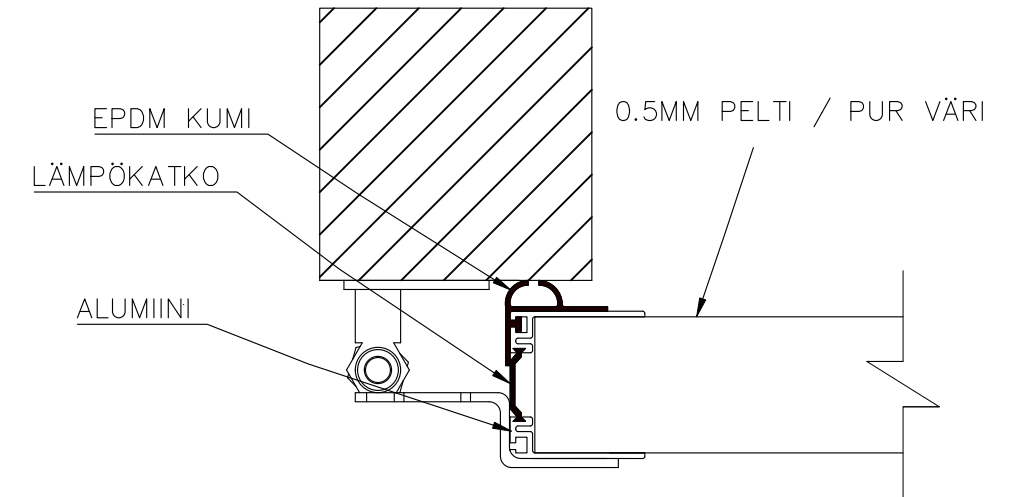

TIIVISTYS PIELTÄ VASTEN

Pieliohje	Pvm. 4/2023	6-lehtinen
FIN DOOR OY		Lieksentie 11 91100 Ii Puh. 0400 384 939 findoor@findoor.fi www.findoor.fi