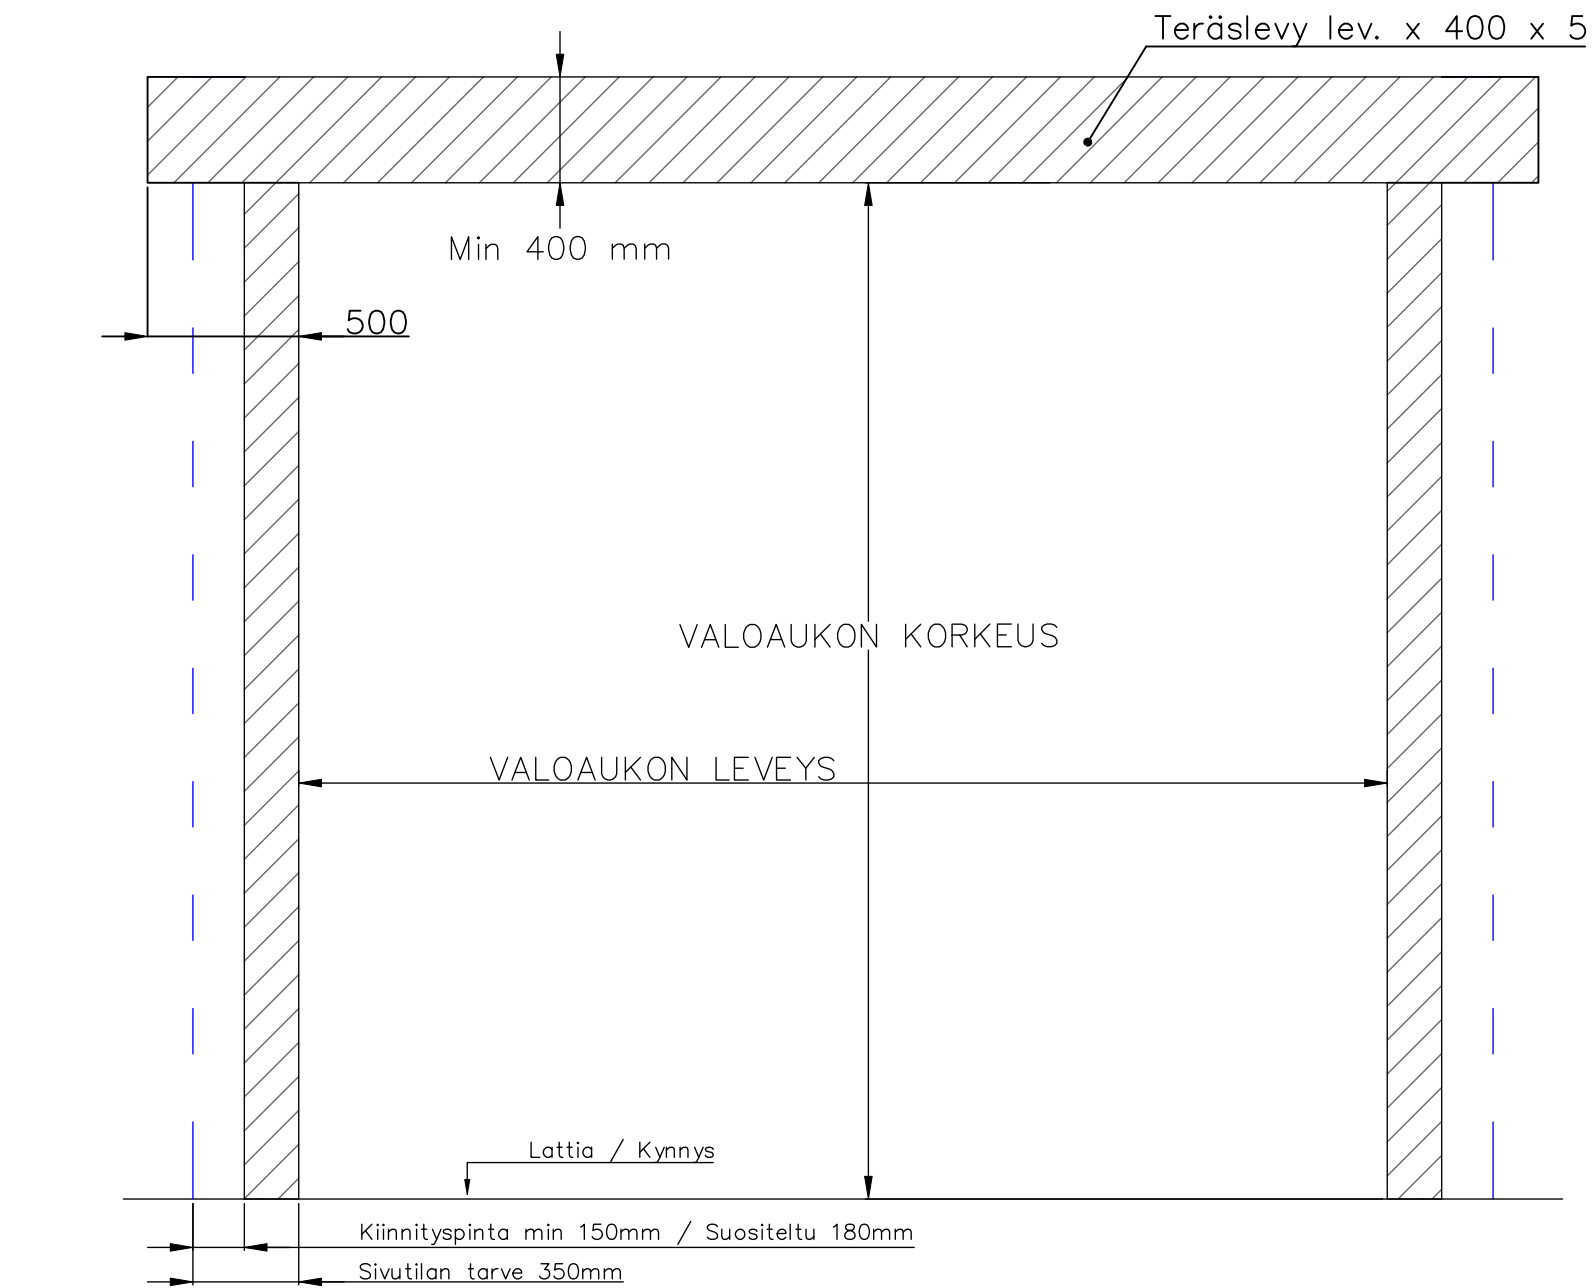

## 6-LEHISEN TAITTO-OVEN AUKKO KETJUVETOLAITE

AUKON LEVEYS 6220MM–7500MM  
KIINNITYSPINNAN ON OLTAVA TASAISTA  
PINTAA. SIVUPIELIEN TULEE OLLA SAMASSA  
TASOSSA YLÄPIELEN KANSSA.

KETJUVETOKONEIKON KIINNITYSPINTA EI OLE  
VÄLTTÄMÄTÖN KOKO OVEN LEVEYDELLÄ.  
KUVASTA POIKKEAVAT KETJUVETOKONEIKON  
KIINNITYSPINNAT SOVITTAVA MYYJÄN KANSSA  
ERIKSEEN.

AUKON MITAT EIVÄT SAA POIKETA YLI 10MM.

KIINNITYSVAIHTOEHDOT:  
TERÄS / PUU / BETONI