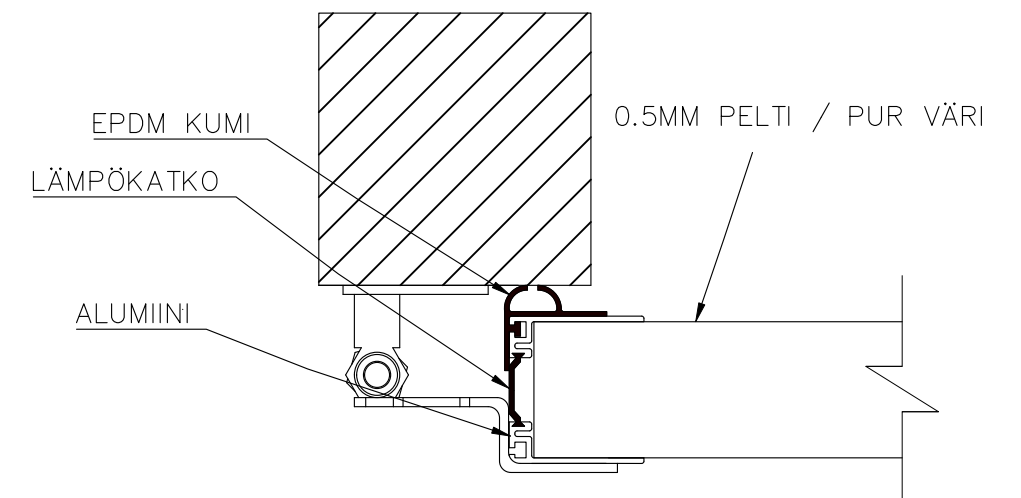

TIIVISTYS PIELTÄ VASTEN

Pieliohje	Pvm. 4/2023	6-lehtinen
FIN DOOR OY		Lieksentie 11 91100 Ii Puh. 0400 384 939 findoor@findoor.fi www.findoor.fi