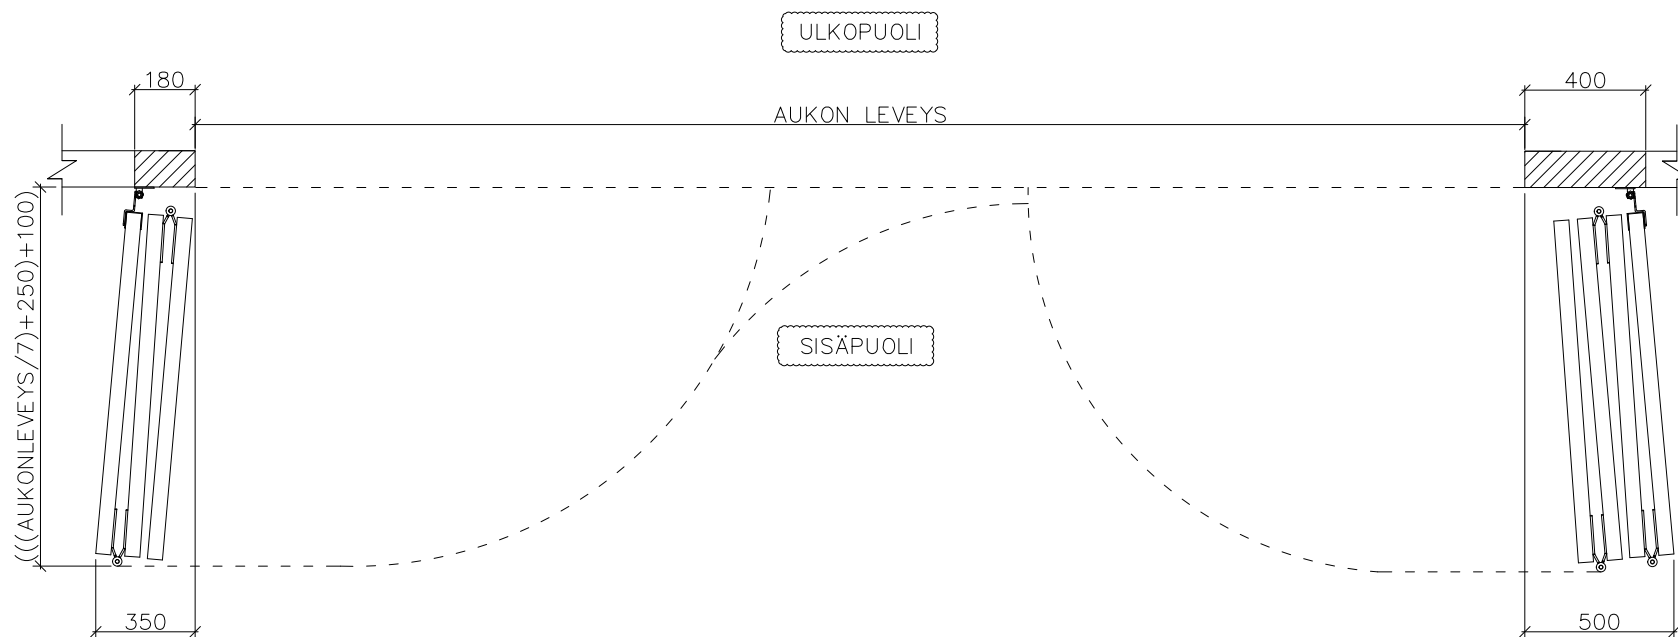

TIIVISTYS PIELTÄ VASTEN

Pieliohje	Pvm. 4/2023	7-lehtinen
FIN DOOR OY		Lieksentie 11 91100 Ii Puh. 0400 384 939 findoor@findoor.fi www.findoor.fi