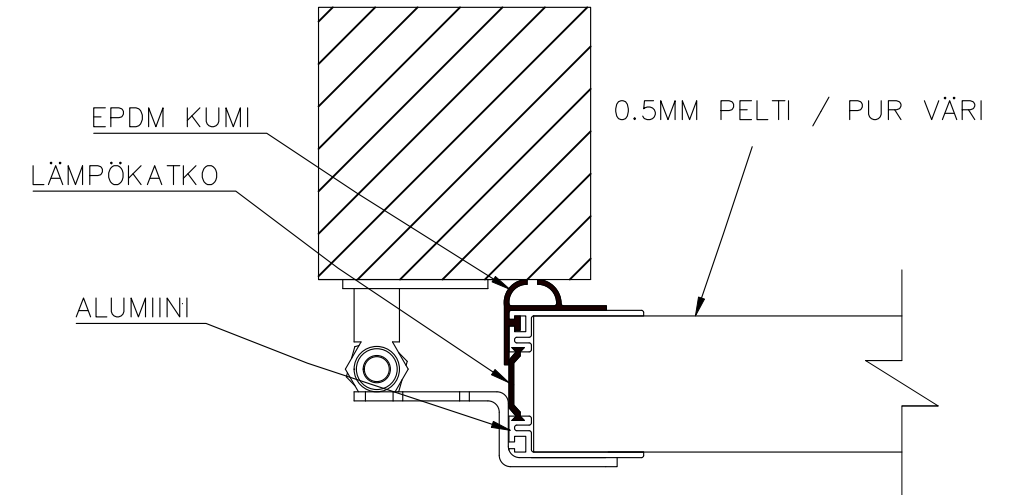

TIIVISTYS PIELTÄ VASTEN

Pieliohje	Pvm. 4/2023	7-lehtinen
FIN DOOR OY		Lieksentie 11 91100 Ii Puh. 0400 384 939 findoor@findoor.fi www.findoor.fi