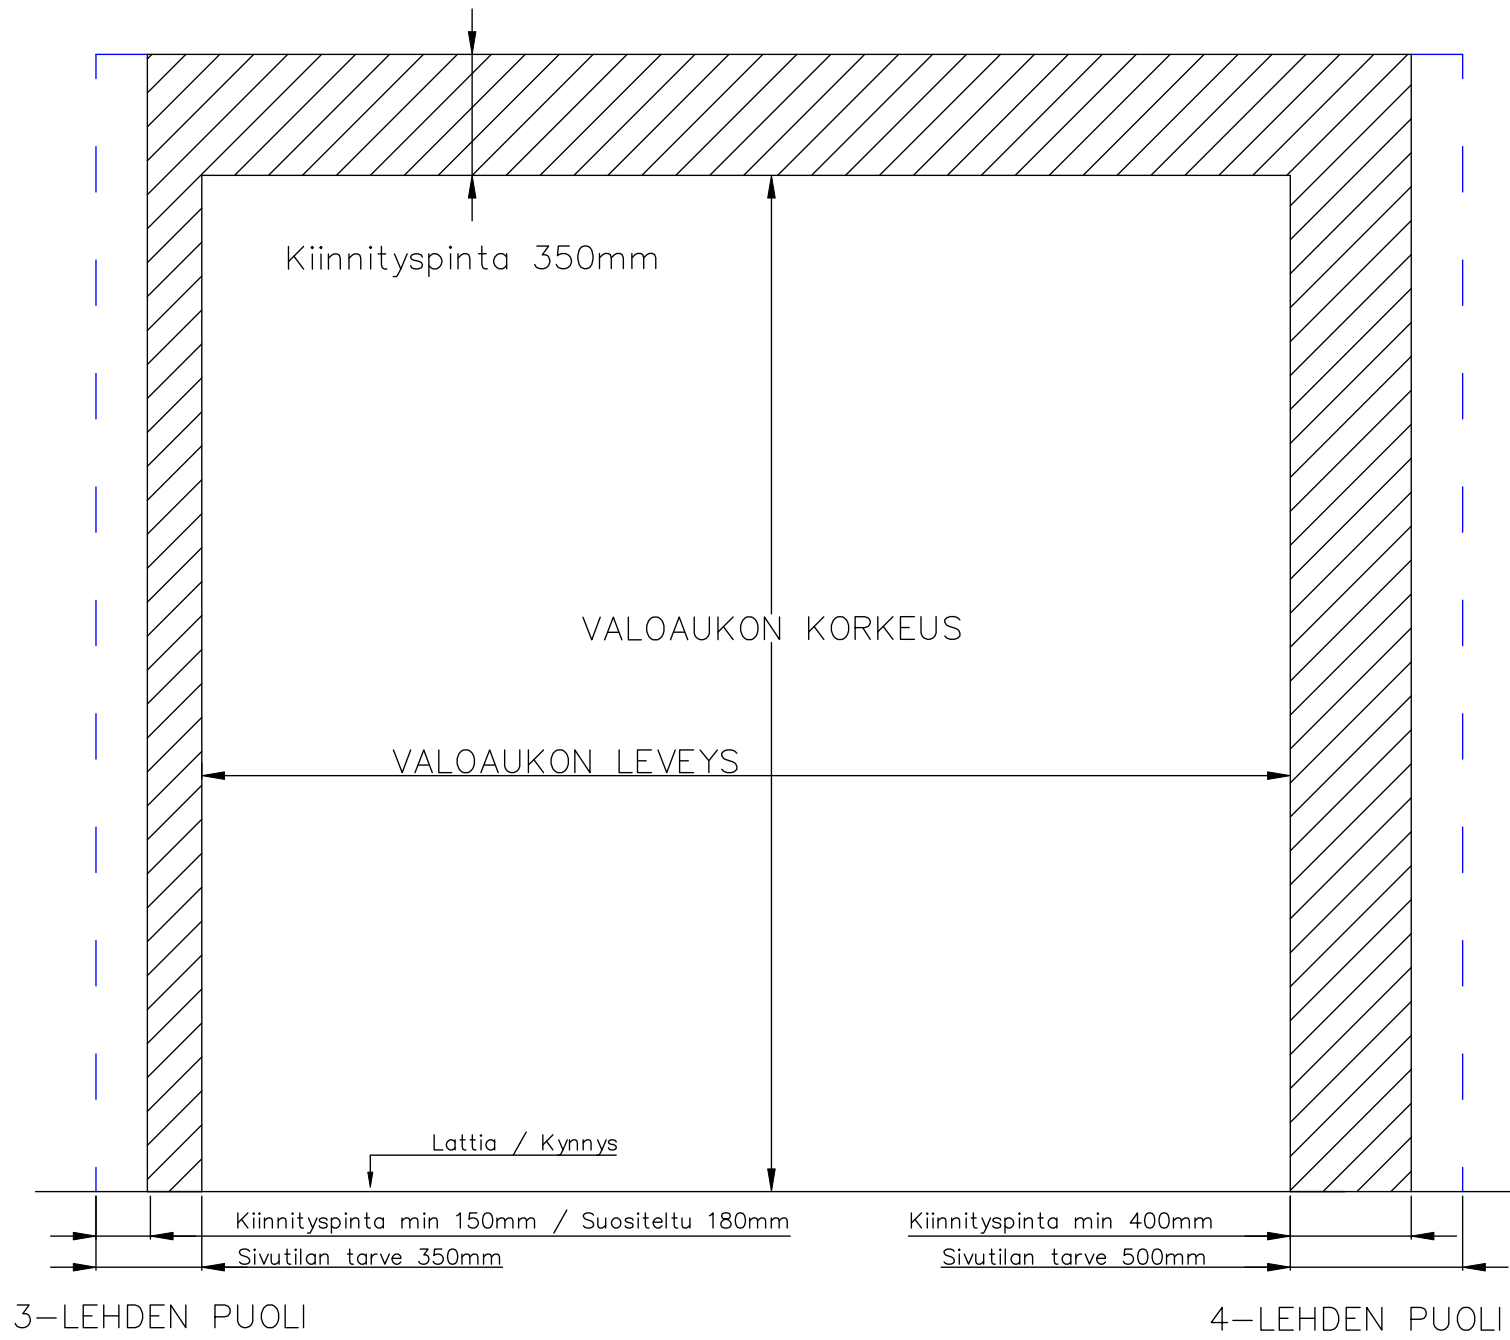

7-LEHTISEN TAITTO-OVEN AUKKO ISO KANTAVA KISKO

AUKON LEVEYS 7500MM-8750MM
KIINNITYSPINNAN ON OLTAVA TASAISTA
PINTAA. SIVUPIELIEN TULEE OLLA
SAMASSA TASOSSA YLÄPIELEN KANSSA.

AUKON MITAT EIVÄT SAA POIKETA YLI
10MM.

KIINNITYSVAIHTOEHDOT:
TERÄS / PUU / BETONI