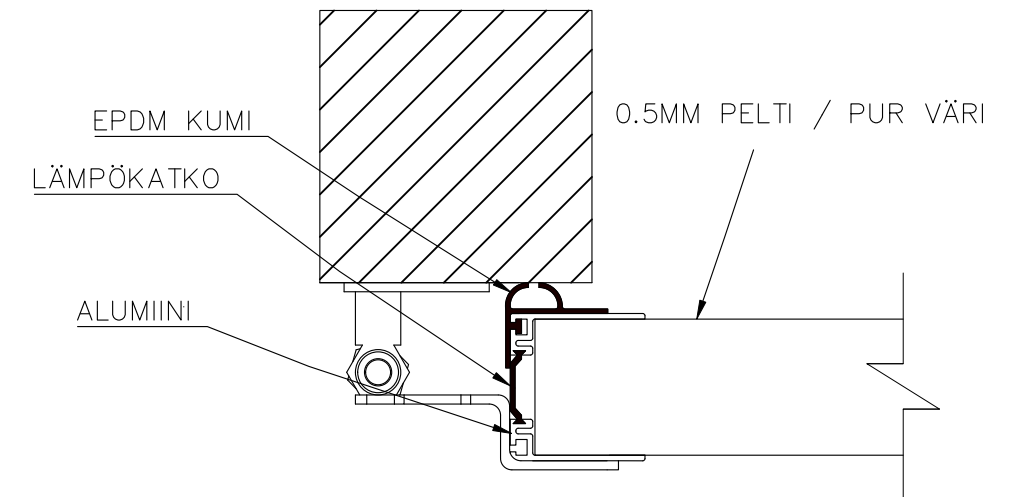

TIIVISTYS PIELTÄ VASTEN

Pieliohje	Pvm. 4/2023	7-lehtinen
FIN DOOR OY		Lieksentie 11 91100 Ii Puh. 0400 384 939 findoor@findoor.fi www.findoor.fi