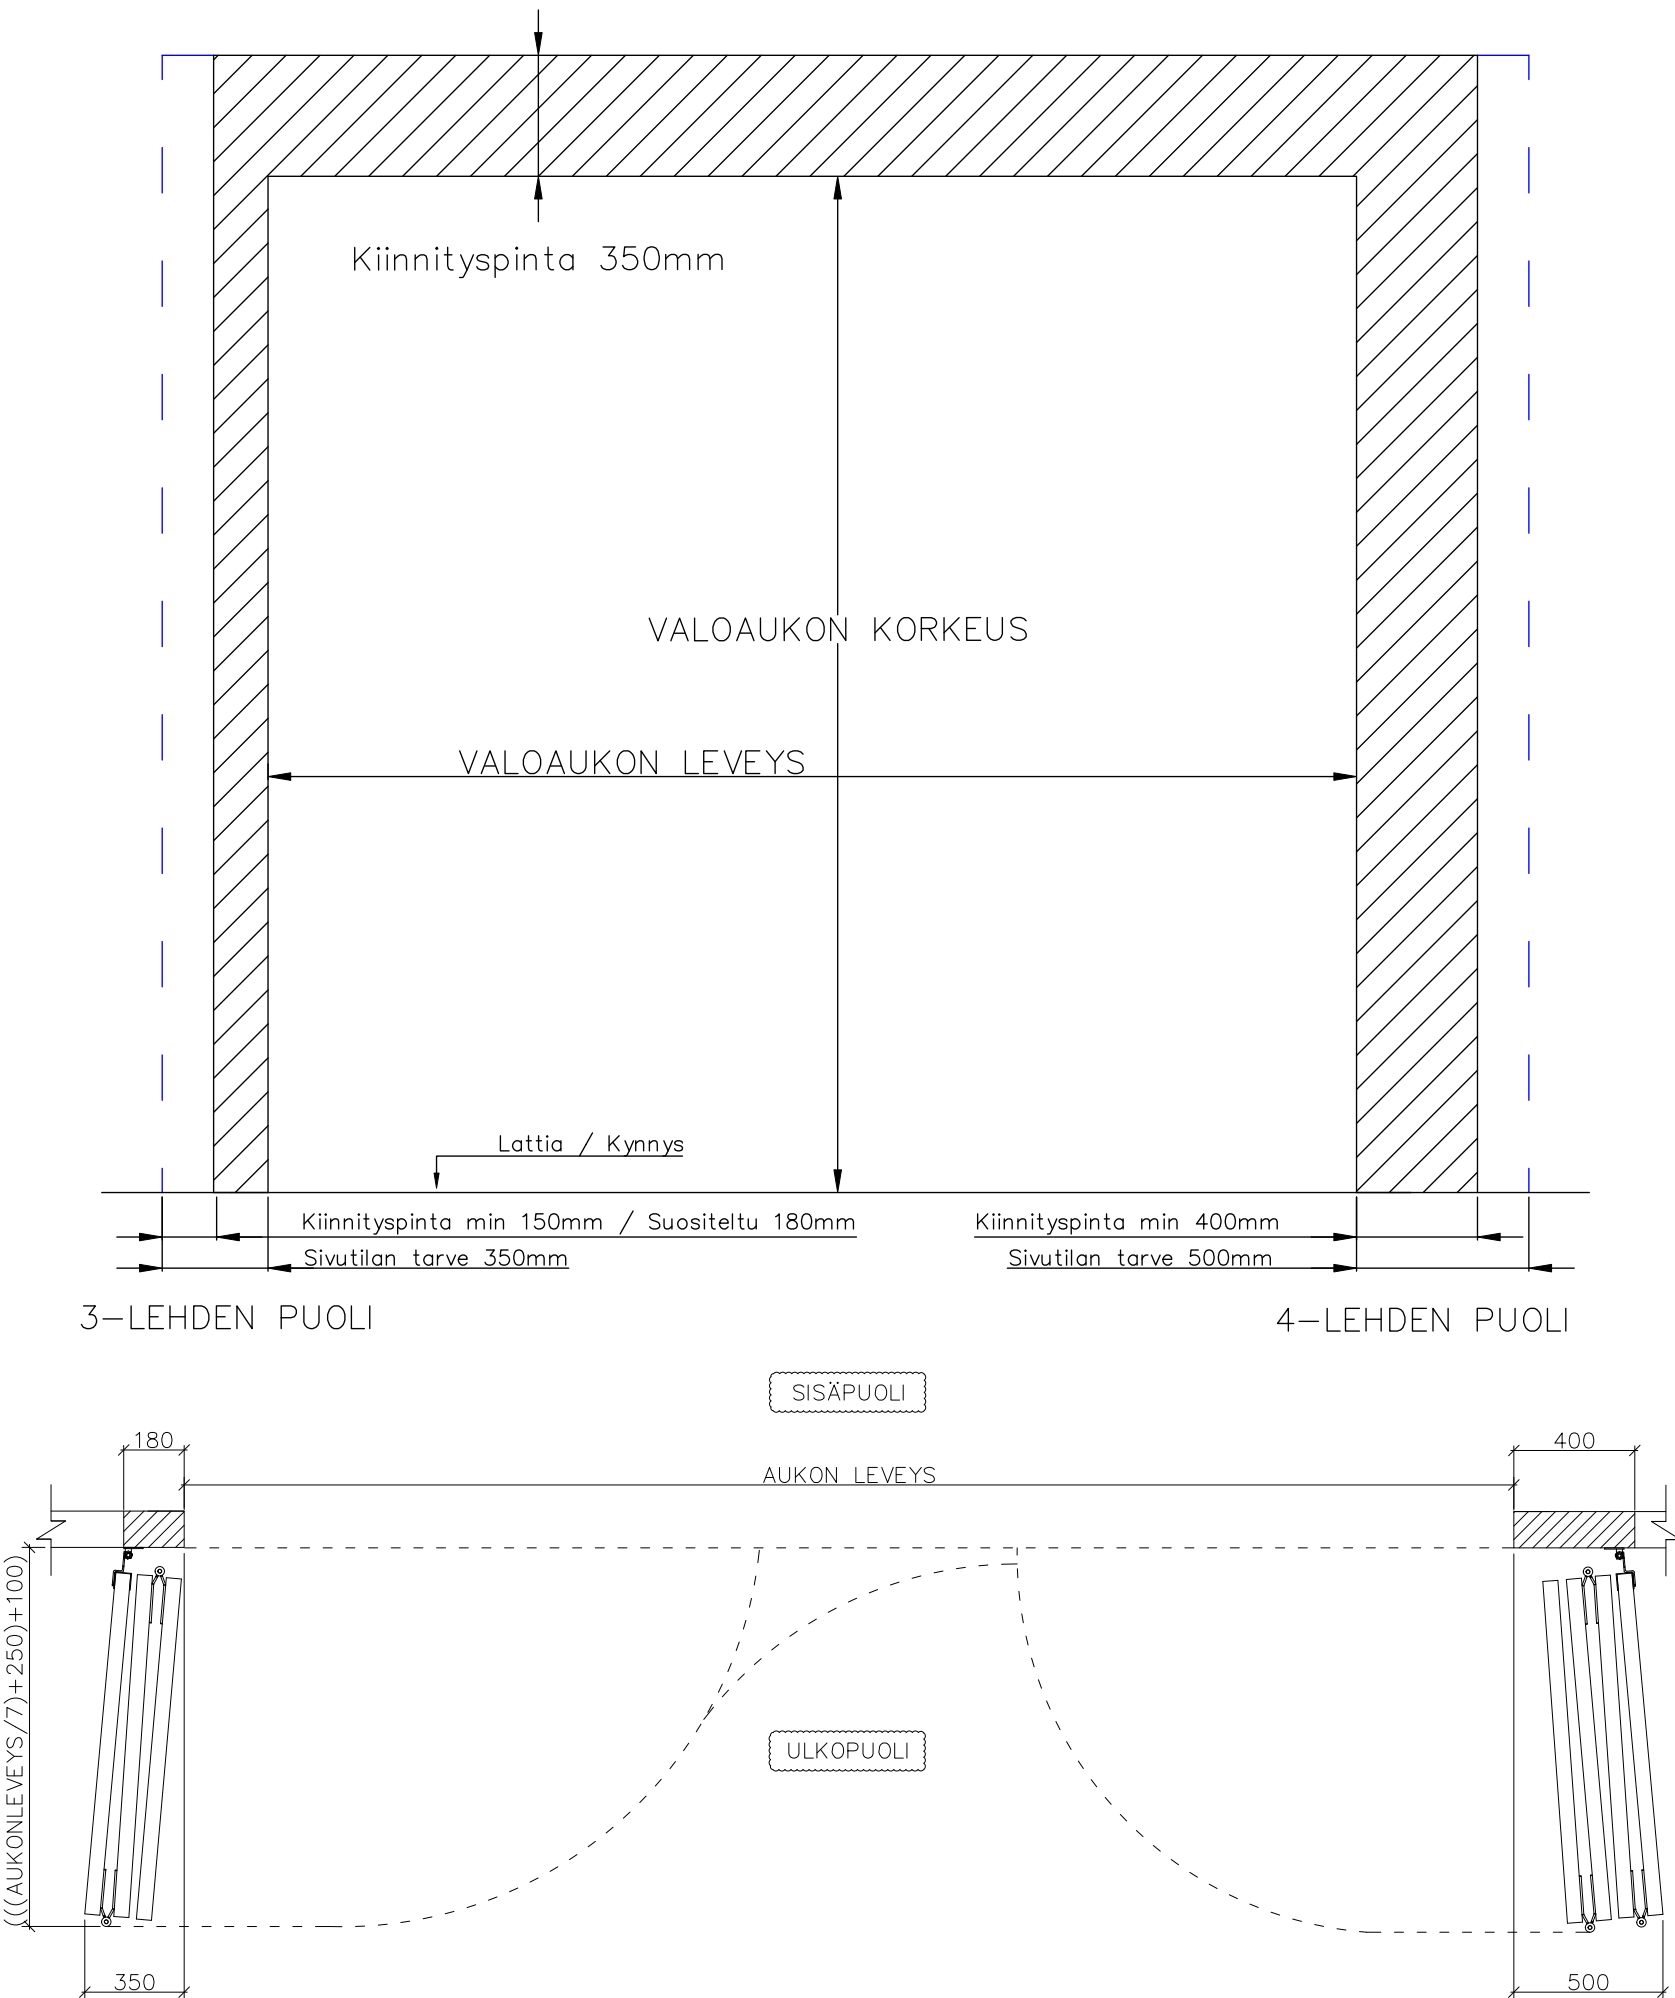

7-LEHTISEN TAITTO-OVEN AUKKO ISO KANTAVA KISKO

AUKON LEVEYS 7500MM-8750MM
KIINNITYSPINNAN ON OLTAVA TASAISTA
PINTAA. SIVUPIELIEN TULEE OLLA
SAMASSA TASOSSA YLÄPIELEN KANSSA.

AUKON MITAT EIVÄT SAA POIKETA YLI
10MM.

KIINNITYSVAIHTOEHDOT:
TERÄS / PUU / BETONI

TIIVISTYS PIELTÄ VASTEN

Pieliohje	Pvm. 4/2023	7-lehtinen
FIN DOOR OY		Lieksentie 11 91100 Ii Puh. 0400 384 939 findoor@findoor.fi www.findoor.fi