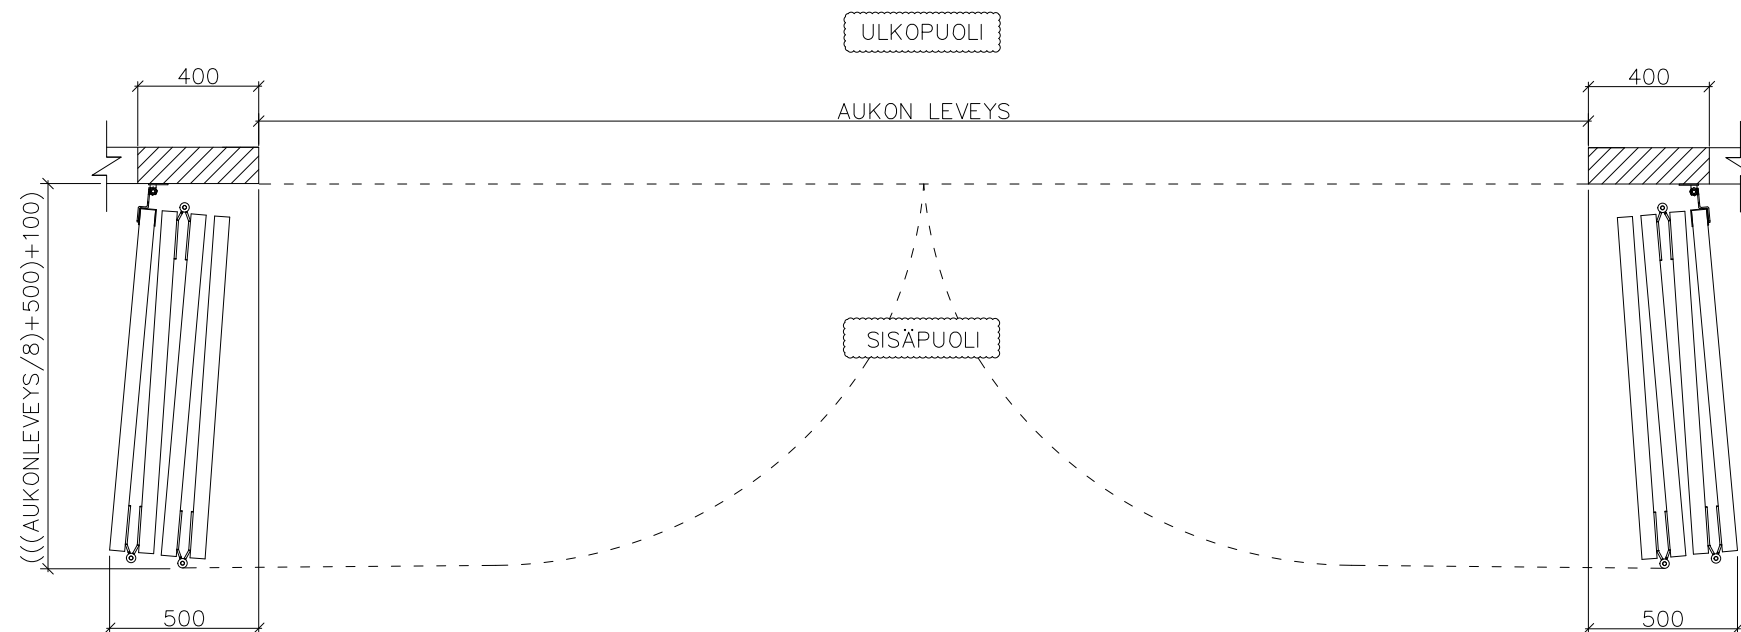

# 8-LEHTISEN TAITTO-OVEN AUKKO ISO KANTAVA KISKO

AUKON LEVEYS 8750MM – X  
KIINNITYSPINNAN ON OLTAVA TASAISTA PINTAA. SIVUPIELIEN TULEE OLLA SAMASSA TASOSSA YLÄPIELEN KANSSA.

AUKON MITAT EIVÄT SAA POIKETA YLI 10MM.

KIINNITYSVAIHTOEHDOT:  
TERÄS / PUU / BETONI