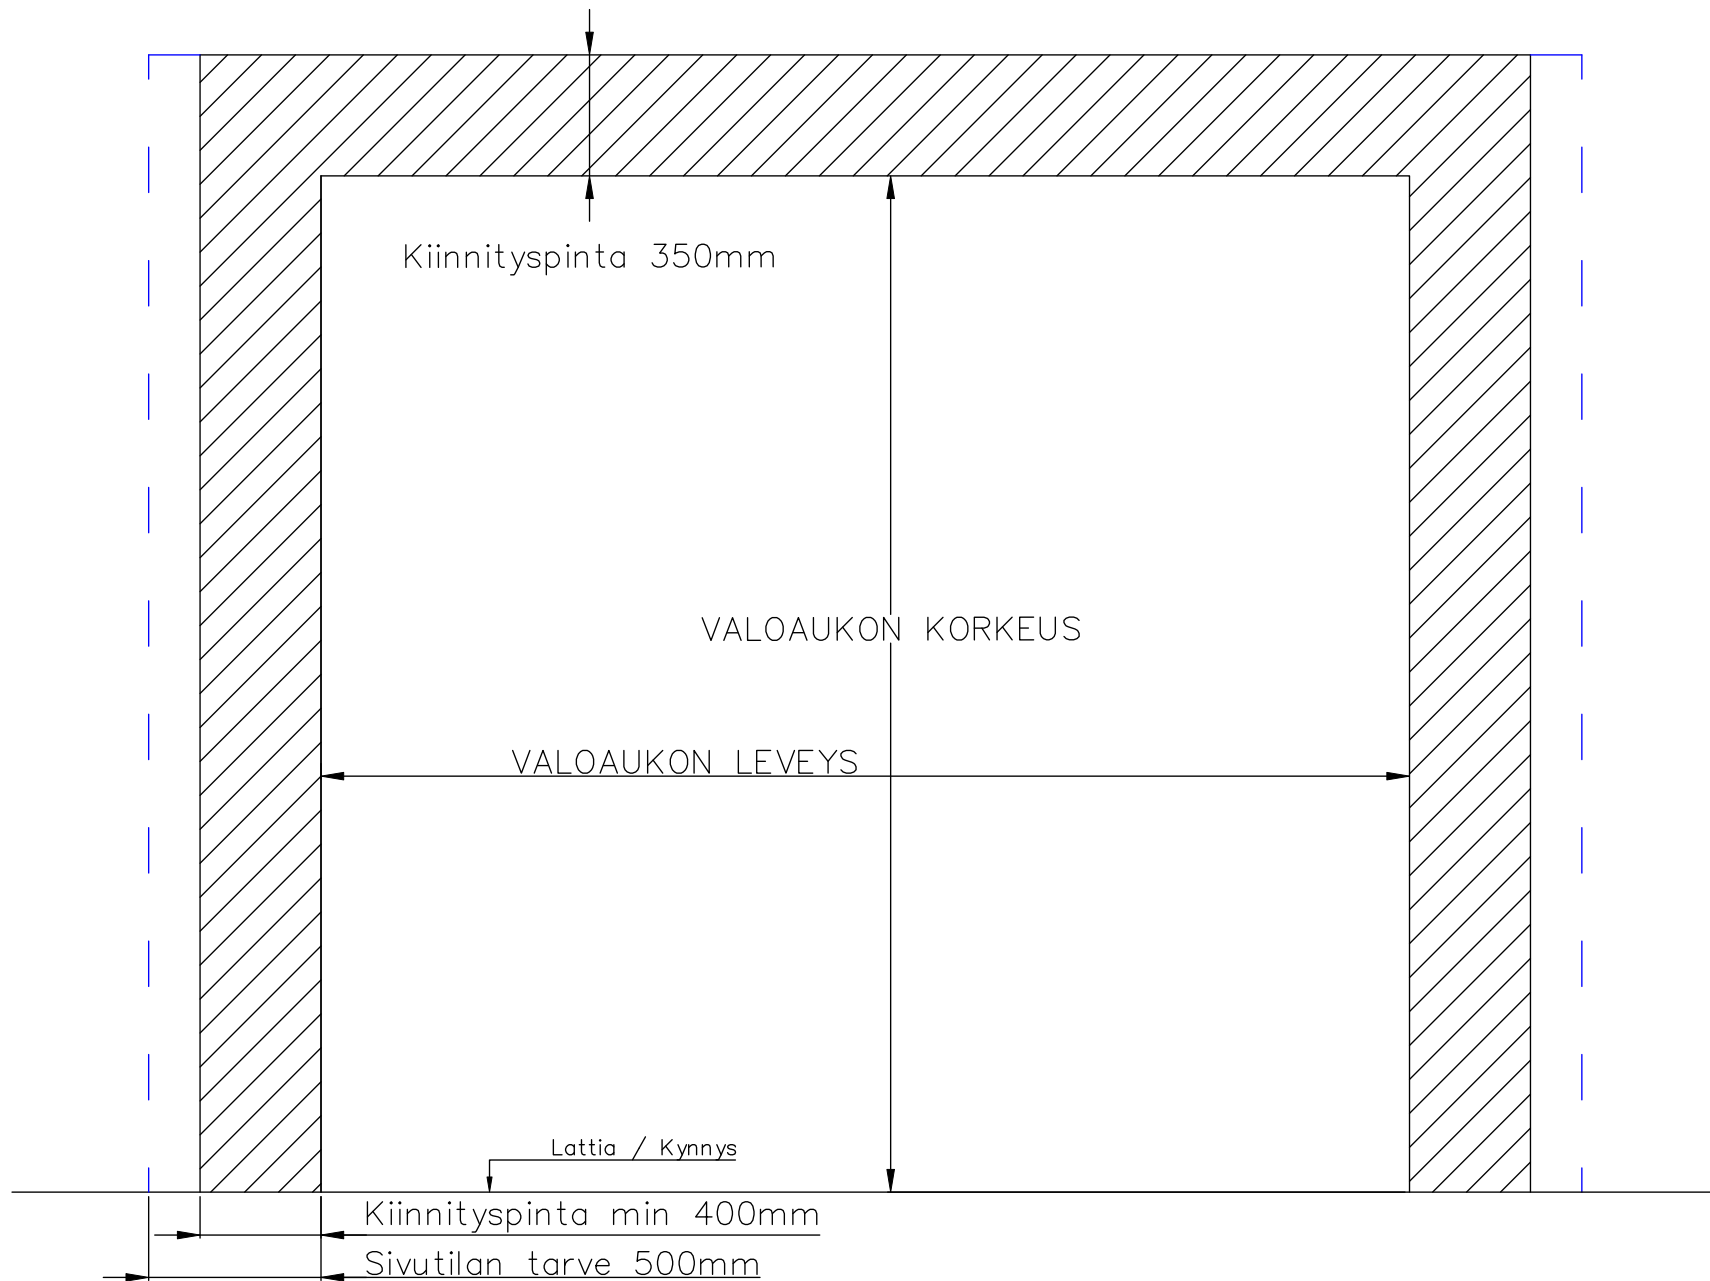

# 8-LEHTISEN TAITTO-OVEN AUKKO ISO KANTAVA KISKO

AUKON LEVEYS 8750MM – X  
KIINNITYSPINNAN ON OLTAVA TASAISTA PINTAA. SIVUPIELIEN TULEE OLLA SAMASSA TASOSSA YLÄPIELEN KANSSA.

AUKON MITAT EIVÄT SAA POIKETA YLI 10MM.

KIINNITYSVAIHTOEHDOT:  
TERÄS / PUU / BETONI