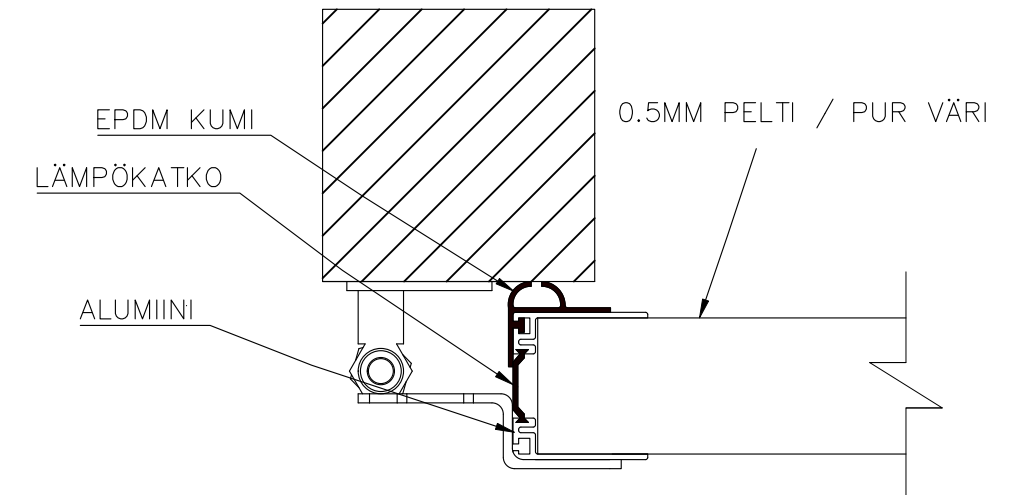

TIIIVISTYS PIELTÄ VASTEN

Pieliohje	Pvm. 4/2023	8-lehtinen
FIN DOOR OY		Lieksentie 11 91100 Ii Puh. 0400 384 939 findoor@findoor.fi www.findoor.fi