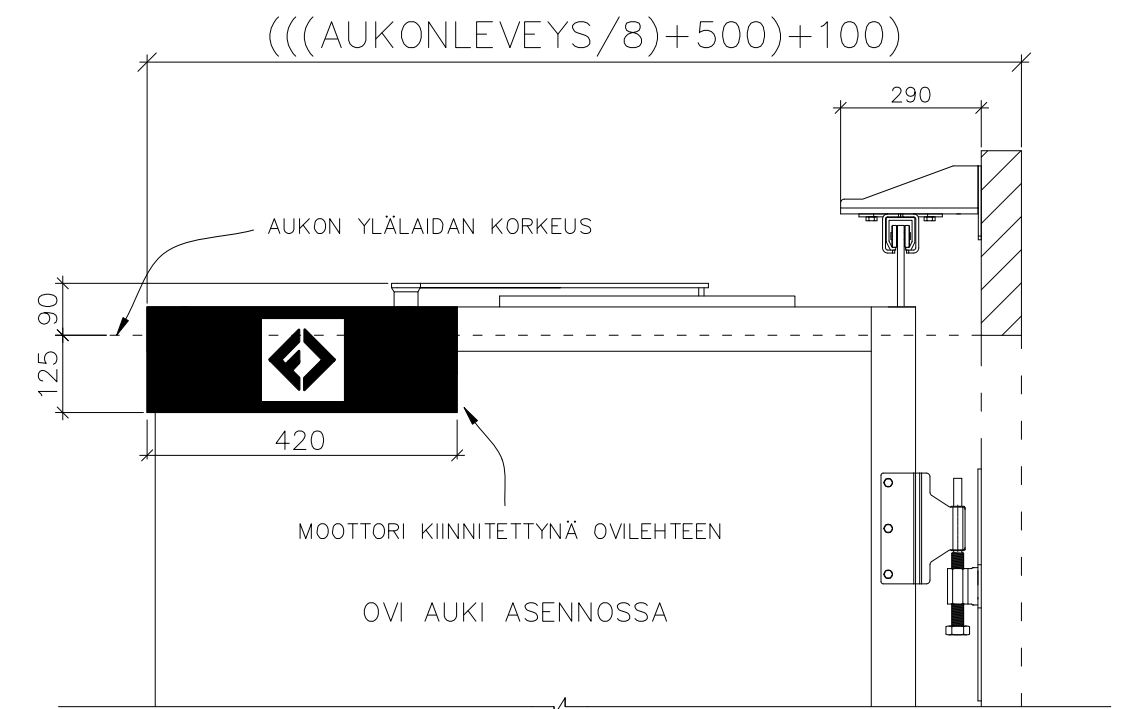

8-LEHTISEN TAITTO-OVEN AUKKO ISO KANTAVA KISKO

AUKON LEVEYS 8750MM – X
KIINNITYSPINNAN ON OLTAVA TASAISTA PINTAA. SIVUPIELIEN TULEE OLLA SAMASSA TASOSSA YLÄPIELEN KANSSA.

AUKON MITAT EIVÄT SAA POIKETA YLI 10MM.

KIINNITYSVAIHTOEHDOT:
TERÄS / PUU / BETONI

Pieliohje	Pvm. 4/2023	8-lehtinen
FIN DOOR OY		Lieksentie 11 91100 Ii Puh. 0400 384 939 findoor@findoor.fi www.findoor.fi