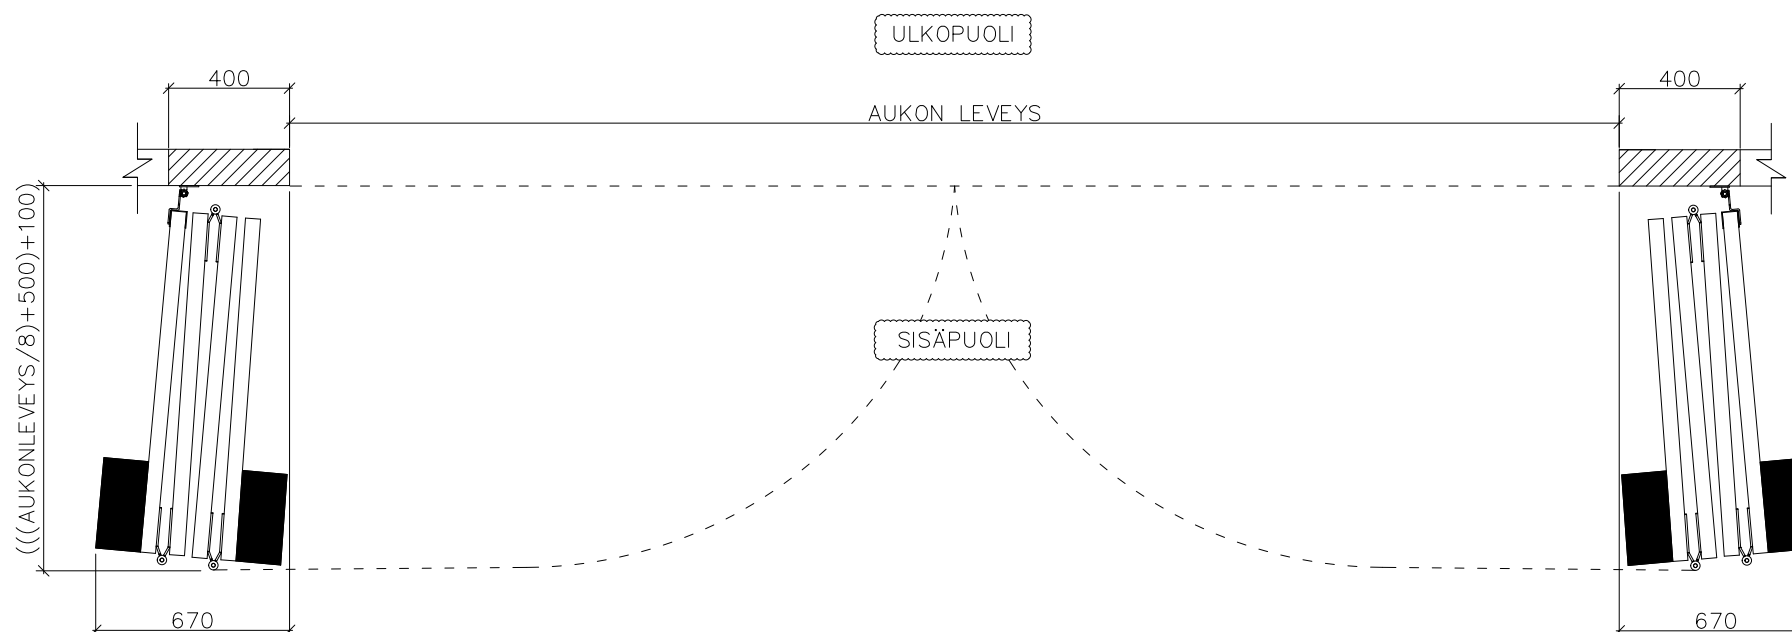

8-LEHTISEN TAITTO-OVEN AUKKO ISO KANTAVA KISKO

AUKON LEVEYS 8750MM – X
KIINNITYSPINNAN ON OLTAVA TASAISTA PINTAA. SIVUPIELIEN TULEE OLLA SAMASSA TASOSSA YLÄPIELEN KANSSA.

AUKON MITAT EIVÄT SAA POIKETA YLI 10MM.

KIINNITYSVAIHTOEHDOT:
TERÄS / PUU / BETONI

Pieliohje	Pvm. 4/2023	8-lehtinen
FIN DOOR OY		Lieksentie 11 91100 Ii Puh. 0400 384 939 findoor@findoor.fi www.findoor.fi