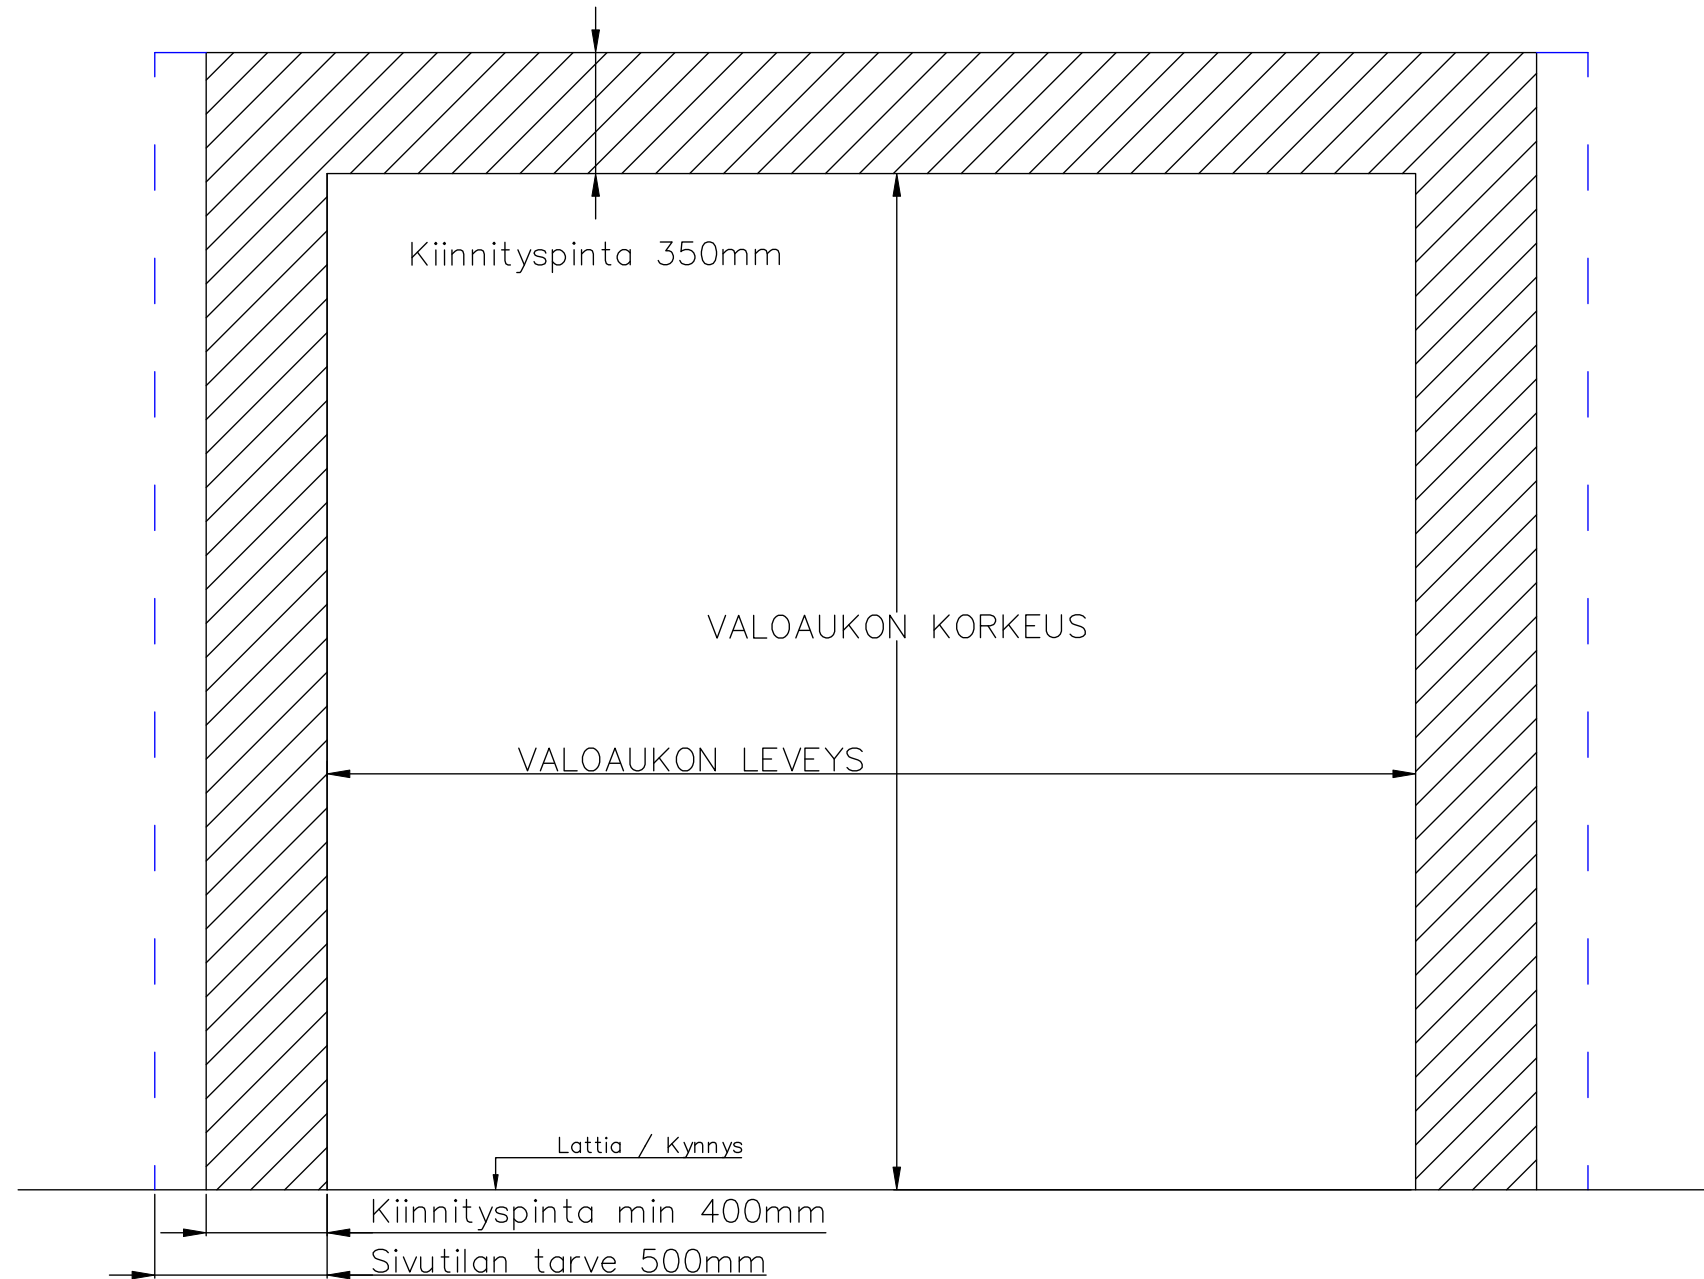

8-LEHTISEN TAITTO-OVEN AUKKO ISO KANTAVA KISKO

AUKON LEVEYS 8750MM – X
KIINNITYSPINNAN ON OLTAVA TASAISTA PINTAA. SIVUPIELIEN TULEE OLLA SAMASSA TASOSSA YLÄPIELEN KANSSA.

AUKON MITAT EIVÄT SAA POIKETA YLI 10MM.

KIINNITYSVAIHTOEHDOT:
TERÄS / PUU / BETONI

Pieliohje	Pvm. 4/2023	8-lehtinen
FIN DOOR OY		Lieksentie 11 91100 Ii Puh. 0400 384 939 findoor@findoor.fi www.findoor.fi