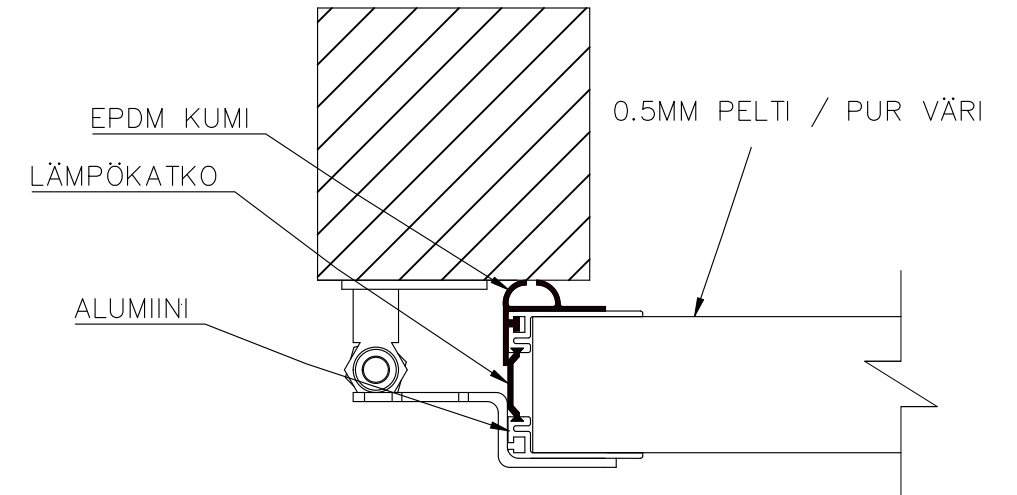

8-LEHTISEN TAITTO-OVEN AUKKO KETJUVETOLAITE

AUKON LEVEYS 8750MM – X
KIINNITYSPINNAN ON OLTAVA TASAISTA
PINTAA. SIVUPIELIEN TULEE OLLA SAMASSA
TASOSSA YLÄPIELEN KANSSA.

KETJUVETOKONEIKON KIINNITYSPINTA EI OLE
VÄLTTÄMÄTÖN KOKO OVEN LEVEYDELLÄ.
KUVASTA POIKKEAVAT KETJUVETOKONEIKON
KIINNITYSPINNAT SOVITTAVA MYYJÄN
KANSSA ERIKSEEN.

AUKON MITAT EIVÄT SAA POIKETA YLI
10MM.

KIINNITYSVAIHTOEHDOT:
TERÄS / PUU / BETONI

TIIVISTYS PIELTÄ VASTEN

Pieliohje	Pvm. 4/2023	8-lehtinen
FIN DOOR OY		Lieksentie 11 91100 Ii Puh. 0400 384 939 findoor@findoor.fi www.findoor.fi