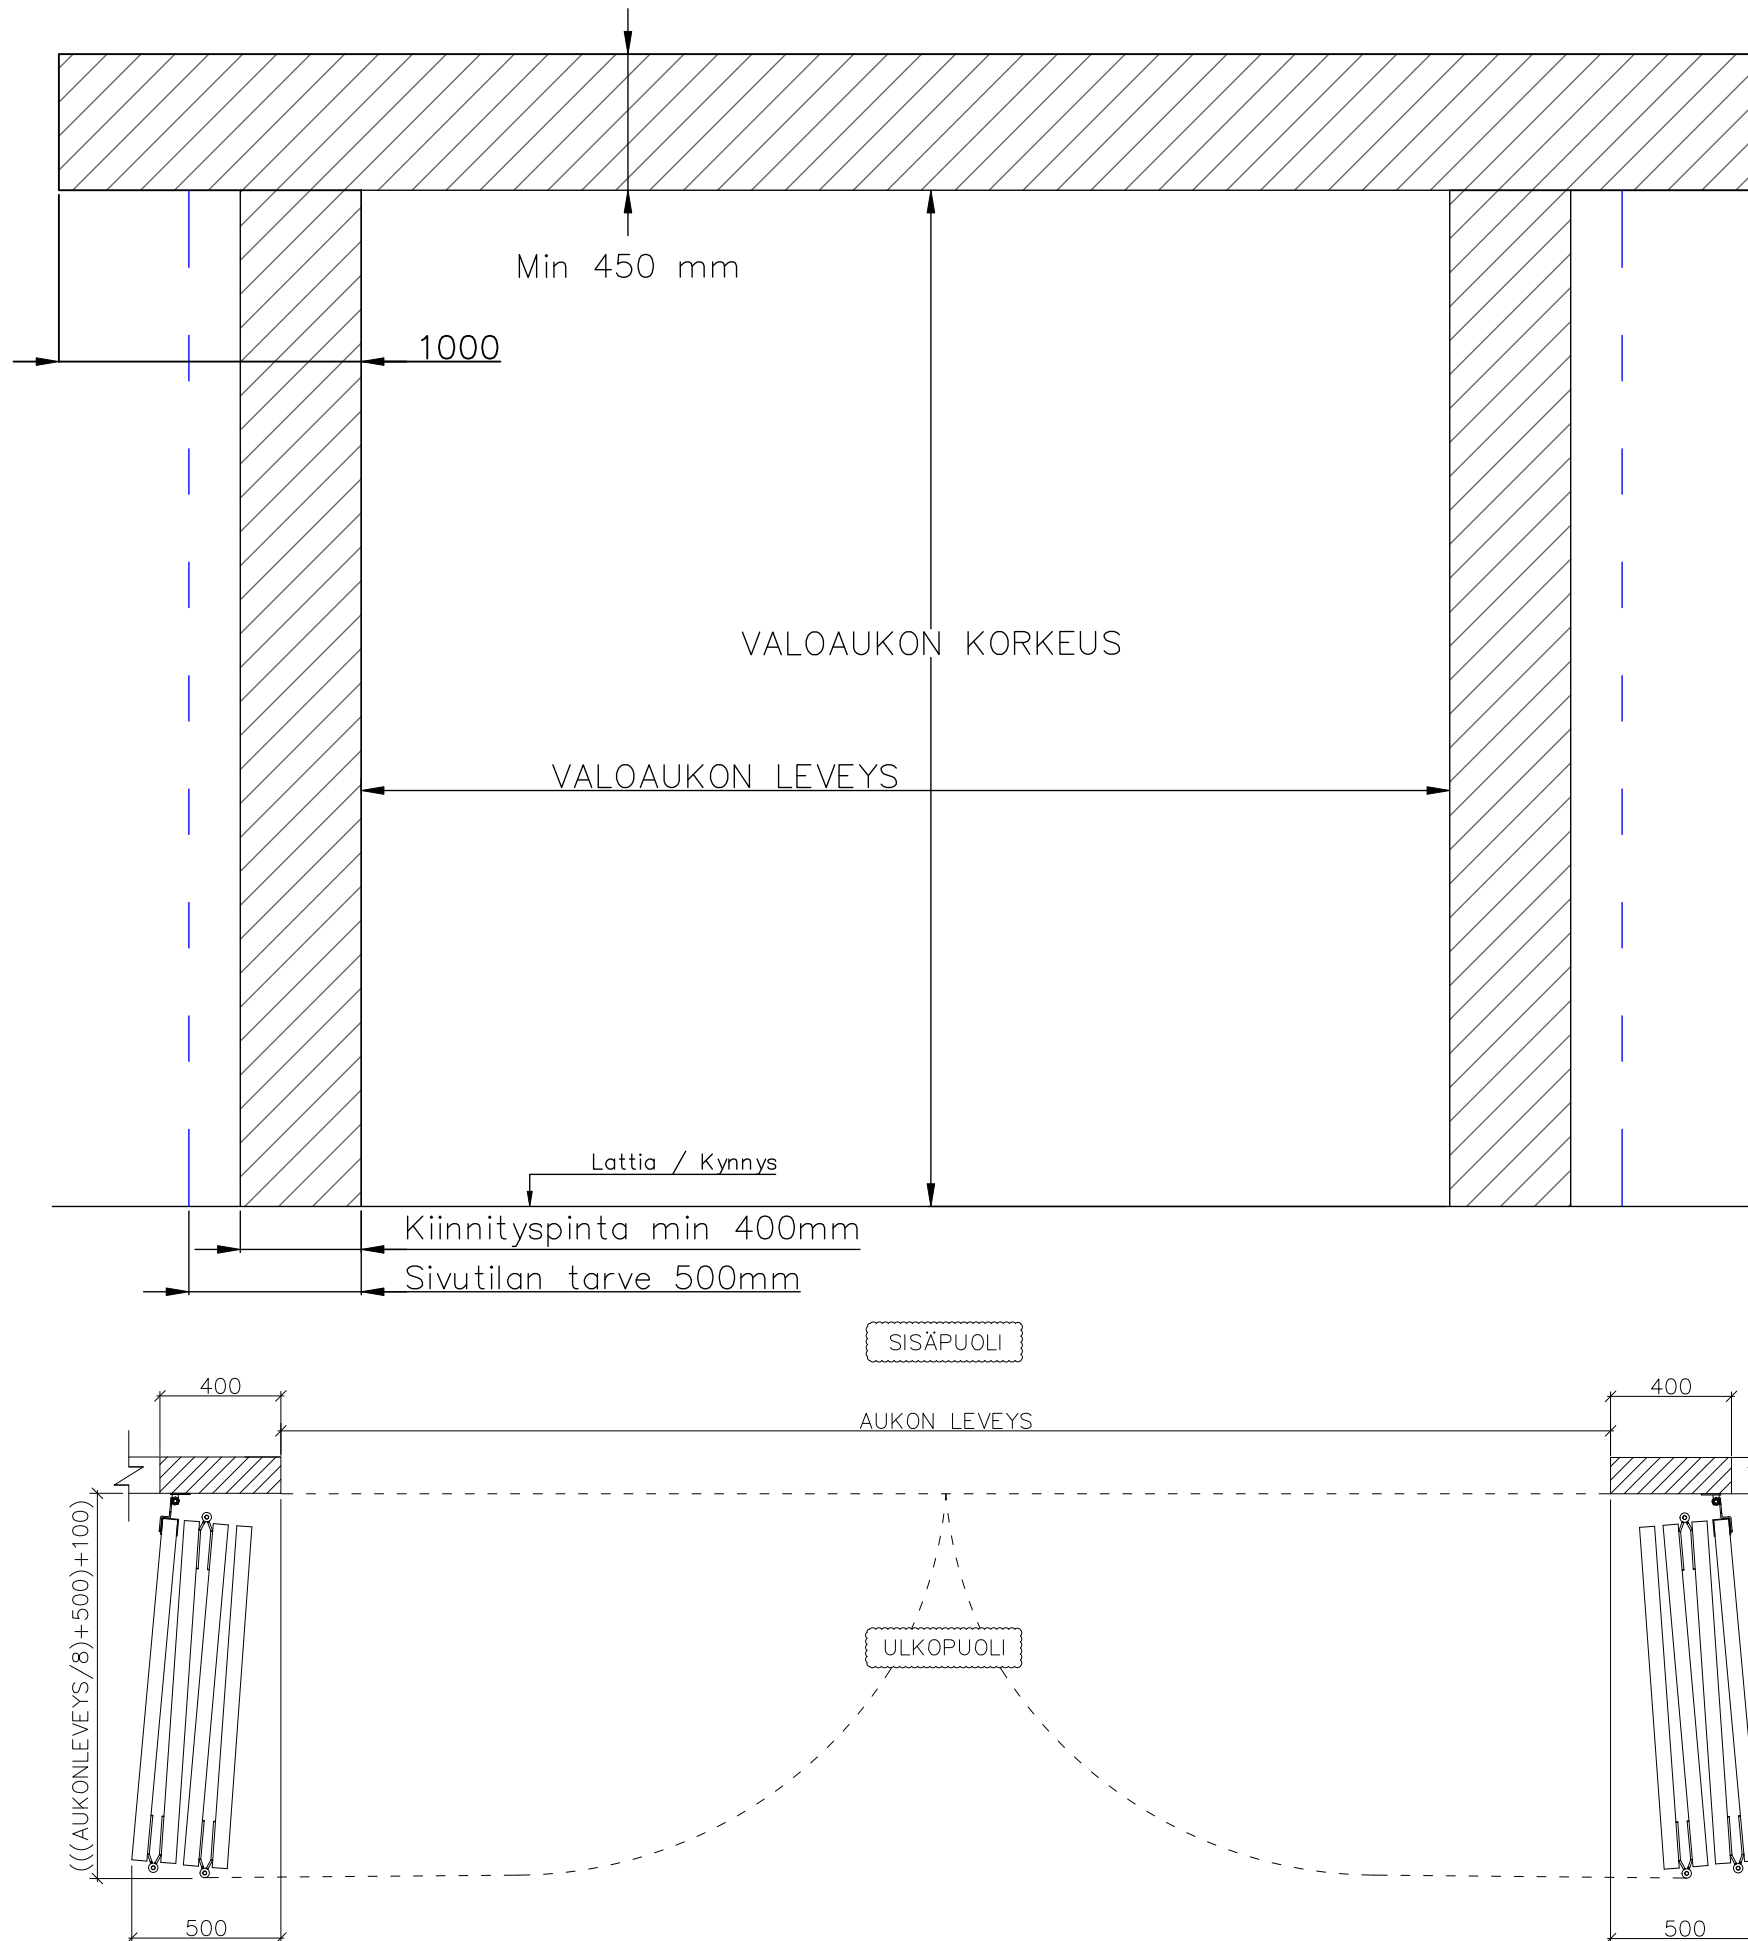

8-LEHTISEN TAITTO-OVEN AUKKO KETJUVETOLAITE

AUKON LEVEYS 8750MM – X
KIINNITYSPINNAN ON OLTAVA TASAISTA
PINTAA. SIVUPIELIEN TULEE OLLA SAMASSA
TASOSSA YLÄPIELEN KANSSA.

KETJUVETOKONEIKON KIINNITYSPINTA EI OLE
VÄLTTÄMÄTÖN KOKO OVEN LEVEYDELLÄ.
KUVASTA POIKKEAVAT KETJUVETOKONEIKON
KIINNITYSPINNAT SOVITTAVA MYYJÄN
KANSSA ERIKSEEN.

AUKON MITAT EIVÄT SAA POIKETA YLI
10MM.

KIINNITYSVAIHTOEHDOT:
TERÄS / PUU / BETONI

TIIVISTYS PIELTÄ VASTEN

Pieliohje	Pvm. 4/2023	8-lehtinen
FIN DOOR OY		Lieksentie 11 91100 Ii Puh. 0400 384 939 findoor@findoor.fi www.findoor.fi