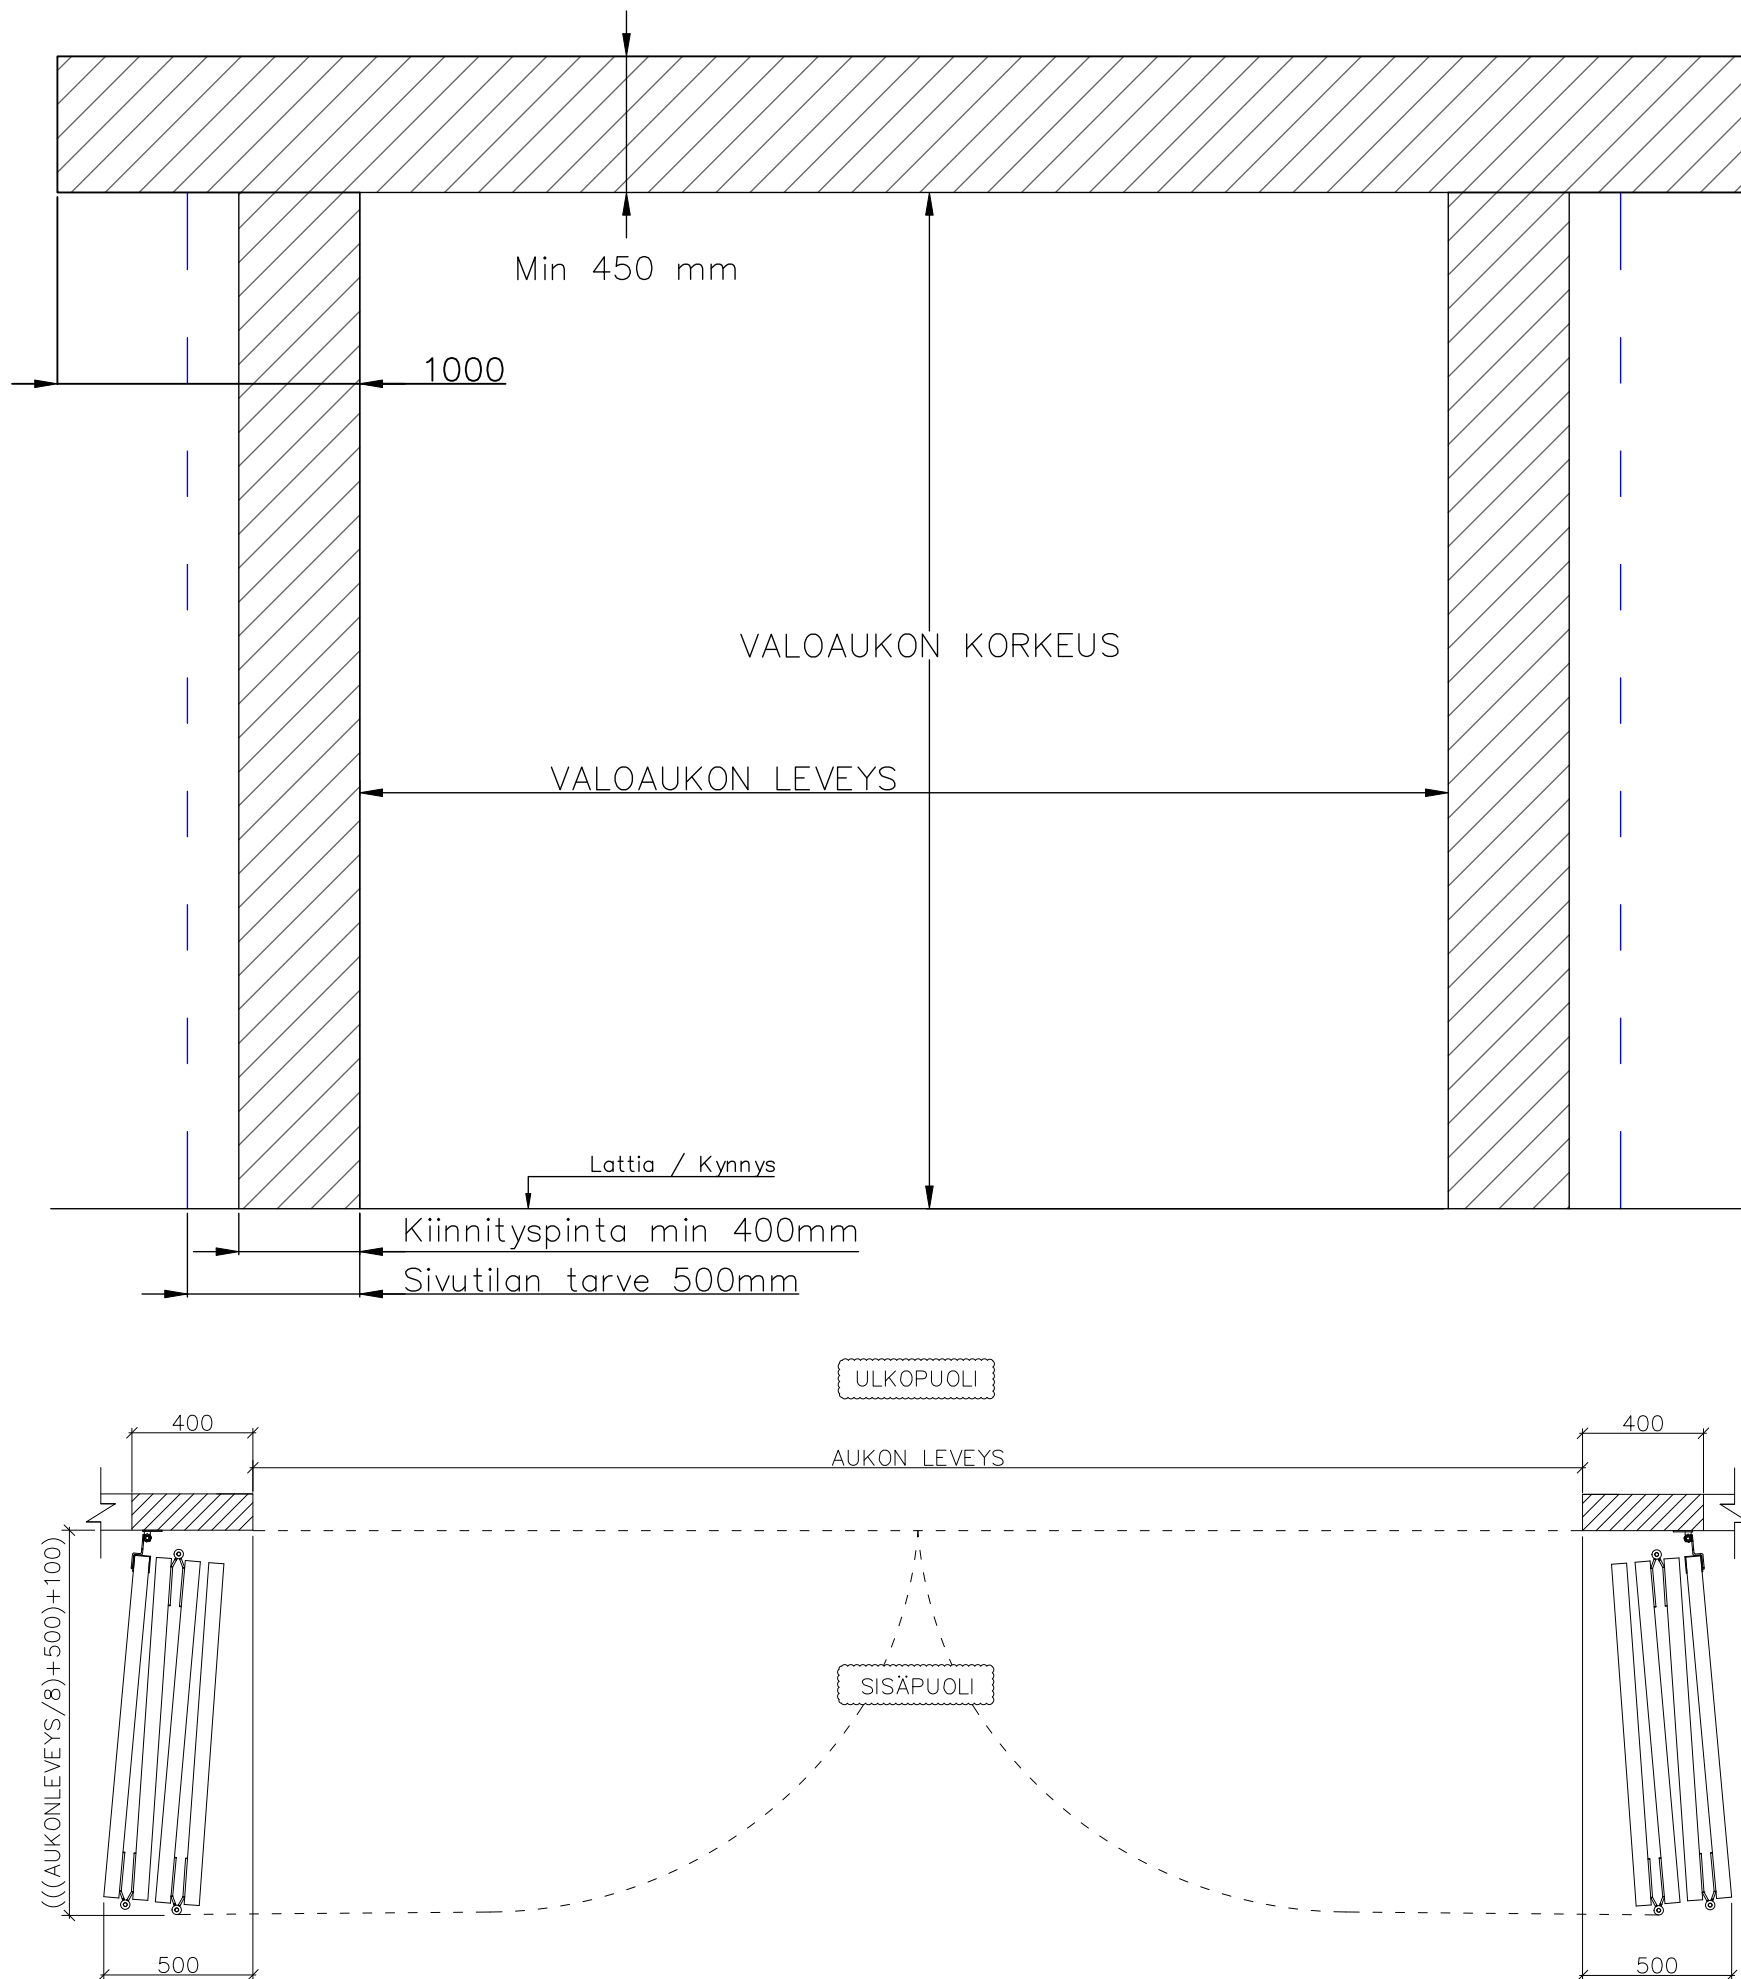

8-LEHTISEN TAITTO-OVEN AUKKO KETJUVETOLAITE

AUKON LEVEYS 8750MM – X
KIINNITYSPINNAN ON OLTAVA TASAISTA
PINTAA. SIVUPIELIEN TULEE OLLA SAMASSA
TASOSSA YLÄPIELEN KANSSA.

KETJUVETOKONEIKON KIINNITYSPINTA EI OLE
VÄLTTÄMÄTÖN KOKO OVEN LEVEYDELLÄ.
KUVASTA POIKKEAVAT KETJUVETOKONEIKON
KIINNITYSPINNAT SOVITTAVA MYYJÄN
KANSSA ERIKSEEN.

AUKON MITAT EIVÄT SAA POIKETA YLI
10MM.

KIINNITYSVAIHTOEHDOT:
TERÄS / PUU / BETONI

TIIVISTYS PIELTÄ VASTEN

Pieliohje	Pvm. 4/2023	8-lehtinen
FIN DOOR OY		Lieksentie 11 91100 Ii Puh. 0400 384 939 findoor@findoor.fi www.findoor.fi