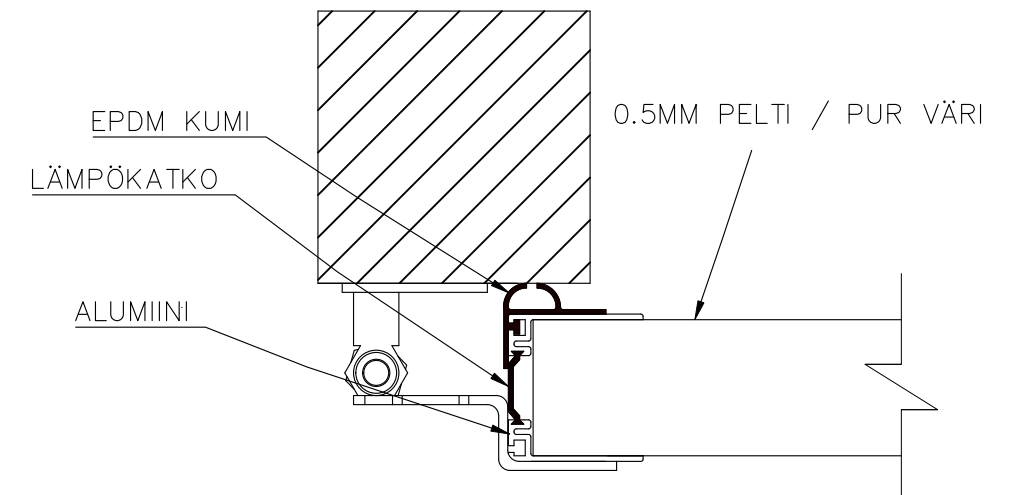

8-LEHTISEN TAITTO-OVEN AUKKO KETJUVETOLAITE

AUKON LEVEYS 8750MM – X
KIINNITYSPINNAN ON OLTAVA TASAISTA
PINTAA. SIVUPIELIEN TULEE OLLA SAMASSA
TASOSSA YLÄPIELEN KANSSA.

KETJUVETOKONEIKON KIINNITYSPINTA EI OLE
VÄLTTÄMÄTÖN KOKO OVEN LEVEYDELLÄ.
KUVASTA POIKKEAVAT KETJUVETOKONEIKON
KIINNITYSPINNAT SOVITTAVA MYYJÄN
KANSSA ERIKSEEN.

AUKON MITAT EIVÄT SAA POIKETA YLI
10MM.

KIINNITYSVAIHTOEHDOT:
TERÄS / PUU / BETONI

TIIVISTYS PIELTÄ VASTEN

Pieliohje	Pvm. 4/2023	8-lehtinen
FIN DOOR OY		Lieksentie 11 91100 Ii Puh. 0400 384 939 findoor@findoor.fi www.findoor.fi