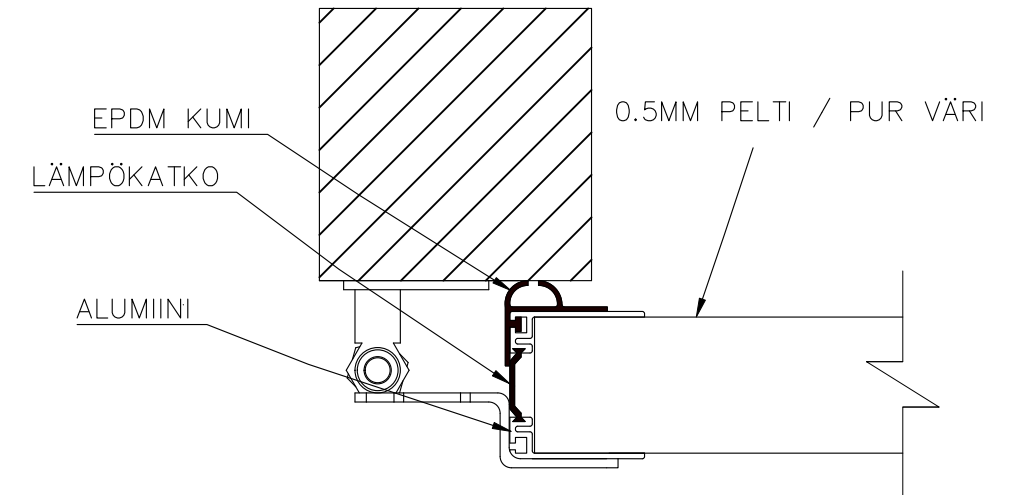

TIIVISTYS PIELTÄ VASTEN

Pielohje	Pvm. 4/2023	8-lehtinen
FIN DOOR OY		Lieksentie 11 91100 Ii Puh. 0400 384 939 findoor@findoor.fi www.findoor.fi