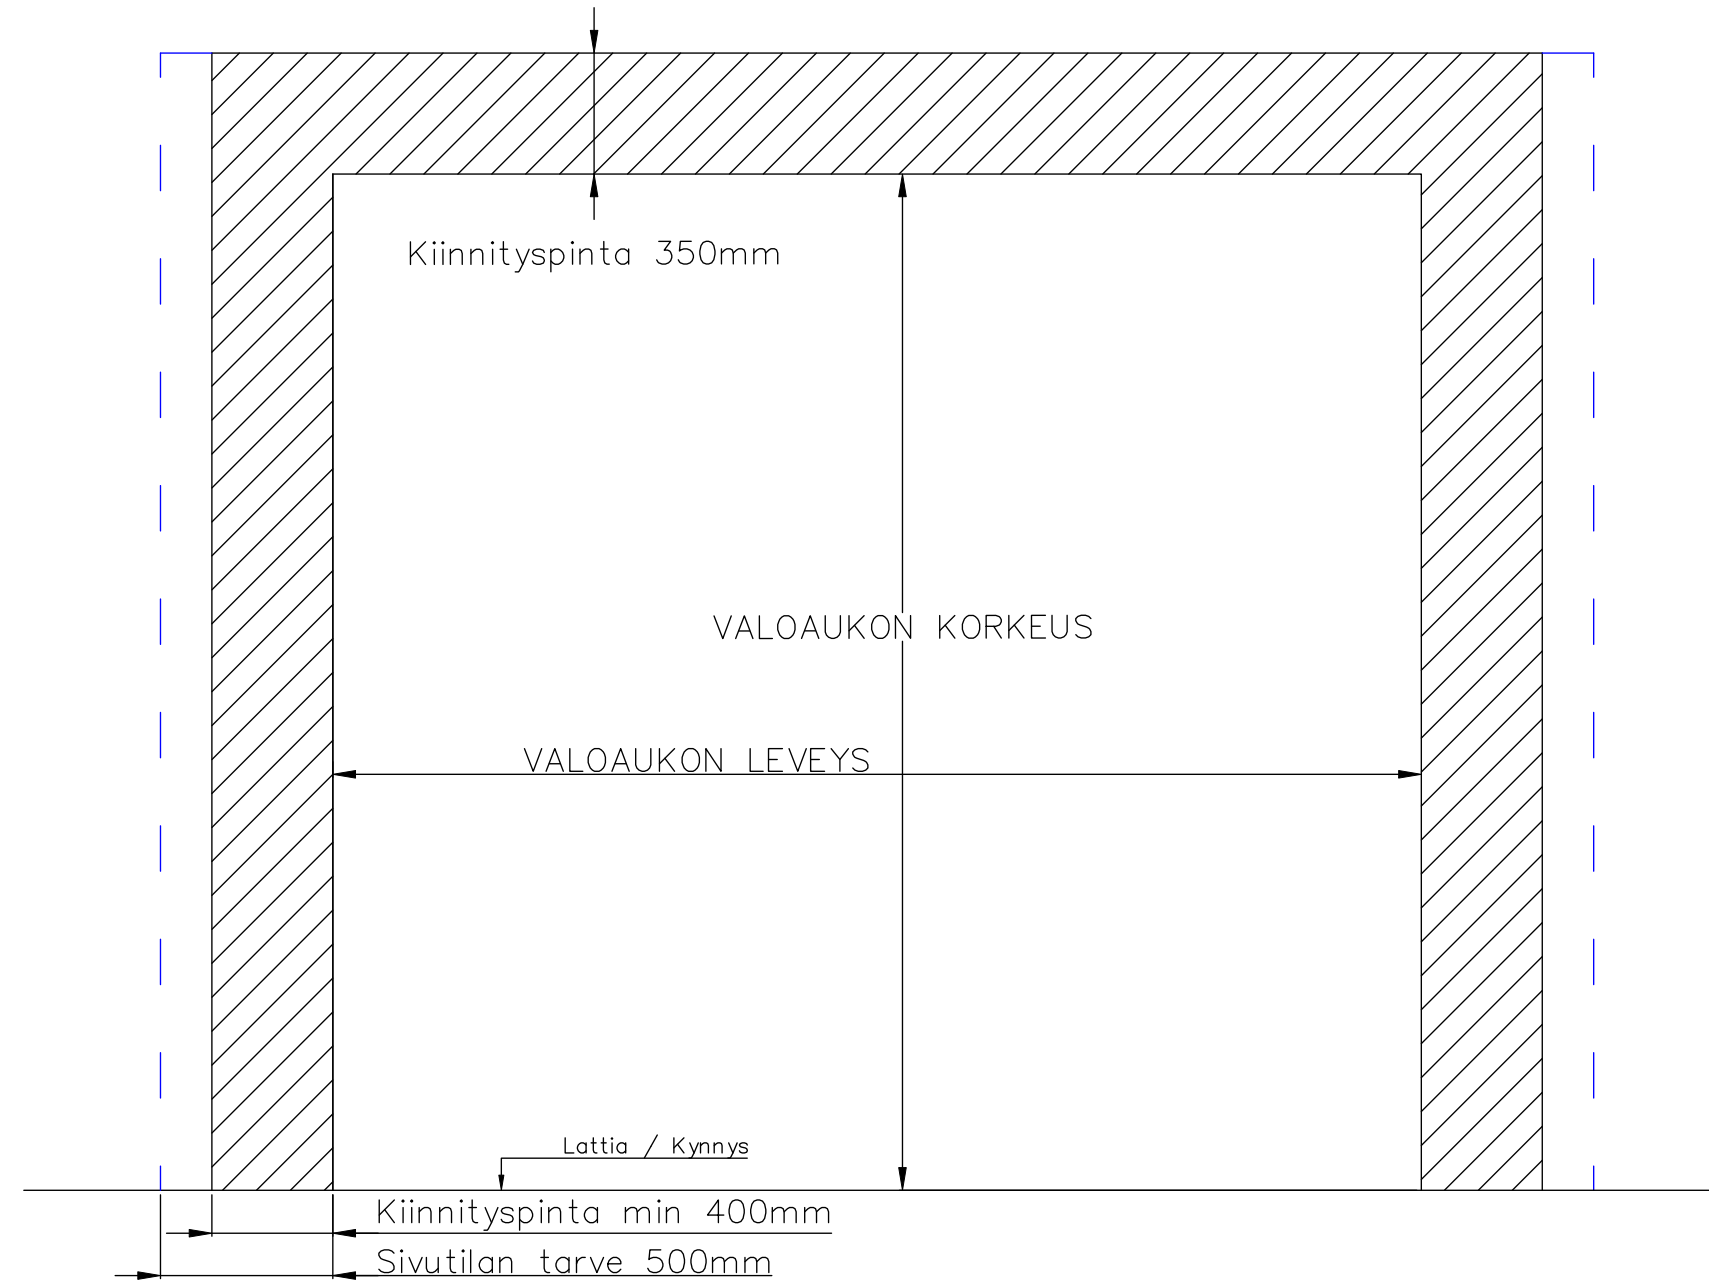

8-LEHTISEN TAITTO-OVEN AUKKO ISO KANTAVA KISKO

AUKON LEVEYS 8750MM – X
KIINNITYSPINNAN ON OLTAVA TASAISTA PINTAA. SIVUPIELIEN TULEE OLLA SAMASSA TASOSSA YLÄPIELEN KANSSA.

AUKON MITAT EIVÄT SAA POIKETA YLI 10MM.