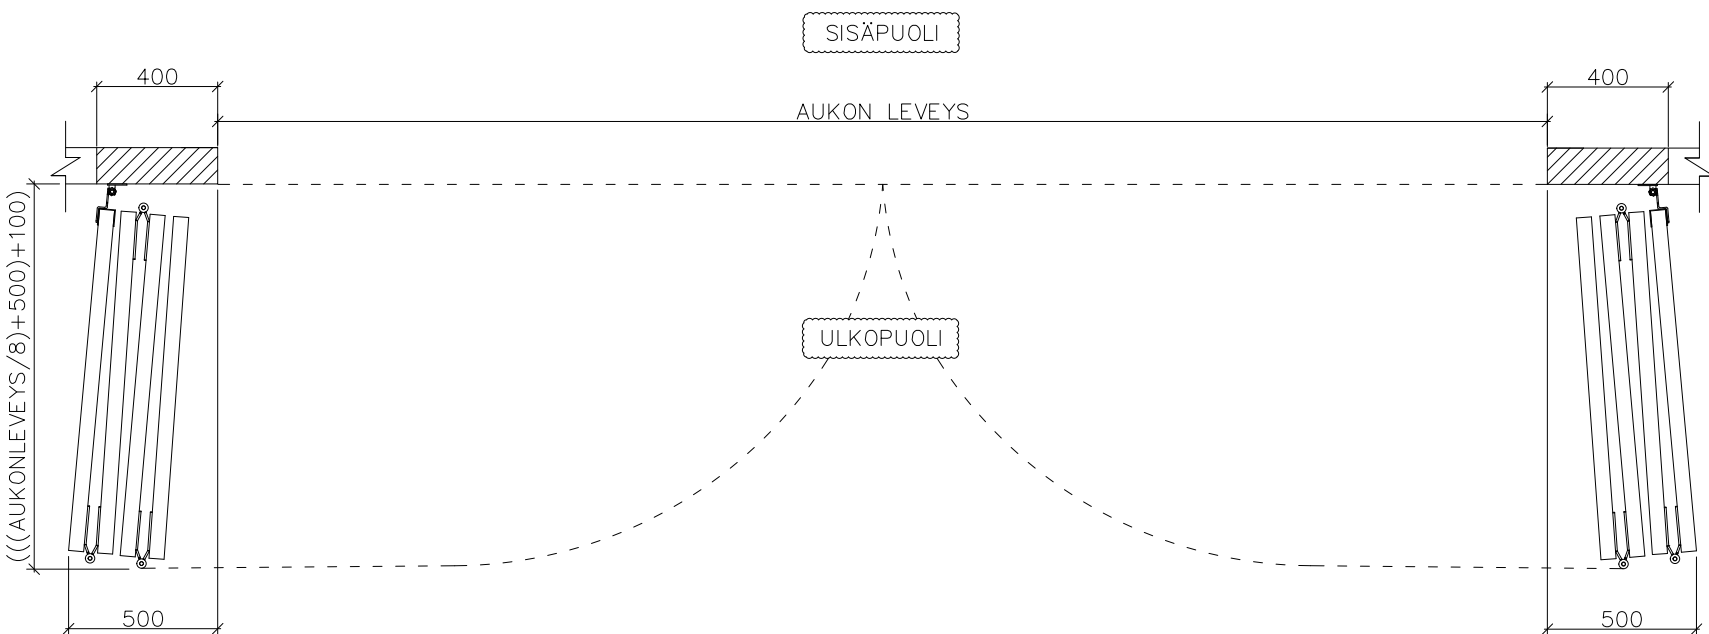

8-LEHTISEN TAITTO-OVEN AUKKO ISO KANTAVA KISKO

AUKON LEVEYS 8750MM – X
KIINNITYSPINNAN ON OLTAVA TASAISTA PINTAA. SIVUPIELIEN TULEE OLLA SAMASSA TASOSSA YLÄPIELEN KANSSA.

AUKON MITAT EIVÄT SAA POIKETA YLI 10MM.