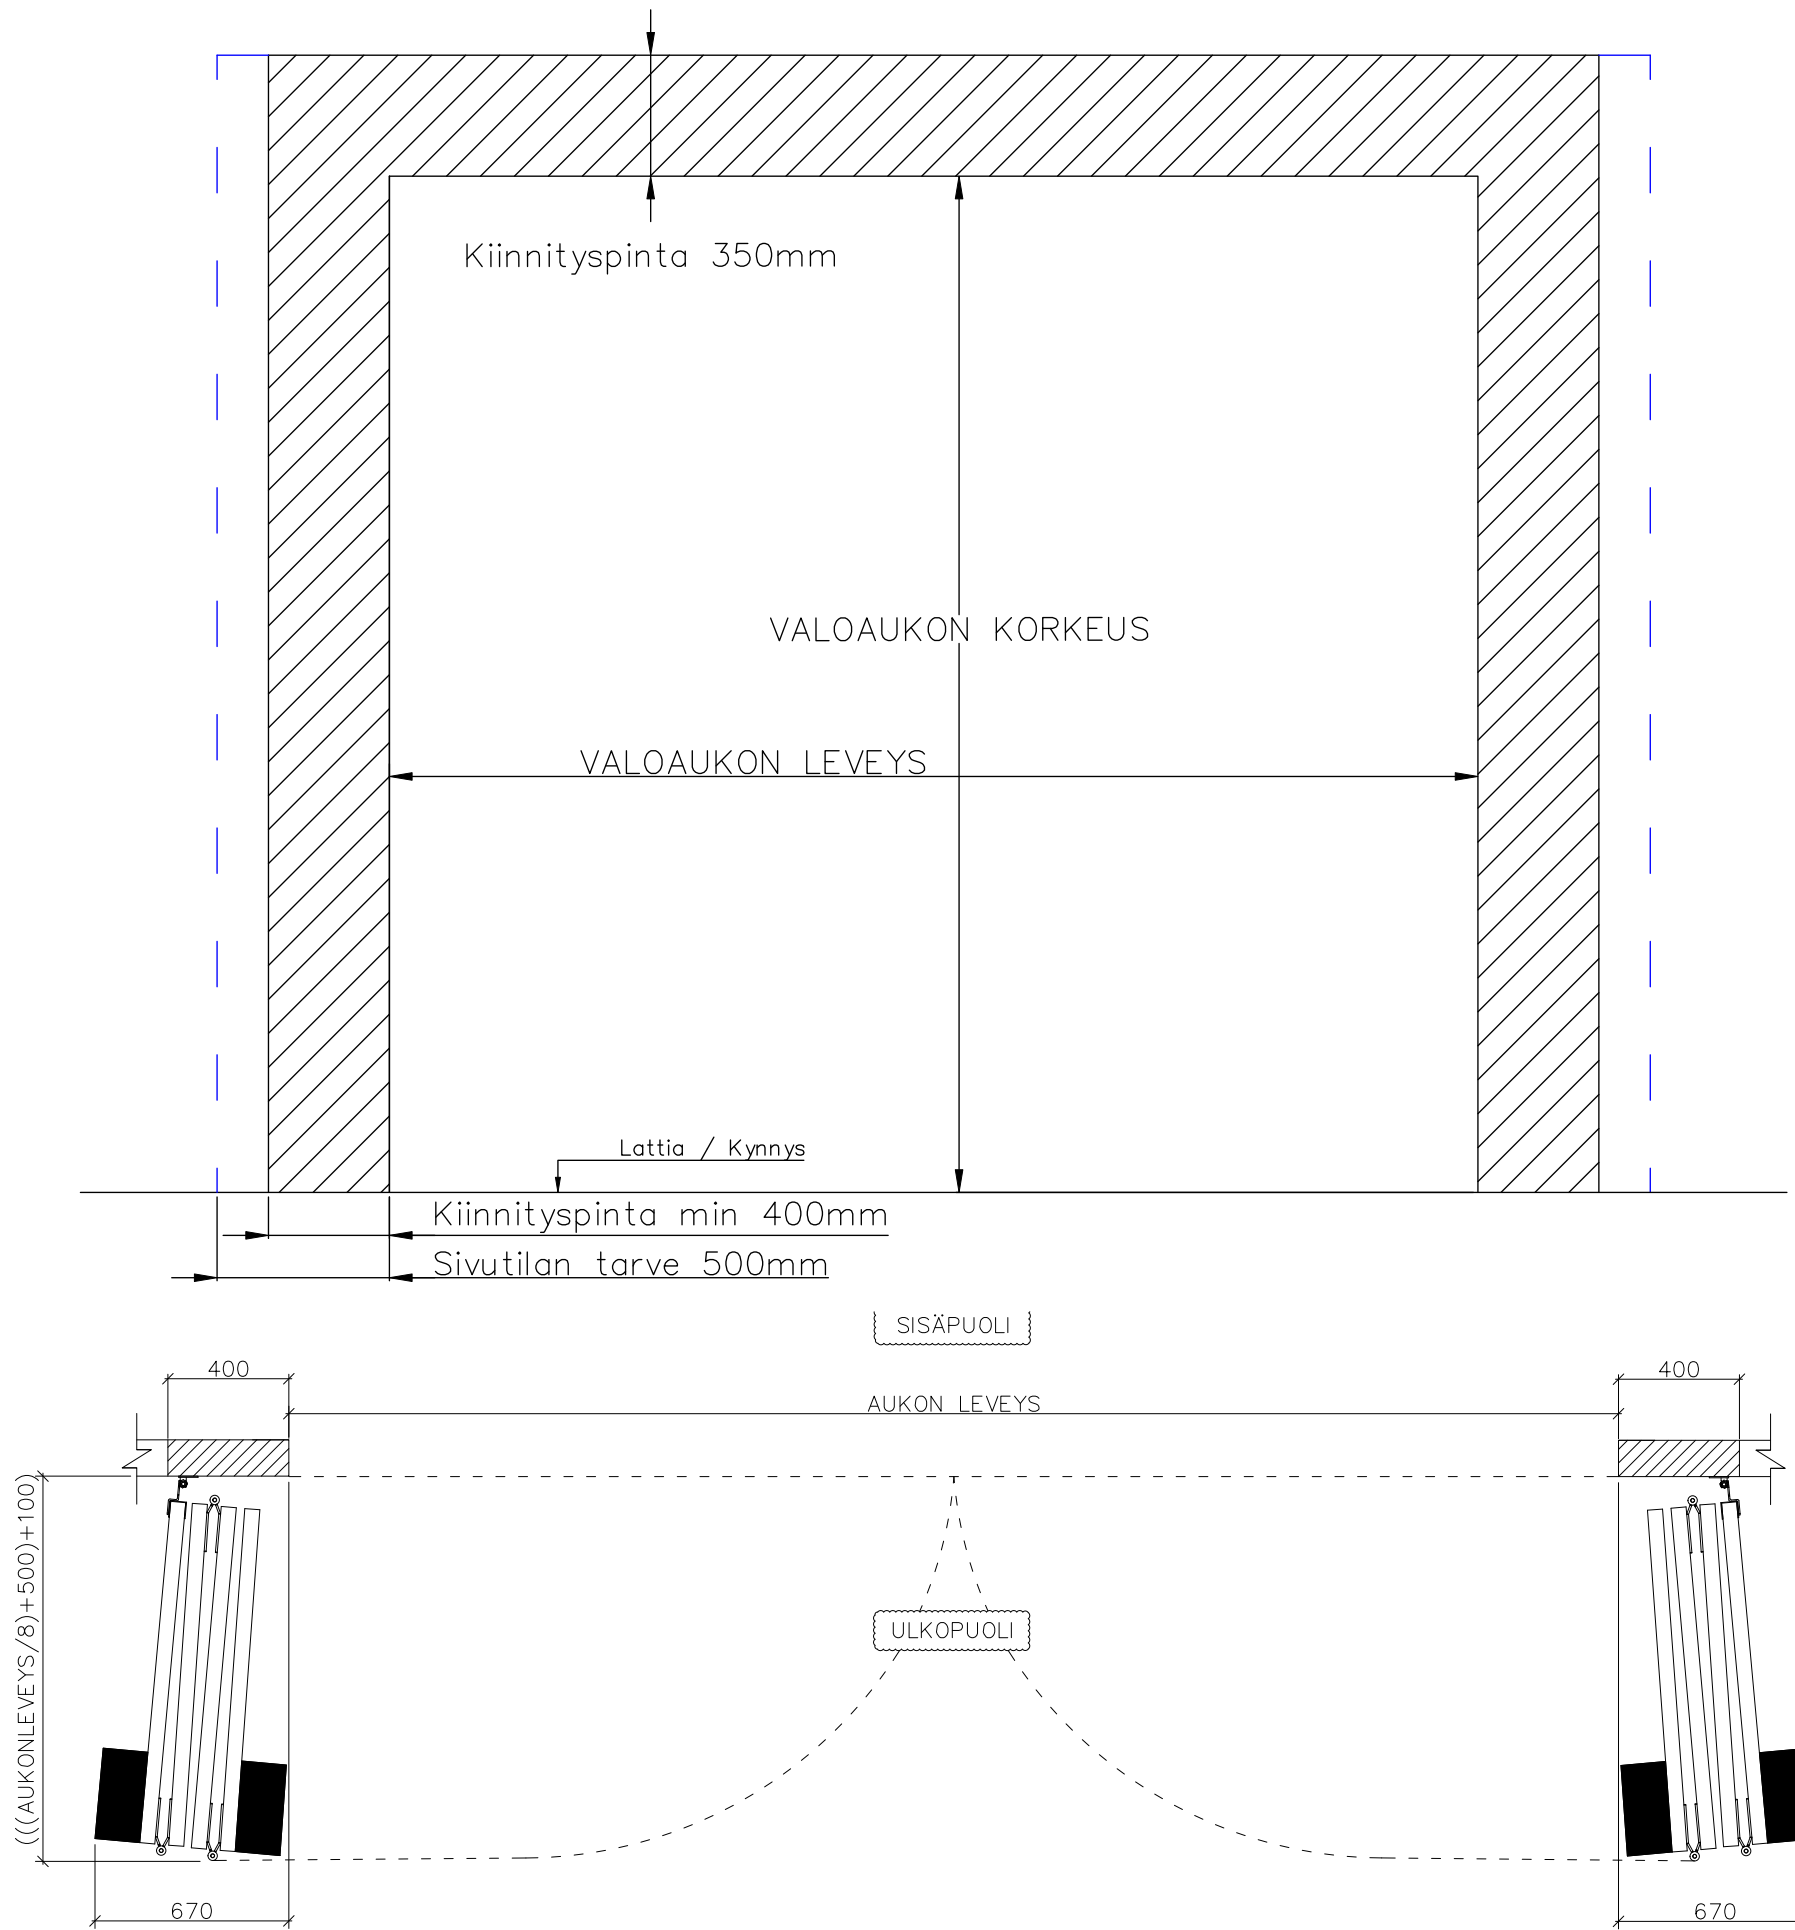

# 8-LEHTISEN TAITTO-OVEN AUKKO ISO KANTAVA KISKO

AUKON LEVEYS 8750MM – X  
KIINNITYSPINNAN ON OLTAVA TASAISTA  
PINTAA. SIVUPIELIEN TULEE OLLA  
SAMASSA TASOSSA YLÄPIELEN KANSSA.

AUKON MITAT EIVÄT SAA POIKETA YLI  
10MM.