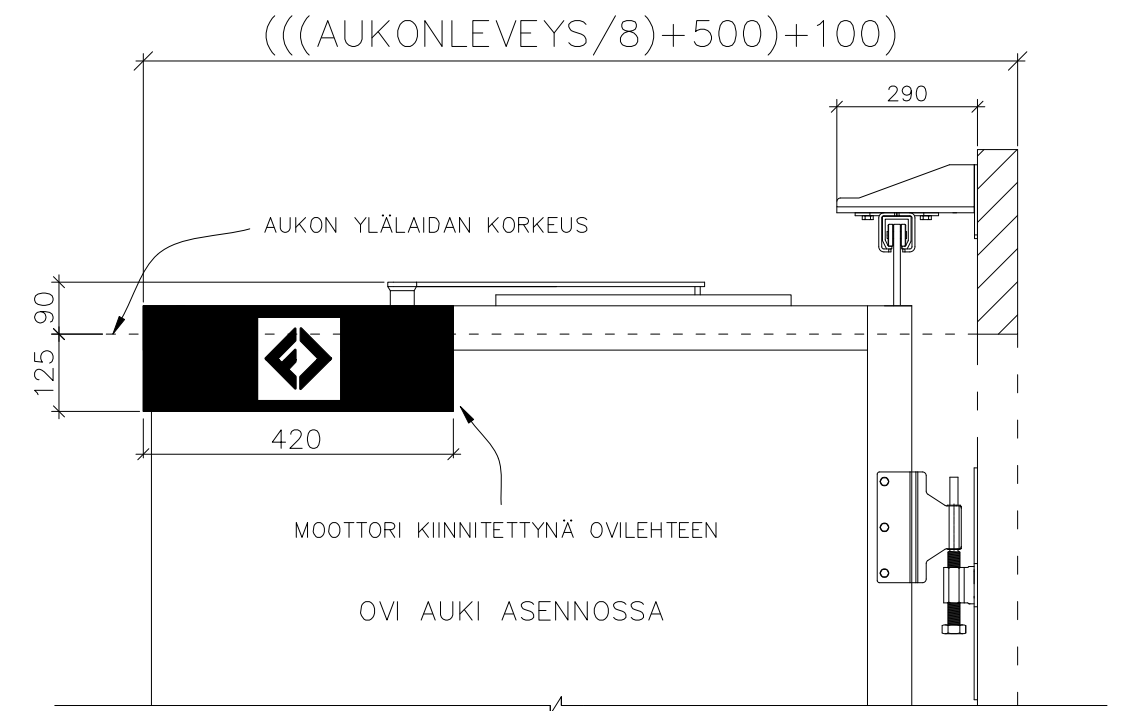

Pieliohje	Pvm. 4/2023	8-lehtinen
FIN DOOR OY		Lieksentie 11 91100 Ii Puh. 0400 384 939 findoor@findoor.fi www.findoor.fi