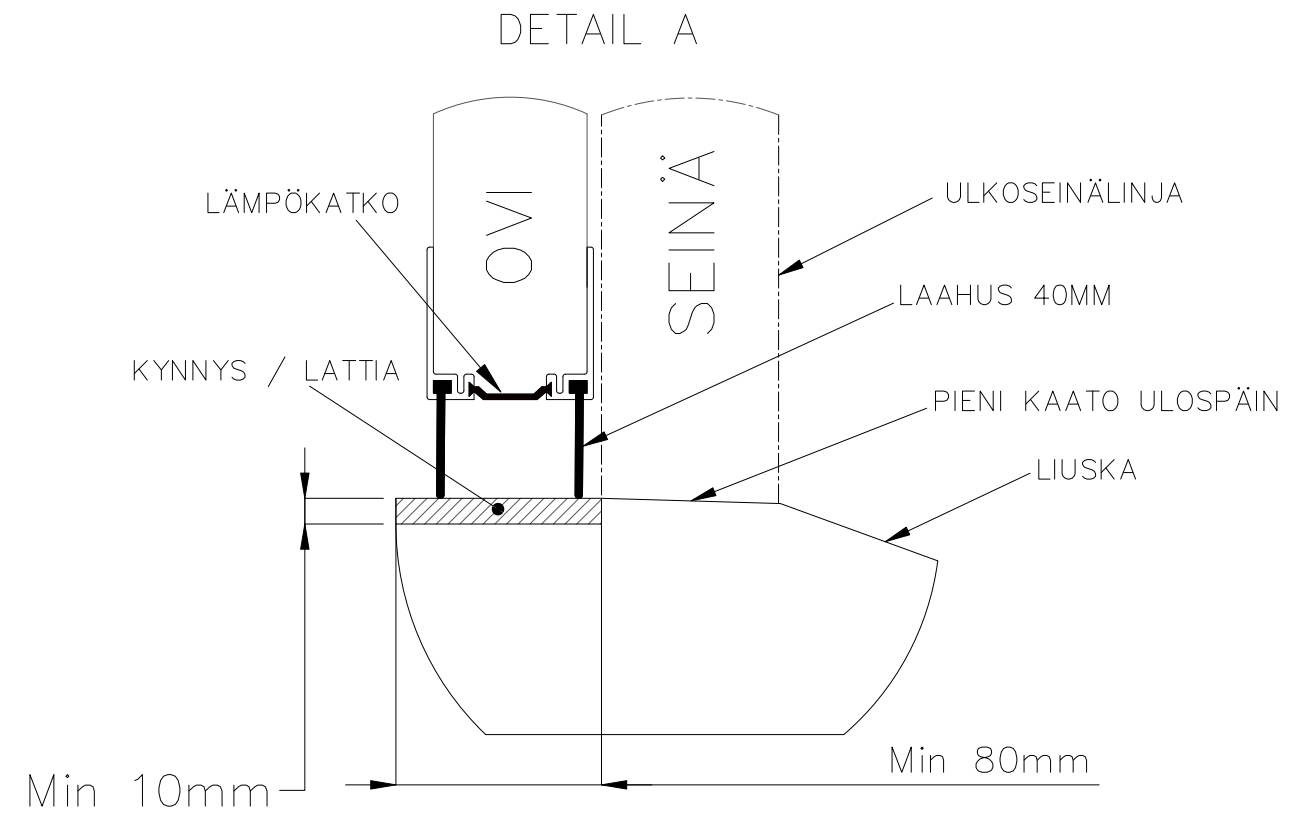

# TAITTO-OVEN LEIKKAUS SISÄÄNAUKEAVA ISO KANTAVA KISKO

Rakennekuva

Pvm. 4/2023

FIN DOOR OY

Lieksentie 11  
91100 Ii  
Puh. 0400 384 939  
findoor@findoor.fi  
www.findoor.fi