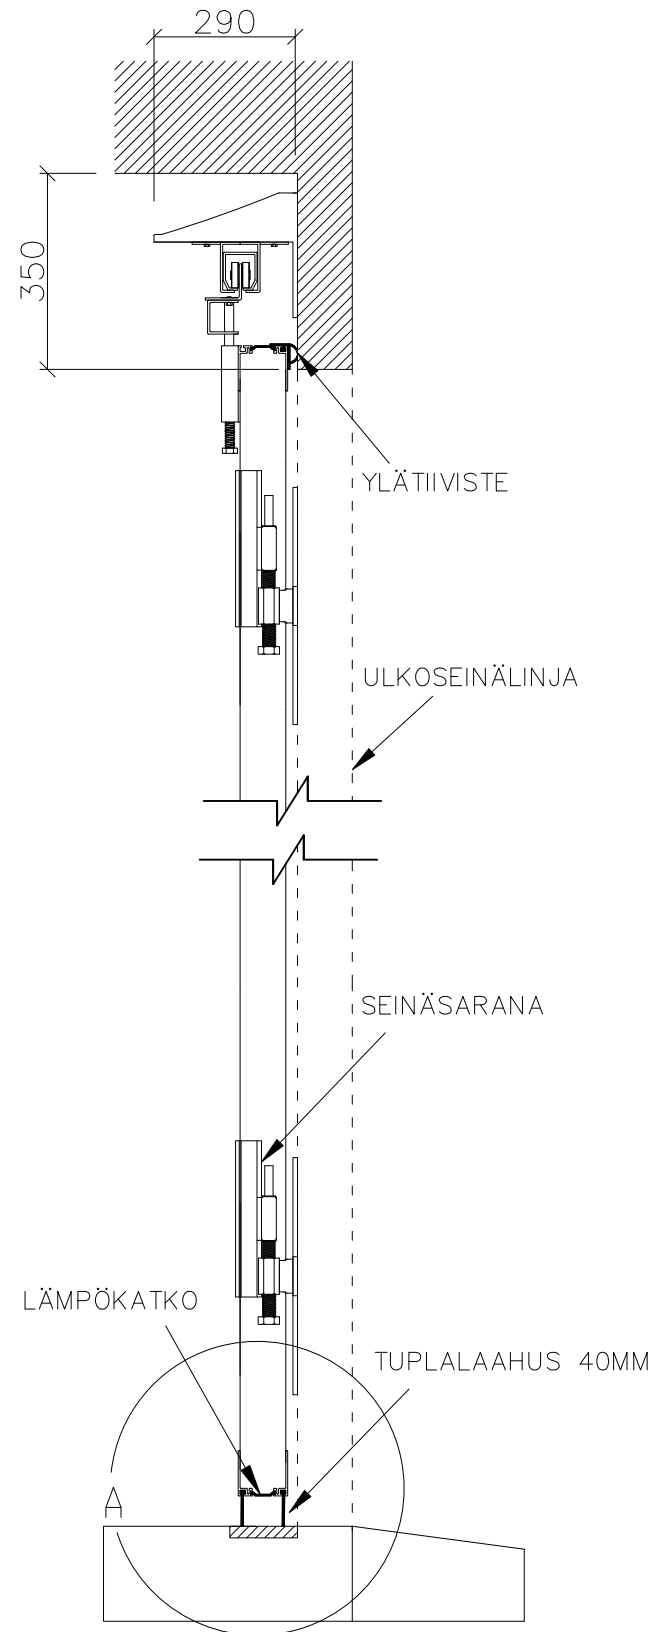

# TAITTO-OVEN LEIKKAUS SISÄÄNAUKEAVA ISO KANTAVA KISKO

Rakennekuva

Pvm. 4/2023

FIN DOOR OY

Lieksentie 11  
91100 Ii  
Puh. 0400 384 939  
findoor@findoor.fi  
www.findoor.fi