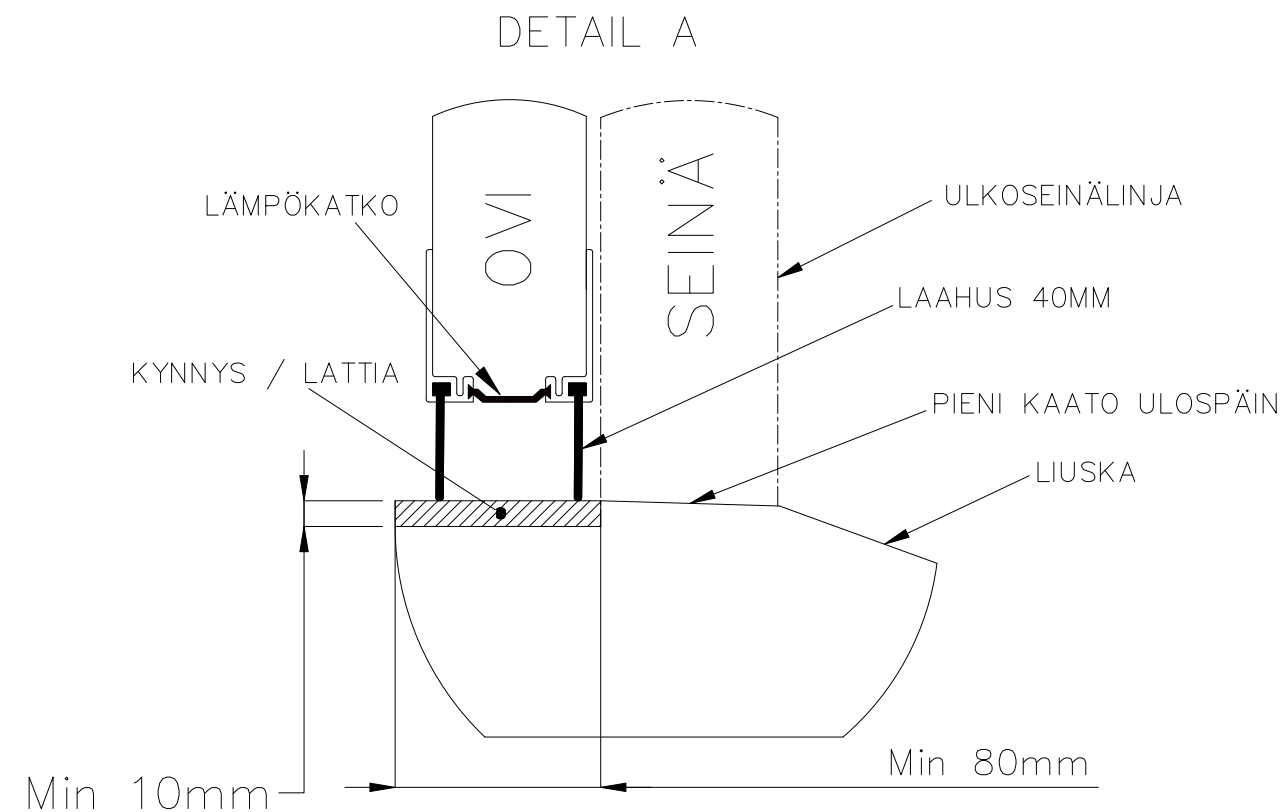

# TAITTO-OVEN LEIKKAUS SISÄÄN AUKEAVA OHJAINKISKO

Rakennekuva	Pvm. 4/2023
FIN DOOR OY	Lieksentie 11 91100 Ii Puh. 0400 384 939 findoor@findoor.fi www.findoor.fi