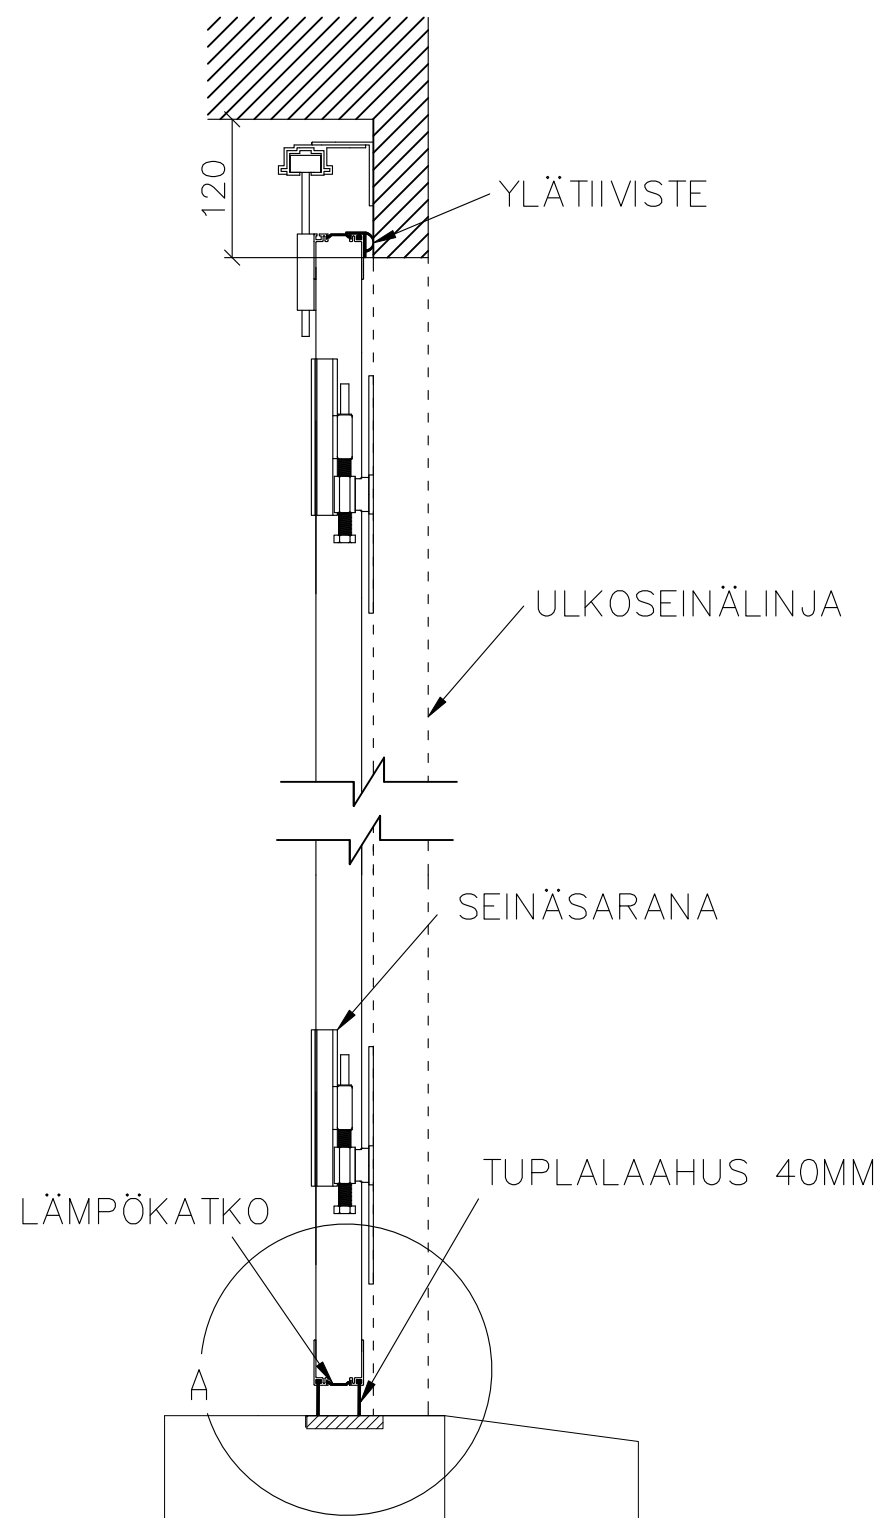

# TAITTO-OVEN LEIKKAUS SISÄÄN AUKEAVA OHJAINKISKO

Rakennekuva	Pvm. 4/2023
FIN DOOR OY	Lieksentie 11 91100 Ii Puh. 0400 384 939 findoor@findoor.fi www.findoor.fi