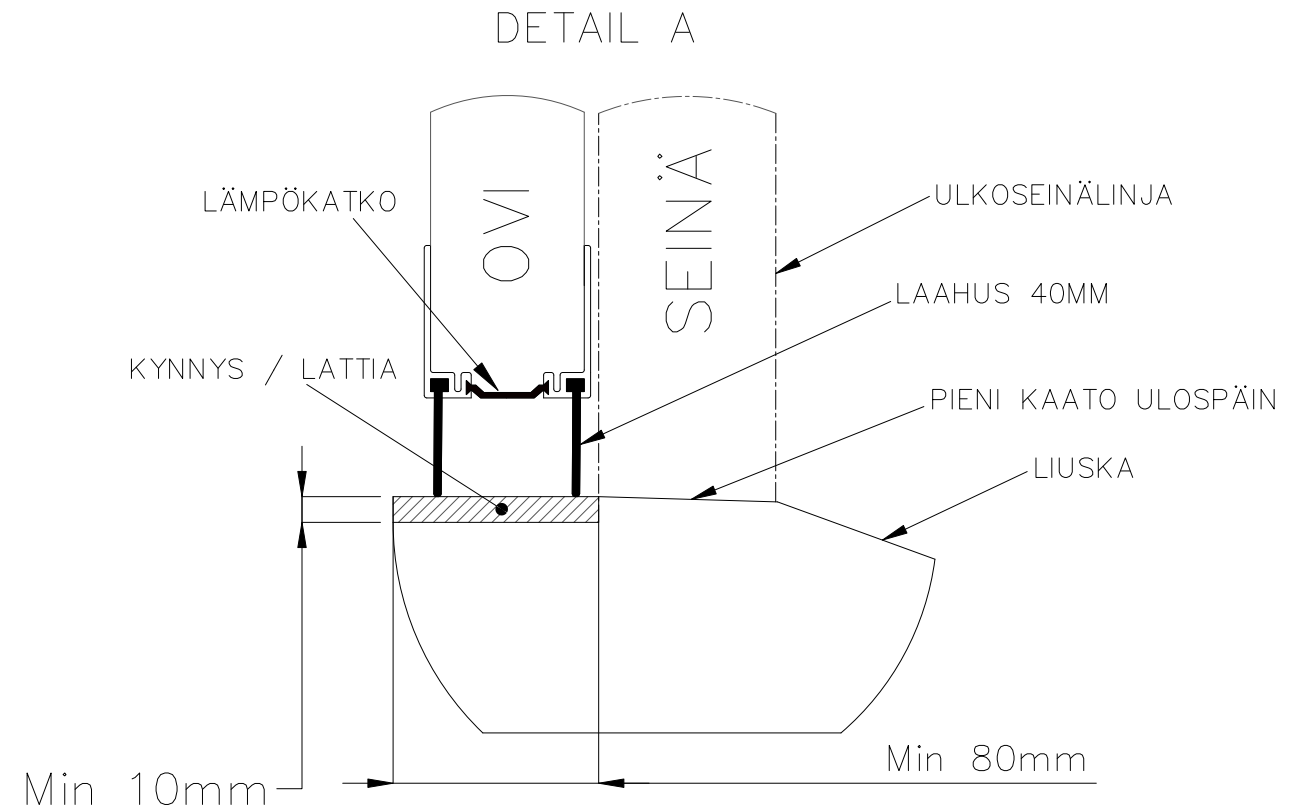

TAITTO-OVEN LEIKKAUS SISÄÄNAUKEAVA PIENI KANTAVA KISKO

Rakennekuva	Pvm. 4/2023
FIN DOOR OY	Lieksentie 11 91100 Ii Puh. 0400 384 939 findoor@findoor.fi www.findoor.fi