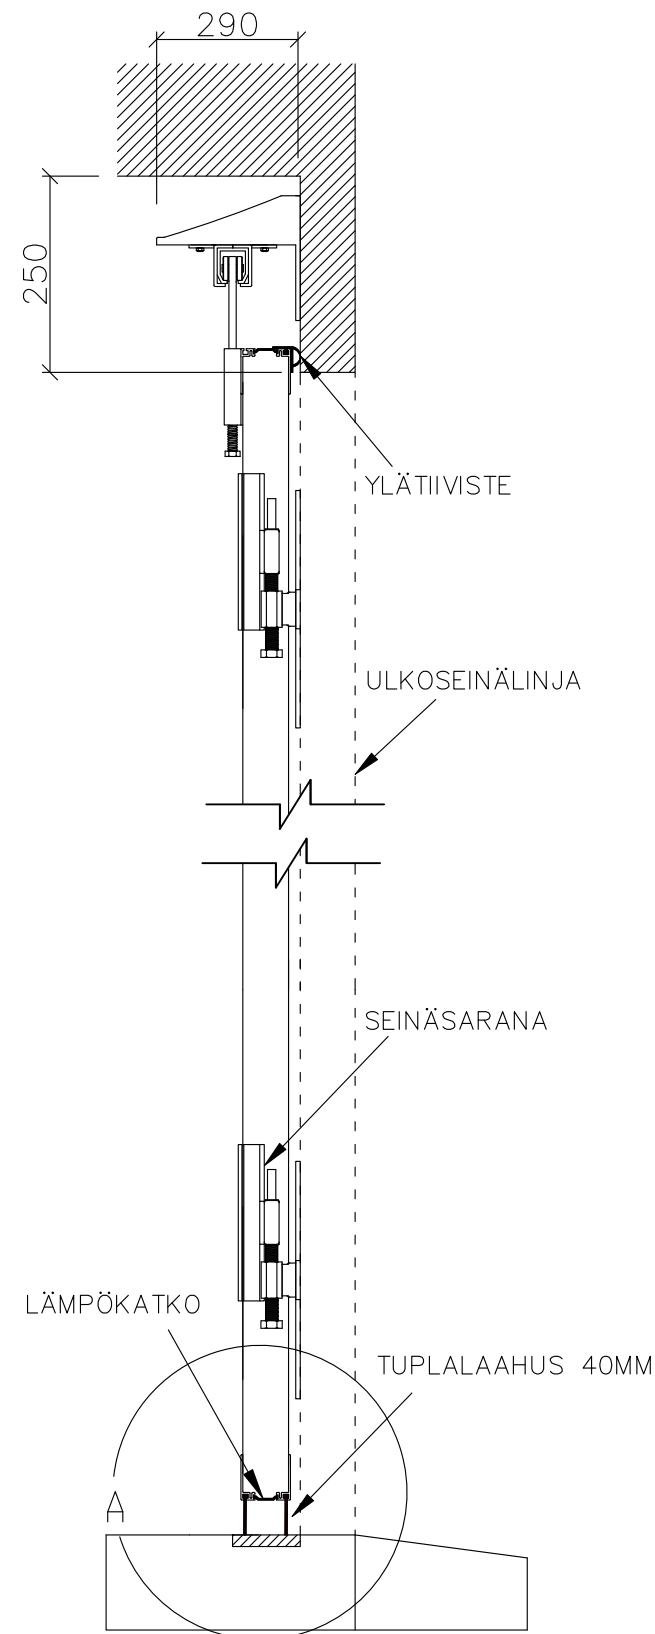

TAITTO-OVEN LEIKKAUS SISÄÄNAUKEAVA PIENI KANTAVA KISKO

Rakennekuva	Pvm. 4/2023
FIN DOOR OY	Lieksentie 11 91100 Ii Puh. 0400 384 939 findoor@findoor.fi www.findoor.fi