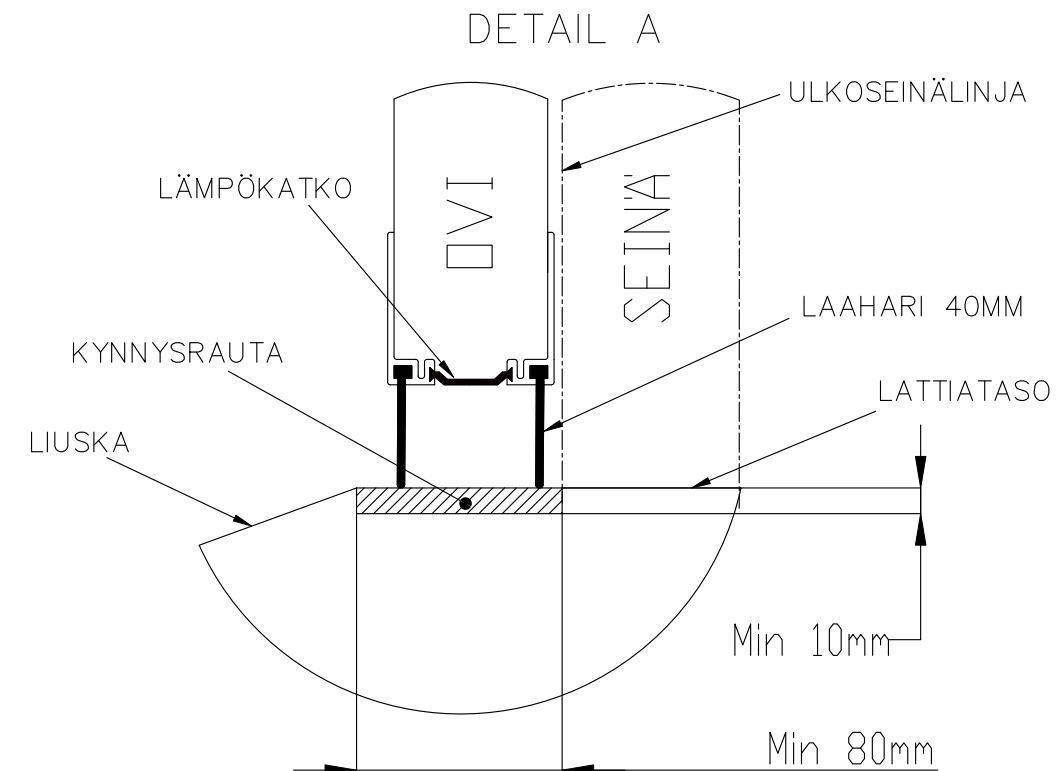

TAITTO-OVEN LEIKKAUS ULOS AUKEAVA ISO KANTAVA KISKO

Rakennekuva	Pvm. 4/2023
FIN DOOR OY	Lieksentie 11 91100 Ii Puh. 0400 384 939 findoor@findoor.fi www.findoor.fi