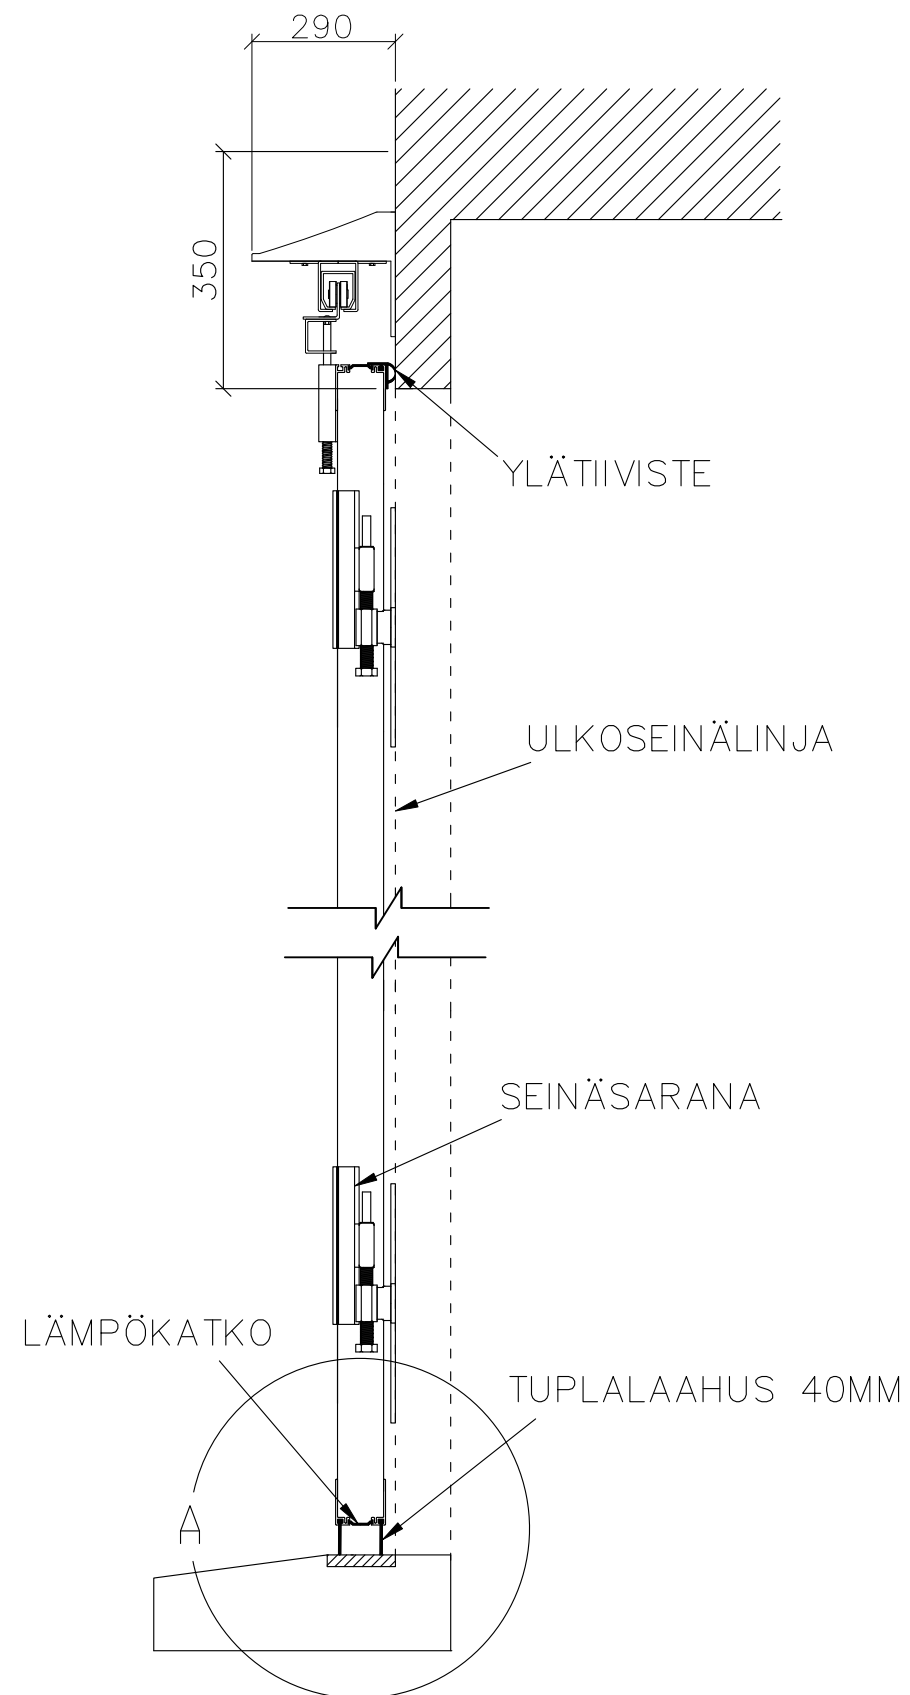

TAITTO-OVEN LEIKKAUS ULOS AUKEAVA ISO KANTAVA KISKO

Rakennekuva	Pvm. 4/2023
FIN DOOR OY	Lieksentie 11 91100 Ii Puh. 0400 384 939 findoor@findoor.fi www.findoor.fi