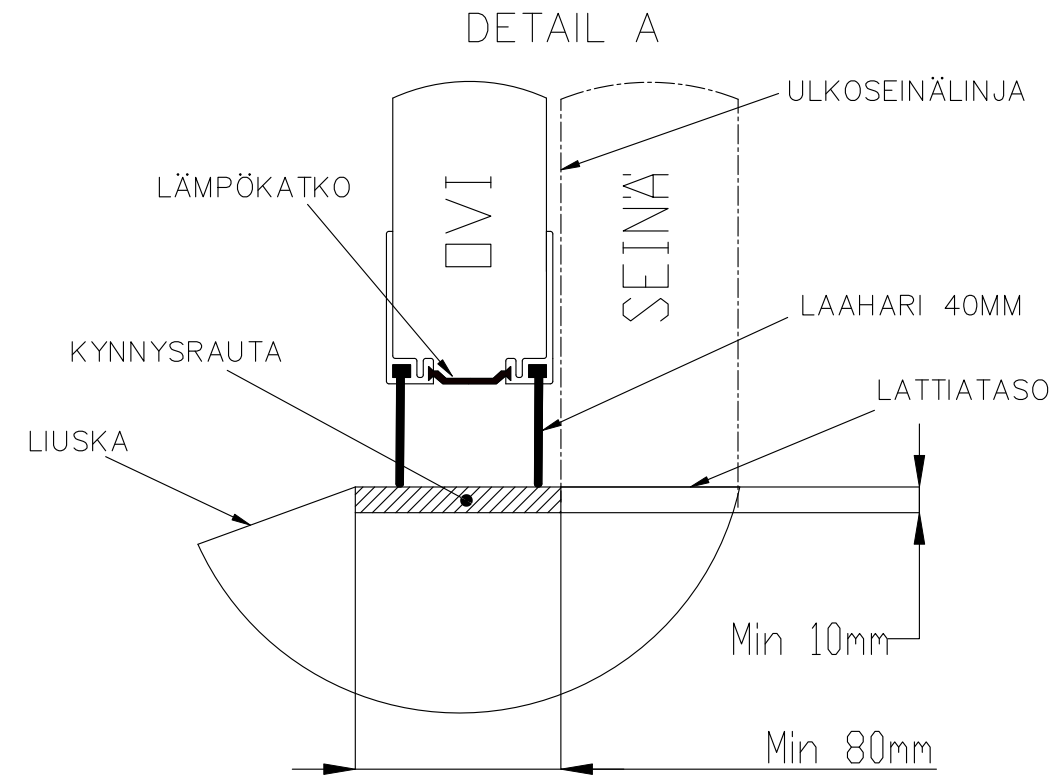

TAITTO-OVEN LEIKKAUS ULOS AUKEAVA PIENI KANTAVA KISKO

Rakennekuva	Pvm. 4/2023
FIN DOOR OY	Lieksentie 11 91100 Ii Puh. 0400 384 939 findoor@findoor.fi www.findoor.fi