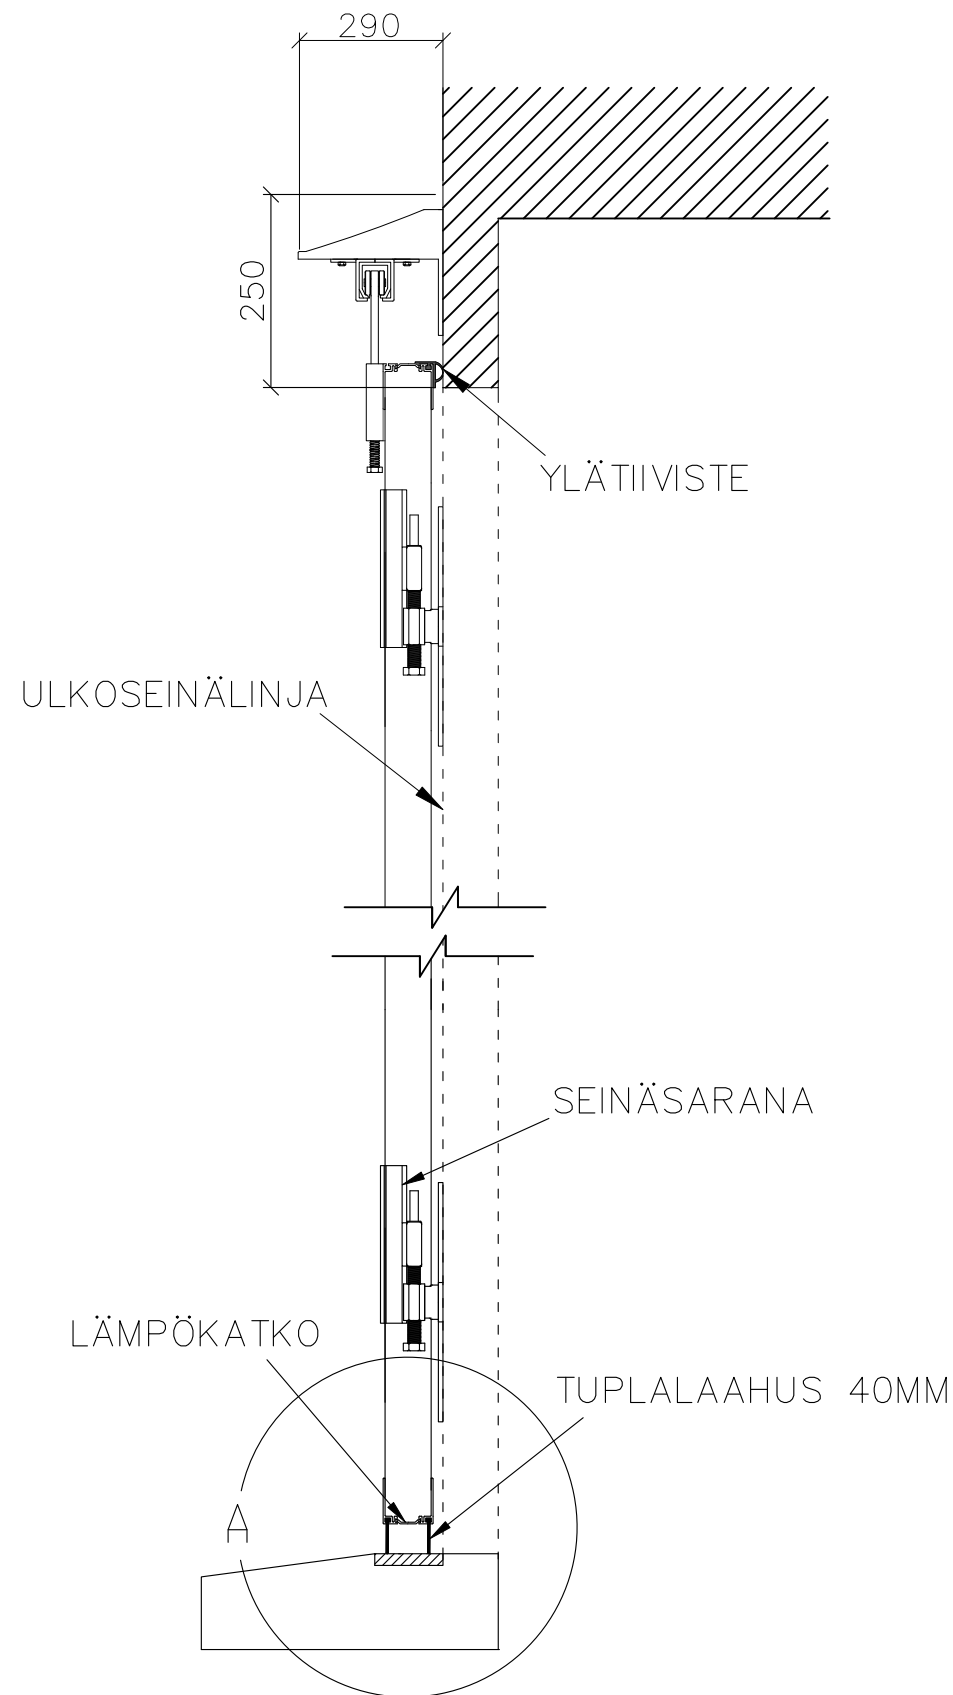

TAITTO-OVEN LEIKKAUS ULOS AUKEAVA PIENI KANTAVA KISKO

Rakennekuva	Pvm. 4/2023
FIN DOOR OY	Lieksentie 11 91100 Ii Puh. 0400 384 939 findoor@findoor.fi www.findoor.fi