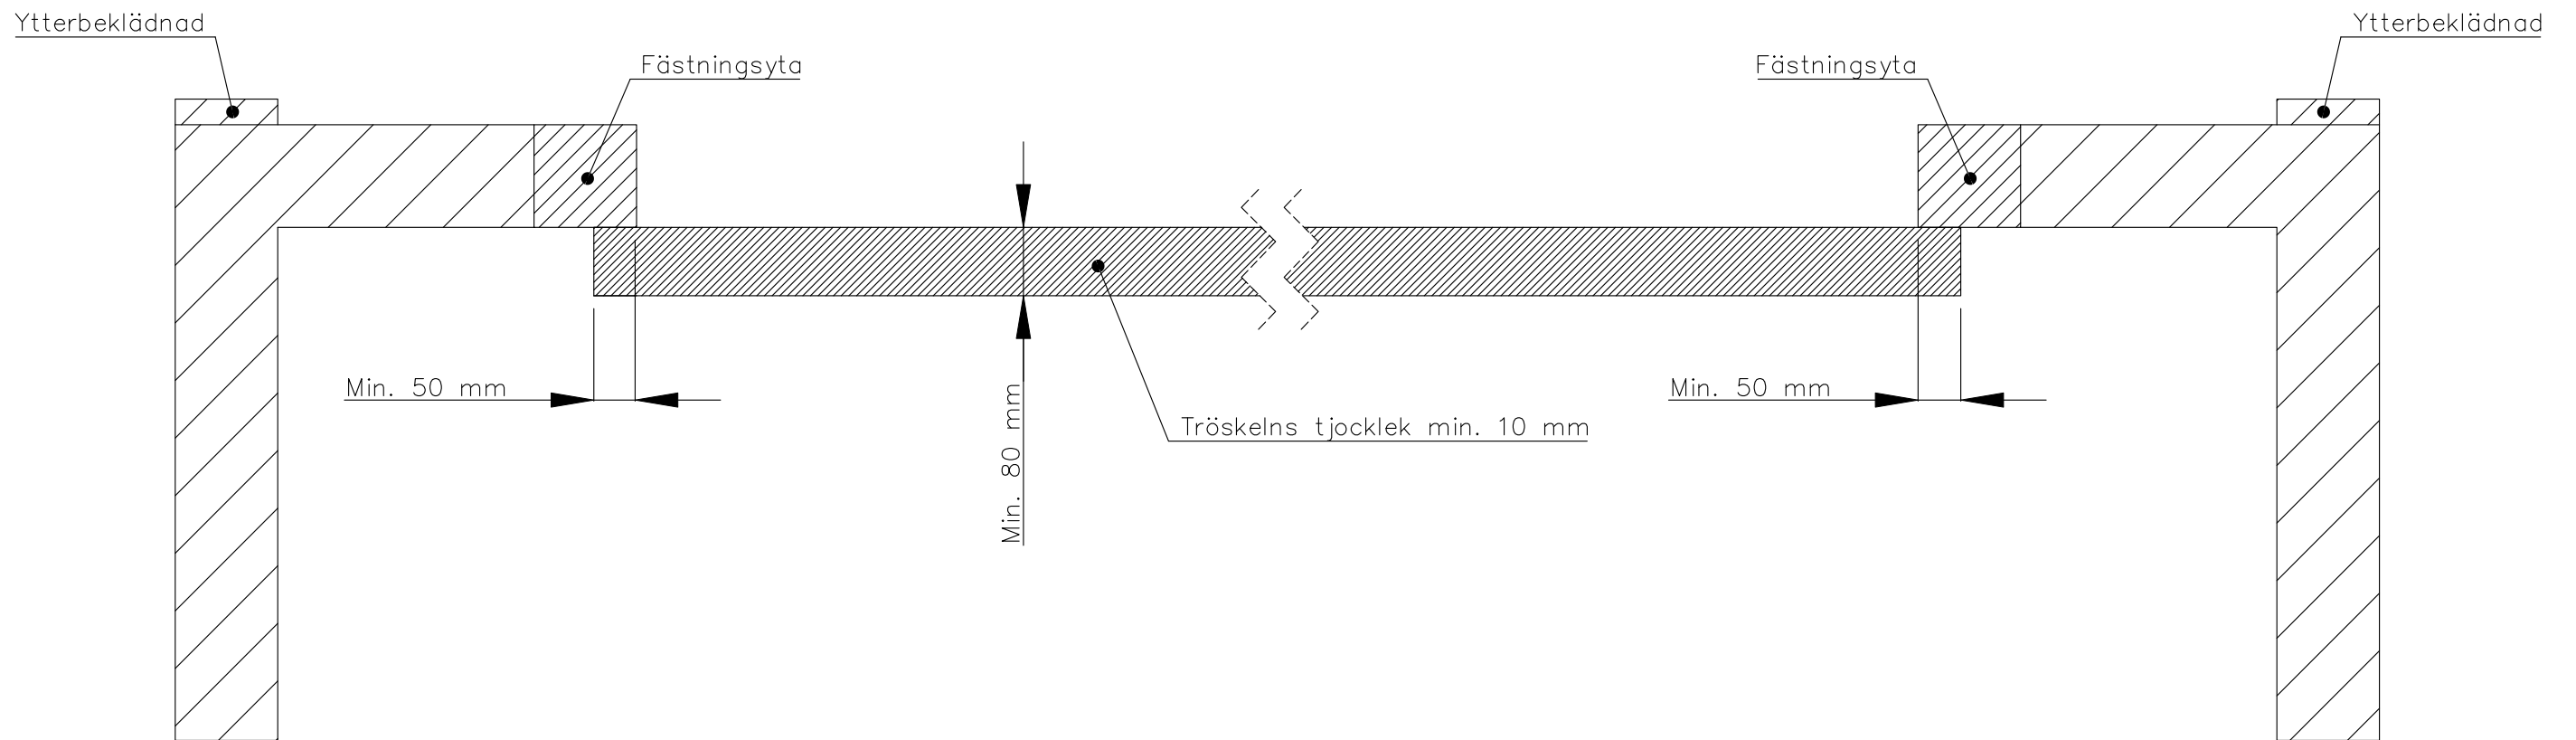

# INÅTGÅENDE PORT, TRÖSKELSTÅL

Tröskel	Date: 4/2024
FIN DOOR OY	Lieksentie 11 91100 Ii Puh. 0400 384 939 findoor@findoor.fi www.findoor.fi