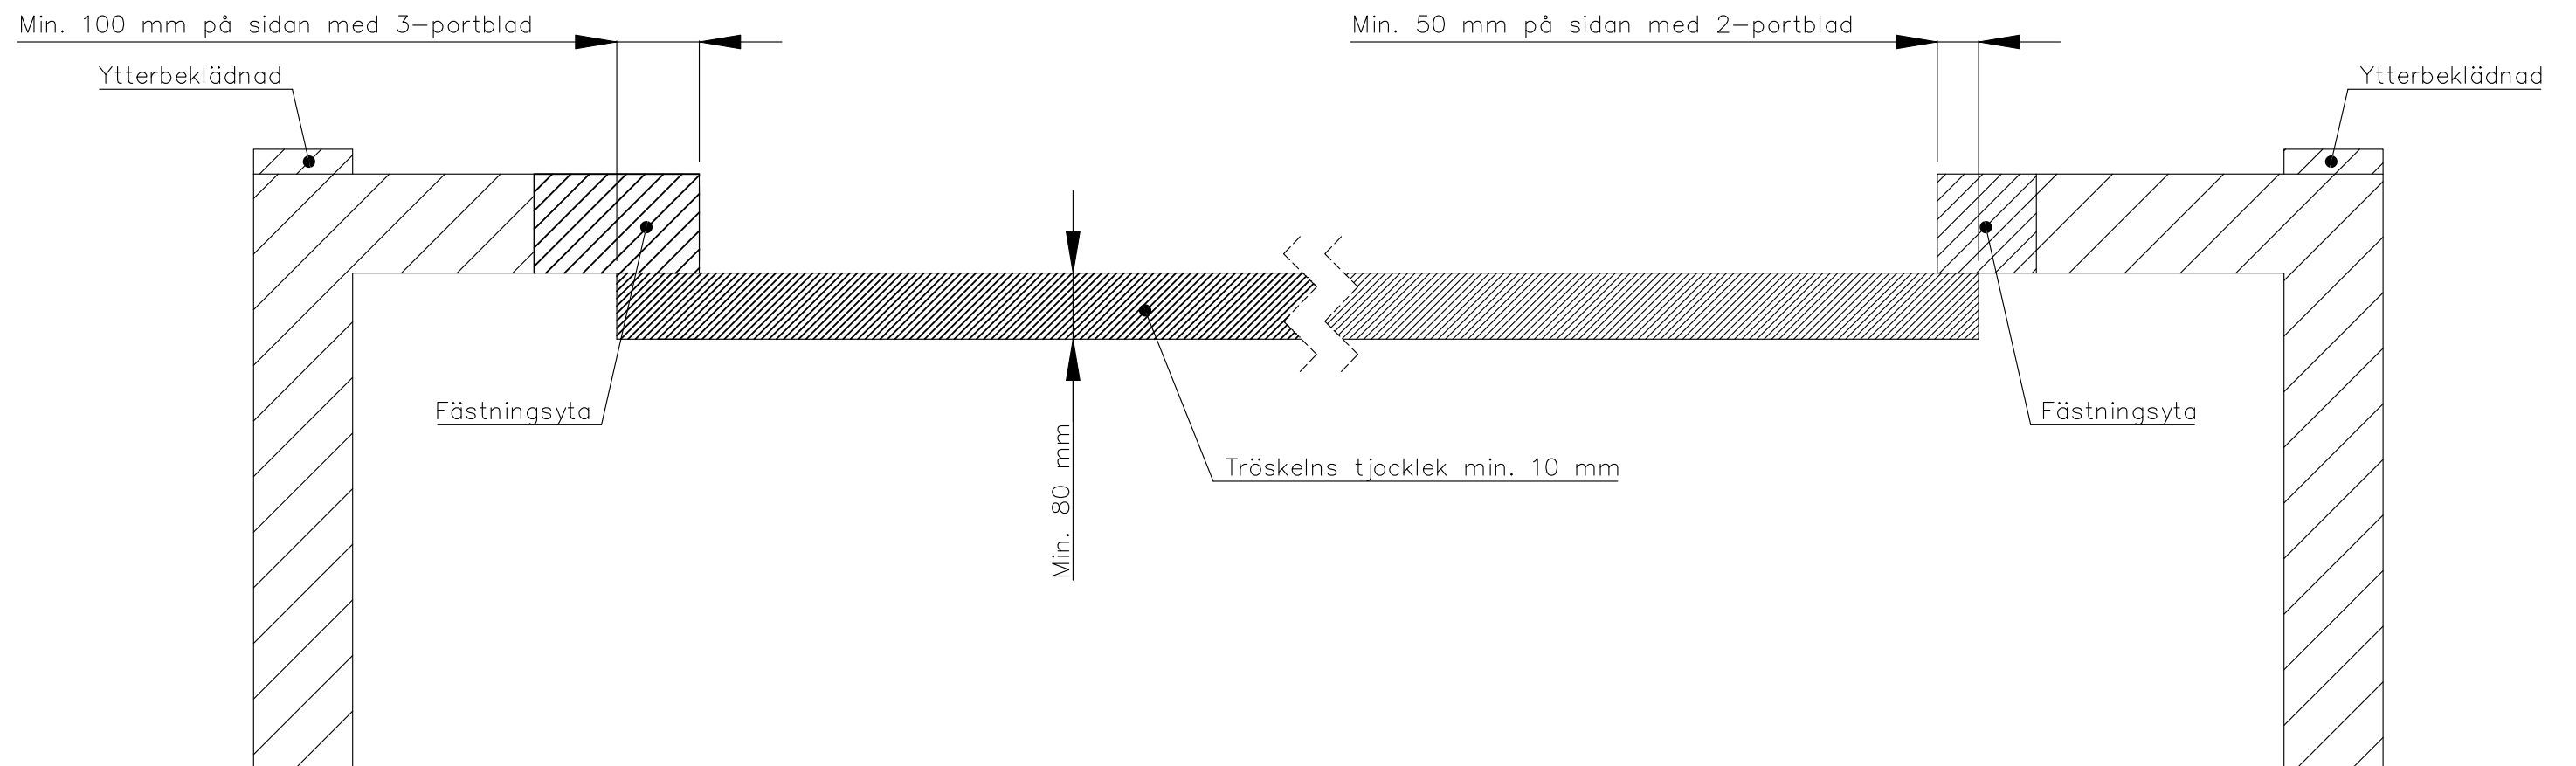

INÅTGÅENDE PORT, TRÖSKELSTÅL

Tröskel	Date: 4/2024
FIN DOOR OY	Lieksentie 11 91100 Ii Puh. 0400 384 939 findoor@findoor.fi www.findoor.fi