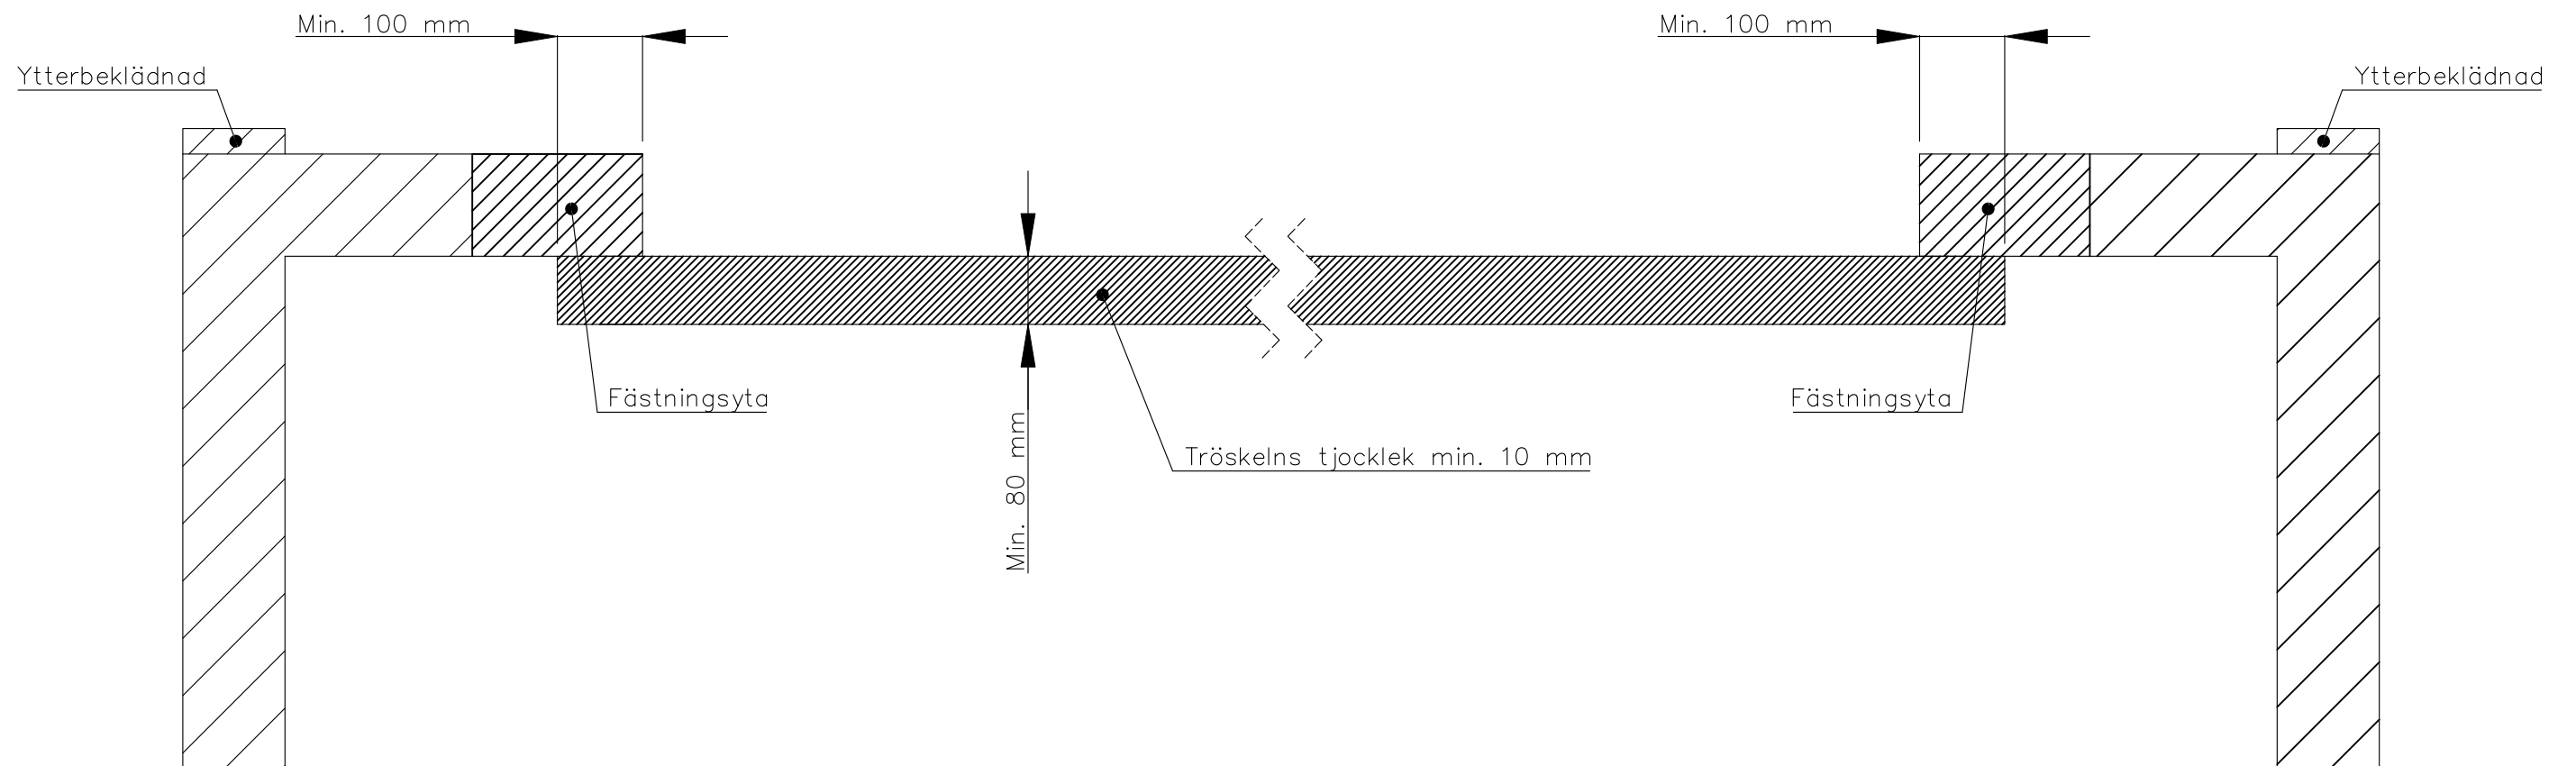

# INÅTGÅENDE PORT, TRÖSKELSTÅL

Tröskel	Date: 4/2024
FIN DOOR OY	Lieksentie 11 91100 Ii Puh. 0400 384 939 findoor@findoor.fi www.findoor.fi