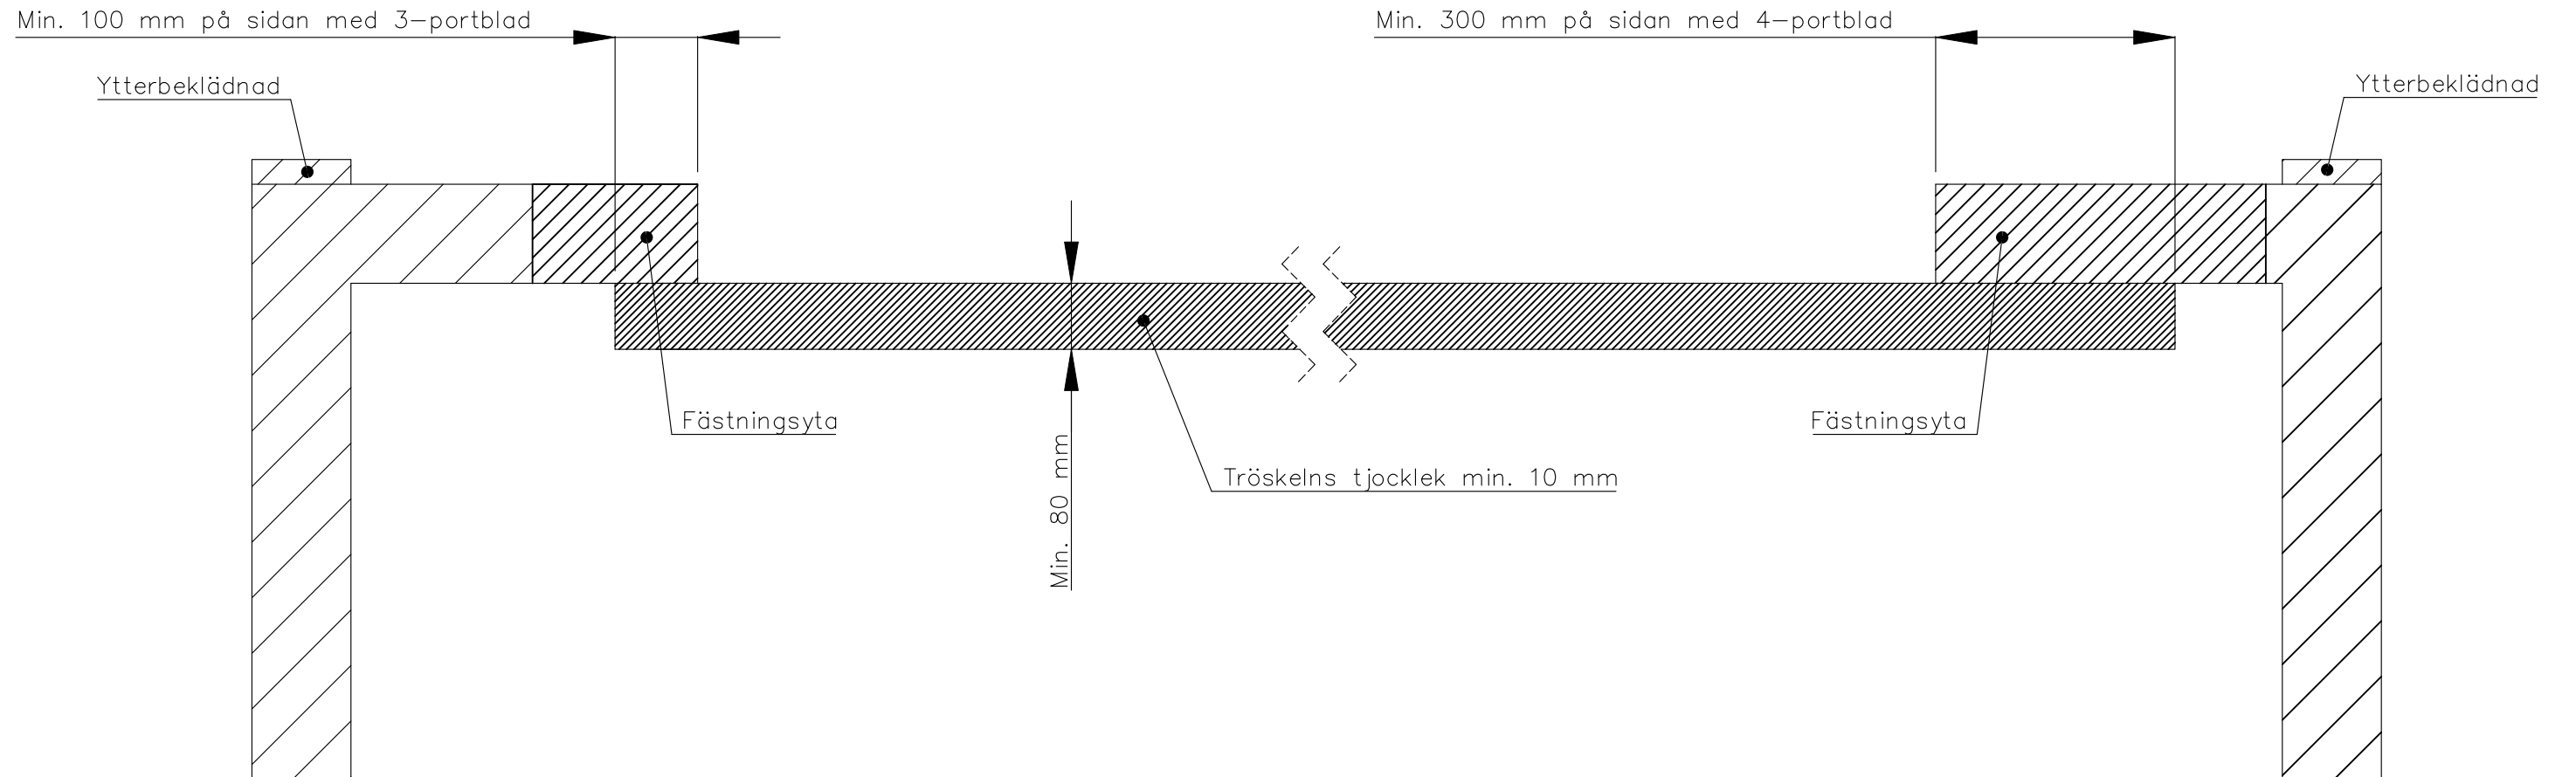

# INÅTGÅENDE PORT, TRÖSKELSTÅL

Tröskel	Date: 4/2024
FIN DOOR OY	Liekentie 11 91100 Ii Puh. 0400 384 939 findoor@findoor.fi www.findoor.fi