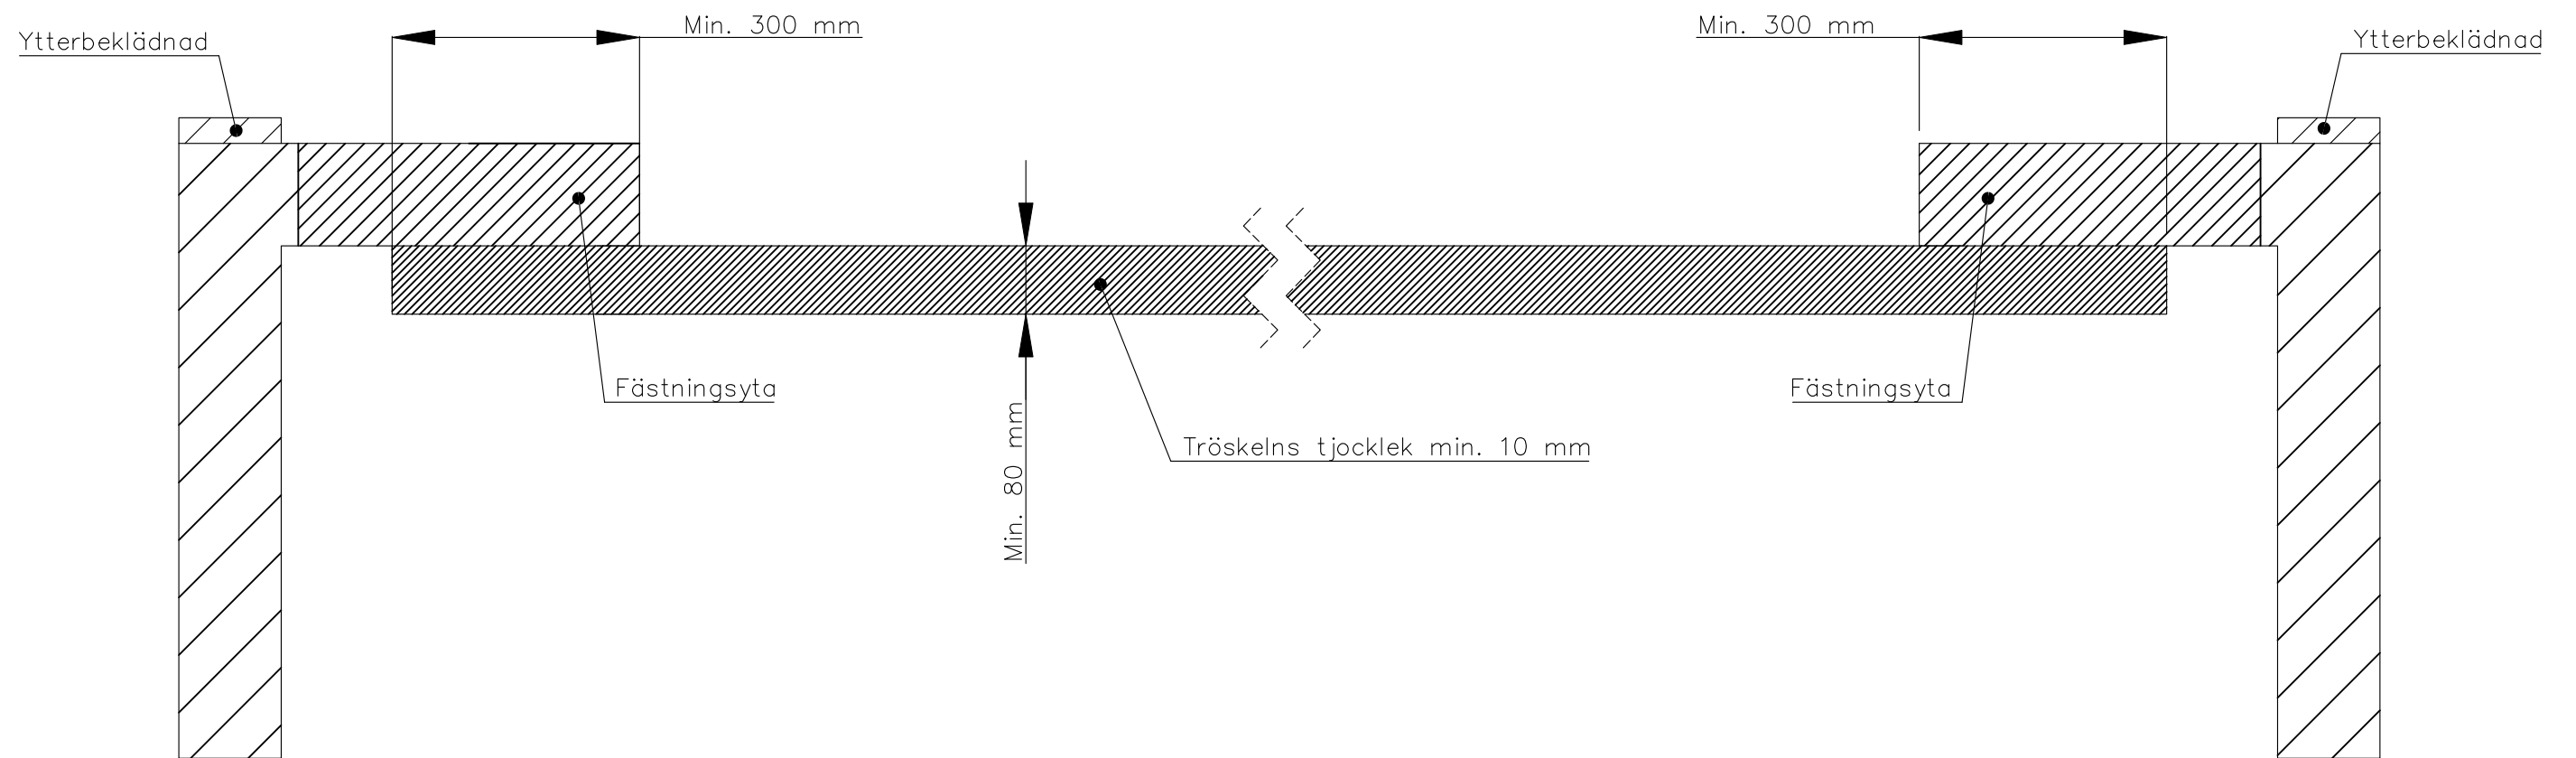

INÅTGÅENDE PORT, TRÖSKELSTÅL

Tröskel	Date: 4/2024
FIN DOOR OY	Lieksentie 11 91100 Ii Puh. 0400 384 939 findoor@findoor.fi www.findoor.fi