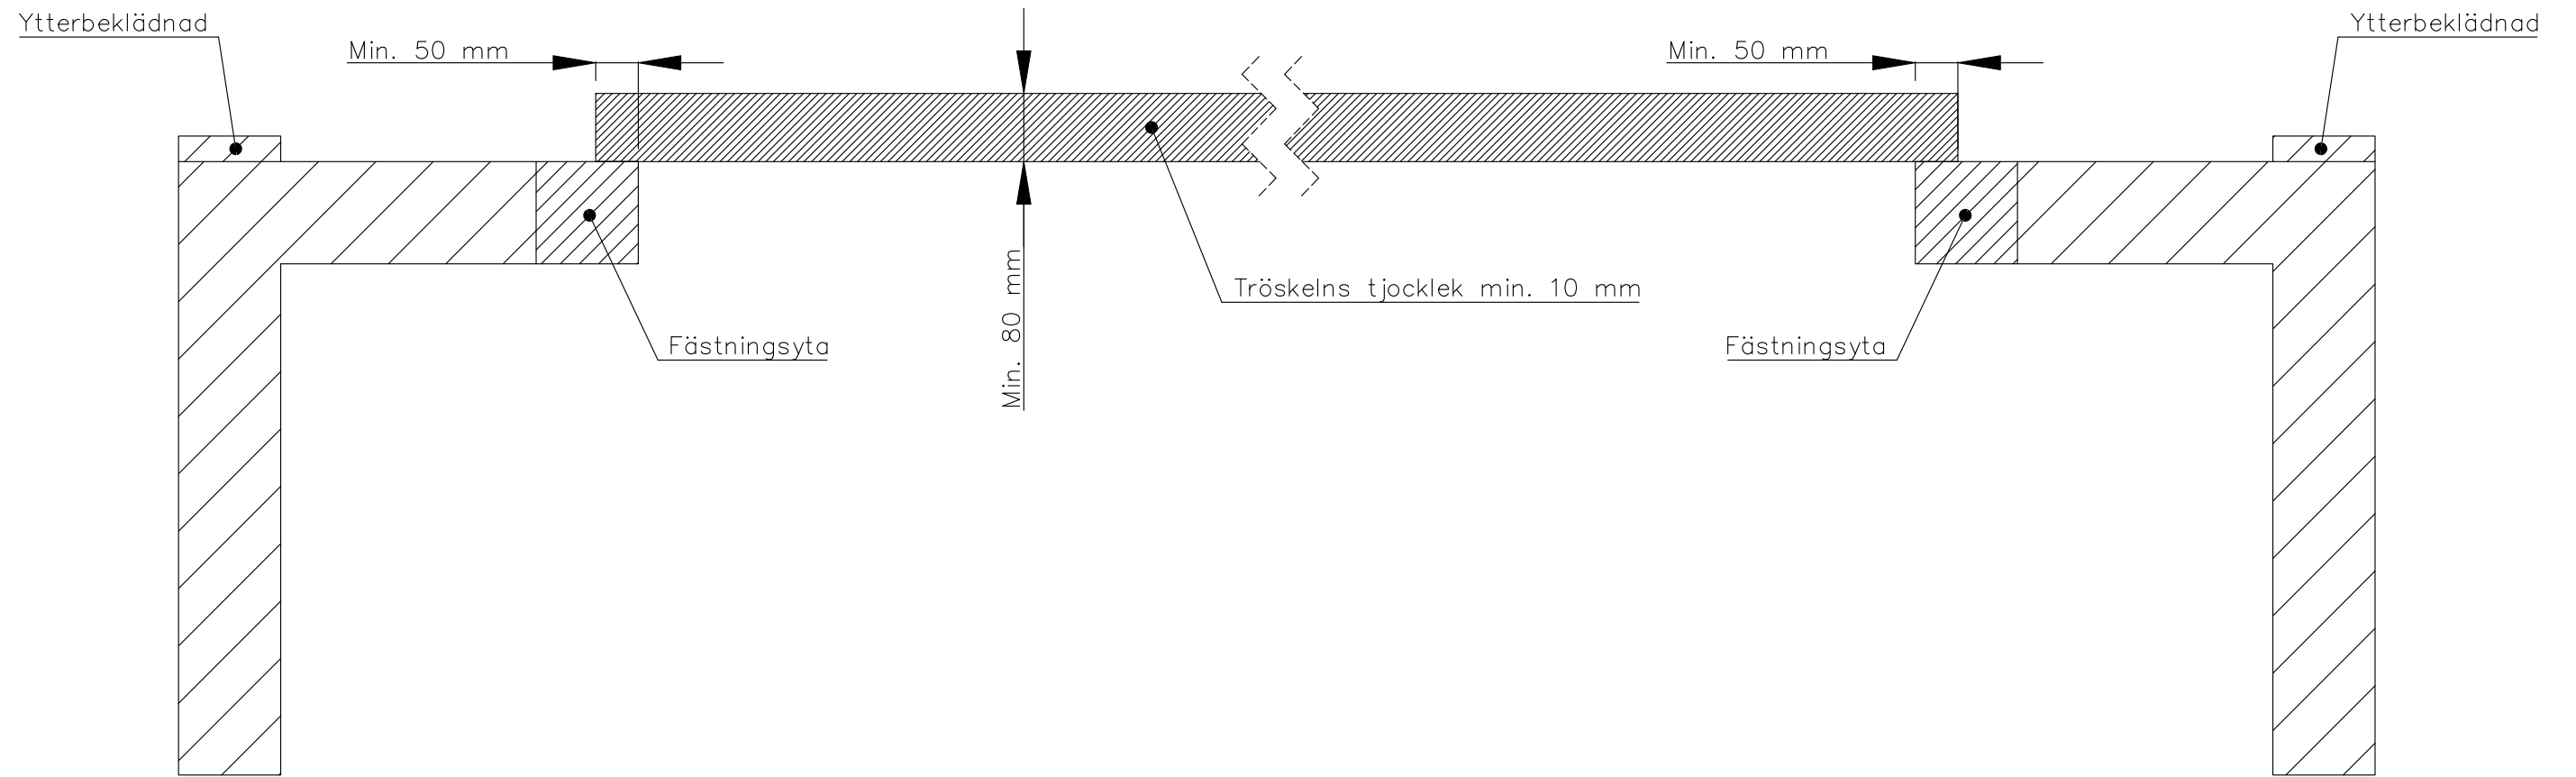

# UTÅTGÅENDE PORT, TRÖSKELSTÅL

Tröskel	Date: 4/2024
FIN DOOR OY	Lieksentie 11 91100 Ii Puh. 0400 384 939 findoor@findoor.fi www.findoor.fi