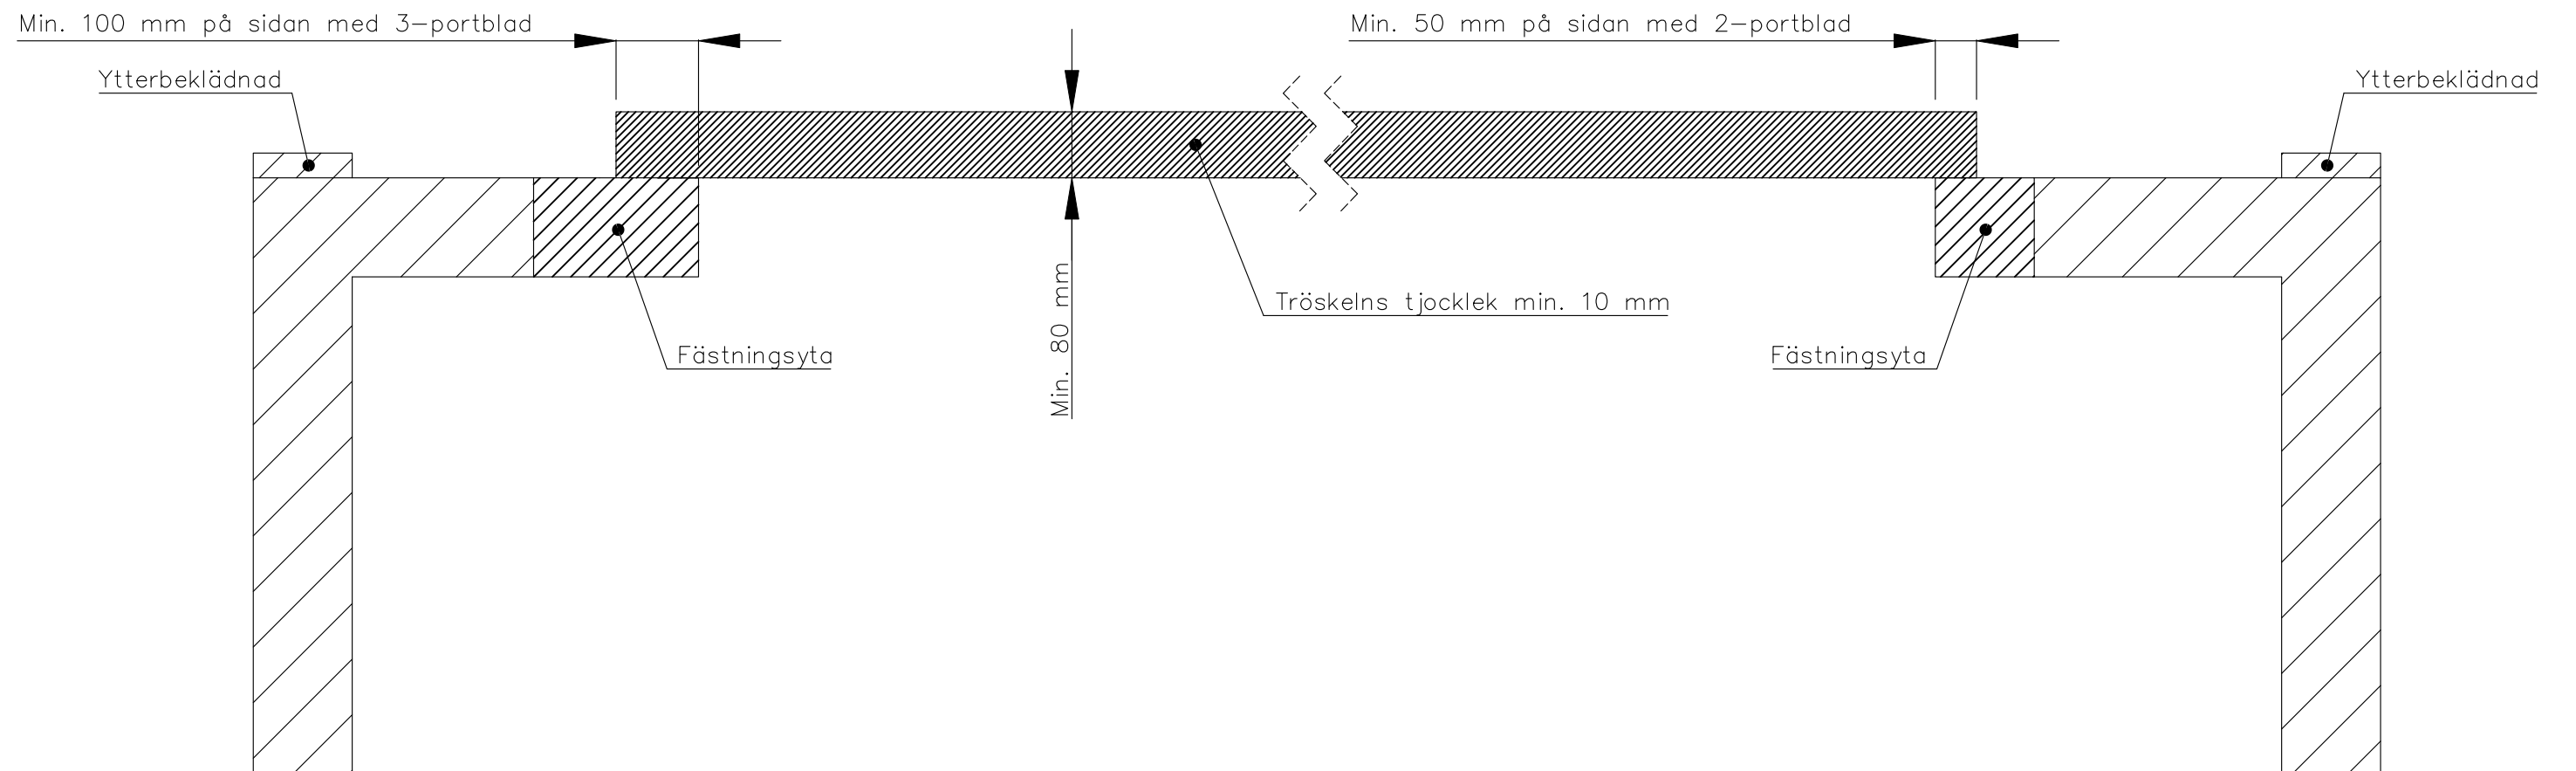

# UTÅTGÅENDE PORT, TRÖSKELSTÅL

Tröskel	Date: 4/2024
FIN DOOR OY	Lieksentie 11 91100 Ii Puh. 0400 384 939 findoor@findoor.fi www.findoor.fi