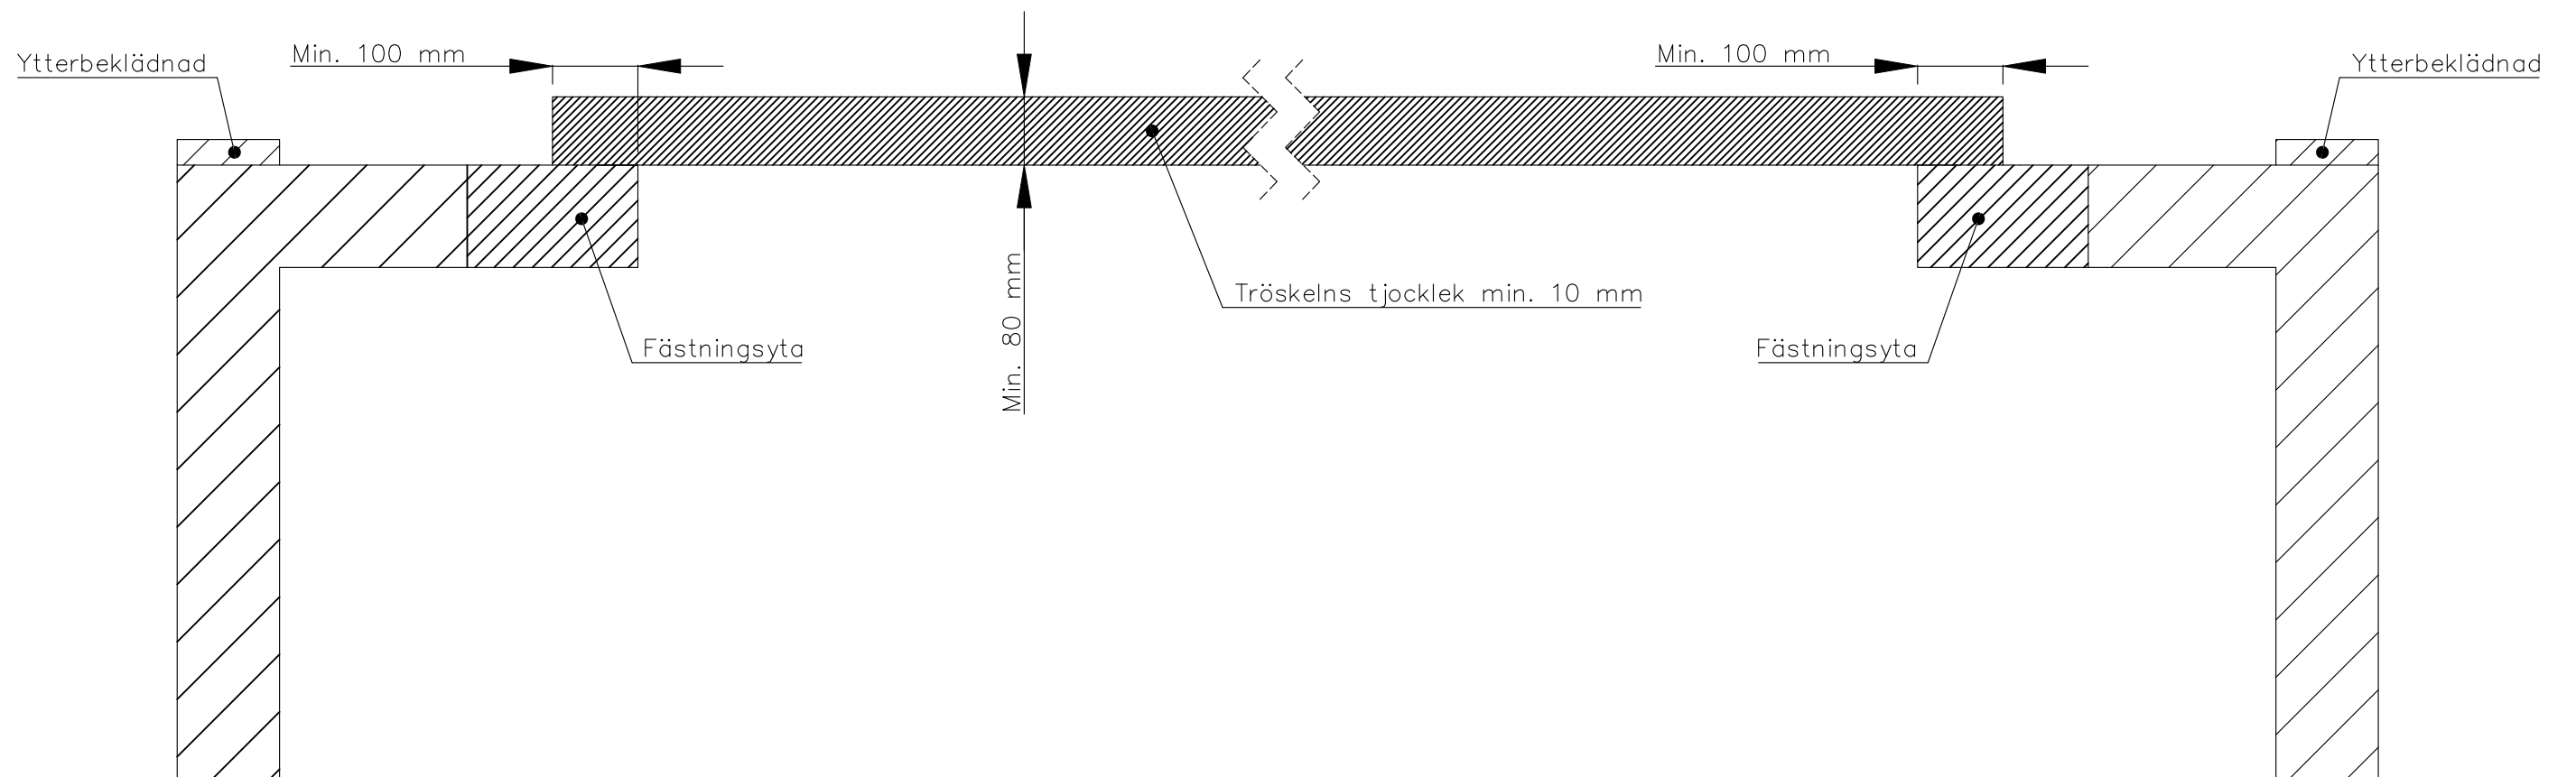

UTÅTGÅENDE PORT, TRÖSKELSTÅL

Tröskel	Date: 4/2024
FIN DOOR OY	Lieksentie 11 91100 Ii Puh. 0400 384 939 findoor@findoor.fi www.findoor.fi