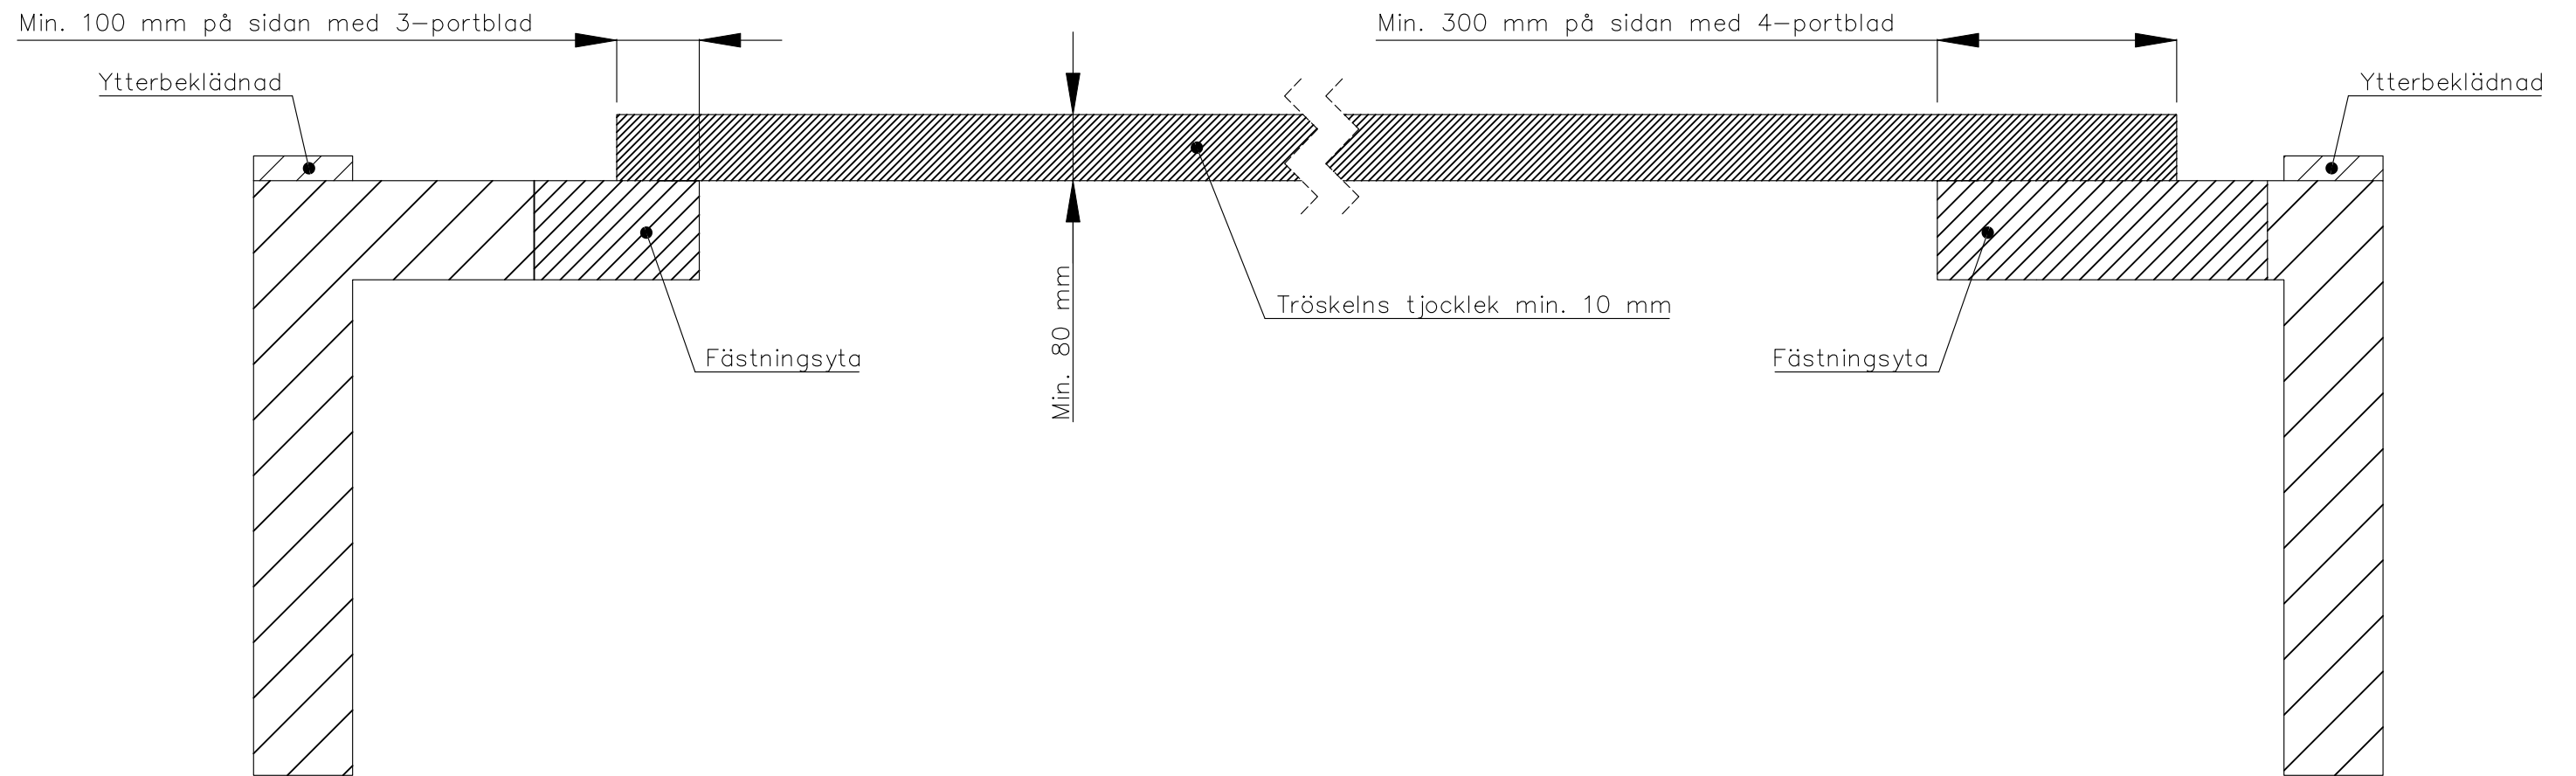

UTÅTGÅENDE PORT, TRÖSKELSTÅL

Tröskel	Date: 4/2024
FIN DOOR OY	Lieksentie 11 91100 Ii Puh. 0400 384 939 findoor@findoor.fi www.findoor.fi