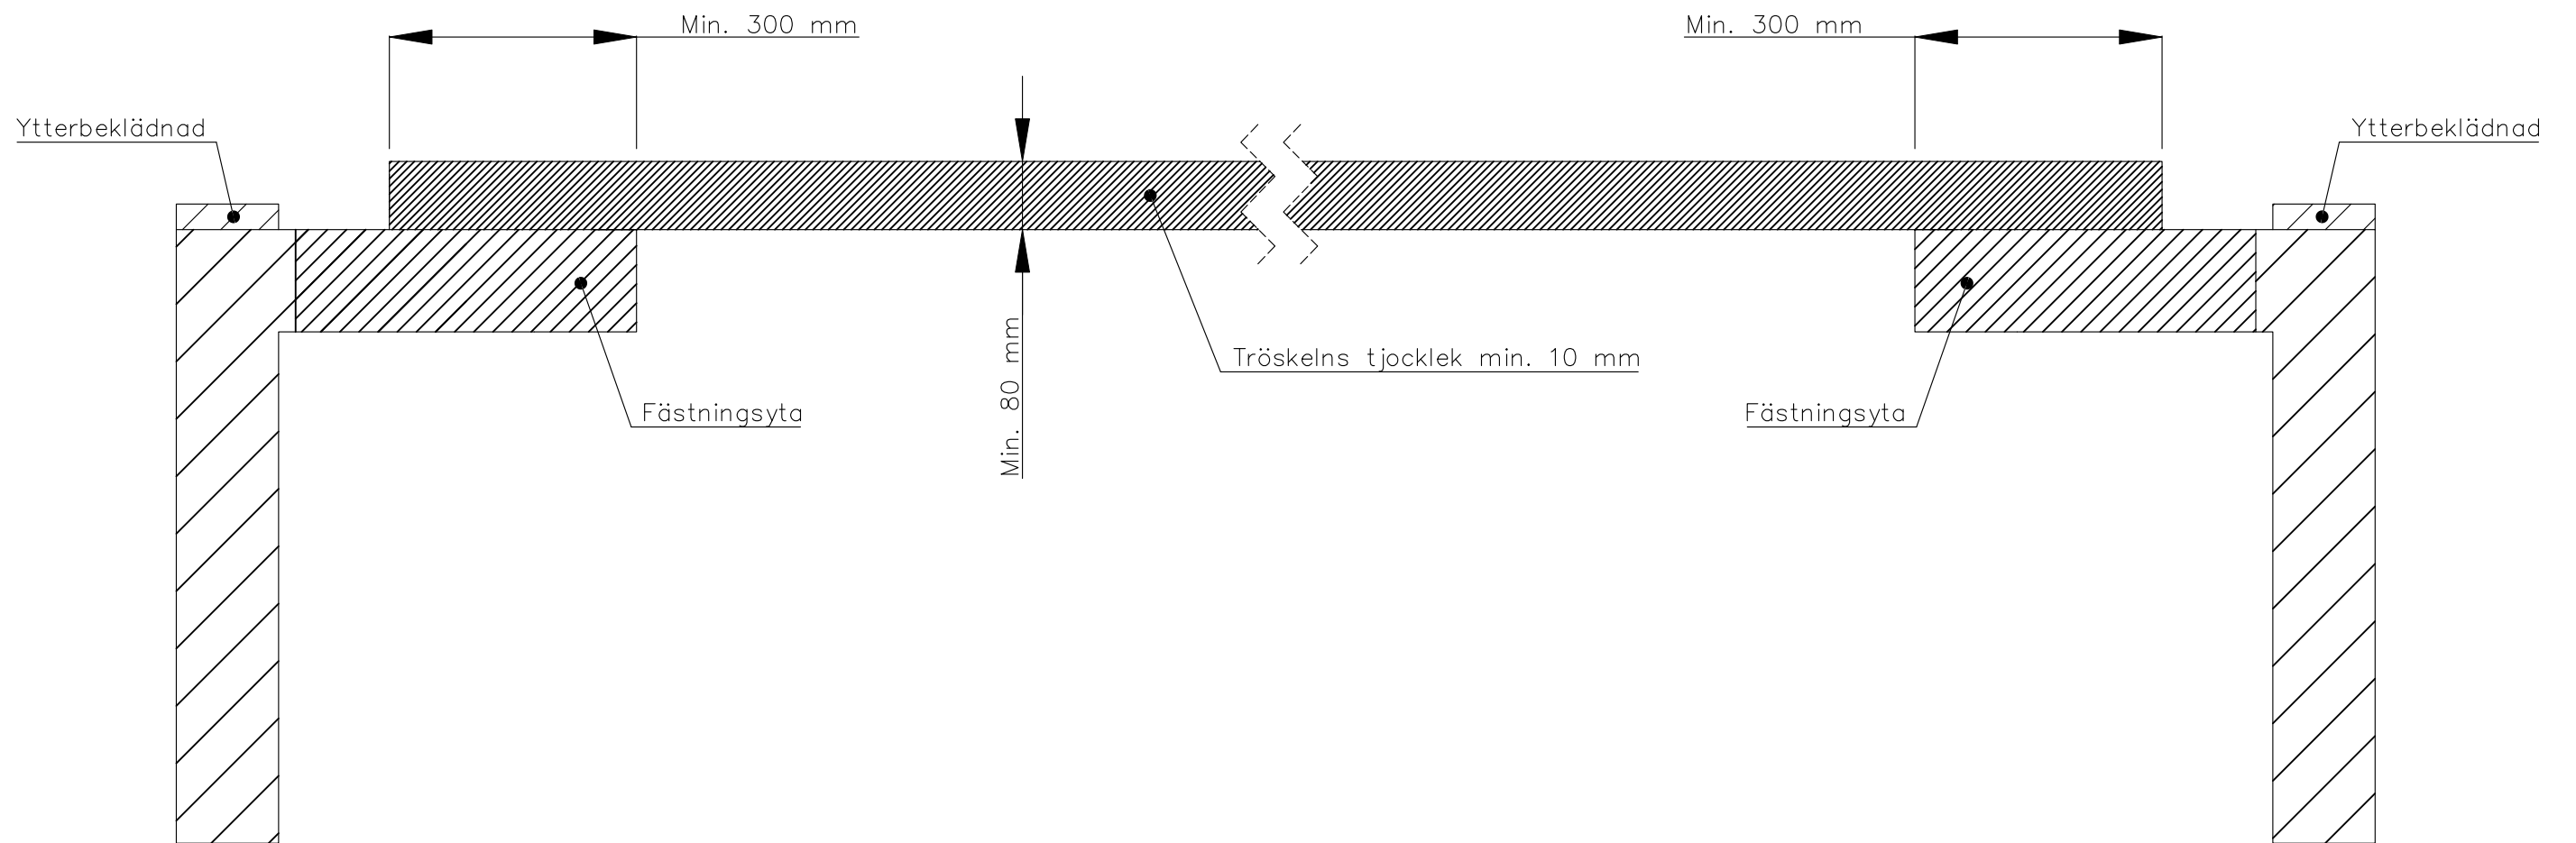

UTÅTGÅENDE PORT, TRÖSKELSTÅL

Tröskel	Date: 4/2024
FIN DOOR OY	Lieksentie 11 91100 Ii Puh. 0400 384 939 findoor@findoor.fi www.findoor.fi